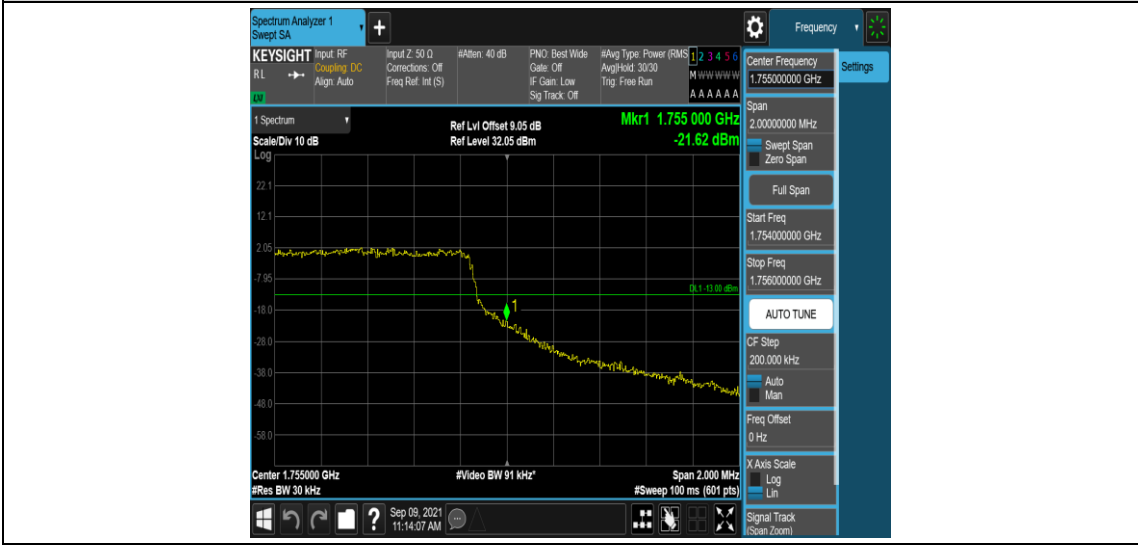

Test Graphs

Band4-1.4MHz-QPSK-19957-1RB#0

Band4-1.4MHz-QPSK-19957-1RB#5

Band4-1.4MHz-QPSK-19957-6RB#0

Band4-1.4MHz-QPSK-20393-1RB#0

Band4-1.4MHz-QPSK-20393-1RB#5

Band4-1.4MHz-QPSK-20393-6RB#0

Band4-1.4MHz-16QAM-19957-1RB#0

Band4-1.4MHz-16QAM-19957-1RB#5

Band4-1.4MHz-16QAM-19957-6RB#0

Band4-1.4MHz-16QAM-20393-1RB#0

Band4-1.4MHz-16QAM-20393-1RB#5

Band4-1.4MHz-16QAM-20393-6RB#0