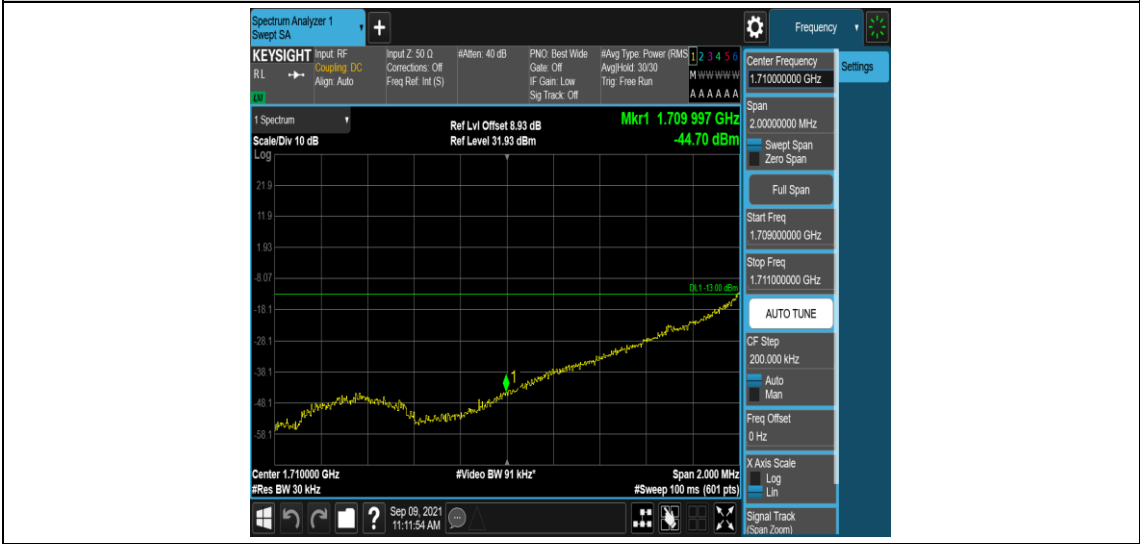

Test Graphs

Band4-1.4MHz-QPSK-19957-1RB#0

Band4-1.4MHz-QPSK-19957-1RB#5

Band4-1.4MHz-QPSK-19957-6RB#0

Band4-1.4MHz-QPSK-20393-1RB#0

Band4-1.4MHz-QPSK-20393-1RB#5

Band4-1.4MHz-QPSK-20393-6RB#0

Band4-1.4MHz-16QAM-19957-1RB#0

Band4-1.4MHz-16QAM-19957-1RB#5

Band4-1.4MHz-16QAM-19957-6RB#0

Band4-1.4MHz-16QAM-20393-1RB#0

Band4-1.4MHz-16QAM-20393-1RB#5

Band4-1.4MHz-16QAM-20393-6RB#0