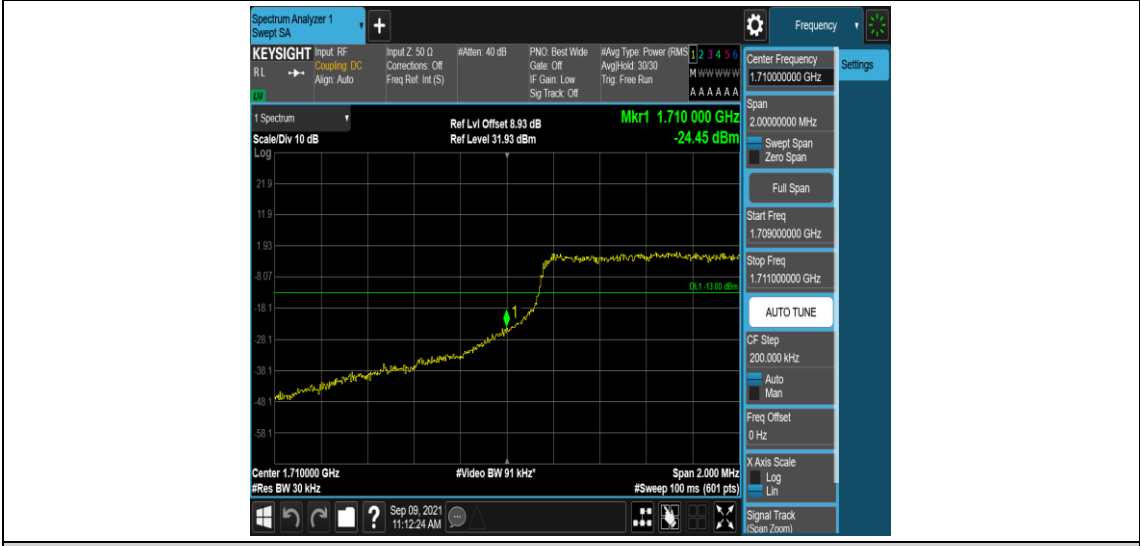

Band4-1.4MHz-16QAM-19957-6RB#0