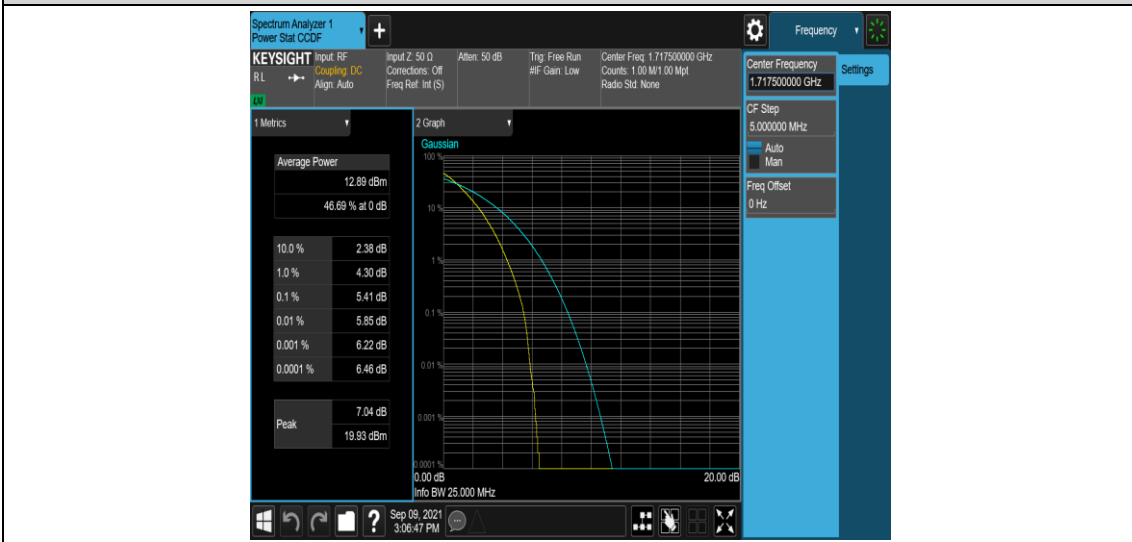

Band4-15MHz-QPSK-20025-75RB#0