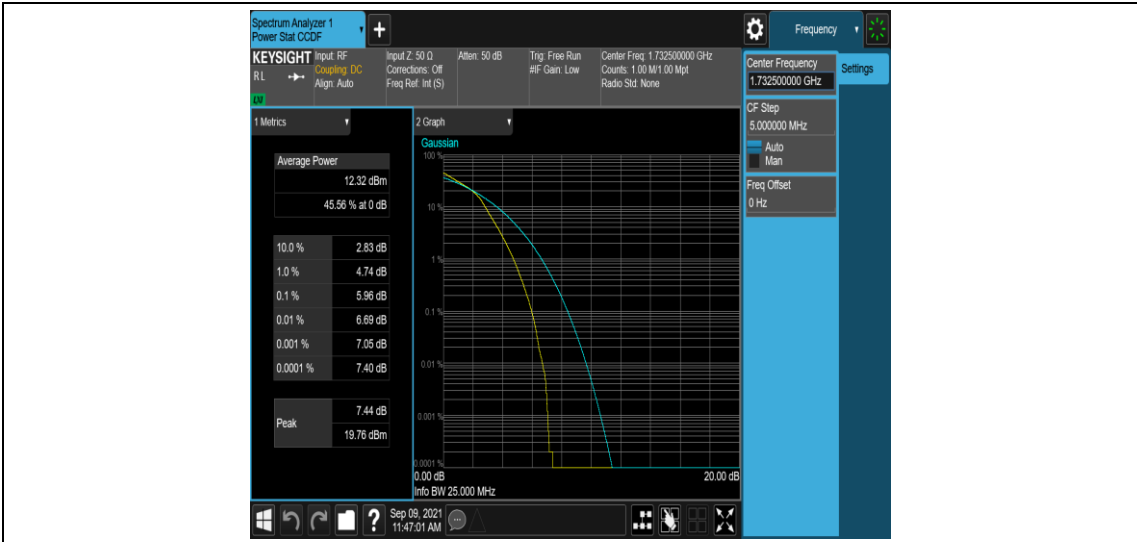

Band4-3MHz-16QAM-20175-15RB#0