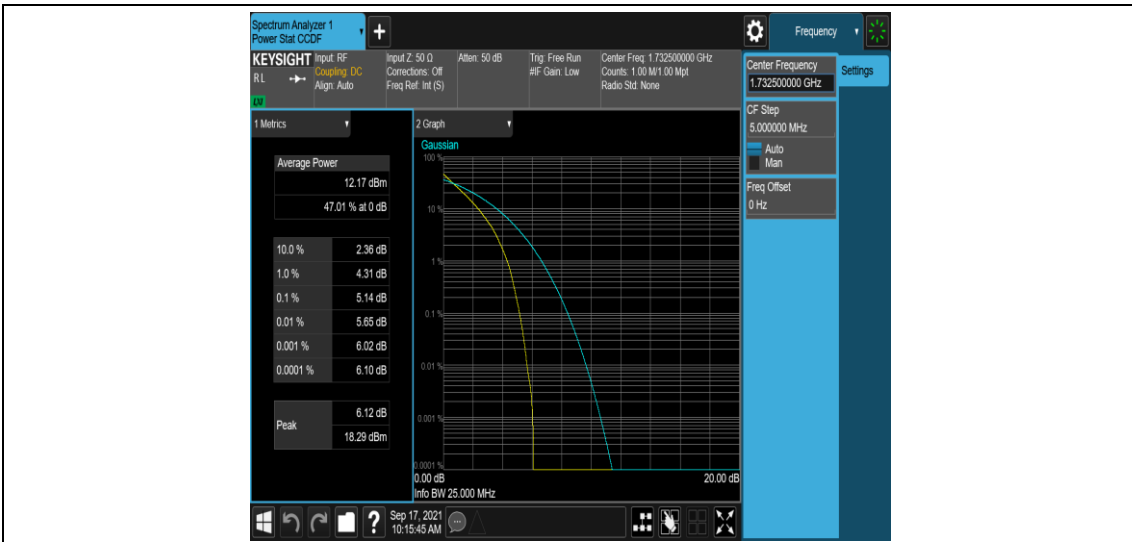

Band4-5MHz-16QAM-20375-1RB#0

Band4-5MHz-16QAM-20375-25RB#0

**Band4-10MHz-QPSK-20000-1RB#0**

**Band4-10MHz-QPSK-20000-50RB#0**

**Band4-10MHz-QPSK-20175-1RB#0**

Band4-10MHz-QPSK-20175-50RB#0

Band4-10MHz-QPSK-20350-1RB#0