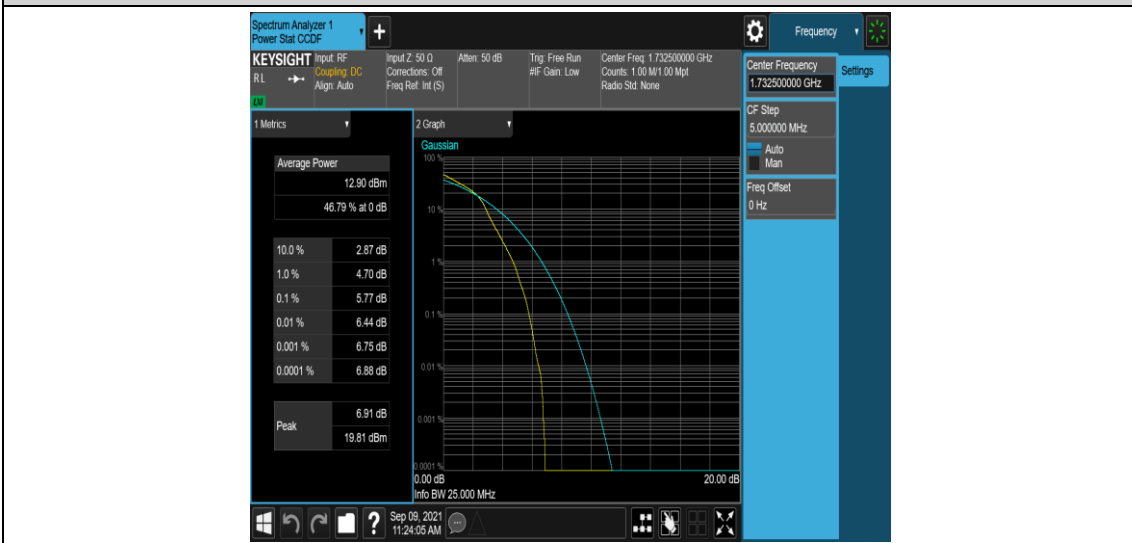

### Test Graphs

Band4-1.4MHz-QPSK-19957-1RB#0

Band4-1.4MHz-QPSK-19957-6RB#0

Band4-1.4MHz-16QAM-19957-1RB#0

Band4-1.4MHz-16QAM-19957-6RB#0

Band4-1.4MHz-16QAM-20175-1RB#0

Band4-1.4MHz-16QAM-20175-6RB#0

Band4-1.4MHz-16QAM-20393-1RB#0