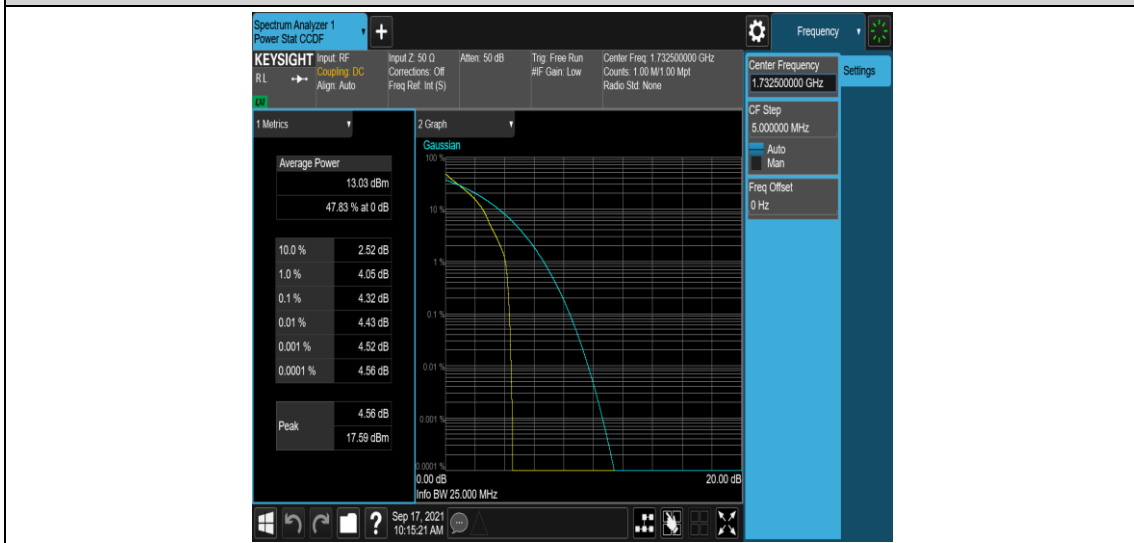

Band4-5MHz-16QAM-20375-1RB#0

Band4-5MHz-16QAM-20375-25RB#0

**Band4-10MHz-QPSK-20000-1RB#0**

**Band4-10MHz-QPSK-20000-50RB#0**

**Band4-10MHz-QPSK-20175-1RB#0**

Band4-10MHz-QPSK-20175-50RB#0

Band4-10MHz-QPSK-20350-1RB#0