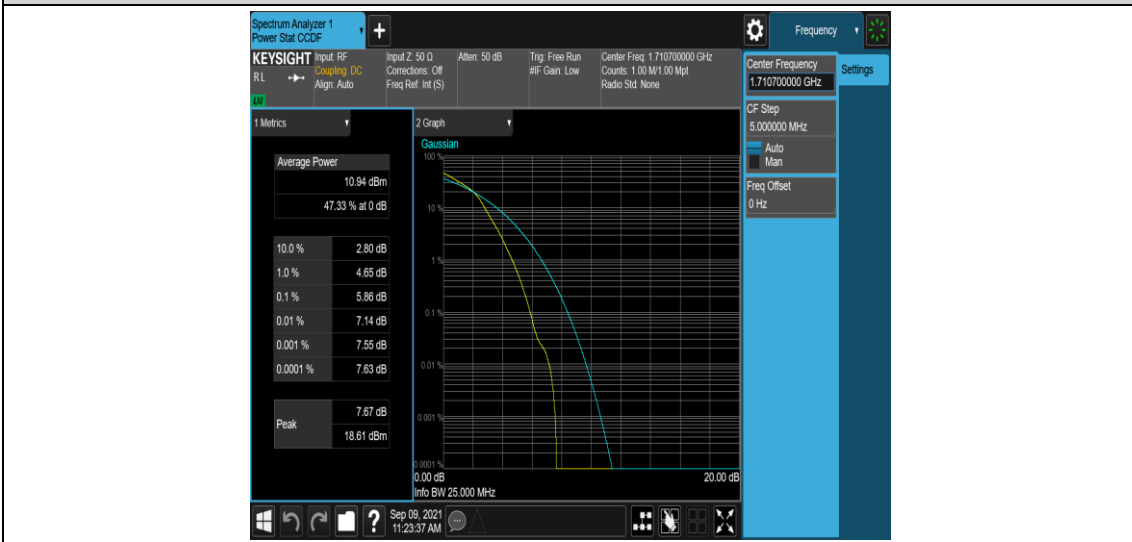

### Test Graphs

Band4-1.4MHz-QPSK-19957-1RB#0

Band4-1.4MHz-QPSK-19957-6RB#0

Band4-1.4MHz-16QAM-19957-1RB#0

Band4-1.4MHz-16QAM-19957-6RB#0

Band4-1.4MHz-16QAM-20175-1RB#0

Band4-1.4MHz-16QAM-20175-6RB#0

Band4-1.4MHz-16QAM-20393-1RB#0