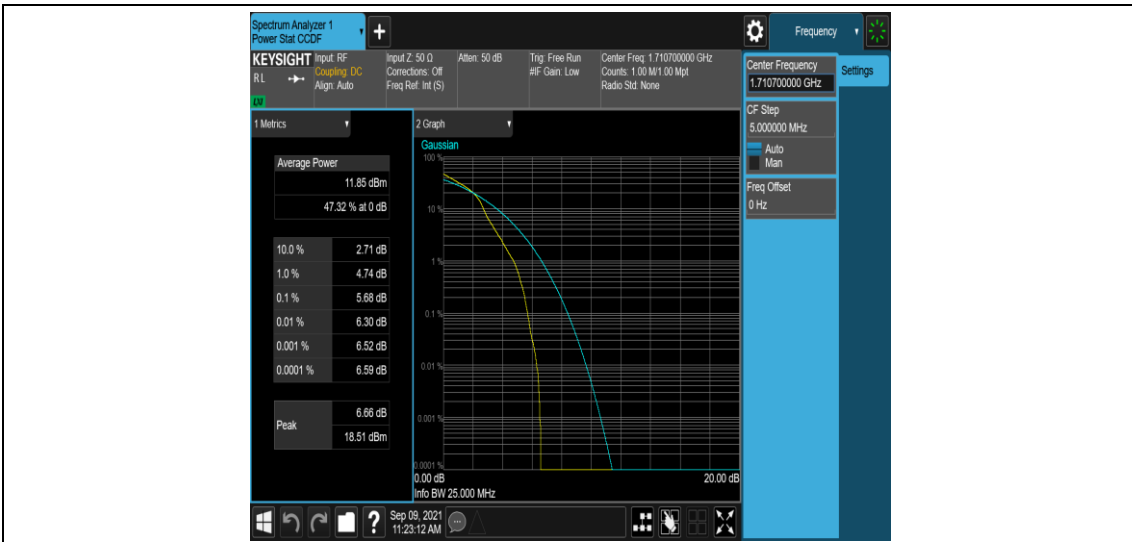

### Test Graphs

Band4-1.4MHz-QPSK-19957-1RB#0

Band4-1.4MHz-QPSK-19957-6RB#0

Band4-1.4MHz-16QAM-19957-1RB#0

Band4-1.4MHz-16QAM-19957-6RB#0

Band4-1.4MHz-16QAM-20175-1RB#0

Band4-1.4MHz-16QAM-20175-6RB#0

Band4-1.4MHz-16QAM-20393-1RB#0