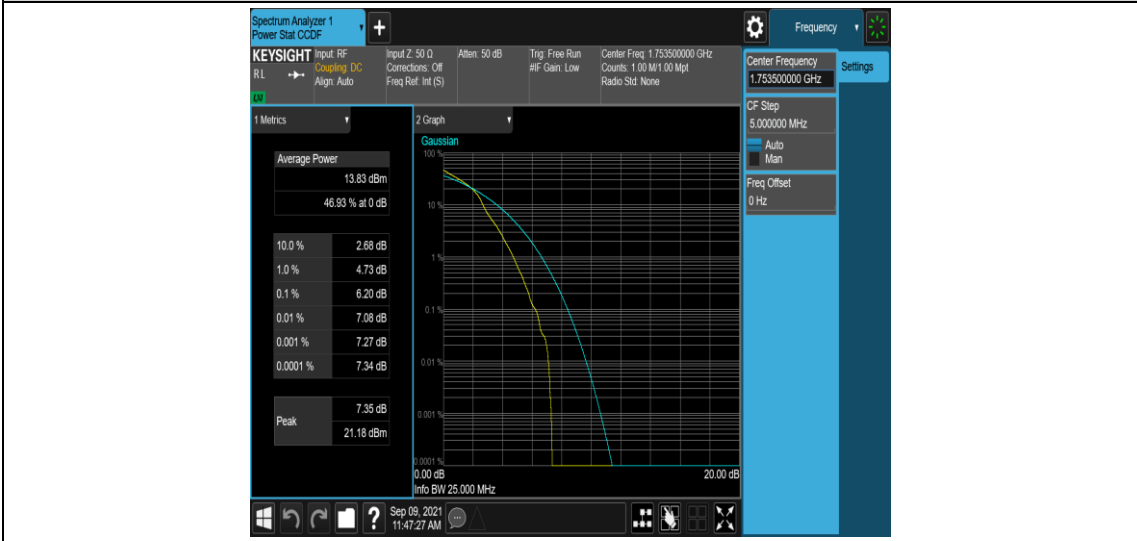

Band4-3MHz-16QAM-20385-1RB#0