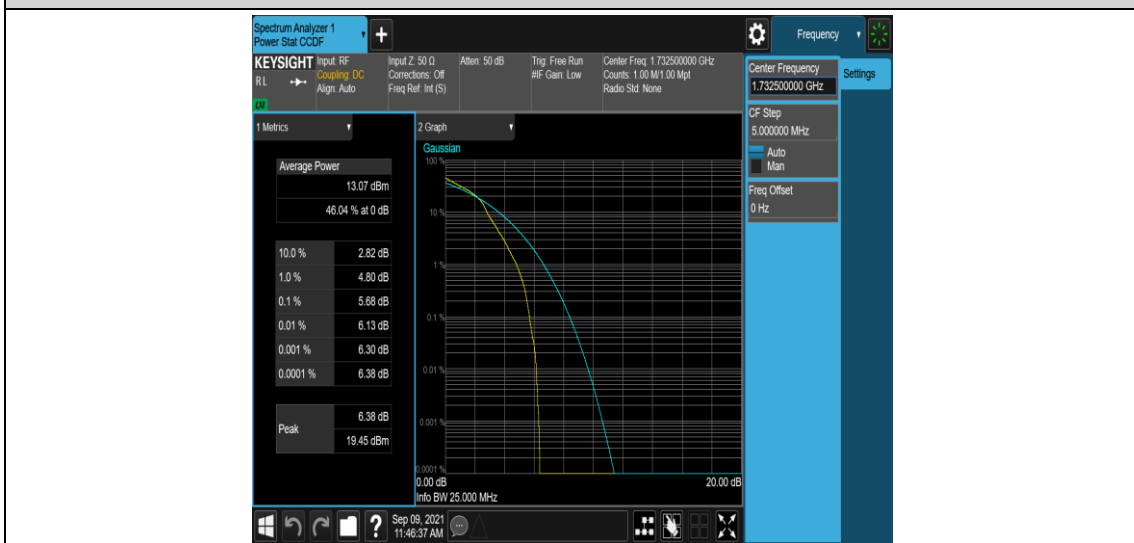

Band4-3MHz-16QAM-20175-1RB#0