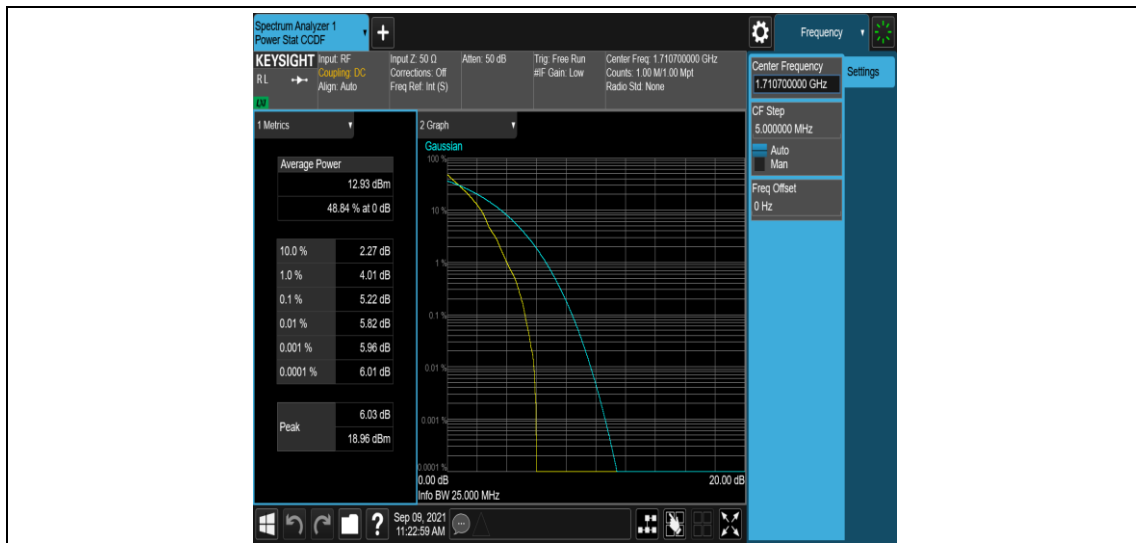

Test Graphs

Band4-1.4MHz-QPSK-19957-1RB#0