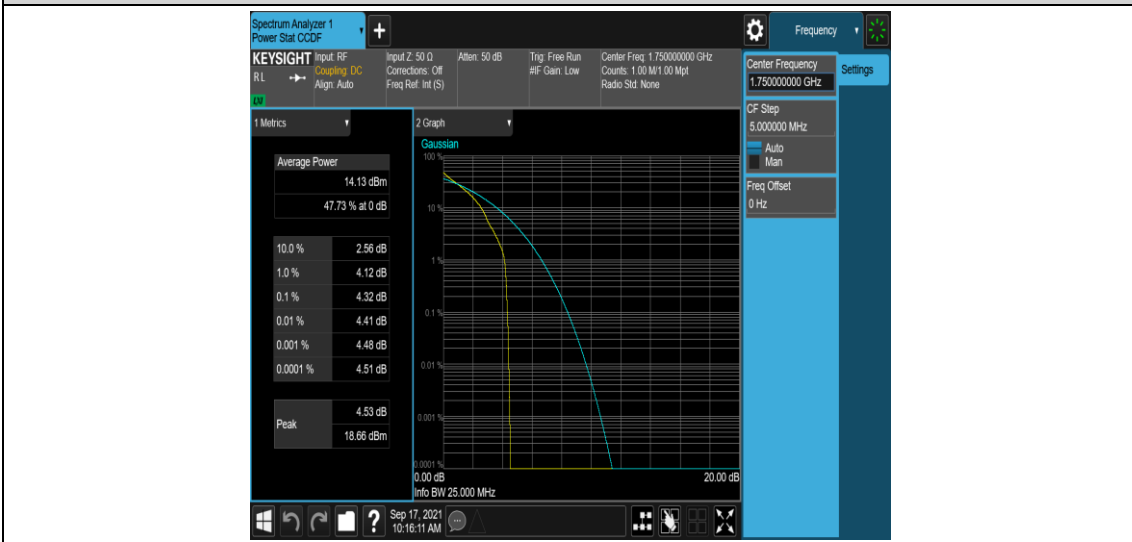

Band4-5MHz-16QAM-20375-1RB#0

Band4-5MHz-16QAM-20375-25RB#0

**Band4-10MHz-QPSK-20000-1RB#0**

**Band4-10MHz-QPSK-20000-50RB#0**

**Band4-10MHz-QPSK-20175-1RB#0**

Band4-10MHz-QPSK-20175-50RB#0

Band4-10MHz-QPSK-20350-1RB#0