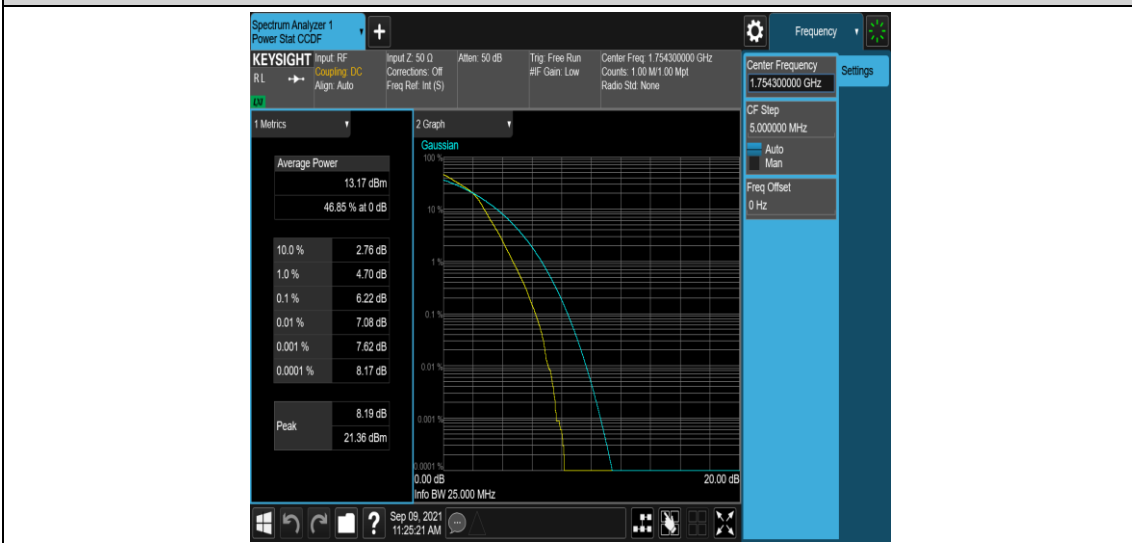

### Test Graphs

Band4-1.4MHz-QPSK-19957-1RB#0

Band4-1.4MHz-QPSK-19957-6RB#0

Band4-1.4MHz-16QAM-19957-1RB#0

Band4-1.4MHz-16QAM-19957-6RB#0

Band4-1.4MHz-16QAM-20175-1RB#0

Band4-1.4MHz-16QAM-20175-6RB#0

Band4-1.4MHz-16QAM-20393-1RB#0