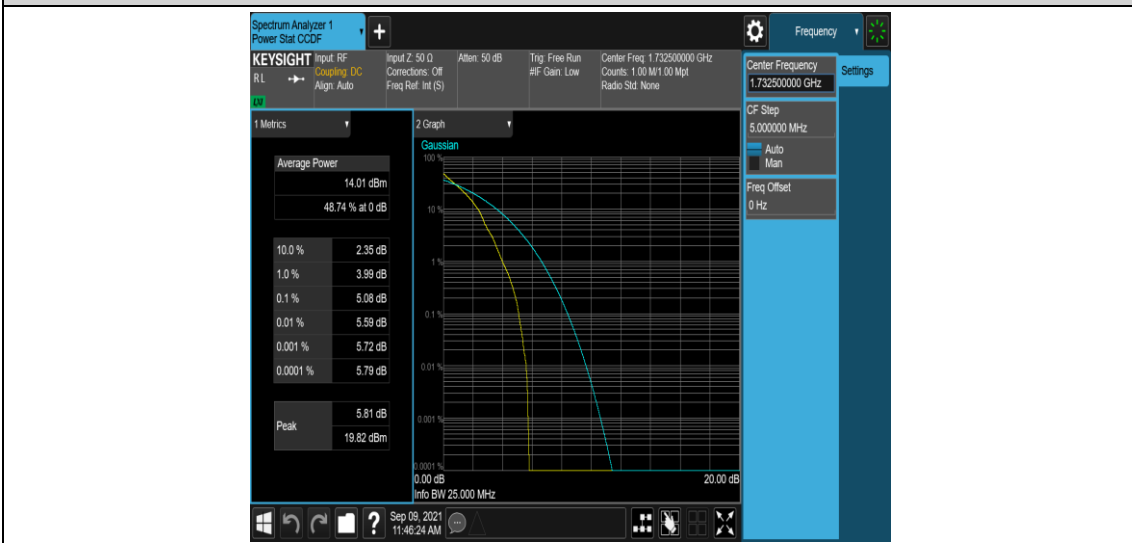

Band4-3MHz-QPSK-20175-1RB#0