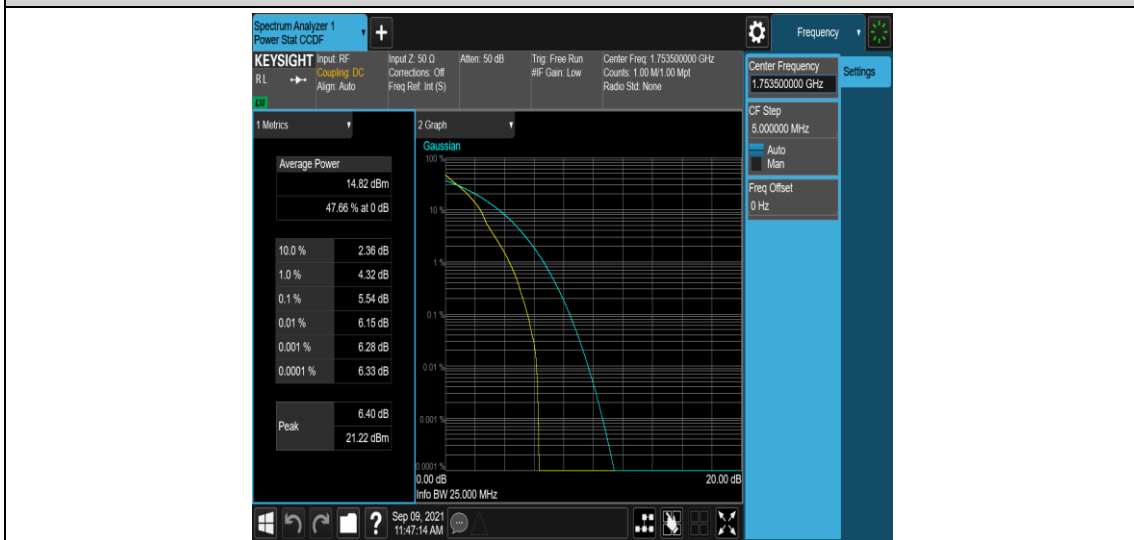

### Test Graphs

Band4-1.4MHz-QPSK-19957-1RB#0

Band4-1.4MHz-QPSK-19957-6RB#0

Band4-1.4MHz-16QAM-19957-1RB#0

Band4-1.4MHz-16QAM-19957-6RB#0

Band4-1.4MHz-16QAM-20175-1RB#0

Band4-1.4MHz-16QAM-20175-6RB#0

Band4-1.4MHz-16QAM-20393-1RB#0

Band4-1.4MHz-16QAM-20393-6RB#0

Band4-3MHz-QPSK-19965-1RB#0

Band4-3MHz-QPSK-19965-15RB#0

Band4-3MHz-QPSK-20175-1RB#0

Band4-3MHz-QPSK-20175-15RB#0

Band4-3MHz-QPSK-20385-1RB#0

Band4-3MHz-QPSK-20385-15RB#0

**Band4-3MHz-16QAM-19965-1RB#0**