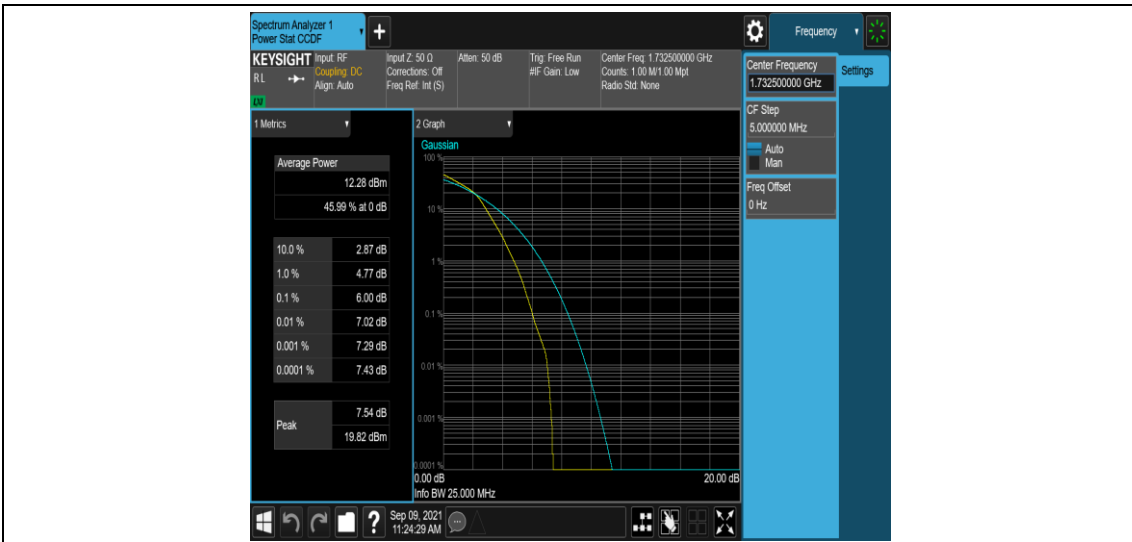

### Test Graphs

Band4-1.4MHz-QPSK-19957-1RB#0

Band4-1.4MHz-QPSK-19957-6RB#0

Band4-1.4MHz-16QAM-19957-1RB#0

Band4-1.4MHz-16QAM-19957-6RB#0

Band4-1.4MHz-16QAM-20175-1RB#0

Band4-1.4MHz-16QAM-20175-6RB#0

Band4-1.4MHz-16QAM-20393-1RB#0