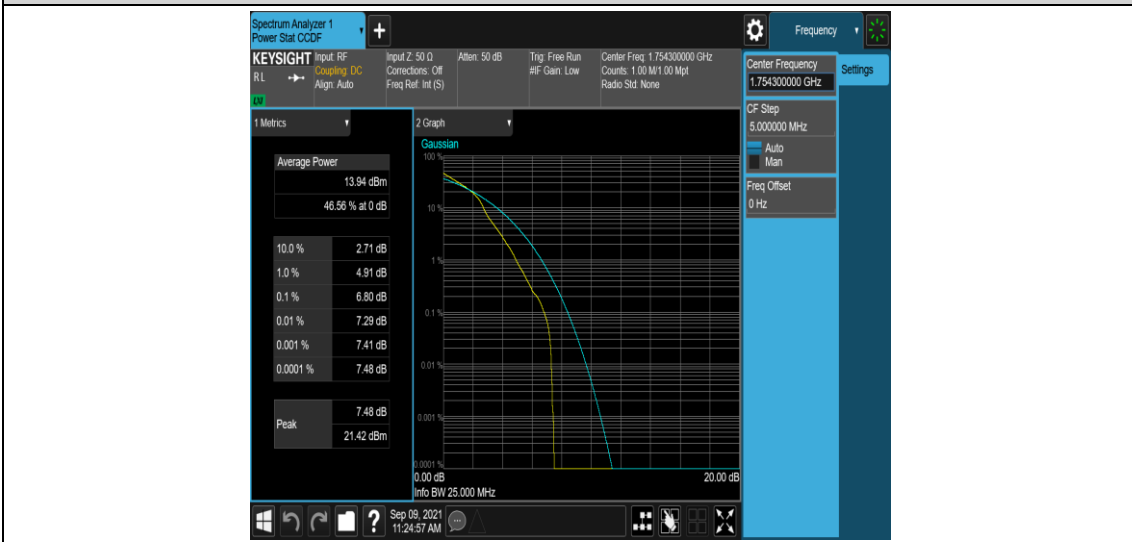

### Test Graphs

Band4-1.4MHz-QPSK-19957-1RB#0

Band4-1.4MHz-QPSK-19957-6RB#0

Band4-1.4MHz-16QAM-19957-1RB#0

Band4-1.4MHz-16QAM-19957-6RB#0

Band4-1.4MHz-16QAM-20175-1RB#0

Band4-1.4MHz-16QAM-20175-6RB#0

Band4-1.4MHz-16QAM-20393-1RB#0