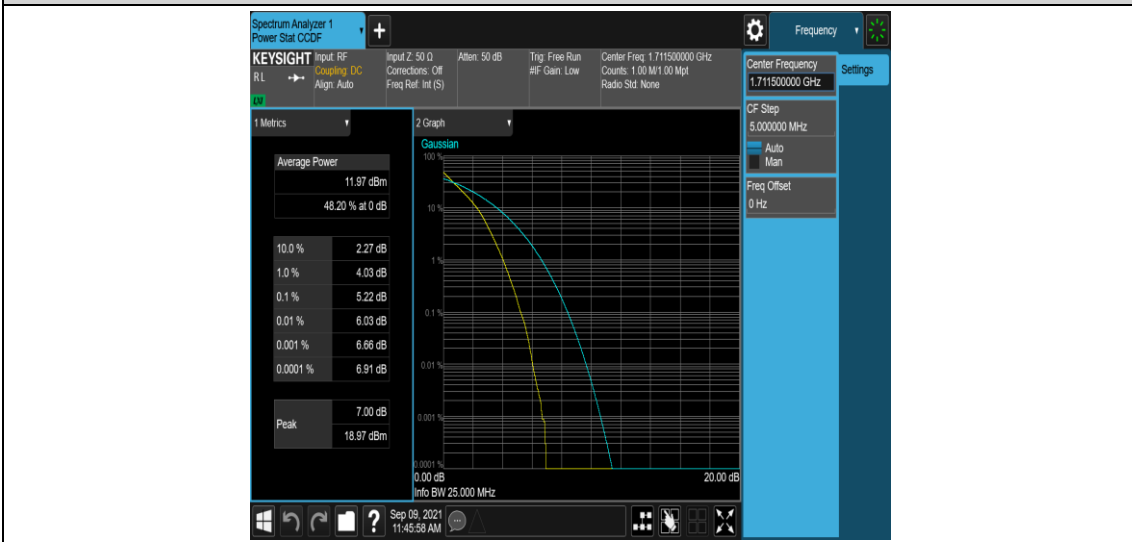

Band4-3MHz-QPSK-19965-15RB#0