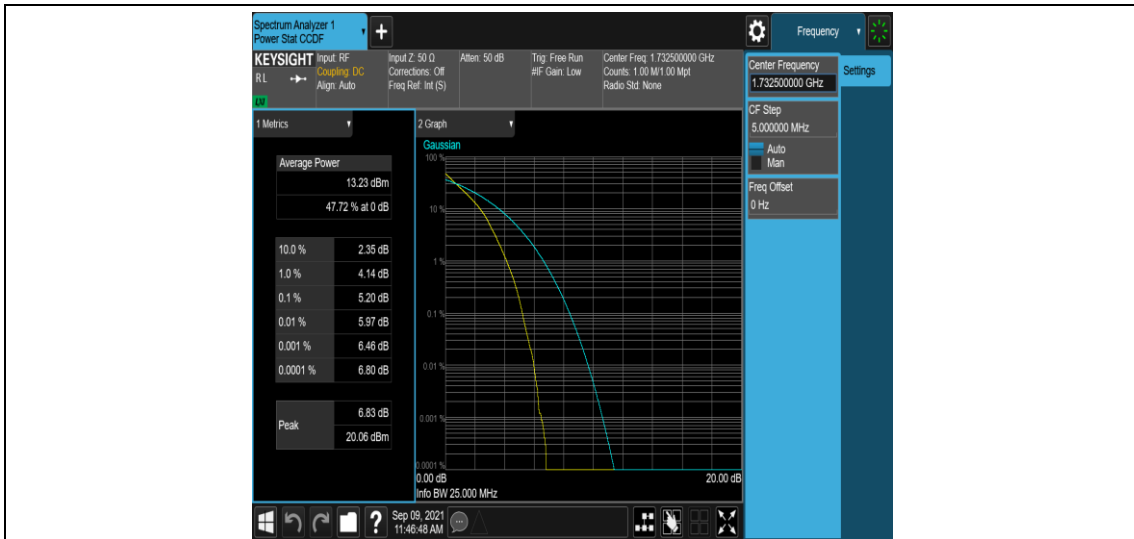

Band4-1.4MHz-16QAM-20393-6RB#0

Band4-3MHz-QPSK-19965-1RB#0

Band4-3MHz-QPSK-19965-15RB#0

Band4-3MHz-QPSK-20175-1RB#0

Band4-3MHz-QPSK-20175-15RB#0

Band4-3MHz-QPSK-20385-1RB#0

Band4-3MHz-QPSK-20385-15RB#0

**Band4-3MHz-16QAM-19965-1RB#0**