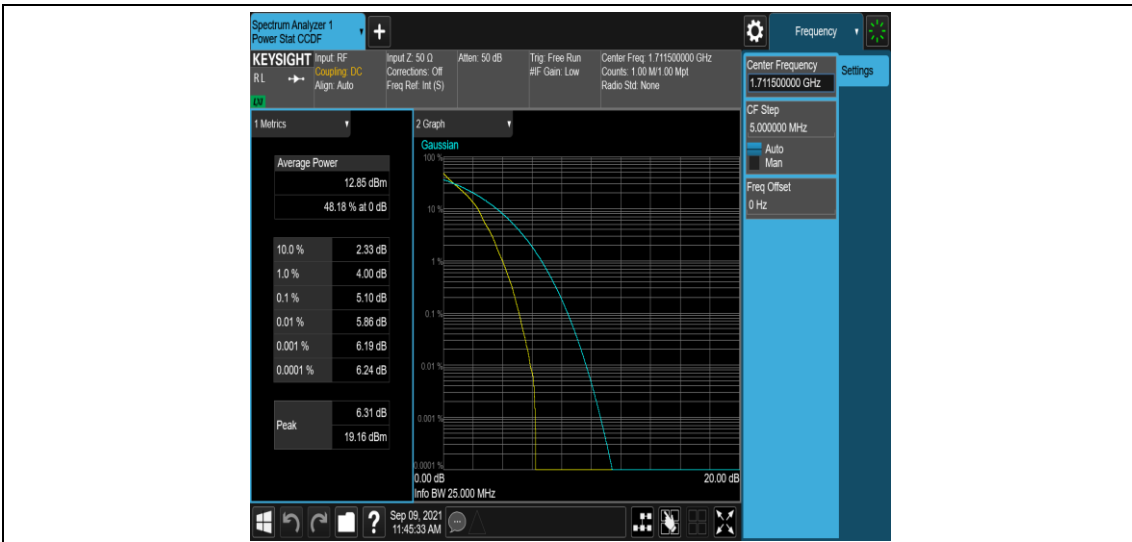

Band4-3MHz-QPSK-19965-1RB#0