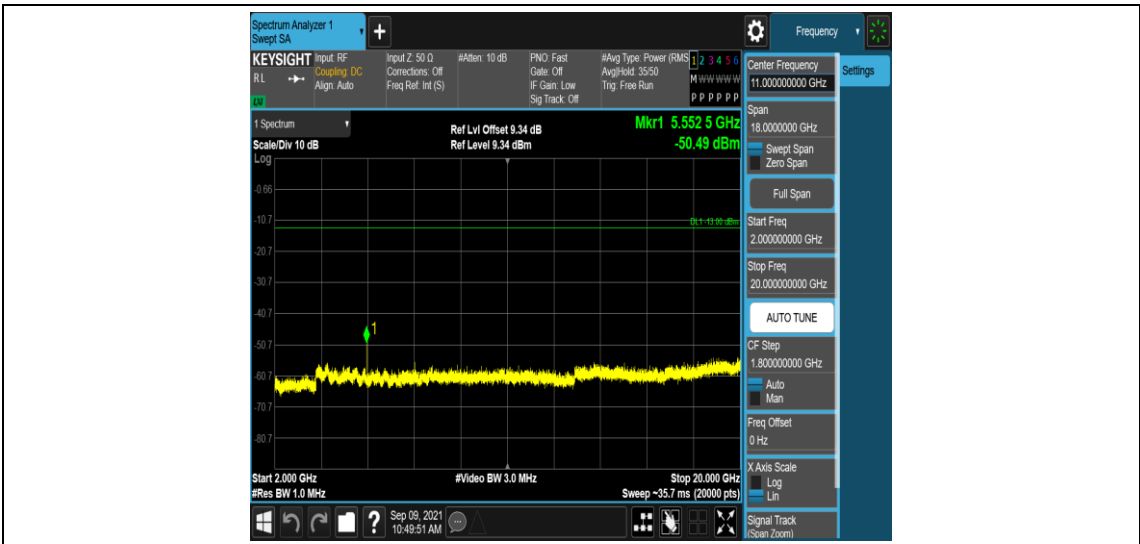

Band2-20MHz-QPSK-18700-1RB#0-Range1:0.009~0.15MHz

Band2-20MHz-QPSK-18700-1RB#0-Range2:0.15~30MHz

Band2-20MHz-QPSK-18700-1RB#0-Range3:30~1000MHz

Band2-20MHz-QPSK-18700-1RB#0-Range4:1000~2000MHz

Band2-20MHz-QPSK-18700-1RB#0-Range5:2000~20000MHz

Band2-20MHz-QPSK-18900-1RB#0-Range1:0.009~0.15MHz

Band2-20MHz-QPSK-18900-1RB#0-Range2:0.15~30MHz

Band2-20MHz-QPSK-18900-1RB#0-Range3:30~1000MHz

Band2-20MHz-QPSK-18900-1RB#0-Range4:1000~2000MHz

Band2-20MHz-QPSK-18900-1RB#0-Range5:2000~20000MHz