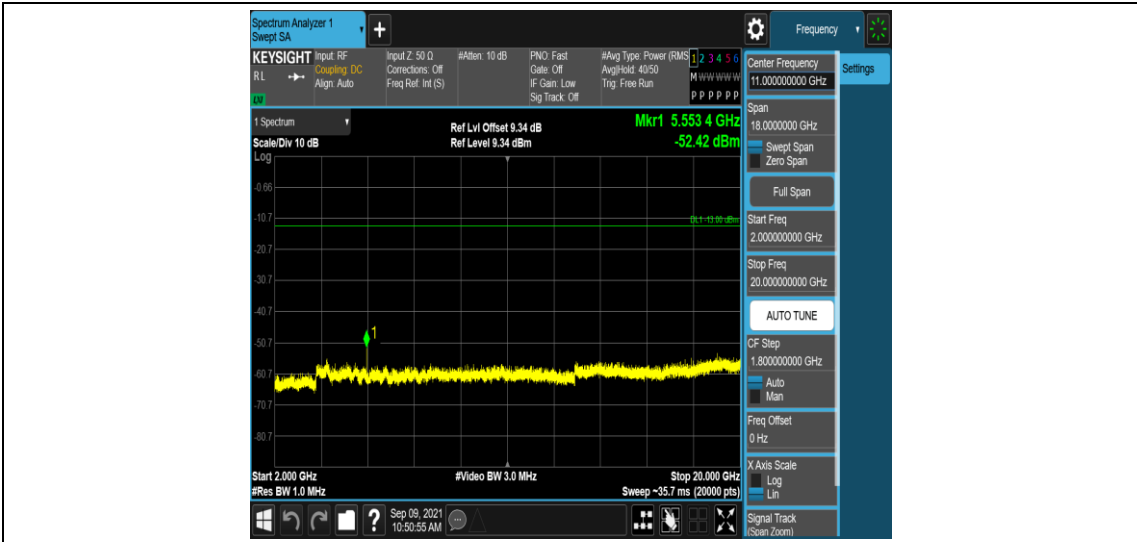

Band2-20MHz-16QAM-18700-1RB#0-Range1:0.009~0.15MHz

Band2-20MHz-16QAM-18700-1RB#0-Range2:0.15~30MHz

Band2-20MHz-16QAM-18700-1RB#0-Range3:30~1000MHz

Band2-20MHz-16QAM-18700-1RB#0-Range4:1000~2000MHz

Band2-20MHz-16QAM-18700-1RB#0-Range5:2000~20000MHz

Band2-20MHz-16QAM-18900-1RB#0-Range1:0.009~0.15MHz

Band2-20MHz-16QAM-18900-1RB#0-Range2:0.15~30MHz