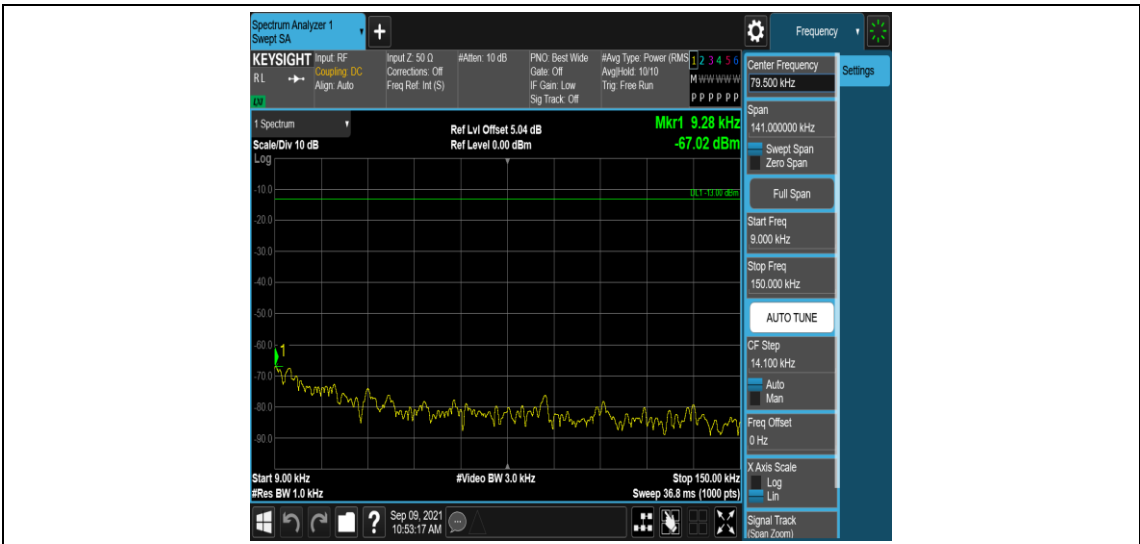

Band2-20MHz-QPSK-18900-1RB#0-Range1:0.009~0.15MHz

Band2-20MHz-QPSK-18900-1RB#0-Range2:0.15~30MHz

Band2-20MHz-QPSK-18900-1RB#0-Range3:30~1000MHz

Band2-20MHz-QPSK-18900-1RB#0-Range4:1000~2000MHz

Band2-20MHz-QPSK-18900-1RB#0-Range5:2000~20000MHz

Band2-20MHz-QPSK-19100-1RB#0-Range1:0.009~0.15MHz

Band2-20MHz-QPSK-19100-1RB#0-Range2:0.15~30MHz

Band2-20MHz-QPSK-19100-1RB#0-Range3:30~1000MHz

Band2-20MHz-QPSK-19100-1RB#0-Range4:1000~2000MHz

Band2-20MHz-QPSK-19100-1RB#0-Range5:2000~20000MHz