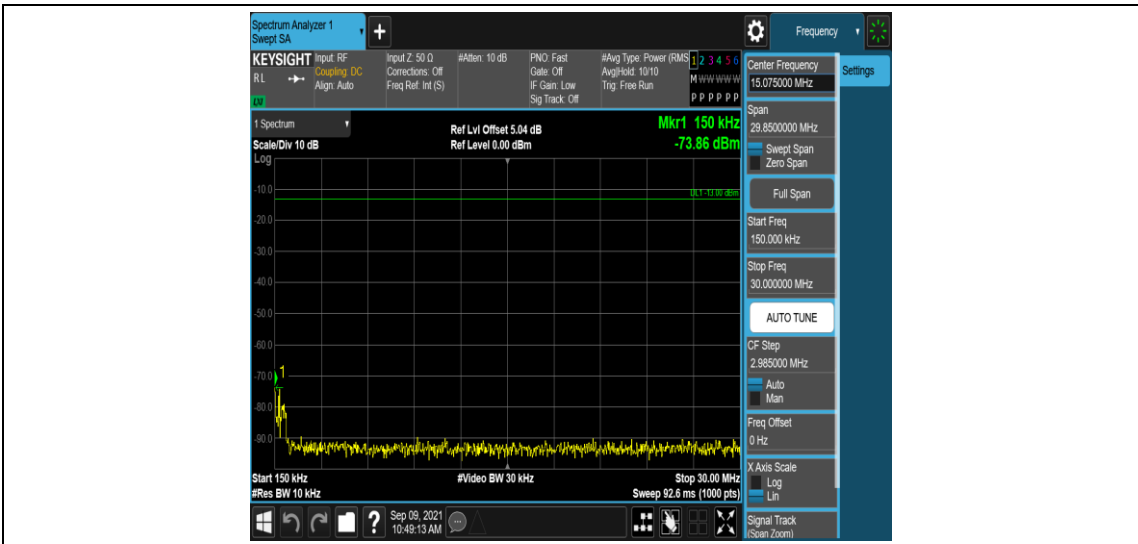

Band2-20MHz-QPSK-18700-1RB#0-Range1:0.009~0.15MHz

Band2-20MHz-QPSK-18700-1RB#0-Range2:0.15~30MHz