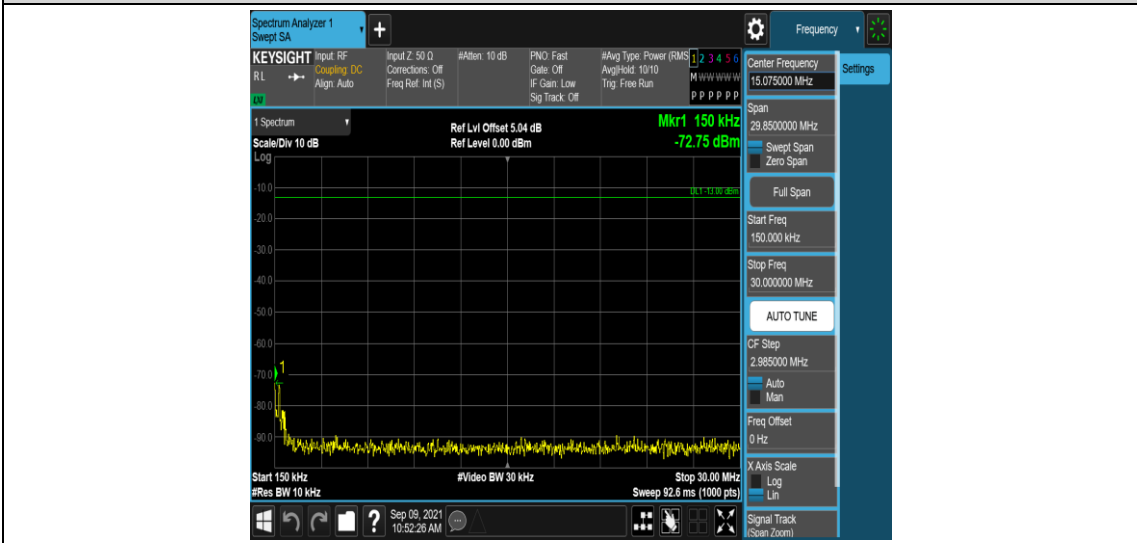

Band2-20MHz-QPSK-19100-1RB#0-Range1:0.009~0.15MHz

Band2-20MHz-QPSK-19100-1RB#0-Range2:0.15~30MHz

Band2-20MHz-QPSK-19100-1RB#0-Range3:30~1000MHz

Band2-20MHz-QPSK-19100-1RB#0-Range4:1000~2000MHz

Band2-20MHz-QPSK-19100-1RB#0-Range5:2000~20000MHz

Band2-20MHz-16QAM-18700-1RB#0-Range1:0.009~0.15MHz

Band2-20MHz-16QAM-18700-1RB#0-Range2:0.15~30MHz

Band2-20MHz-16QAM-18700-1RB#0-Range3:30~1000MHz

Band2-20MHz-16QAM-18700-1RB#0-Range4:1000~2000MHz

Band2-20MHz-16QAM-18700-1RB#0-Range5:2000~20000MHz

Band2-20MHz-16QAM-18900-1RB#0-Range1:0.009~0.15MHz

Band2-20MHz-16QAM-18900-1RB#0-Range2:0.15~30MHz