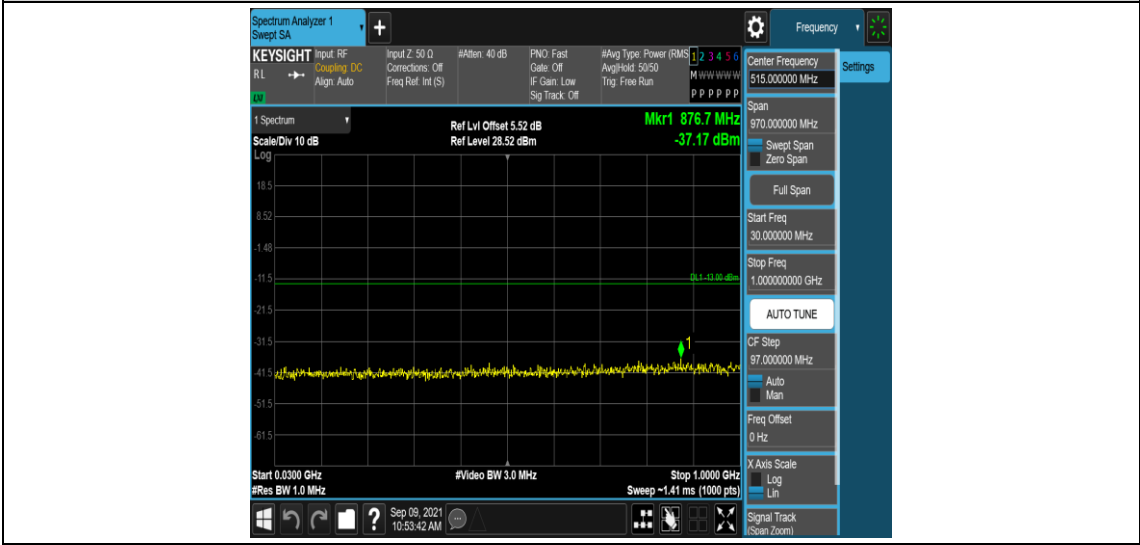

Band2-20MHz-QPSK-19100-1RB#0-Range2:0.15~30MHz

Band2-20MHz-QPSK-19100-1RB#0-Range3:30~1000MHz