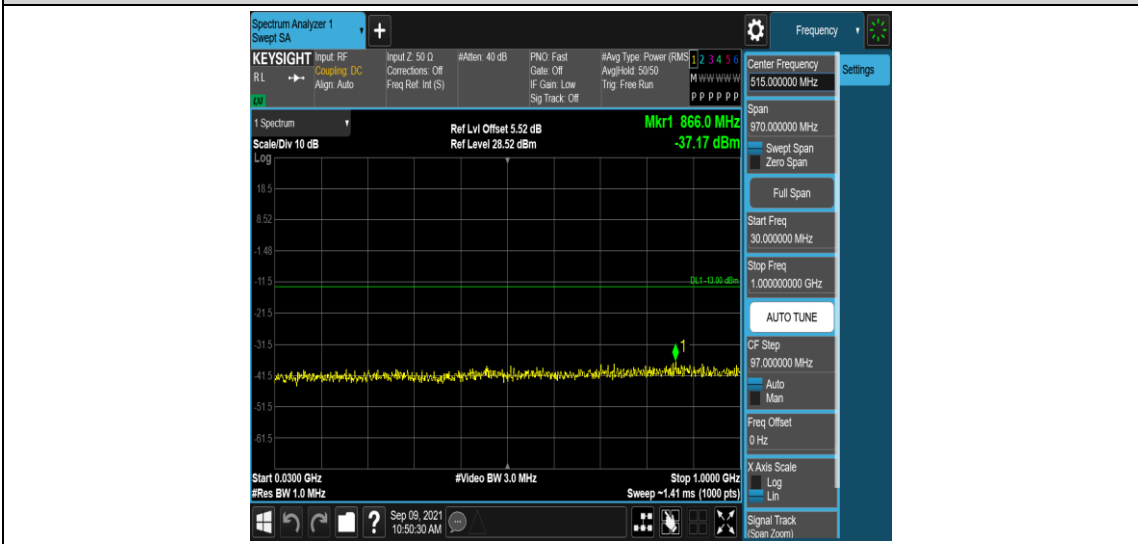

Band2-20MHz-QPSK-19100-1RB#0-Range1:0.009~0.15MHz

Band2-20MHz-QPSK-19100-1RB#0-Range2:0.15~30MHz

Band2-20MHz-QPSK-19100-1RB#0-Range3:30~1000MHz

Band2-20MHz-QPSK-19100-1RB#0-Range4:1000~2000MHz

Band2-20MHz-QPSK-19100-1RB#0-Range5:2000~20000MHz

Band2-20MHz-16QAM-18700-1RB#0-Range1:0.009~0.15MHz

Band2-20MHz-16QAM-18700-1RB#0-Range2:0.15~30MHz

Band2-20MHz-16QAM-18700-1RB#0-Range3:30~1000MHz

Band2-20MHz-16QAM-18700-1RB#0-Range4:1000~2000MHz

Band2-20MHz-16QAM-18700-1RB#0-Range5:2000~20000MHz