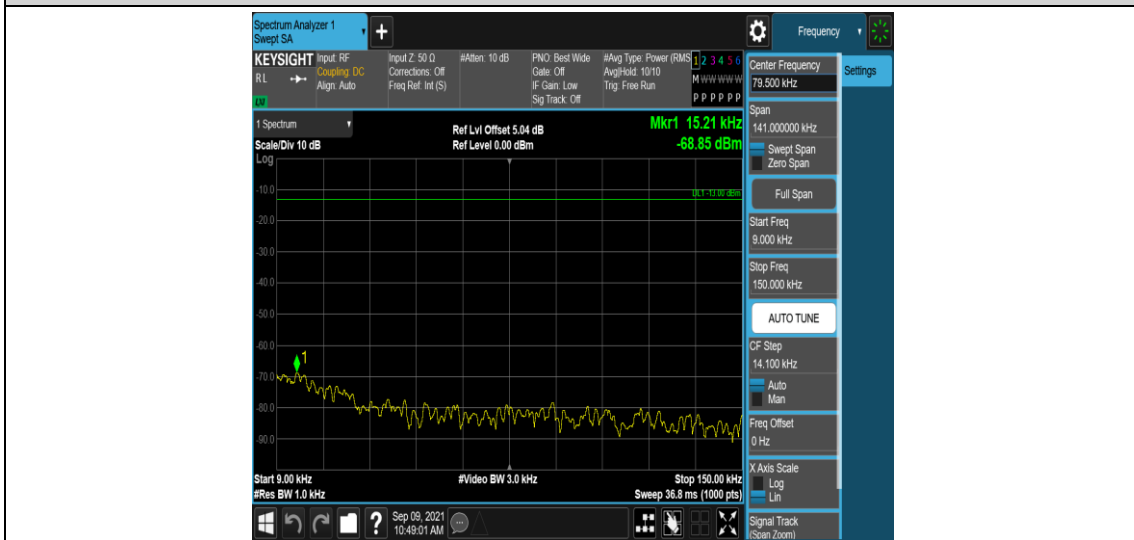

Band2-15MHz-16QAM-18900-1RB#0-Range1:0.009~0.15MHz

Band2-15MHz-16QAM-18900-1RB#0-Range2:0.15~30MHz

Band2-15MHz-16QAM-18900-1RB#0-Range3:30~1000MHz

Band2-15MHz-16QAM-18900-1RB#0-Range4:1000~2000MHz

Band2-15MHz-16QAM-18900-1RB#0-Range5:2000~20000MHz

Band2-15MHz-16QAM-19125-1RB#0-Range1:0.009~0.15MHz

Band2-15MHz-16QAM-19125-1RB#0-Range2:0.15~30MHz

Band2-15MHz-16QAM-19125-1RB#0-Range3:30~1000MHz

Band2-15MHz-16QAM-19125-1RB#0-Range4:1000~2000MHz

Band2-15MHz-16QAM-19125-1RB#0-Range5:2000~20000MHz

Band2-20MHz-QPSK-18700-1RB#0-Range1:0.009~0.15MHz

Band2-20MHz-QPSK-18700-1RB#0-Range2:0.15~30MHz

Band2-20MHz-QPSK-18700-1RB#0-Range3:30~1000MHz

Band2-20MHz-QPSK-18700-1RB#0-Range4:1000~2000MHz

Band2-20MHz-QPSK-18700-1RB#0-Range5:2000~20000MHz