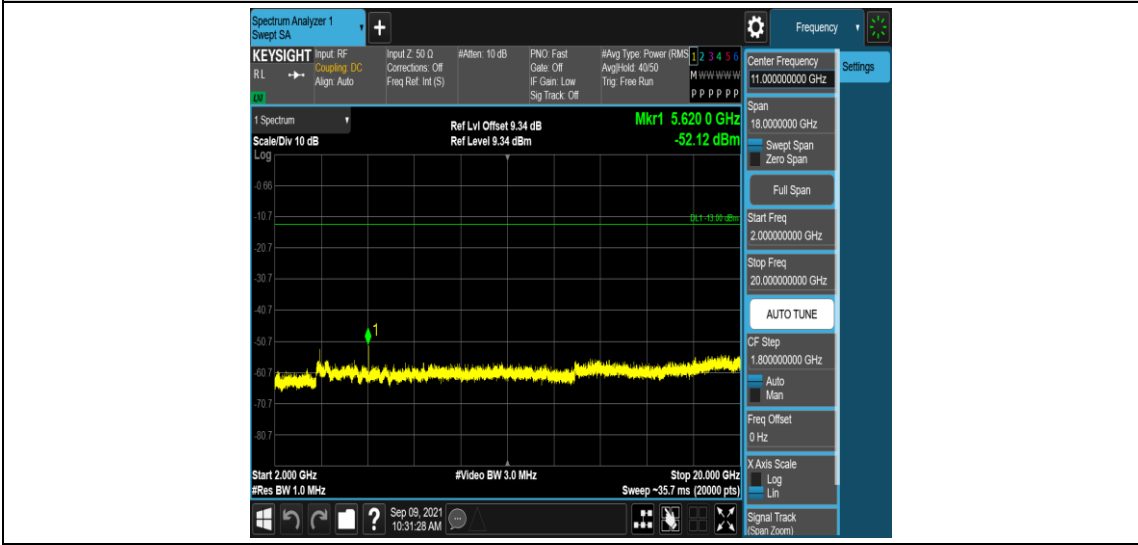

Band2-15MHz-QPSK-18900-1RB#0-Range1:0.009~0.15MHz

Band2-15MHz-QPSK-18900-1RB#0-Range2:0.15~30MHz

Band2-15MHz-QPSK-18900-1RB#0-Range3:30~1000MHz

Band2-15MHz-QPSK-18900-1RB#0-Range4:1000~2000MHz

Band2-15MHz-QPSK-18900-1RB#0-Range5:2000~20000MHz

Band2-15MHz-QPSK-19125-1RB#0-Range1:0.009~0.15MHz

Band2-15MHz-QPSK-19125-1RB#0-Range2:0.15~30MHz

Band2-15MHz-QPSK-19125-1RB#0-Range3:30~1000MHz

Band2-15MHz-QPSK-19125-1RB#0-Range4:1000~2000MHz

Band2-15MHz-QPSK-19125-1RB#0-Range5:2000~20000MHz