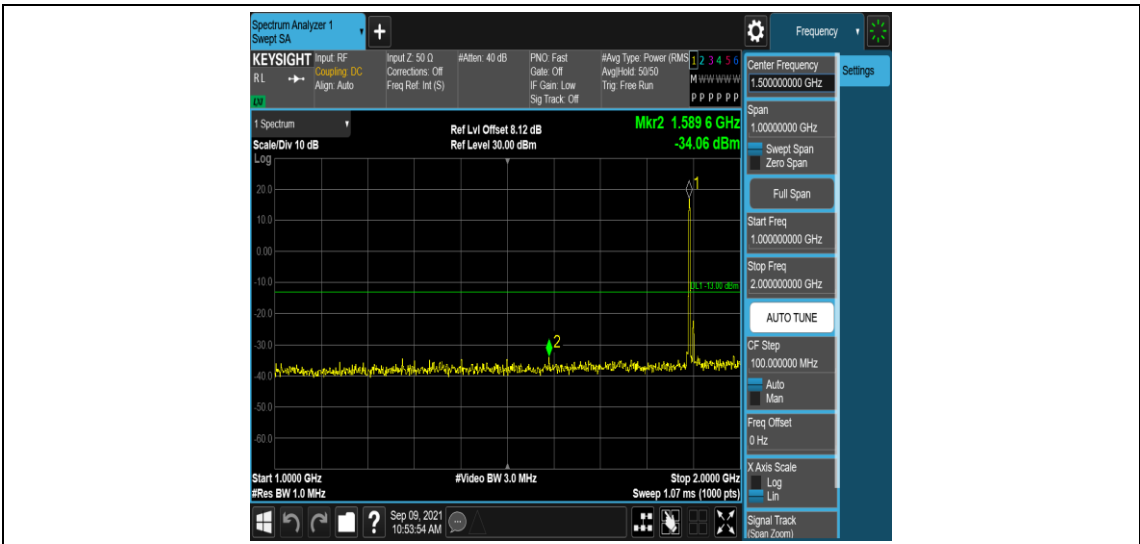

Band2-20MHz-QPSK-19100-1RB#0-Range1:0.009~0.15MHz

Band2-20MHz-QPSK-19100-1RB#0-Range2:0.15~30MHz

Band2-20MHz-QPSK-19100-1RB#0-Range3:30~1000MHz

Band2-20MHz-QPSK-19100-1RB#0-Range4:1000~2000MHz

Band2-20MHz-QPSK-19100-1RB#0-Range5:2000~20000MHz