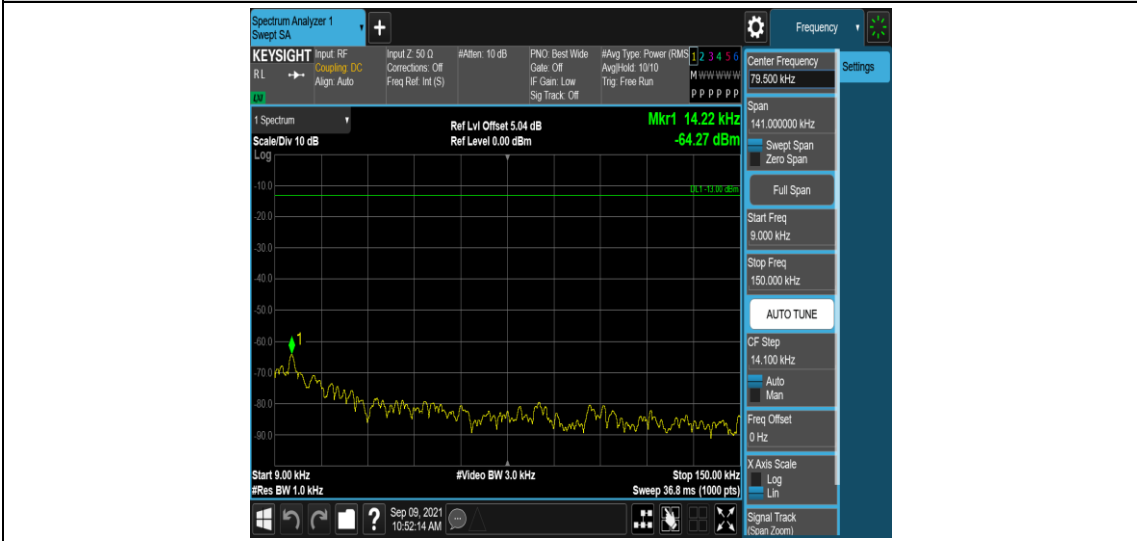

Band2-20MHz-QPSK-19100-1RB#0-Range1:0.009~0.15MHz

Band2-20MHz-QPSK-19100-1RB#0-Range2:0.15~30MHz

Band2-20MHz-QPSK-19100-1RB#0-Range3:30~1000MHz

Band2-20MHz-QPSK-19100-1RB#0-Range4:1000~2000MHz

Band2-20MHz-QPSK-19100-1RB#0-Range5:2000~20000MHz

Band2-20MHz-16QAM-18700-1RB#0-Range1:0.009~0.15MHz

Band2-20MHz-16QAM-18700-1RB#0-Range2:0.15~30MHz

Band2-20MHz-16QAM-18700-1RB#0-Range3:30~1000MHz

Band2-20MHz-16QAM-18700-1RB#0-Range4:1000~2000MHz

Band2-20MHz-16QAM-18700-1RB#0-Range5:2000~20000MHz

Band2-20MHz-16QAM-18900-1RB#0-Range1:0.009~0.15MHz

Band2-20MHz-16QAM-18900-1RB#0-Range2:0.15~30MHz