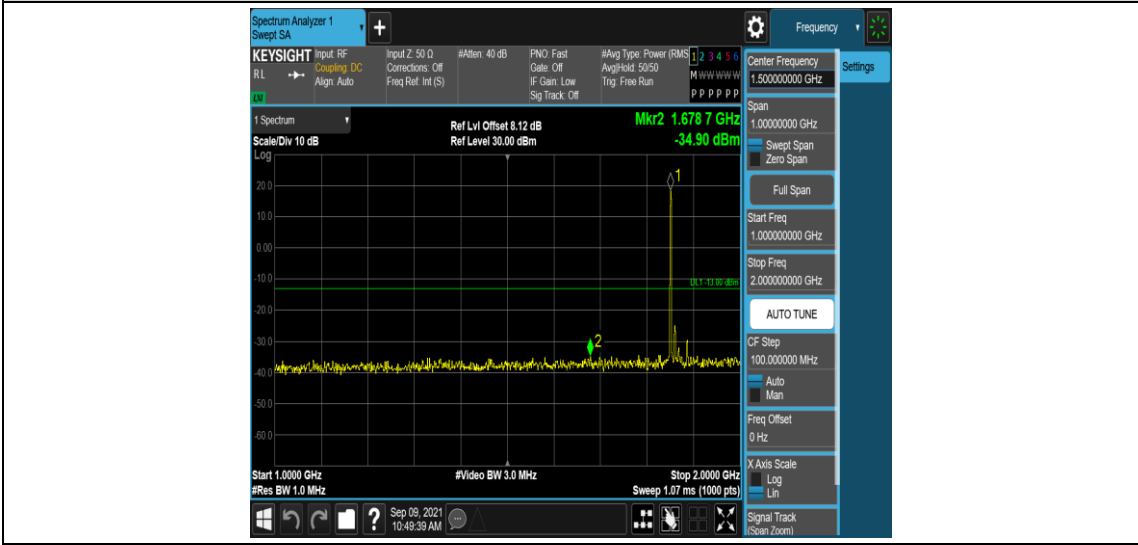

Band2-20MHz-QPSK-18700-1RB#0-Range3:30~1000MHz

Band2-20MHz-QPSK-18700-1RB#0-Range4:1000~2000MHz