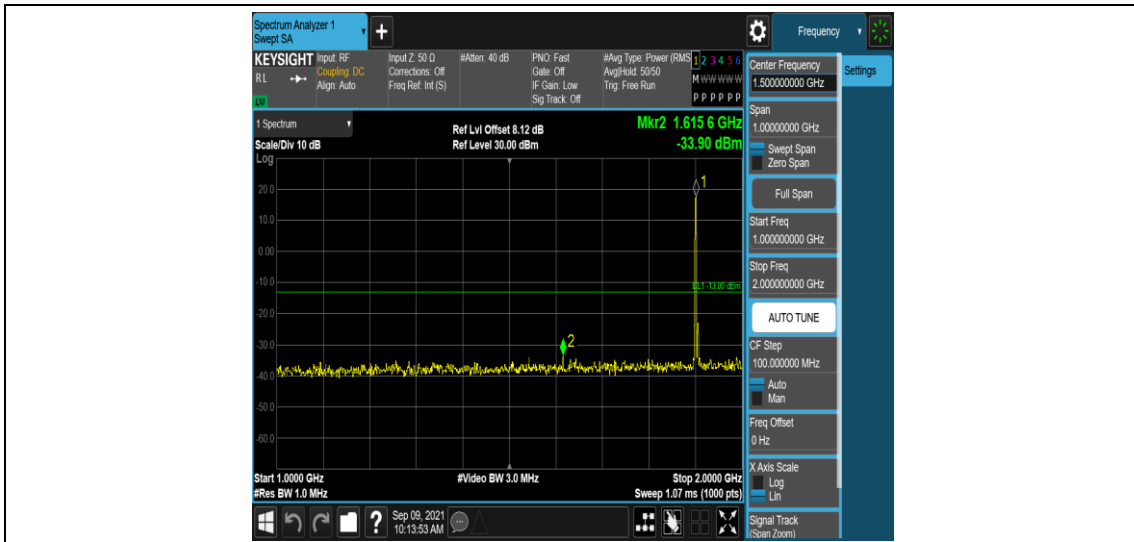

Band2-10MHz-16QAM-19150-1RB#0-Range1:0.009~0.15MHz

Band2-10MHz-16QAM-19150-1RB#0-Range2:0.15~30MHz

Band2-10MHz-16QAM-19150-1RB#0-Range3:30~1000MHz

Band2-10MHz-16QAM-19150-1RB#0-Range4:1000~2000MHz

Band2-10MHz-16QAM-19150-1RB#0-Range5:2000~20000MHz

Band2-15MHz-QPSK-18675-1RB#0-Range1:0.009~0.15MHz

Band2-15MHz-QPSK-18675-1RB#0-Range2:0.15~30MHz

Band2-15MHz-QPSK-18675-1RB#0-Range3:30~1000MHz

Band2-15MHz-QPSK-18675-1RB#0-Range4:1000~2000MHz

Band2-15MHz-QPSK-18675-1RB#0-Range5:2000~20000MHz

Band2-15MHz-QPSK-18900-1RB#0-Range1:0.009~0.15MHz

Band2-15MHz-QPSK-18900-1RB#0-Range2:0.15~30MHz

Band2-15MHz-QPSK-18900-1RB#0-Range3:30~1000MHz

Band2-15MHz-QPSK-18900-1RB#0-Range4:1000~2000MHz

Band2-15MHz-QPSK-18900-1RB#0-Range5:2000~20000MHz