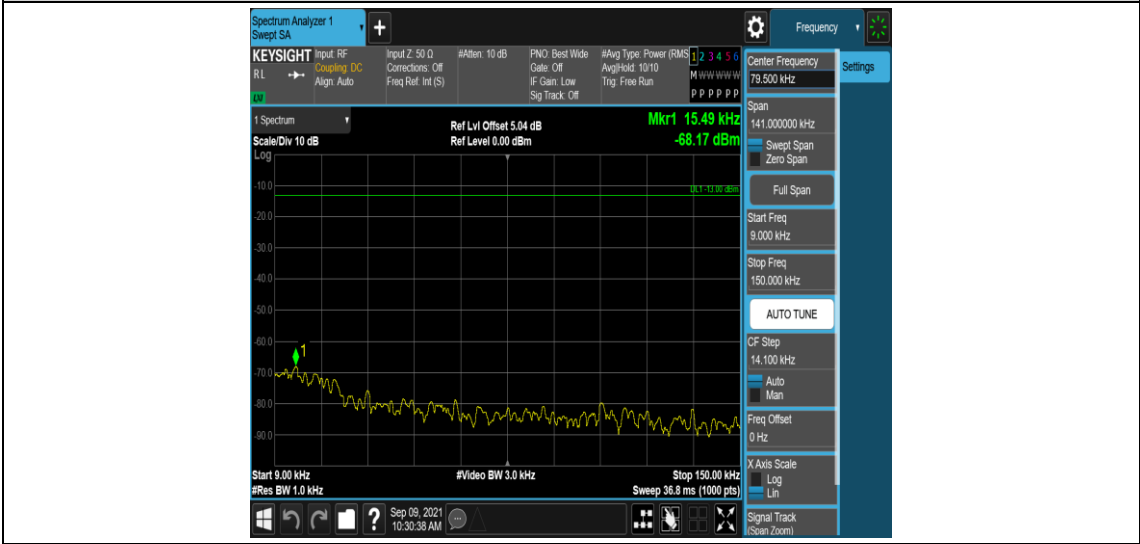

Band2-10MHz-16QAM-19150-1RB#0-Range1:0.009~0.15MHz

Band2-10MHz-16QAM-19150-1RB#0-Range2:0.15~30MHz

Band2-10MHz-16QAM-19150-1RB#0-Range3:30~1000MHz

Band2-10MHz-16QAM-19150-1RB#0-Range4:1000~2000MHz

Band2-10MHz-16QAM-19150-1RB#0-Range5:2000~20000MHz

Band2-15MHz-QPSK-18675-1RB#0-Range1:0.009~0.15MHz

Band2-15MHz-QPSK-18675-1RB#0-Range2:0.15~30MHz

Band2-15MHz-QPSK-18675-1RB#0-Range3:30~1000MHz

Band2-15MHz-QPSK-18675-1RB#0-Range4:1000~2000MHz

Band2-15MHz-QPSK-18675-1RB#0-Range5:2000~20000MHz

Band2-15MHz-QPSK-18900-1RB#0-Range1:0.009~0.15MHz

Band2-15MHz-QPSK-18900-1RB#0-Range2:0.15~30MHz

Band2-15MHz-QPSK-18900-1RB#0-Range3:30~1000MHz

Band2-15MHz-QPSK-18900-1RB#0-Range4:1000~2000MHz

Band2-15MHz-QPSK-18900-1RB#0-Range5:2000~20000MHz