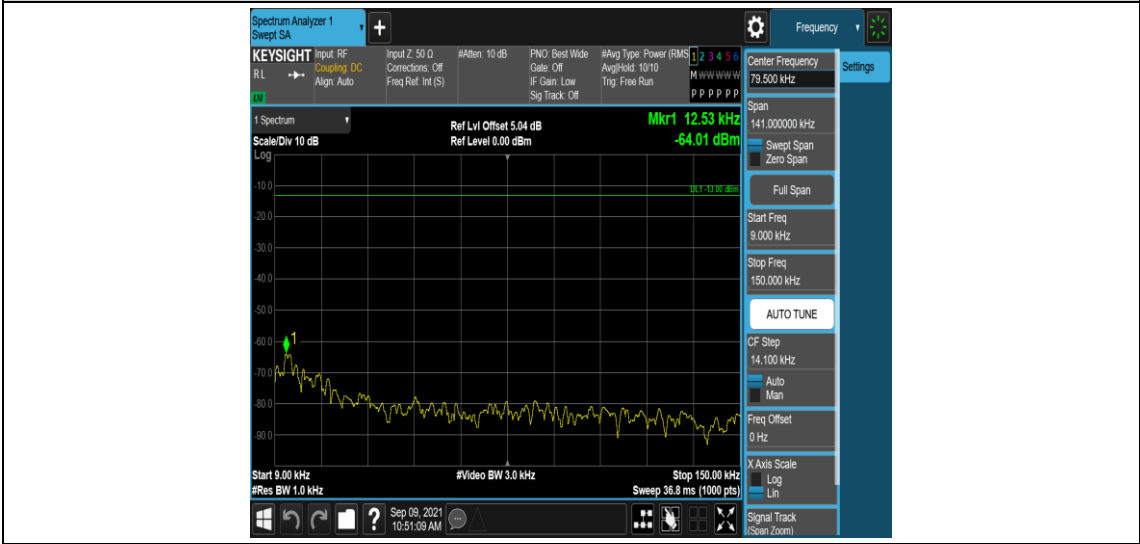

Band2-15MHz-16QAM-19125-1RB#0-Range1:0.009~0.15MHz

Band2-15MHz-16QAM-19125-1RB#0-Range2:0.15~30MHz

Band2-15MHz-16QAM-19125-1RB#0-Range3:30~1000MHz

Band2-15MHz-16QAM-19125-1RB#0-Range4:1000~2000MHz

Band2-15MHz-16QAM-19125-1RB#0-Range5:2000~20000MHz

Band2-20MHz-QPSK-18700-1RB#0-Range1:0.009~0.15MHz

Band2-20MHz-QPSK-18700-1RB#0-Range2:0.15~30MHz

Band2-20MHz-QPSK-18700-1RB#0-Range3:30~1000MHz

Band2-20MHz-QPSK-18700-1RB#0-Range4:1000~2000MHz

Band2-20MHz-QPSK-18700-1RB#0-Range5:2000~20000MHz

Band2-20MHz-QPSK-18900-1RB#0-Range1:0.009~0.15MHz

Band2-20MHz-QPSK-18900-1RB#0-Range2:0.15~30MHz

Band2-20MHz-QPSK-18900-1RB#0-Range3:30~1000MHz

Band2-20MHz-QPSK-18900-1RB#0-Range4:1000~2000MHz

Band2-20MHz-QPSK-18900-1RB#0-Range5:2000~20000MHz