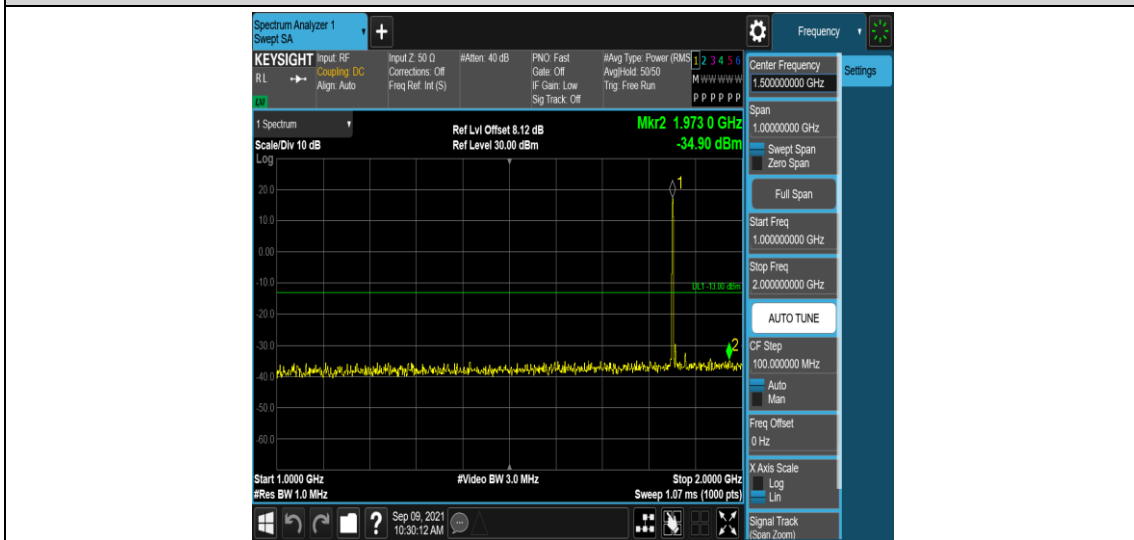

Band2-15MHz-QPSK-18900-1RB#0-Range1:0.009~0.15MHz

Band2-15MHz-QPSK-18900-1RB#0-Range2:0.15~30MHz

Band2-15MHz-QPSK-18900-1RB#0-Range3:30~1000MHz

Band2-15MHz-QPSK-18900-1RB#0-Range4:1000~2000MHz

Band2-15MHz-QPSK-18900-1RB#0-Range5:2000~20000MHz

Band2-15MHz-QPSK-19125-1RB#0-Range1:0.009~0.15MHz

Band2-15MHz-QPSK-19125-1RB#0-Range2:0.15~30MHz

Band2-15MHz-QPSK-19125-1RB#0-Range3:30~1000MHz

Band2-15MHz-QPSK-19125-1RB#0-Range4:1000~2000MHz

Band2-15MHz-QPSK-19125-1RB#0-Range5:2000~20000MHz

Band2-15MHz-16QAM-18675-1RB#0-Range1:0.009~0.15MHz

Band2-15MHz-16QAM-18675-1RB#0-Range2:0.15~30MHz

Band2-15MHz-16QAM-18675-1RB#0-Range3:30~1000MHz

Band2-15MHz-16QAM-18675-1RB#0-Range4:1000~2000MHz

Band2-15MHz-16QAM-18675-1RB#0-Range5:2000~20000MHz