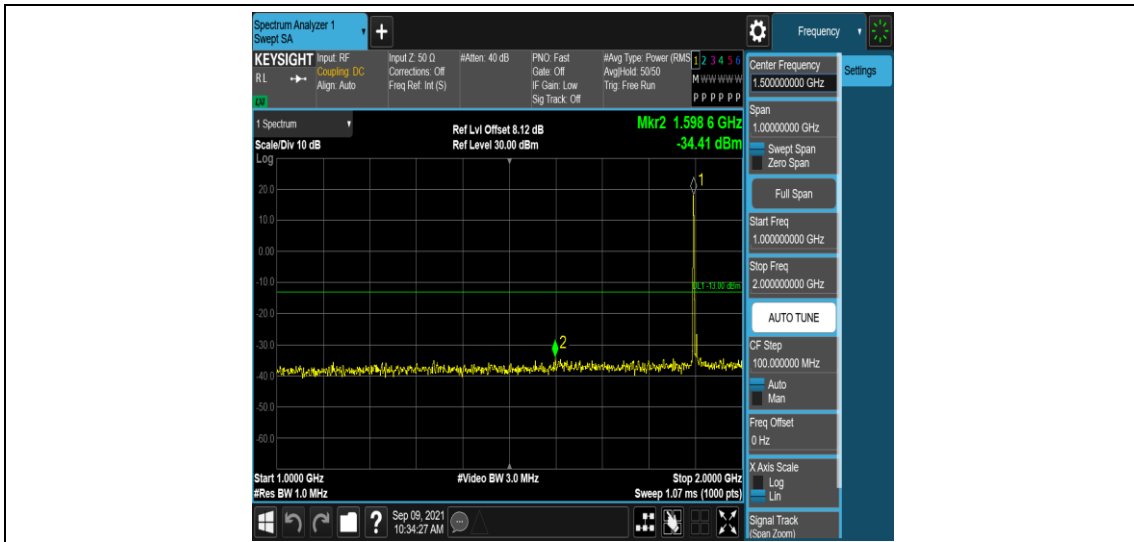

Band2-15MHz-16QAM-19125-1RB#0-Range3:30~1000MHz

Band2-15MHz-16QAM-19125-1RB#0-Range4:1000~2000MHz