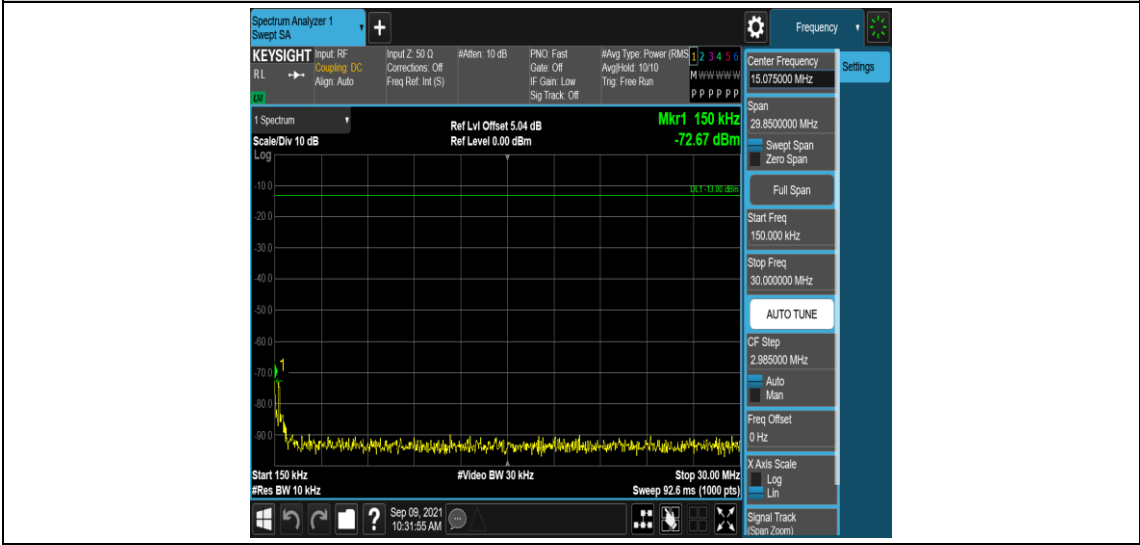

Band2-15MHz-16QAM-18675-1RB#0-Range1:0.009~0.15MHz

Band2-15MHz-16QAM-18675-1RB#0-Range2:0.15~30MHz

Band2-15MHz-16QAM-18675-1RB#0-Range3:30~1000MHz

Band2-15MHz-16QAM-18675-1RB#0-Range4:1000~2000MHz

Band2-15MHz-16QAM-18675-1RB#0-Range5:2000~20000MHz

Band2-15MHz-16QAM-18900-1RB#0-Range1:0.009~0.15MHz

Band2-15MHz-16QAM-18900-1RB#0-Range2:0.15~30MHz

Band2-15MHz-16QAM-18900-1RB#0-Range3:30~1000MHz

Band2-15MHz-16QAM-18900-1RB#0-Range4:1000~2000MHz

Band2-15MHz-16QAM-18900-1RB#0-Range5:2000~20000MHz