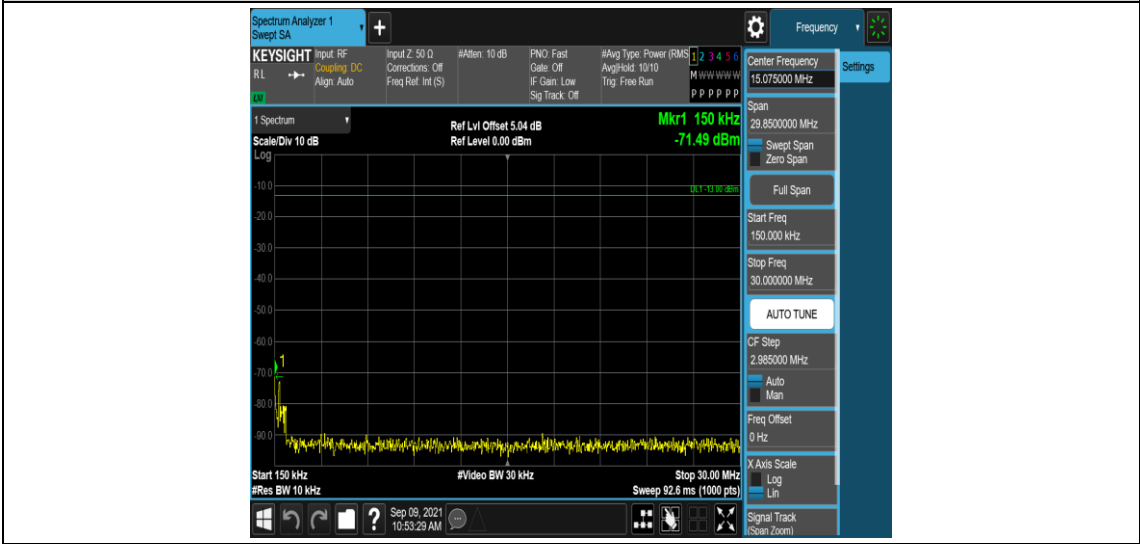

Band2-20MHz-QPSK-18900-1RB#0-Range1:0.009~0.15MHz

Band2-20MHz-QPSK-18900-1RB#0-Range2:0.15~30MHz

Band2-20MHz-QPSK-18900-1RB#0-Range3:30~1000MHz

Band2-20MHz-QPSK-18900-1RB#0-Range4:1000~2000MHz

Band2-20MHz-QPSK-18900-1RB#0-Range5:2000~20000MHz

Band2-20MHz-QPSK-19100-1RB#0-Range1:0.009~0.15MHz

Band2-20MHz-QPSK-19100-1RB#0-Range2:0.15~30MHz

Band2-20MHz-QPSK-19100-1RB#0-Range3:30~1000MHz

Band2-20MHz-QPSK-19100-1RB#0-Range4:1000~2000MHz

Band2-20MHz-QPSK-19100-1RB#0-Range5:2000~20000MHz