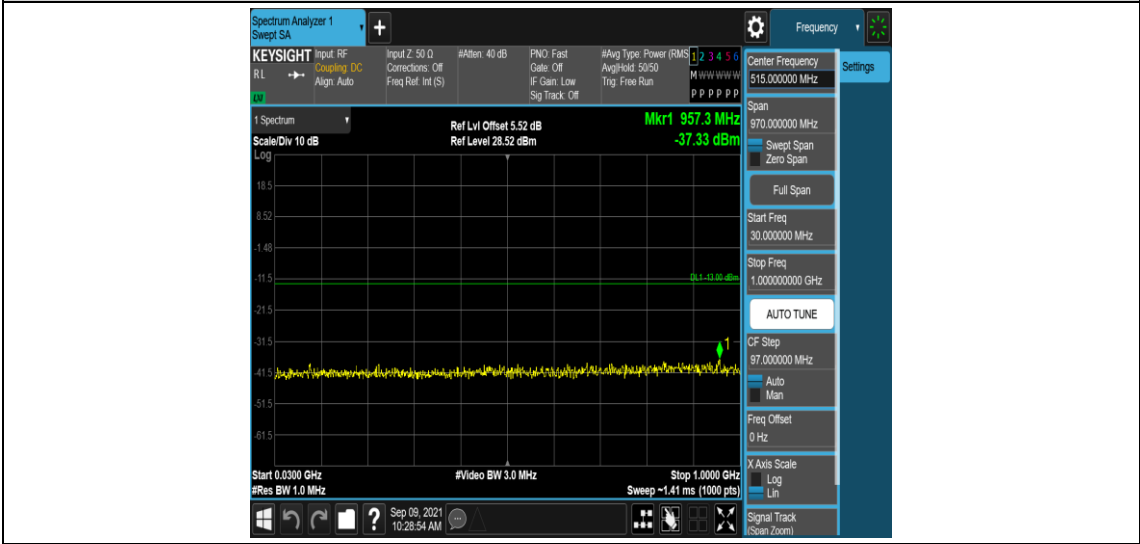

Band2-10MHz-16QAM-19150-1RB#0-Range1:0.009~0.15MHz

Band2-10MHz-16QAM-19150-1RB#0-Range2:0.15~30MHz

Band2-10MHz-16QAM-19150-1RB#0-Range3:30~1000MHz

Band2-10MHz-16QAM-19150-1RB#0-Range4:1000~2000MHz

Band2-10MHz-16QAM-19150-1RB#0-Range5:2000~20000MHz

Band2-15MHz-QPSK-18675-1RB#0-Range1:0.009~0.15MHz

Band2-15MHz-QPSK-18675-1RB#0-Range2:0.15~30MHz

Band2-15MHz-QPSK-18675-1RB#0-Range3:30~1000MHz

Band2-15MHz-QPSK-18675-1RB#0-Range4:1000~2000MHz

Band2-15MHz-QPSK-18675-1RB#0-Range5:2000~20000MHz

Band2-15MHz-QPSK-18900-1RB#0-Range1:0.009~0.15MHz

Band2-15MHz-QPSK-18900-1RB#0-Range2:0.15~30MHz

Band2-15MHz-QPSK-18900-1RB#0-Range3:30~1000MHz

Band2-15MHz-QPSK-18900-1RB#0-Range4:1000~2000MHz

Band2-15MHz-QPSK-18900-1RB#0-Range5:2000~20000MHz