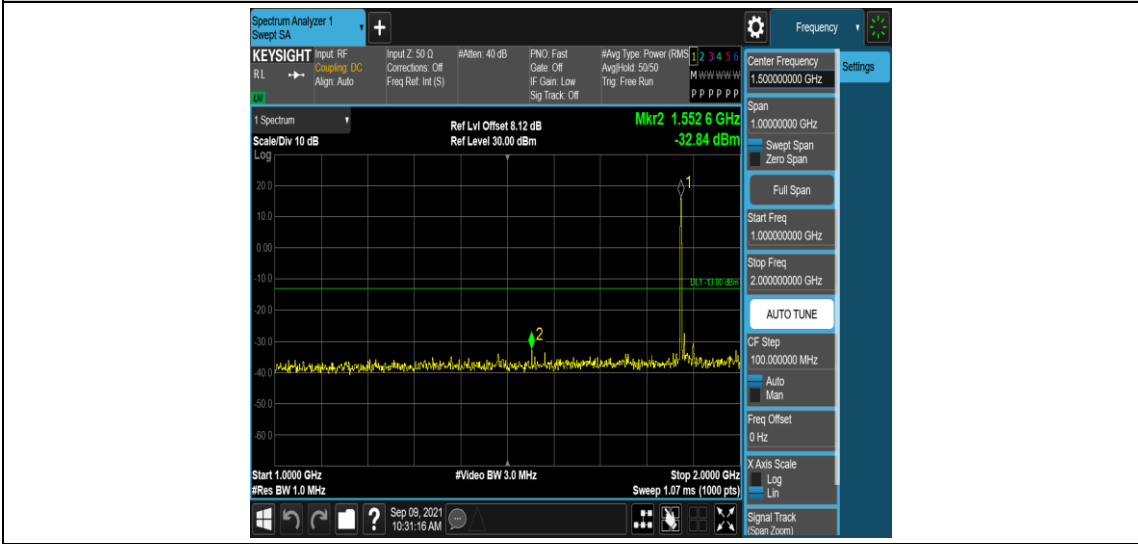

Band2-10MHz-16QAM-19150-1RB#0-Range1:0.009~0.15MHz

Band2-10MHz-16QAM-19150-1RB#0-Range2:0.15~30MHz

Band2-10MHz-16QAM-19150-1RB#0-Range3:30~1000MHz

Band2-10MHz-16QAM-19150-1RB#0-Range4:1000~2000MHz

Band2-10MHz-16QAM-19150-1RB#0-Range5:2000~20000MHz

Band2-15MHz-QPSK-18675-1RB#0-Range1:0.009~0.15MHz

Band2-15MHz-QPSK-18675-1RB#0-Range2:0.15~30MHz

Band2-15MHz-QPSK-18675-1RB#0-Range3:30~1000MHz

Band2-15MHz-QPSK-18675-1RB#0-Range4:1000~2000MHz

Band2-15MHz-QPSK-18675-1RB#0-Range5:2000~20000MHz

Band2-15MHz-QPSK-18900-1RB#0-Range1:0.009~0.15MHz

Band2-15MHz-QPSK-18900-1RB#0-Range2:0.15~30MHz

Band2-15MHz-QPSK-18900-1RB#0-Range3:30~1000MHz

Band2-15MHz-QPSK-18900-1RB#0-Range4:1000~2000MHz

Band2-15MHz-QPSK-18900-1RB#0-Range5:2000~20000MHz