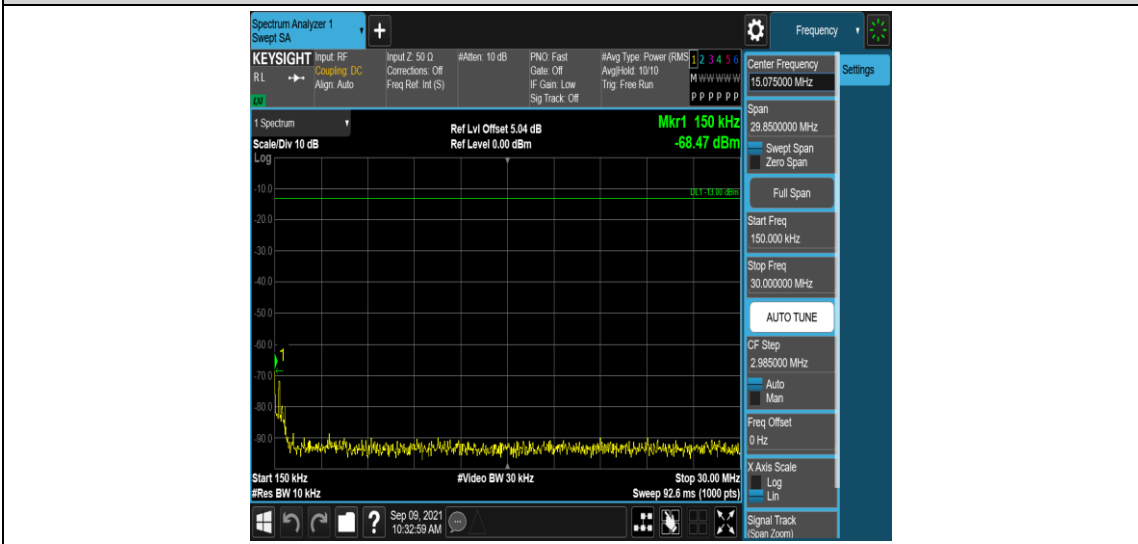

Band2-15MHz-QPSK-18675-1RB#0-Range1:0.009~0.15MHz

Band2-15MHz-QPSK-18675-1RB#0-Range2:0.15~30MHz

Band2-15MHz-QPSK-18675-1RB#0-Range3:30~1000MHz

Band2-15MHz-QPSK-18675-1RB#0-Range4:1000~2000MHz

Band2-15MHz-QPSK-18675-1RB#0-Range5:2000~20000MHz

Band2-15MHz-QPSK-18900-1RB#0-Range1:0.009~0.15MHz

Band2-15MHz-QPSK-18900-1RB#0-Range2:0.15~30MHz

Band2-15MHz-QPSK-18900-1RB#0-Range3:30~1000MHz

Band2-15MHz-QPSK-18900-1RB#0-Range4:1000~2000MHz

Band2-15MHz-QPSK-18900-1RB#0-Range5:2000~20000MHz

Band2-15MHz-QPSK-19125-1RB#0-Range1:0.009~0.15MHz

Band2-15MHz-QPSK-19125-1RB#0-Range2:0.15~30MHz

Band2-15MHz-QPSK-19125-1RB#0-Range3:30~1000MHz

Band2-15MHz-QPSK-19125-1RB#0-Range4:1000~2000MHz

Band2-15MHz-QPSK-19125-1RB#0-Range5:2000~20000MHz

Band2-15MHz-16QAM-18675-1RB#0-Range1:0.009~0.15MHz

Band2-15MHz-16QAM-18675-1RB#0-Range2:0.15~30MHz

Band2-15MHz-16QAM-18675-1RB#0-Range3:30~1000MHz

Band2-15MHz-16QAM-18675-1RB#0-Range4:1000~2000MHz

Band2-15MHz-16QAM-18675-1RB#0-Range5:2000~20000MHz