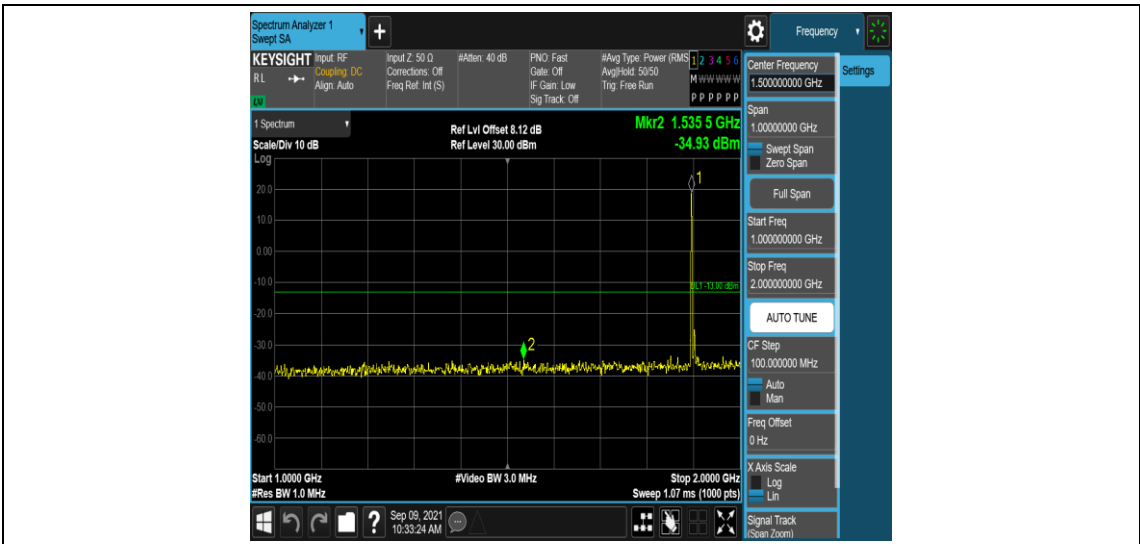

Band2-15MHz-QPSK-18675-1RB#0-Range1:0.009~0.15MHz

Band2-15MHz-QPSK-18675-1RB#0-Range2:0.15~30MHz

Band2-15MHz-QPSK-18675-1RB#0-Range3:30~1000MHz

Band2-15MHz-QPSK-18675-1RB#0-Range4:1000~2000MHz

Band2-15MHz-QPSK-18675-1RB#0-Range5:2000~20000MHz

Band2-15MHz-QPSK-18900-1RB#0-Range1:0.009~0.15MHz

Band2-15MHz-QPSK-18900-1RB#0-Range2:0.15~30MHz

Band2-15MHz-QPSK-18900-1RB#0-Range3:30~1000MHz

Band2-15MHz-QPSK-18900-1RB#0-Range4:1000~2000MHz

Band2-15MHz-QPSK-18900-1RB#0-Range5:2000~20000MHz

Band2-15MHz-QPSK-19125-1RB#0-Range1:0.009~0.15MHz

Band2-15MHz-QPSK-19125-1RB#0-Range2:0.15~30MHz

Band2-15MHz-QPSK-19125-1RB#0-Range3:30~1000MHz

Band2-15MHz-QPSK-19125-1RB#0-Range4:1000~2000MHz

Band2-15MHz-QPSK-19125-1RB#0-Range5:2000~20000MHz