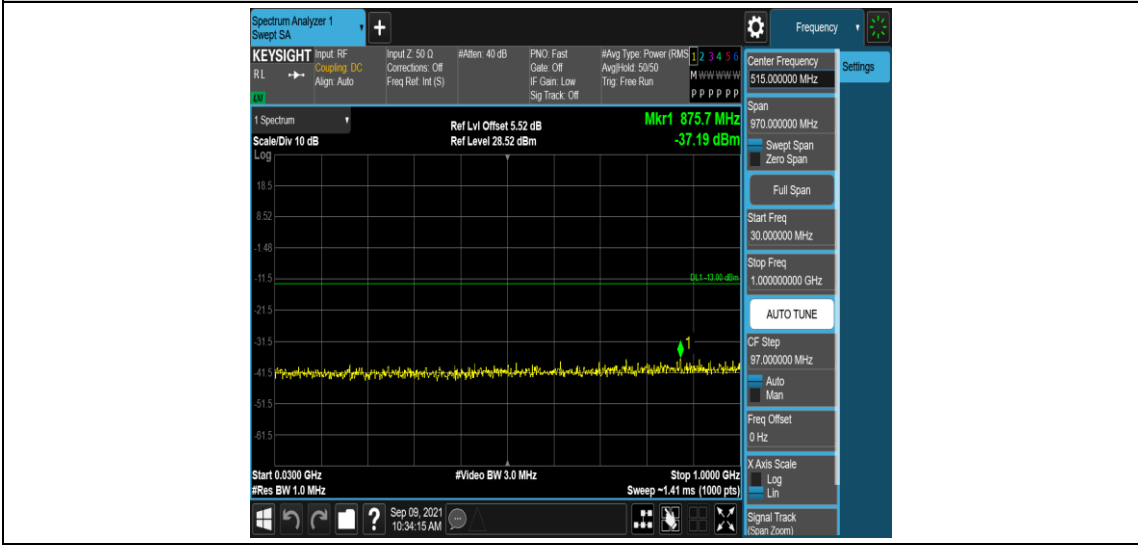

Band2-15MHz-16QAM-18900-1RB#0-Range1:0.009~0.15MHz

Band2-15MHz-16QAM-18900-1RB#0-Range2:0.15~30MHz

Band2-15MHz-16QAM-18900-1RB#0-Range3:30~1000MHz

Band2-15MHz-16QAM-18900-1RB#0-Range4:1000~2000MHz

Band2-15MHz-16QAM-18900-1RB#0-Range5:2000~20000MHz

Band2-15MHz-16QAM-19125-1RB#0-Range1:0.009~0.15MHz

Band2-15MHz-16QAM-19125-1RB#0-Range2:0.15~30MHz

Band2-15MHz-16QAM-19125-1RB#0-Range3:30~1000MHz

Band2-15MHz-16QAM-19125-1RB#0-Range4:1000~2000MHz

Band2-15MHz-16QAM-19125-1RB#0-Range5:2000~20000MHz