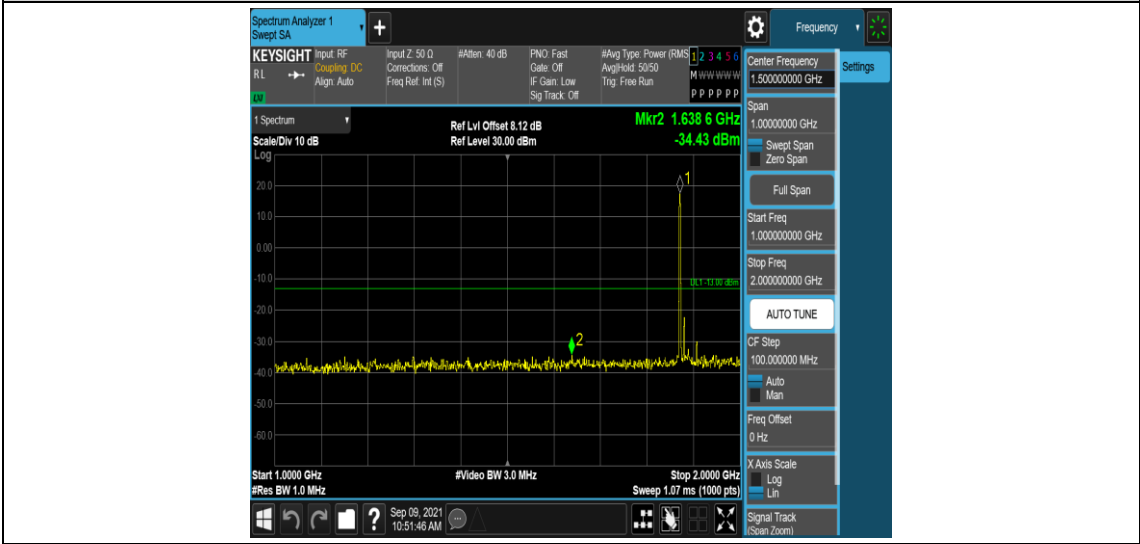

Band2-20MHz-QPSK-18900-1RB#0-Range3:30~1000MHz

Band2-20MHz-QPSK-18900-1RB#0-Range4:1000~2000MHz