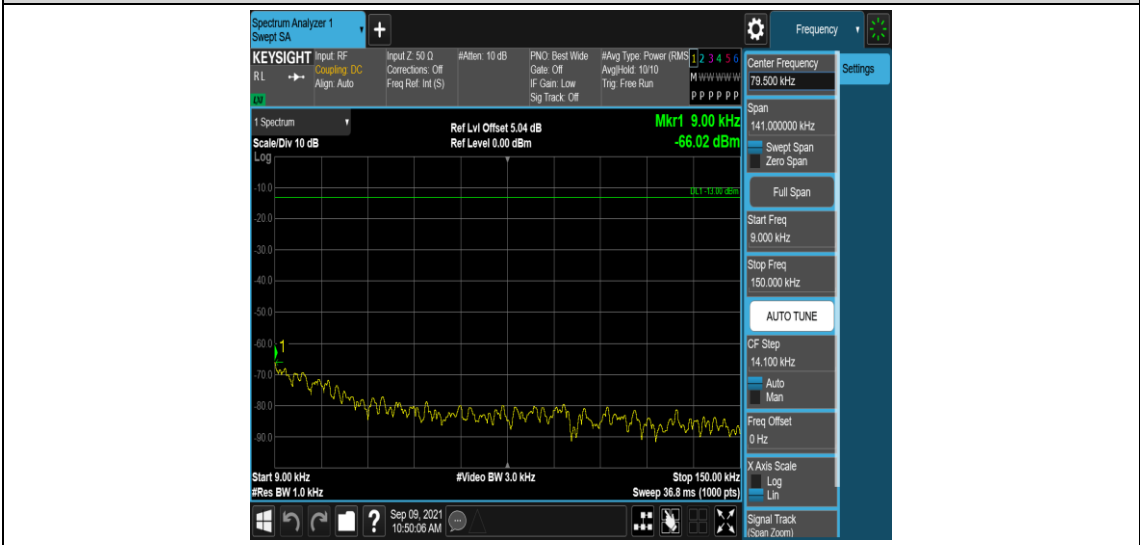

Band2-20MHz-QPSK-18900-1RB#0-Range1:0.009~0.15MHz

Band2-20MHz-QPSK-18900-1RB#0-Range2:0.15~30MHz

Band2-20MHz-QPSK-18900-1RB#0-Range3:30~1000MHz

Band2-20MHz-QPSK-18900-1RB#0-Range4:1000~2000MHz

Band2-20MHz-QPSK-18900-1RB#0-Range5:2000~20000MHz

Band2-20MHz-QPSK-19100-1RB#0-Range1:0.009~0.15MHz

Band2-20MHz-QPSK-19100-1RB#0-Range2:0.15~30MHz

Band2-20MHz-QPSK-19100-1RB#0-Range3:30~1000MHz

Band2-20MHz-QPSK-19100-1RB#0-Range4:1000~2000MHz

Band2-20MHz-QPSK-19100-1RB#0-Range5:2000~20000MHz

Band2-20MHz-16QAM-18700-1RB#0-Range1:0.009~0.15MHz

Band2-20MHz-16QAM-18700-1RB#0-Range2:0.15~30MHz

Band2-20MHz-16QAM-18700-1RB#0-Range3:30~1000MHz

Band2-20MHz-16QAM-18700-1RB#0-Range4:1000~2000MHz

Band2-20MHz-16QAM-18700-1RB#0-Range5:2000~20000MHz