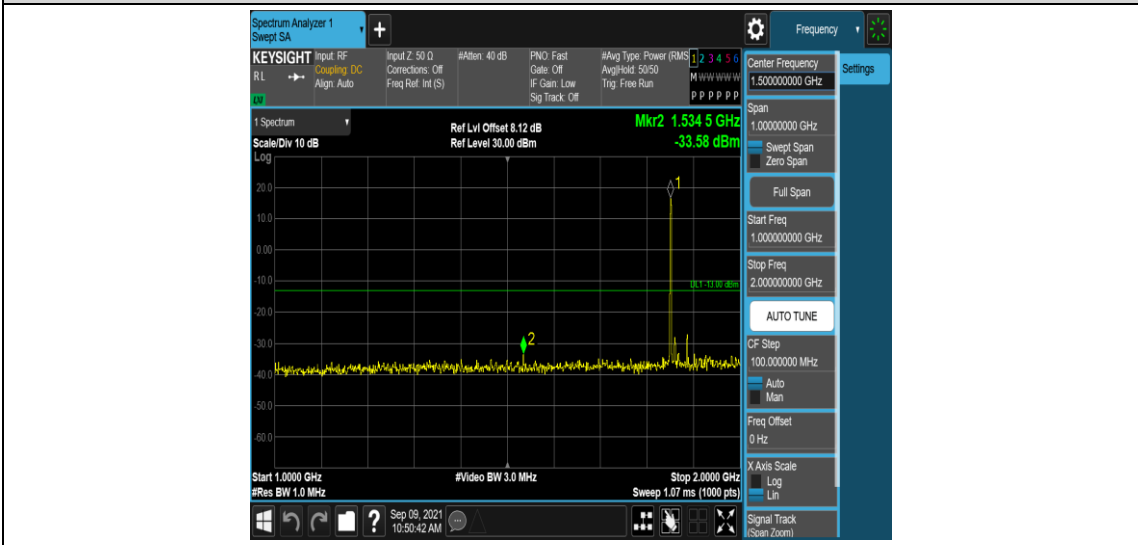

Band2-20MHz-QPSK-18900-1RB#0-Range1:0.009~0.15MHz

Band2-20MHz-QPSK-18900-1RB#0-Range2:0.15~30MHz

Band2-20MHz-QPSK-18900-1RB#0-Range3:30~1000MHz

Band2-20MHz-QPSK-18900-1RB#0-Range4:1000~2000MHz

Band2-20MHz-QPSK-18900-1RB#0-Range5:2000~20000MHz

Band2-20MHz-QPSK-19100-1RB#0-Range1:0.009~0.15MHz

Band2-20MHz-QPSK-19100-1RB#0-Range2:0.15~30MHz

Band2-20MHz-QPSK-19100-1RB#0-Range3:30~1000MHz

Band2-20MHz-QPSK-19100-1RB#0-Range4:1000~2000MHz

Band2-20MHz-QPSK-19100-1RB#0-Range5:2000~20000MHz

Band2-20MHz-16QAM-18700-1RB#0-Range1:0.009~0.15MHz

Band2-20MHz-16QAM-18700-1RB#0-Range2:0.15~30MHz

Band2-20MHz-16QAM-18700-1RB#0-Range3:30~1000MHz

Band2-20MHz-16QAM-18700-1RB#0-Range4:1000~2000MHz

Band2-20MHz-16QAM-18700-1RB#0-Range5:2000~20000MHz