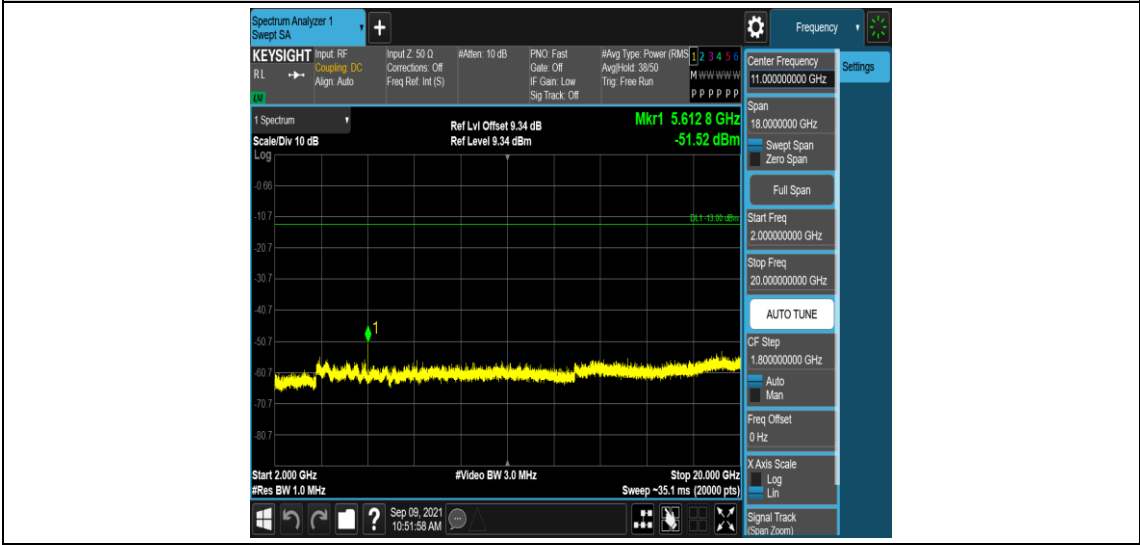

Band2-20MHz-QPSK-18900-1RB#0-Range1:0.009~0.15MHz

Band2-20MHz-QPSK-18900-1RB#0-Range2:0.15~30MHz

Band2-20MHz-QPSK-18900-1RB#0-Range3:30~1000MHz

Band2-20MHz-QPSK-18900-1RB#0-Range4:1000~2000MHz

Band2-20MHz-QPSK-18900-1RB#0-Range5:2000~20000MHz