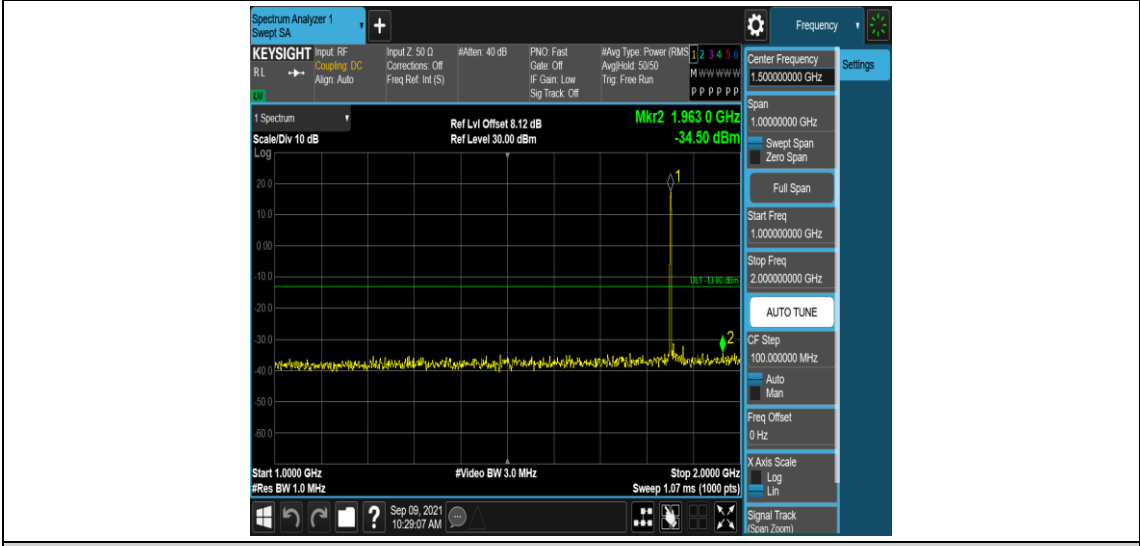

Band2-10MHz-16QAM-19150-1RB#0-Range1:0.009~0.15MHz

Band2-10MHz-16QAM-19150-1RB#0-Range2:0.15~30MHz

Band2-10MHz-16QAM-19150-1RB#0-Range3:30~1000MHz

Band2-10MHz-16QAM-19150-1RB#0-Range4:1000~2000MHz

Band2-10MHz-16QAM-19150-1RB#0-Range5:2000~20000MHz

Band2-15MHz-QPSK-18675-1RB#0-Range1:0.009~0.15MHz

Band2-15MHz-QPSK-18675-1RB#0-Range2:0.15~30MHz

Band2-15MHz-QPSK-18675-1RB#0-Range3:30~1000MHz

Band2-15MHz-QPSK-18675-1RB#0-Range4:1000~2000MHz

Band2-15MHz-QPSK-18675-1RB#0-Range5:2000~20000MHz

Band2-15MHz-QPSK-18900-1RB#0-Range1:0.009~0.15MHz

Band2-15MHz-QPSK-18900-1RB#0-Range2:0.15~30MHz

Band2-15MHz-QPSK-18900-1RB#0-Range3:30~1000MHz

Band2-15MHz-QPSK-18900-1RB#0-Range4:1000~2000MHz

Band2-15MHz-QPSK-18900-1RB#0-Range5:2000~20000MHz