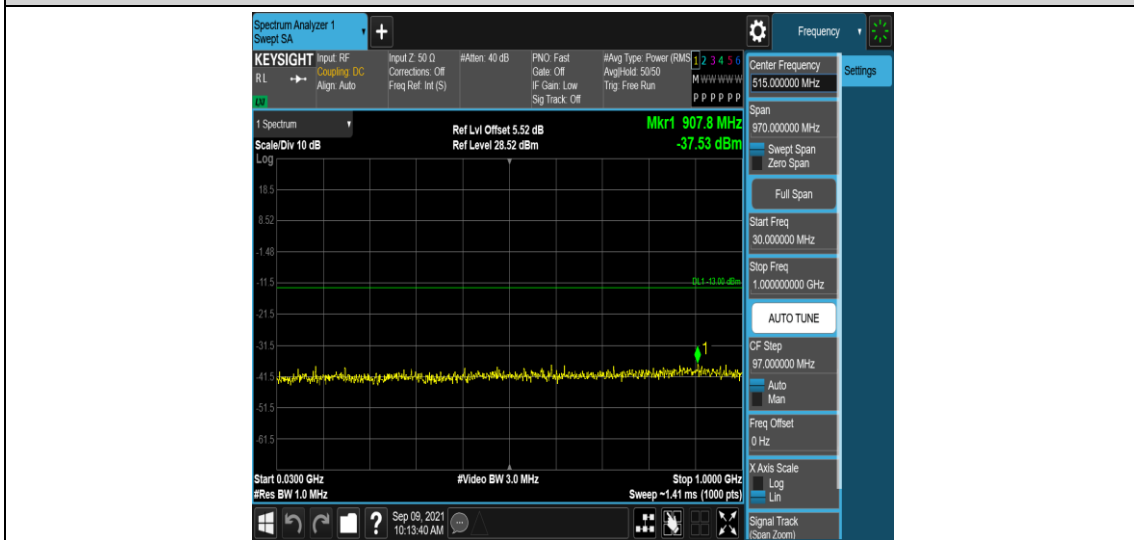

Band2-10MHz-16QAM-19150-1RB#0-Range1:0.009~0.15MHz

Band2-10MHz-16QAM-19150-1RB#0-Range2:0.15~30MHz

Band2-10MHz-16QAM-19150-1RB#0-Range3:30~1000MHz

Band2-10MHz-16QAM-19150-1RB#0-Range4:1000~2000MHz

Band2-10MHz-16QAM-19150-1RB#0-Range5:2000~20000MHz

Band2-15MHz-QPSK-18675-1RB#0-Range1:0.009~0.15MHz

Band2-15MHz-QPSK-18675-1RB#0-Range2:0.15~30MHz

Band2-15MHz-QPSK-18675-1RB#0-Range3:30~1000MHz

Band2-15MHz-QPSK-18675-1RB#0-Range4:1000~2000MHz

Band2-15MHz-QPSK-18675-1RB#0-Range5:2000~20000MHz

Band2-15MHz-QPSK-18900-1RB#0-Range1:0.009~0.15MHz

Band2-15MHz-QPSK-18900-1RB#0-Range2:0.15~30MHz

Band2-15MHz-QPSK-18900-1RB#0-Range3:30~1000MHz

Band2-15MHz-QPSK-18900-1RB#0-Range4:1000~2000MHz

Band2-15MHz-QPSK-18900-1RB#0-Range5:2000~20000MHz