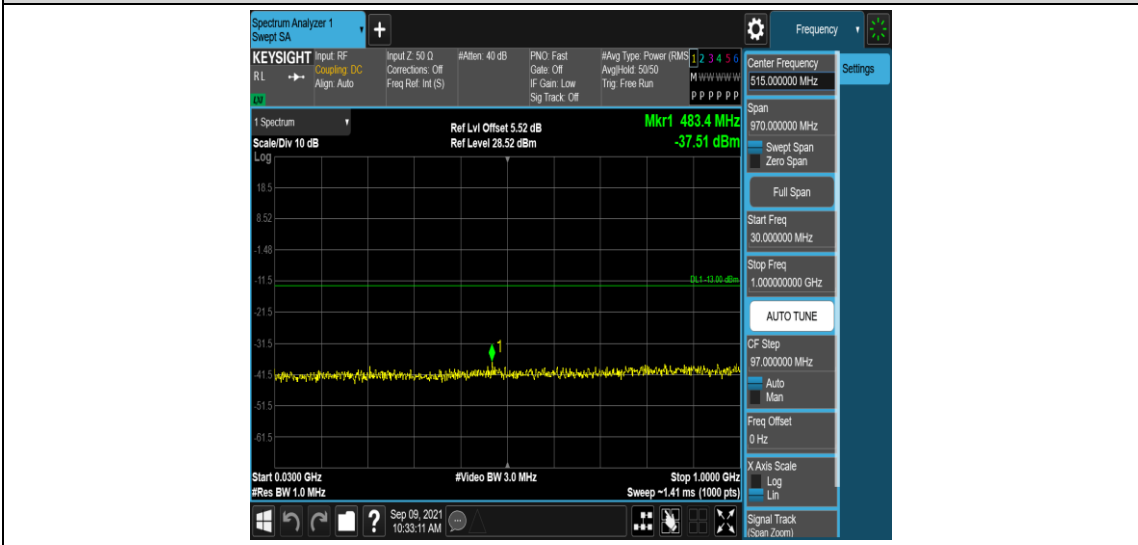

Band2-15MHz-QPSK-18675-1RB#0-Range1:0.009~0.15MHz

Band2-15MHz-QPSK-18675-1RB#0-Range2:0.15~30MHz

Band2-15MHz-QPSK-18675-1RB#0-Range3:30~1000MHz

Band2-15MHz-QPSK-18675-1RB#0-Range4:1000~2000MHz

Band2-15MHz-QPSK-18675-1RB#0-Range5:2000~20000MHz

Band2-15MHz-QPSK-18900-1RB#0-Range1:0.009~0.15MHz

Band2-15MHz-QPSK-18900-1RB#0-Range2:0.15~30MHz

Band2-15MHz-QPSK-18900-1RB#0-Range3:30~1000MHz

Band2-15MHz-QPSK-18900-1RB#0-Range4:1000~2000MHz

Band2-15MHz-QPSK-18900-1RB#0-Range5:2000~20000MHz

Band2-15MHz-QPSK-19125-1RB#0-Range1:0.009~0.15MHz

Band2-15MHz-QPSK-19125-1RB#0-Range2:0.15~30MHz

Band2-15MHz-QPSK-19125-1RB#0-Range3:30~1000MHz

Band2-15MHz-QPSK-19125-1RB#0-Range4:1000~2000MHz

Band2-15MHz-QPSK-19125-1RB#0-Range5:2000~20000MHz