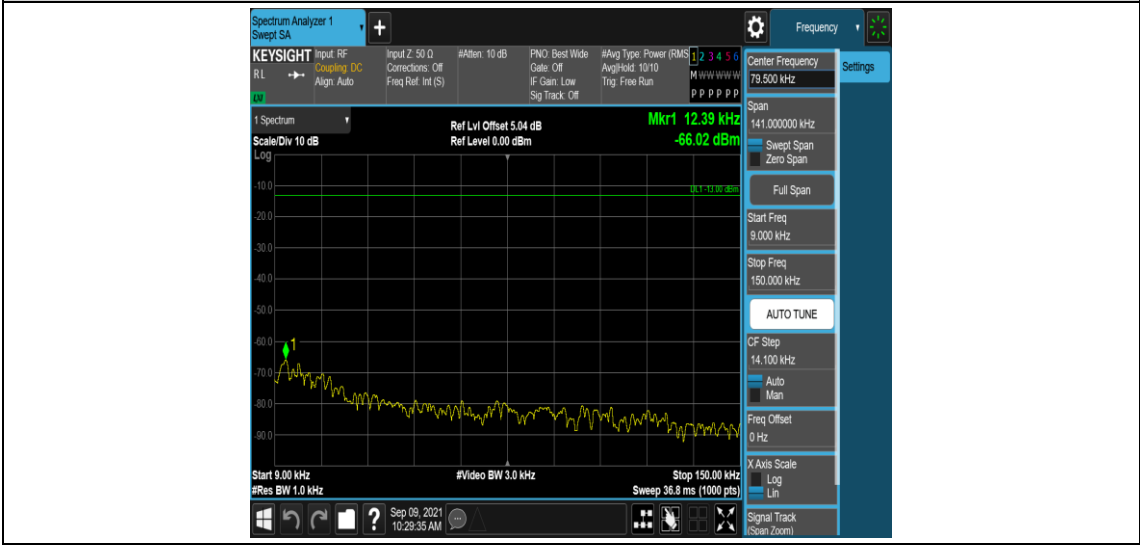

Band2-15MHz-QPSK-18900-1RB#0-Range1:0.009~0.15MHz

Band2-15MHz-QPSK-18900-1RB#0-Range2:0.15~30MHz

Band2-15MHz-QPSK-18900-1RB#0-Range3:30~1000MHz

Band2-15MHz-QPSK-18900-1RB#0-Range4:1000~2000MHz

Band2-15MHz-QPSK-18900-1RB#0-Range5:2000~20000MHz

Band2-15MHz-QPSK-19125-1RB#0-Range1:0.009~0.15MHz

Band2-15MHz-QPSK-19125-1RB#0-Range2:0.15~30MHz

Band2-15MHz-QPSK-19125-1RB#0-Range3:30~1000MHz

Band2-15MHz-QPSK-19125-1RB#0-Range4:1000~2000MHz

Band2-15MHz-QPSK-19125-1RB#0-Range5:2000~20000MHz

Band2-15MHz-16QAM-18675-1RB#0-Range1:0.009~0.15MHz

Band2-15MHz-16QAM-18675-1RB#0-Range2:0.15~30MHz

Band2-15MHz-16QAM-18675-1RB#0-Range3:30~1000MHz

Band2-15MHz-16QAM-18675-1RB#0-Range4:1000~2000MHz

Band2-15MHz-16QAM-18675-1RB#0-Range5:2000~20000MHz