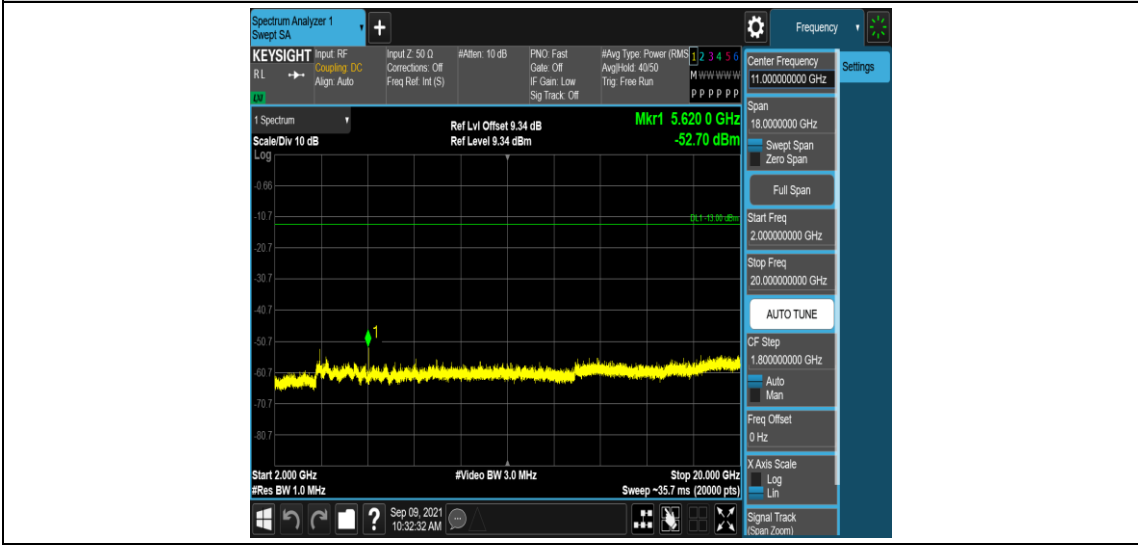

Band2-15MHz-16QAM-18900-1RB#0-Range1:0.009~0.15MHz

Band2-15MHz-16QAM-18900-1RB#0-Range2:0.15~30MHz

Band2-15MHz-16QAM-18900-1RB#0-Range3:30~1000MHz

Band2-15MHz-16QAM-18900-1RB#0-Range4:1000~2000MHz

Band2-15MHz-16QAM-18900-1RB#0-Range5:2000~20000MHz