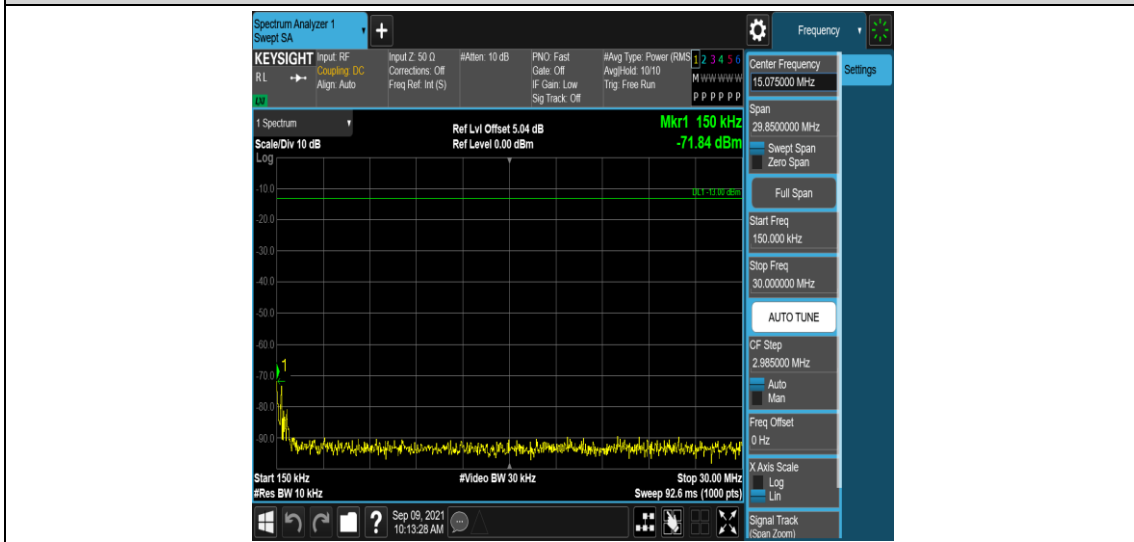

Band2-10MHz-16QAM-19150-1RB#0-Range1:0.009~0.15MHz

Band2-10MHz-16QAM-19150-1RB#0-Range2:0.15~30MHz

Band2-10MHz-16QAM-19150-1RB#0-Range3:30~1000MHz

Band2-10MHz-16QAM-19150-1RB#0-Range4:1000~2000MHz

Band2-10MHz-16QAM-19150-1RB#0-Range5:2000~20000MHz

Band2-15MHz-QPSK-18675-1RB#0-Range1:0.009~0.15MHz

Band2-15MHz-QPSK-18675-1RB#0-Range2:0.15~30MHz

Band2-15MHz-QPSK-18675-1RB#0-Range3:30~1000MHz

Band2-15MHz-QPSK-18675-1RB#0-Range4:1000~2000MHz

Band2-15MHz-QPSK-18675-1RB#0-Range5:2000~20000MHz

Band2-15MHz-QPSK-18900-1RB#0-Range1:0.009~0.15MHz

Band2-15MHz-QPSK-18900-1RB#0-Range2:0.15~30MHz

Band2-15MHz-QPSK-18900-1RB#0-Range3:30~1000MHz

Band2-15MHz-QPSK-18900-1RB#0-Range4:1000~2000MHz

Band2-15MHz-QPSK-18900-1RB#0-Range5:2000~20000MHz