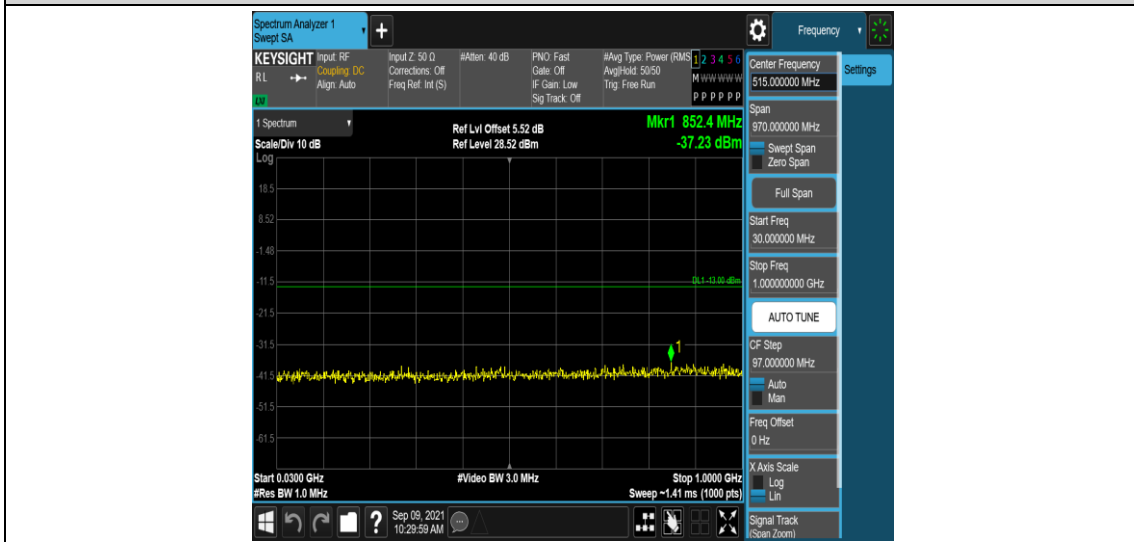

Band2-15MHz-QPSK-19125-1RB#0-Range1:0.009~0.15MHz

Band2-15MHz-QPSK-19125-1RB#0-Range2:0.15~30MHz

Band2-15MHz-QPSK-19125-1RB#0-Range3:30~1000MHz

Band2-15MHz-QPSK-19125-1RB#0-Range4:1000~2000MHz

Band2-15MHz-QPSK-19125-1RB#0-Range5:2000~20000MHz

Band2-15MHz-16QAM-18675-1RB#0-Range1:0.009~0.15MHz

Band2-15MHz-16QAM-18675-1RB#0-Range2:0.15~30MHz

Band2-15MHz-16QAM-18675-1RB#0-Range3:30~1000MHz

Band2-15MHz-16QAM-18675-1RB#0-Range4:1000~2000MHz

Band2-15MHz-16QAM-18675-1RB#0-Range5:2000~20000MHz