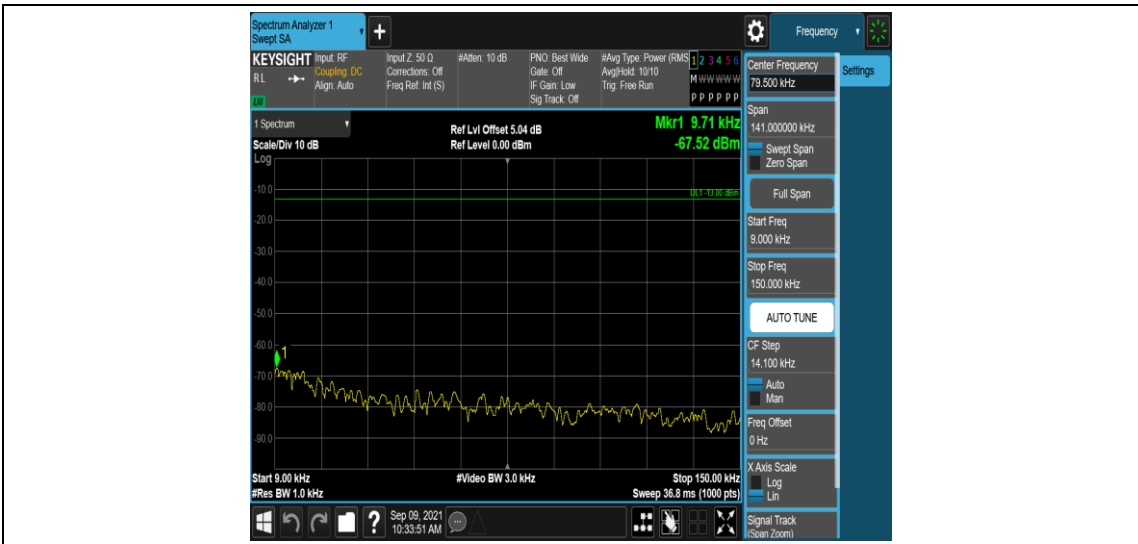

Band2-15MHz-16QAM-18900-1RB#0-Range1:0.009~0.15MHz

Band2-15MHz-16QAM-18900-1RB#0-Range2:0.15~30MHz

Band2-15MHz-16QAM-18900-1RB#0-Range3:30~1000MHz

Band2-15MHz-16QAM-18900-1RB#0-Range4:1000~2000MHz

Band2-15MHz-16QAM-18900-1RB#0-Range5:2000~20000MHz

Band2-15MHz-16QAM-19125-1RB#0-Range1:0.009~0.15MHz

Band2-15MHz-16QAM-19125-1RB#0-Range2:0.15~30MHz

Band2-15MHz-16QAM-19125-1RB#0-Range3:30~1000MHz

Band2-15MHz-16QAM-19125-1RB#0-Range4:1000~2000MHz

Band2-15MHz-16QAM-19125-1RB#0-Range5:2000~20000MHz