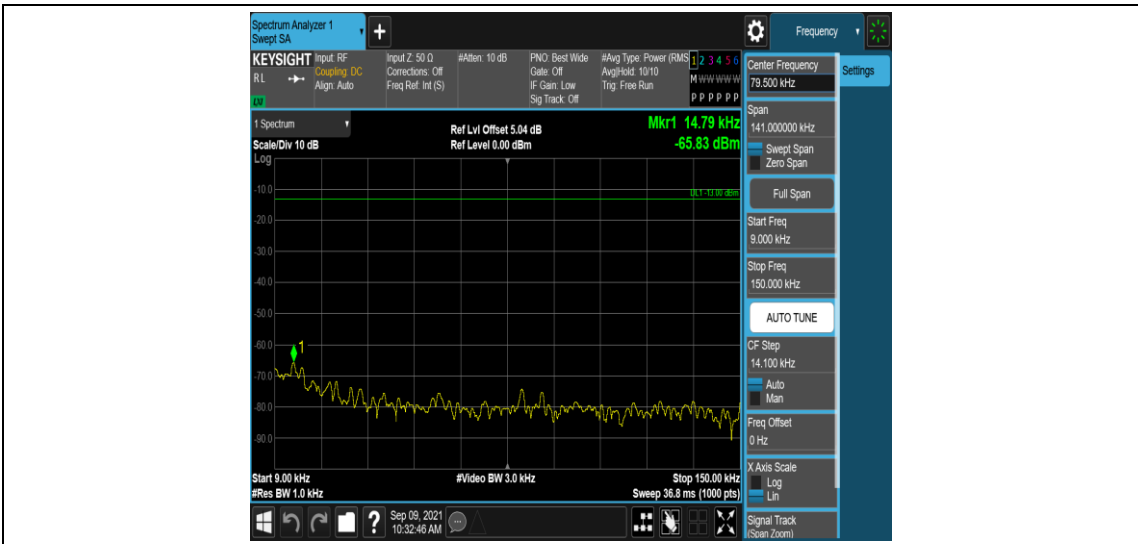

Band2-15MHz-QPSK-18900-1RB#0-Range1:0.009~0.15MHz

Band2-15MHz-QPSK-18900-1RB#0-Range2:0.15~30MHz

Band2-15MHz-QPSK-18900-1RB#0-Range3:30~1000MHz

Band2-15MHz-QPSK-18900-1RB#0-Range4:1000~2000MHz

Band2-15MHz-QPSK-18900-1RB#0-Range5:2000~20000MHz

Band2-15MHz-QPSK-19125-1RB#0-Range1:0.009~0.15MHz

Band2-15MHz-QPSK-19125-1RB#0-Range2:0.15~30MHz

Band2-15MHz-QPSK-19125-1RB#0-Range3:30~1000MHz

Band2-15MHz-QPSK-19125-1RB#0-Range4:1000~2000MHz

Band2-15MHz-QPSK-19125-1RB#0-Range5:2000~20000MHz