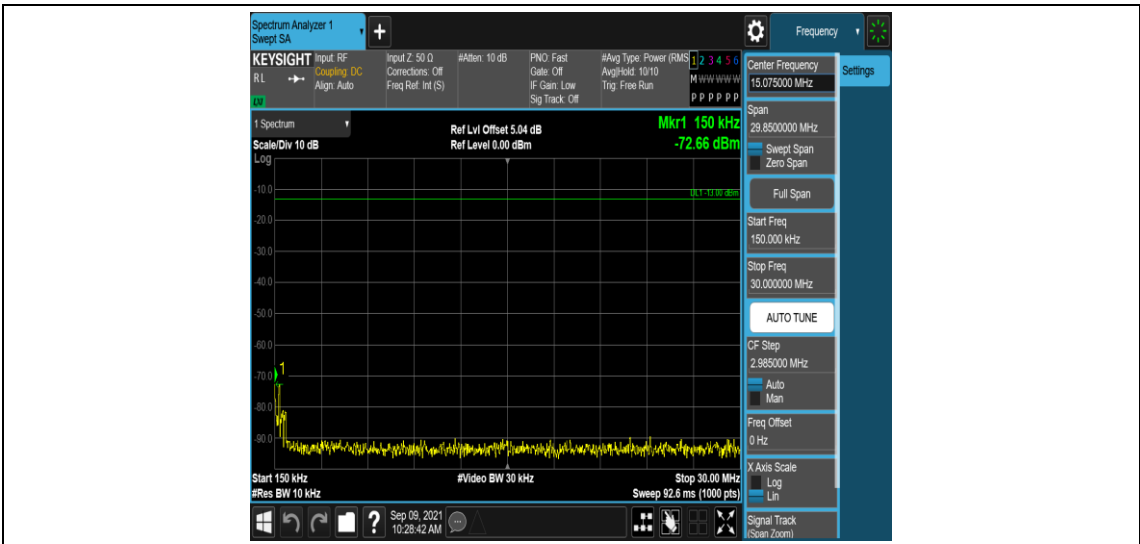

Band2-10MHz-16QAM-19150-1RB#0-Range1:0.009~0.15MHz

Band2-10MHz-16QAM-19150-1RB#0-Range2:0.15~30MHz

Band2-10MHz-16QAM-19150-1RB#0-Range3:30~1000MHz

Band2-10MHz-16QAM-19150-1RB#0-Range4:1000~2000MHz

Band2-10MHz-16QAM-19150-1RB#0-Range5:2000~20000MHz

Band2-15MHz-QPSK-18675-1RB#0-Range1:0.009~0.15MHz

Band2-15MHz-QPSK-18675-1RB#0-Range2:0.15~30MHz

Band2-15MHz-QPSK-18675-1RB#0-Range3:30~1000MHz

Band2-15MHz-QPSK-18675-1RB#0-Range4:1000~2000MHz

Band2-15MHz-QPSK-18675-1RB#0-Range5:2000~20000MHz

Band2-15MHz-QPSK-18900-1RB#0-Range1:0.009~0.15MHz

Band2-15MHz-QPSK-18900-1RB#0-Range2:0.15~30MHz

Band2-15MHz-QPSK-18900-1RB#0-Range3:30~1000MHz

Band2-15MHz-QPSK-18900-1RB#0-Range4:1000~2000MHz

Band2-15MHz-QPSK-18900-1RB#0-Range5:2000~20000MHz