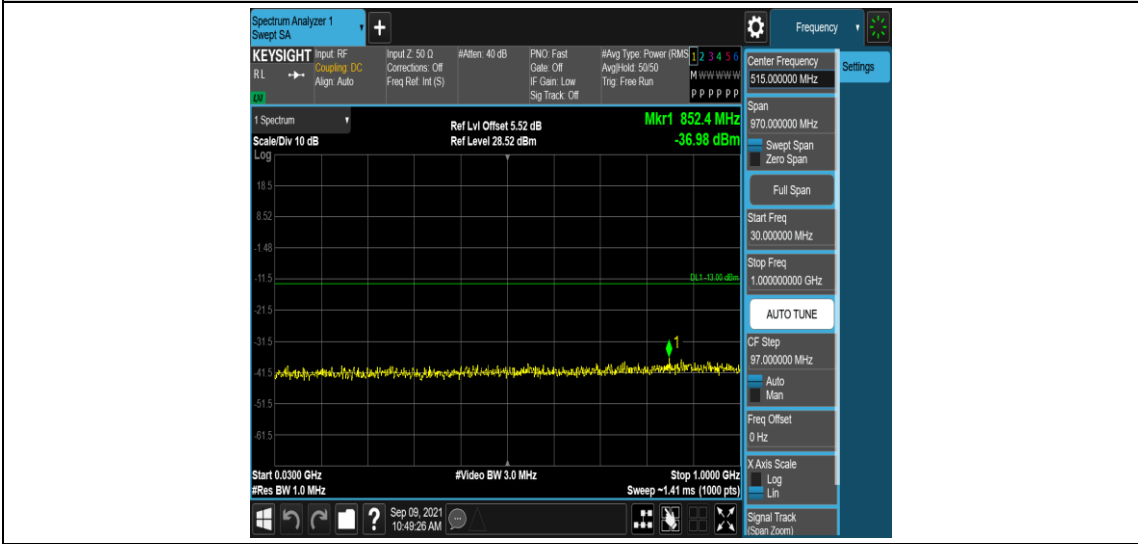

Band2-20MHz-QPSK-18700-1RB#0-Range2:0.15~30MHz

Band2-20MHz-QPSK-18700-1RB#0-Range3:30~1000MHz