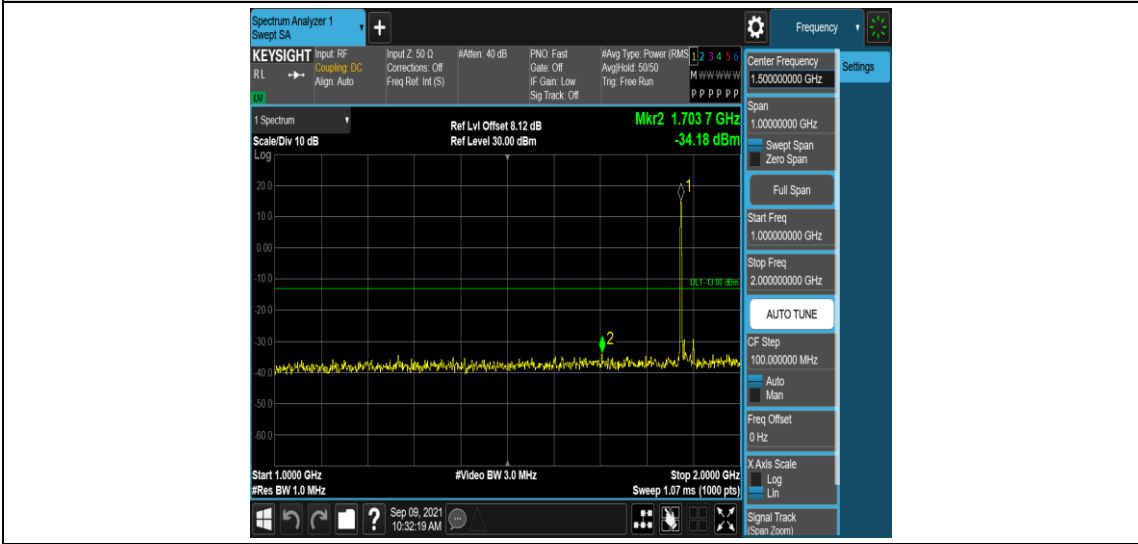

Band2-15MHz-16QAM-18675-1RB#0-Range1:0.009~0.15MHz

Band2-15MHz-16QAM-18675-1RB#0-Range2:0.15~30MHz

Band2-15MHz-16QAM-18675-1RB#0-Range3:30~1000MHz

Band2-15MHz-16QAM-18675-1RB#0-Range4:1000~2000MHz

Band2-15MHz-16QAM-18675-1RB#0-Range5:2000~20000MHz

Band2-15MHz-16QAM-18900-1RB#0-Range1:0.009~0.15MHz

Band2-15MHz-16QAM-18900-1RB#0-Range2:0.15~30MHz

Band2-15MHz-16QAM-18900-1RB#0-Range3:30~1000MHz

Band2-15MHz-16QAM-18900-1RB#0-Range4:1000~2000MHz

Band2-15MHz-16QAM-18900-1RB#0-Range5:2000~20000MHz