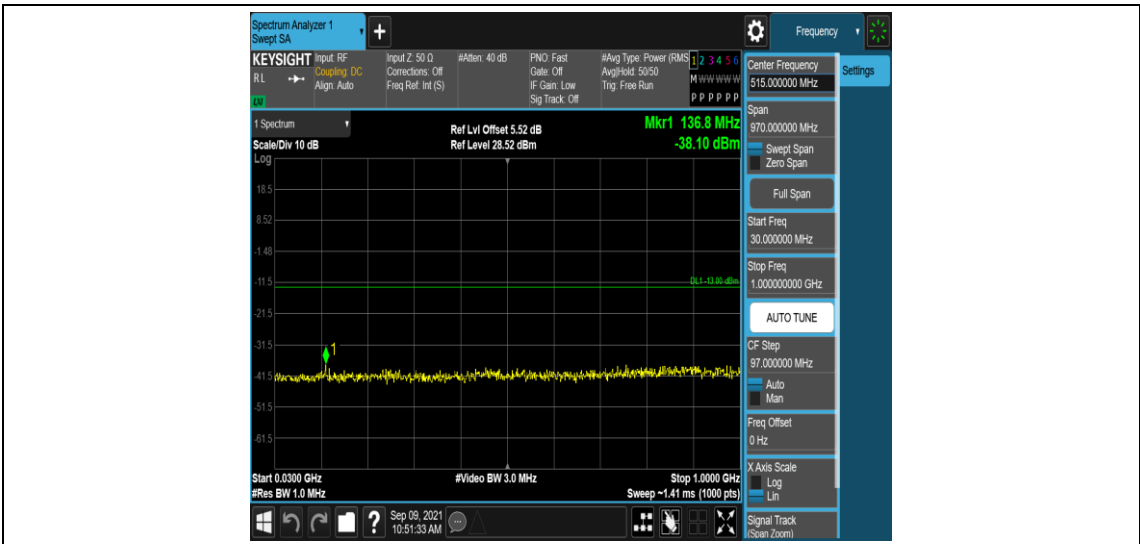

Band2-20MHz-QPSK-18700-1RB#0-Range1:0.009~0.15MHz

Band2-20MHz-QPSK-18700-1RB#0-Range2:0.15~30MHz

Band2-20MHz-QPSK-18700-1RB#0-Range3:30~1000MHz

Band2-20MHz-QPSK-18700-1RB#0-Range4:1000~2000MHz

Band2-20MHz-QPSK-18700-1RB#0-Range5:2000~20000MHz

Band2-20MHz-QPSK-18900-1RB#0-Range1:0.009~0.15MHz

Band2-20MHz-QPSK-18900-1RB#0-Range2:0.15~30MHz

Band2-20MHz-QPSK-18900-1RB#0-Range3:30~1000MHz

Band2-20MHz-QPSK-18900-1RB#0-Range4:1000~2000MHz

Band2-20MHz-QPSK-18900-1RB#0-Range5:2000~20000MHz