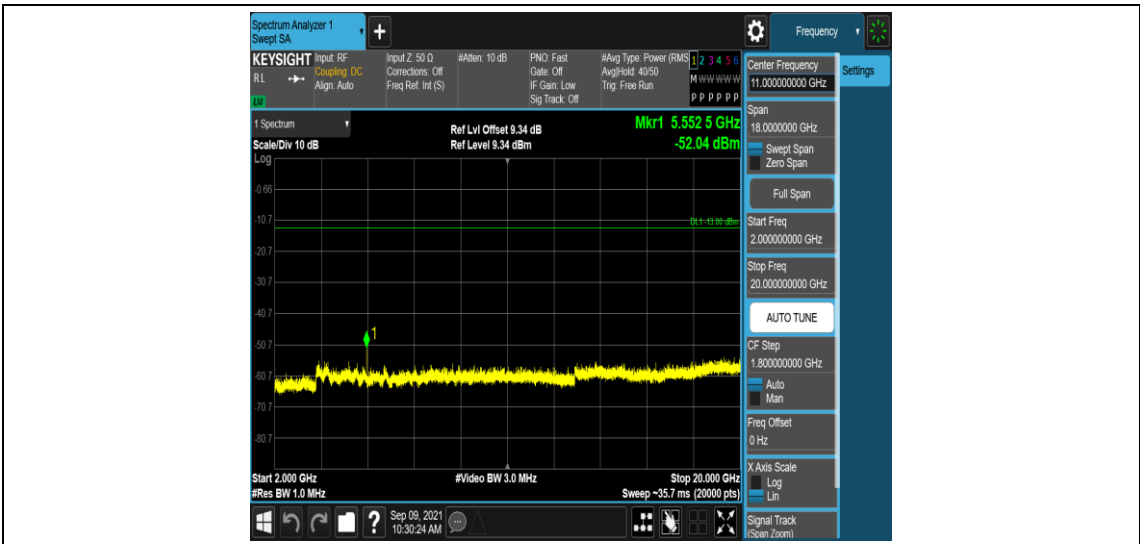

Band2-15MHz-16QAM-18675-1RB#0-Range1:0.009~0.15MHz

Band2-15MHz-16QAM-18675-1RB#0-Range2:0.15~30MHz

Band2-15MHz-16QAM-18675-1RB#0-Range3:30~1000MHz

Band2-15MHz-16QAM-18675-1RB#0-Range4:1000~2000MHz

Band2-15MHz-16QAM-18675-1RB#0-Range5:2000~20000MHz

Band2-15MHz-16QAM-18900-1RB#0-Range1:0.009~0.15MHz

Band2-15MHz-16QAM-18900-1RB#0-Range2:0.15~30MHz

Band2-15MHz-16QAM-18900-1RB#0-Range3:30~1000MHz

Band2-15MHz-16QAM-18900-1RB#0-Range4:1000~2000MHz

Band2-15MHz-16QAM-18900-1RB#0-Range5:2000~20000MHz