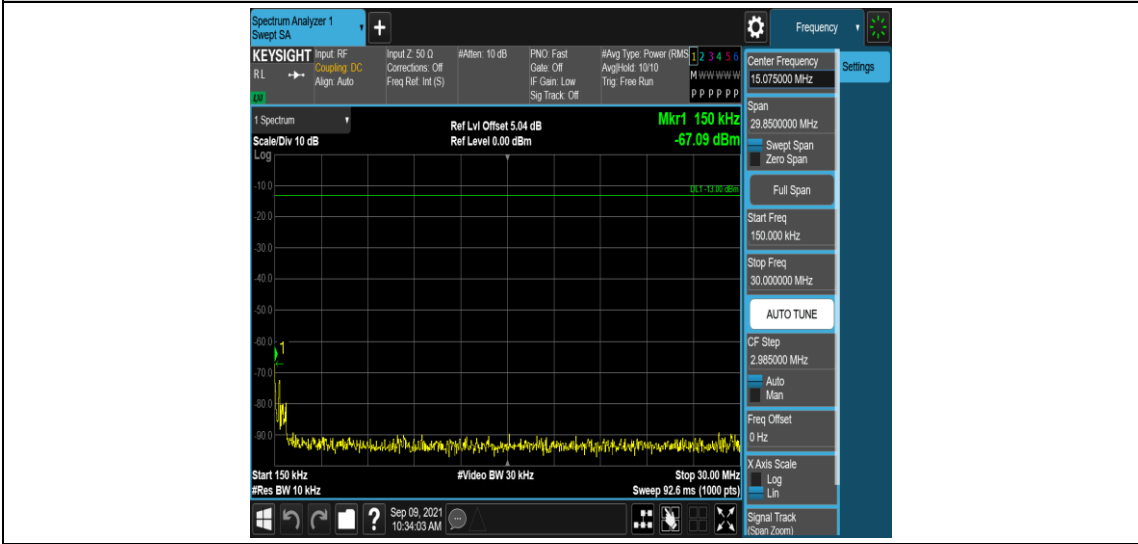

Band2-15MHz-16QAM-18900-1RB#0-Range1:0.009~0.15MHz

Band2-15MHz-16QAM-18900-1RB#0-Range2:0.15~30MHz

Band2-15MHz-16QAM-18900-1RB#0-Range3:30~1000MHz

Band2-15MHz-16QAM-18900-1RB#0-Range4:1000~2000MHz

Band2-15MHz-16QAM-18900-1RB#0-Range5:2000~20000MHz

Band2-15MHz-16QAM-19125-1RB#0-Range1:0.009~0.15MHz

Band2-15MHz-16QAM-19125-1RB#0-Range2:0.15~30MHz

Band2-15MHz-16QAM-19125-1RB#0-Range3:30~1000MHz

Band2-15MHz-16QAM-19125-1RB#0-Range4:1000~2000MHz

Band2-15MHz-16QAM-19125-1RB#0-Range5:2000~20000MHz