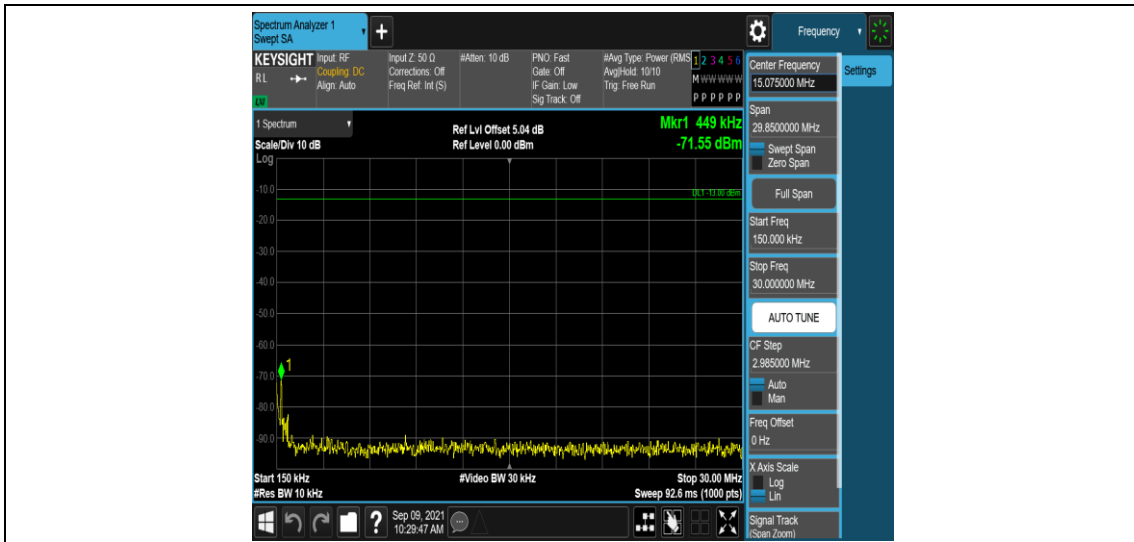

Band2-15MHz-QPSK-18900-1RB#0-Range1:0.009~0.15MHz

Band2-15MHz-QPSK-18900-1RB#0-Range2:0.15~30MHz

Band2-15MHz-QPSK-18900-1RB#0-Range3:30~1000MHz

Band2-15MHz-QPSK-18900-1RB#0-Range4:1000~2000MHz

Band2-15MHz-QPSK-18900-1RB#0-Range5:2000~20000MHz

Band2-15MHz-QPSK-19125-1RB#0-Range1:0.009~0.15MHz

Band2-15MHz-QPSK-19125-1RB#0-Range2:0.15~30MHz

Band2-15MHz-QPSK-19125-1RB#0-Range3:30~1000MHz

Band2-15MHz-QPSK-19125-1RB#0-Range4:1000~2000MHz

Band2-15MHz-QPSK-19125-1RB#0-Range5:2000~20000MHz

Band2-15MHz-16QAM-18675-1RB#0-Range1:0.009~0.15MHz

Band2-15MHz-16QAM-18675-1RB#0-Range2:0.15~30MHz

Band2-15MHz-16QAM-18675-1RB#0-Range3:30~1000MHz

Band2-15MHz-16QAM-18675-1RB#0-Range4:1000~2000MHz

Band2-15MHz-16QAM-18675-1RB#0-Range5:2000~20000MHz