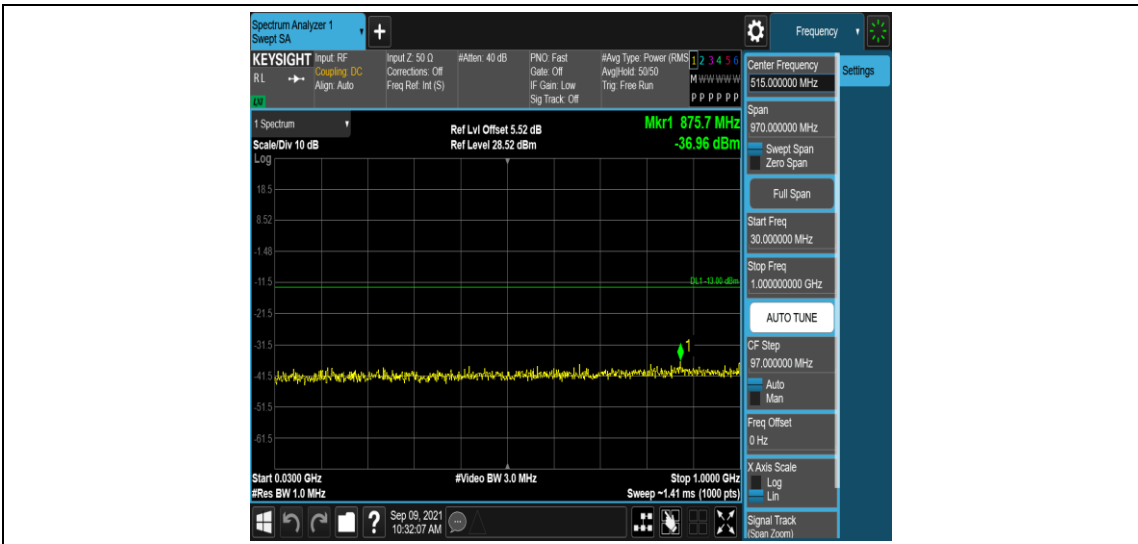

Band2-15MHz-16QAM-18675-1RB#0-Range1:0.009~0.15MHz

Band2-15MHz-16QAM-18675-1RB#0-Range2:0.15~30MHz

Band2-15MHz-16QAM-18675-1RB#0-Range3:30~1000MHz

Band2-15MHz-16QAM-18675-1RB#0-Range4:1000~2000MHz

Band2-15MHz-16QAM-18675-1RB#0-Range5:2000~20000MHz

Band2-15MHz-16QAM-18900-1RB#0-Range1:0.009~0.15MHz

Band2-15MHz-16QAM-18900-1RB#0-Range2:0.15~30MHz

Band2-15MHz-16QAM-18900-1RB#0-Range3:30~1000MHz

Band2-15MHz-16QAM-18900-1RB#0-Range4:1000~2000MHz

Band2-15MHz-16QAM-18900-1RB#0-Range5:2000~20000MHz