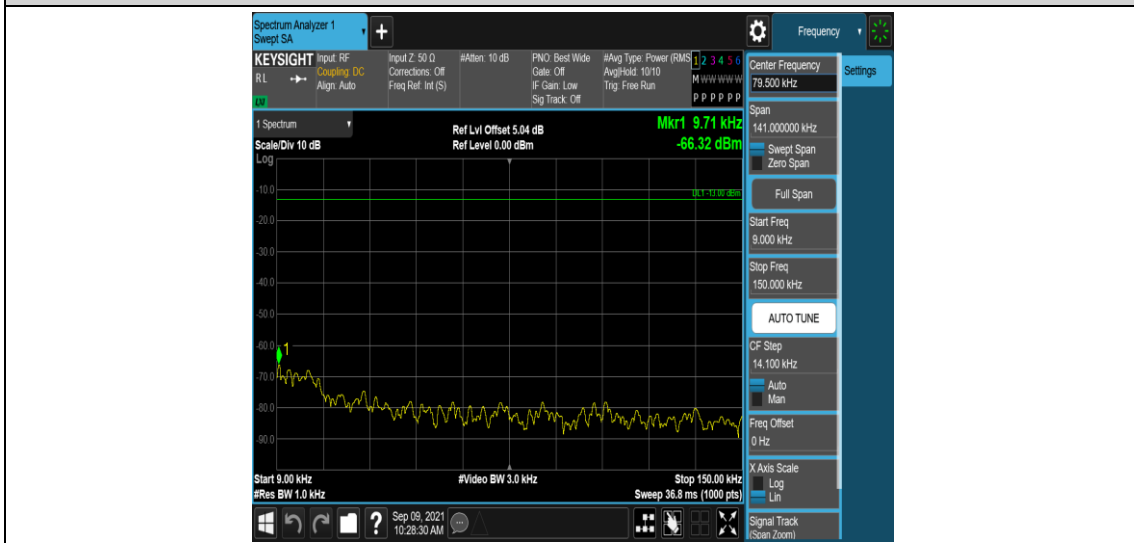

Band2-10MHz-16QAM-19150-1RB#0-Range1:0.009~0.15MHz

Band2-10MHz-16QAM-19150-1RB#0-Range2:0.15~30MHz

Band2-10MHz-16QAM-19150-1RB#0-Range3:30~1000MHz

Band2-10MHz-16QAM-19150-1RB#0-Range4:1000~2000MHz

Band2-10MHz-16QAM-19150-1RB#0-Range5:2000~20000MHz

Band2-15MHz-QPSK-18675-1RB#0-Range1:0.009~0.15MHz

Band2-15MHz-QPSK-18675-1RB#0-Range2:0.15~30MHz

Band2-15MHz-QPSK-18675-1RB#0-Range3:30~1000MHz

Band2-15MHz-QPSK-18675-1RB#0-Range4:1000~2000MHz

Band2-15MHz-QPSK-18675-1RB#0-Range5:2000~20000MHz

Band2-15MHz-QPSK-18900-1RB#0-Range1:0.009~0.15MHz

Band2-15MHz-QPSK-18900-1RB#0-Range2:0.15~30MHz

Band2-15MHz-QPSK-18900-1RB#0-Range3:30~1000MHz

Band2-15MHz-QPSK-18900-1RB#0-Range4:1000~2000MHz

Band2-15MHz-QPSK-18900-1RB#0-Range5:2000~20000MHz