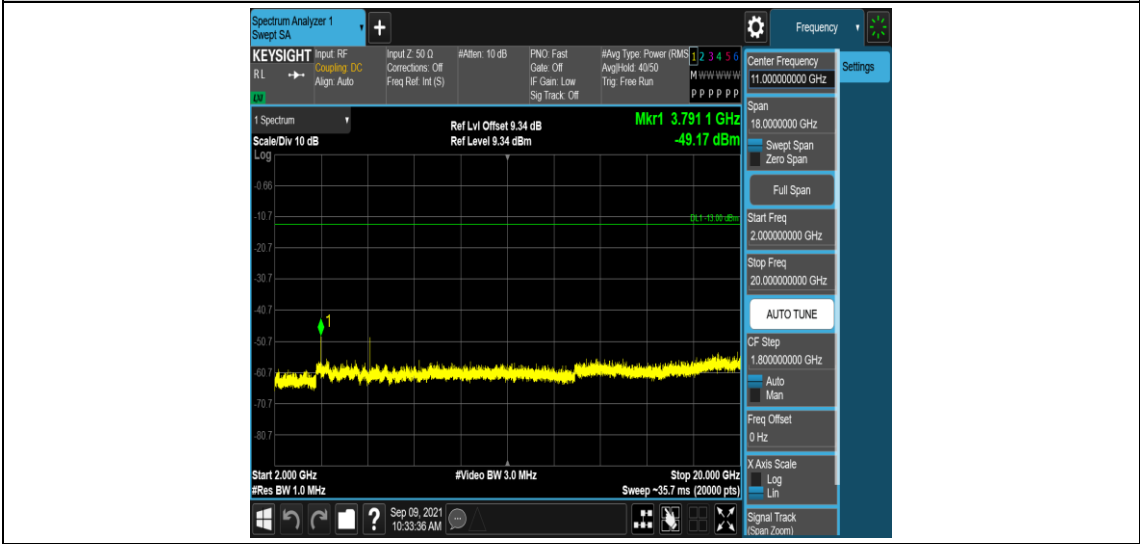

Band2-15MHz-QPSK-19125-1RB#0-Range1:0.009~0.15MHz

Band2-15MHz-QPSK-19125-1RB#0-Range2:0.15~30MHz

Band2-15MHz-QPSK-19125-1RB#0-Range3:30~1000MHz

Band2-15MHz-QPSK-19125-1RB#0-Range4:1000~2000MHz

Band2-15MHz-QPSK-19125-1RB#0-Range5:2000~20000MHz

Band2-15MHz-16QAM-18675-1RB#0-Range1:0.009~0.15MHz

Band2-15MHz-16QAM-18675-1RB#0-Range2:0.15~30MHz

Band2-15MHz-16QAM-18675-1RB#0-Range3:30~1000MHz

Band2-15MHz-16QAM-18675-1RB#0-Range4:1000~2000MHz

Band2-15MHz-16QAM-18675-1RB#0-Range5:2000~20000MHz