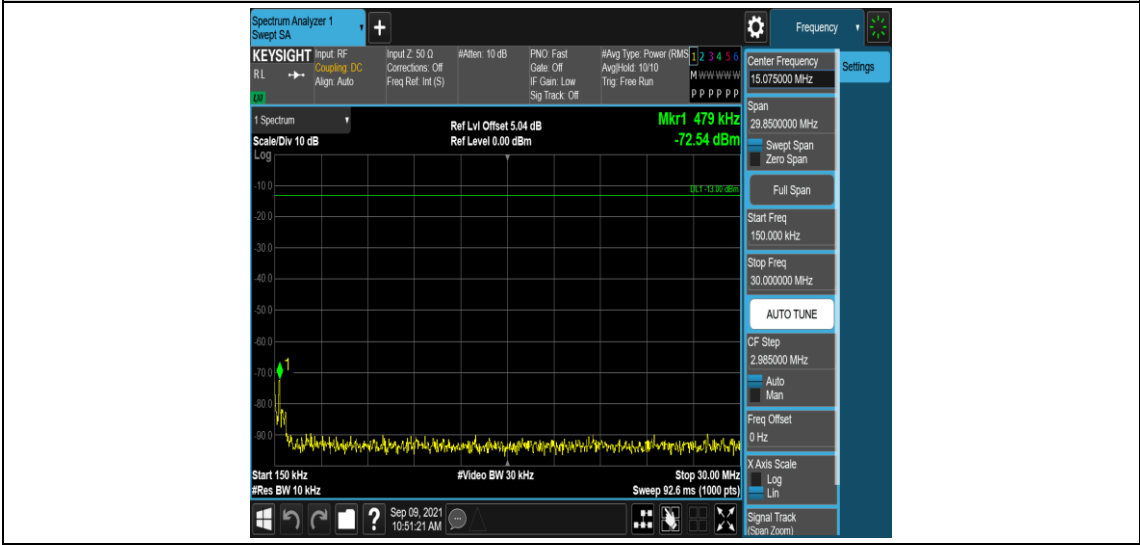

Band2-20MHz-QPSK-18700-1RB#0-Range1:0.009~0.15MHz

Band2-20MHz-QPSK-18700-1RB#0-Range2:0.15~30MHz

Band2-20MHz-QPSK-18700-1RB#0-Range3:30~1000MHz

Band2-20MHz-QPSK-18700-1RB#0-Range4:1000~2000MHz

Band2-20MHz-QPSK-18700-1RB#0-Range5:2000~20000MHz

Band2-20MHz-QPSK-18900-1RB#0-Range1:0.009~0.15MHz

Band2-20MHz-QPSK-18900-1RB#0-Range2:0.15~30MHz

Band2-20MHz-QPSK-18900-1RB#0-Range3:30~1000MHz

Band2-20MHz-QPSK-18900-1RB#0-Range4:1000~2000MHz

Band2-20MHz-QPSK-18900-1RB#0-Range5:2000~20000MHz