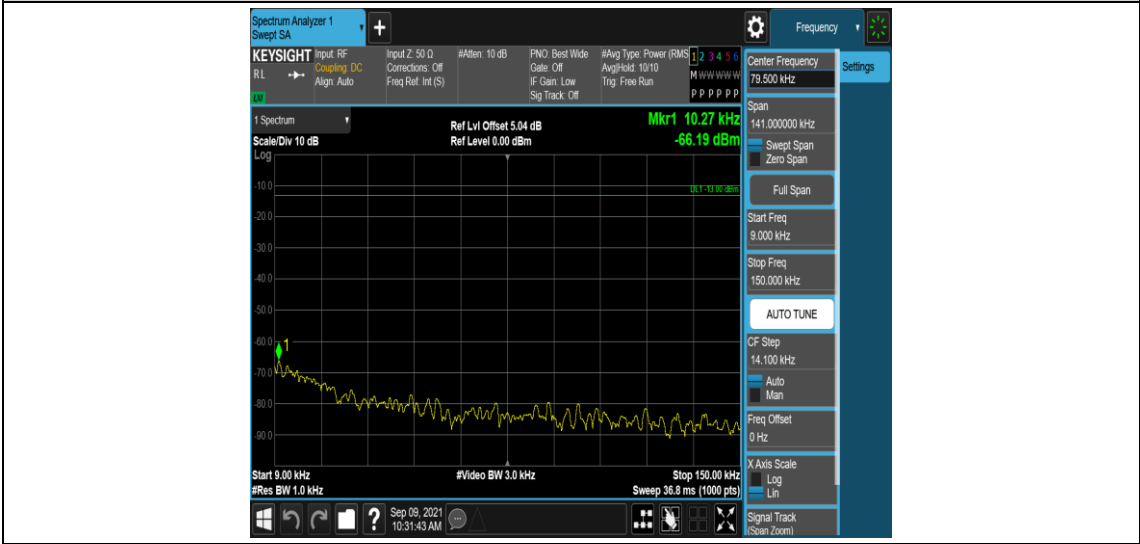

Band2-15MHz-16QAM-18675-1RB#0-Range1:0.009~0.15MHz

Band2-15MHz-16QAM-18675-1RB#0-Range2:0.15~30MHz

Band2-15MHz-16QAM-18675-1RB#0-Range3:30~1000MHz

Band2-15MHz-16QAM-18675-1RB#0-Range4:1000~2000MHz

Band2-15MHz-16QAM-18675-1RB#0-Range5:2000~20000MHz

Band2-15MHz-16QAM-18900-1RB#0-Range1:0.009~0.15MHz

Band2-15MHz-16QAM-18900-1RB#0-Range2:0.15~30MHz

Band2-15MHz-16QAM-18900-1RB#0-Range3:30~1000MHz

Band2-15MHz-16QAM-18900-1RB#0-Range4:1000~2000MHz

Band2-15MHz-16QAM-18900-1RB#0-Range5:2000~20000MHz