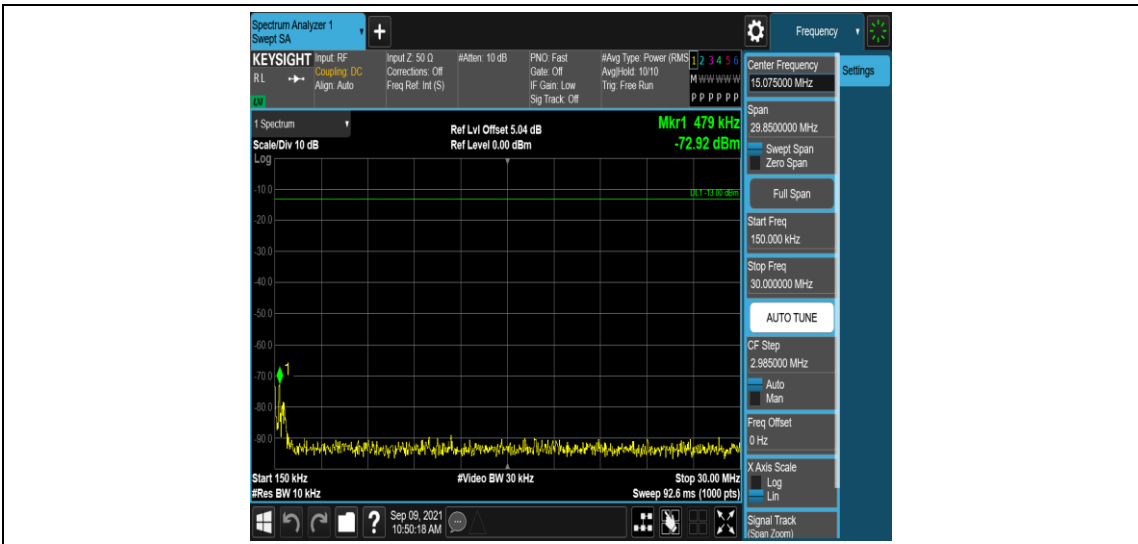

Band2-20MHz-QPSK-19100-1RB#0-Range1:0.009~0.15MHz

Band2-20MHz-QPSK-19100-1RB#0-Range2:0.15~30MHz

Band2-20MHz-QPSK-19100-1RB#0-Range3:30~1000MHz

Band2-20MHz-QPSK-19100-1RB#0-Range4:1000~2000MHz

Band2-20MHz-QPSK-19100-1RB#0-Range5:2000~20000MHz

Band2-20MHz-16QAM-18700-1RB#0-Range1:0.009~0.15MHz

Band2-20MHz-16QAM-18700-1RB#0-Range2:0.15~30MHz

Band2-20MHz-16QAM-18700-1RB#0-Range3:30~1000MHz

Band2-20MHz-16QAM-18700-1RB#0-Range4:1000~2000MHz

Band2-20MHz-16QAM-18700-1RB#0-Range5:2000~20000MHz