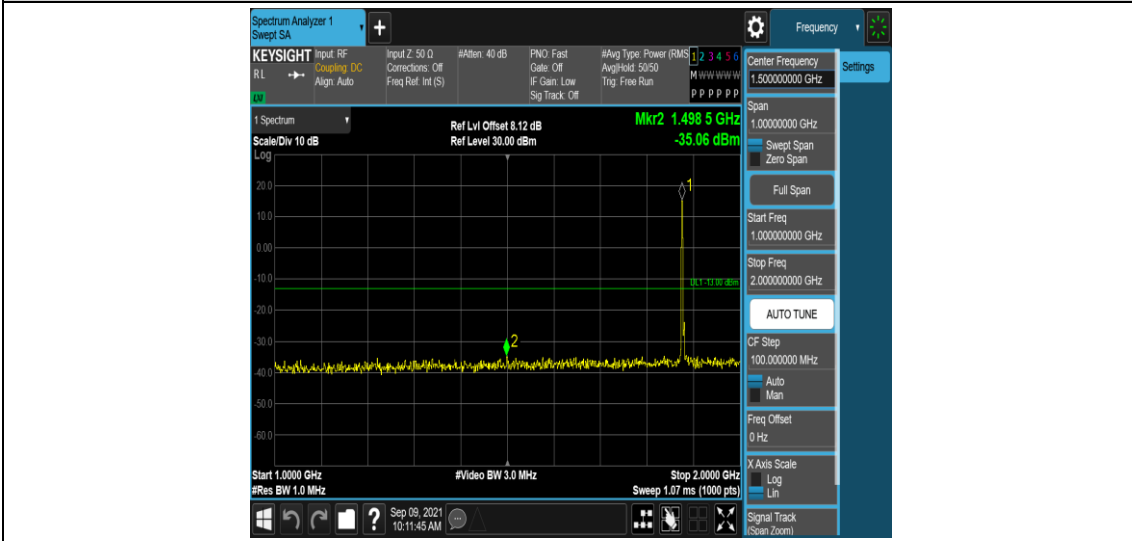

Band2-10MHz-16QAM-18650-1RB#0-Range4:1000~2000MHz

Band2-10MHz-16QAM-18650-1RB#0-Range5:2000~20000MHz

Band2-10MHz-16QAM-18900-1RB#0-Range1:0.009~0.15MHz

Band2-10MHz-16QAM-18900-1RB#0-Range2:0.15~30MHz

Band2-10MHz-16QAM-18900-1RB#0-Range3:30~1000MHz

Band2-10MHz-16QAM-18900-1RB#0-Range4:1000~2000MHz

Band2-10MHz-16QAM-18900-1RB#0-Range5:2000~20000MHz