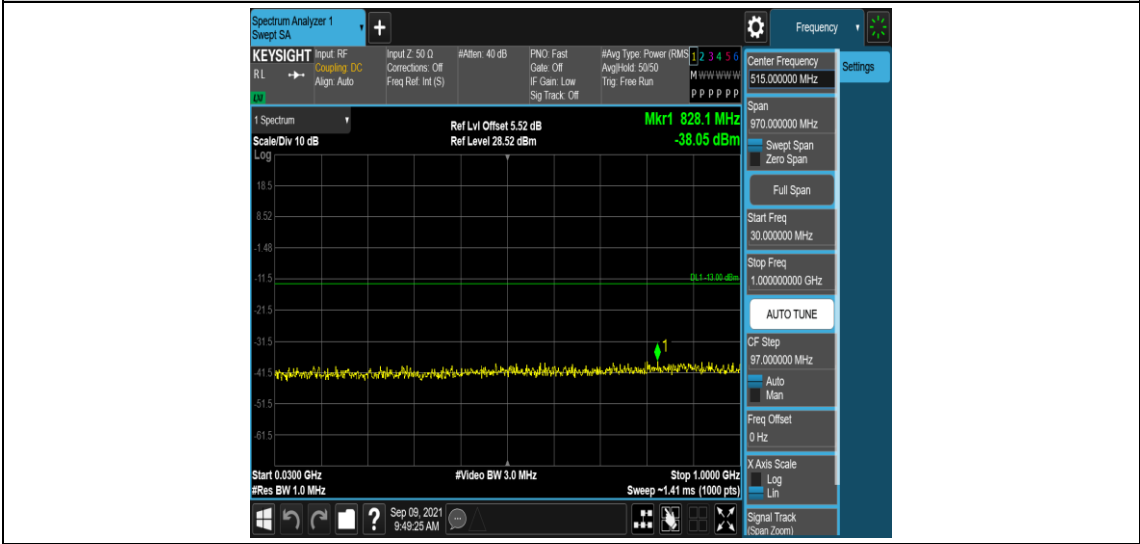

Band2-5MHz-QPSK-18900-1RB#0-Range1:0.009~0.15MHz

Band2-5MHz-QPSK-18900-1RB#0-Range2:0.15~30MHz

Band2-5MHz-QPSK-18900-1RB#0-Range3:30~1000MHz

Band2-5MHz-QPSK-18900-1RB#0-Range4:1000~2000MHz

Band2-5MHz-QPSK-18900-1RB#0-Range5:2000~20000MHz

Band2-5MHz-QPSK-19175-1RB#0-Range1:0.009~0.15MHz

Band2-5MHz-QPSK-19175-1RB#0-Range2:0.15~30MHz

Band2-5MHz-QPSK-19175-1RB#0-Range3:30~1000MHz

Band2-5MHz-QPSK-19175-1RB#0-Range4: 1000~2000MHz

Band2-5MHz-QPSK-19175-1RB#0-Range5:2000~20000MHz

Band2-5MHz-16QAM-18625-1RB#0-Range1:0.009~0.15MHz

Band2-5MHz-16QAM-18625-1RB#0-Range2:0.15~30MHz

Band2-5MHz-16QAM-18625-1RB#0-Range3:30~1000MHz

Band2-5MHz-16QAM-18625-1RB#0-Range4:1000~2000MHz

Band2-5MHz-16QAM-18625-1RB#0-Range5:2000~20000MHz