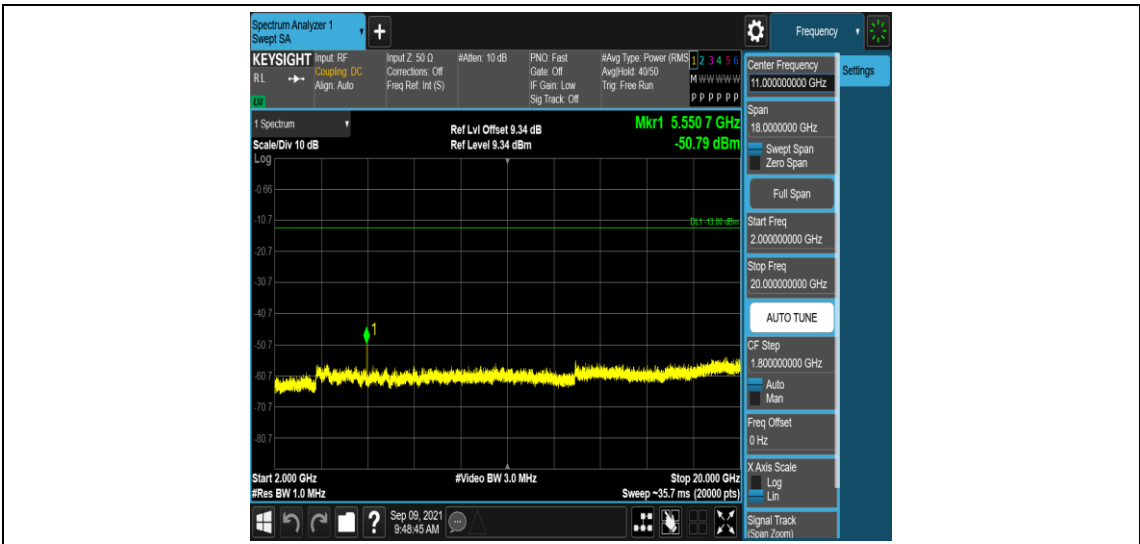

Band2-5MHz-QPSK-18625-1RB#0-Range1:0.009~0.15MHz

Band2-5MHz-QPSK-18625-1RB#0-Range2:0.15~30MHz

Band2-5MHz-QPSK-18625-1RB#0-Range3:30~1000MHz

Band2-5MHz-QPSK-18625-1RB#0-Range4:1000~2000MHz

Band2-5MHz-QPSK-18625-1RB#0-Range5:2000~20000MHz

Band2-5MHz-QPSK-18900-1RB#0-Range1:0.009~0.15MHz

Band2-5MHz-QPSK-18900-1RB#0-Range2:0.15~30MHz

Band2-5MHz-QPSK-18900-1RB#0-Range3:30~1000MHz

Band2-5MHz-QPSK-18900-1RB#0-Range4:1000~2000MHz

Band2-5MHz-QPSK-18900-1RB#0-Range5:2000~20000MHz