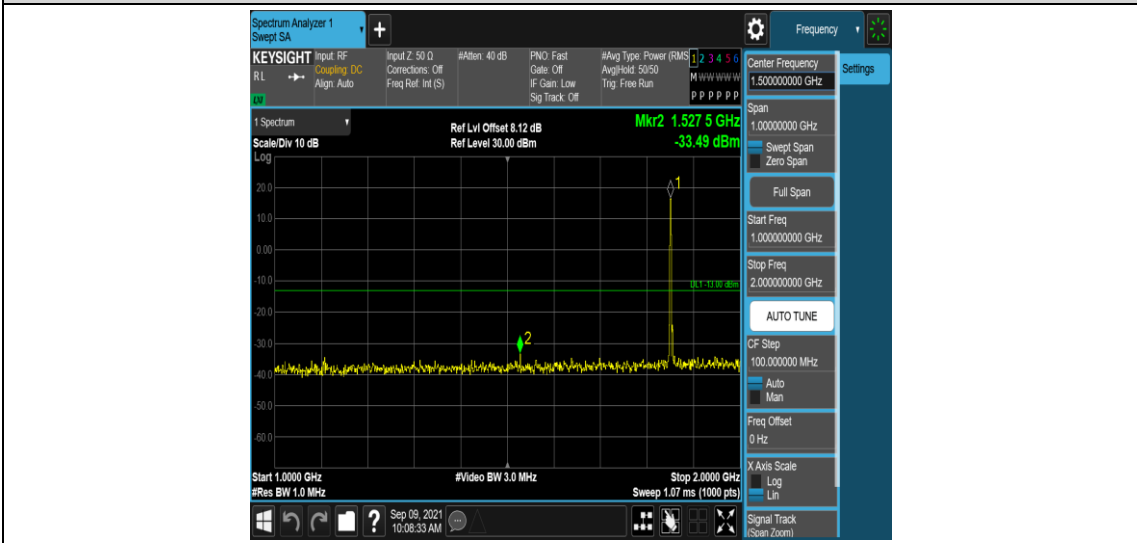

Band2-5MHz-16QAM-19175-1RB#0-Range4:1000~2000MHz

Band2-5MHz-16QAM-19175-1RB#0-Range5:2000~20000MHz

Band2-10MHz-QPSK-18650-1RB#0-Range1:0.009~0.15MHz

Band2-10MHz-QPSK-18650-1RB#0-Range2:0.15~30MHz

Band2-10MHz-QPSK-18650-1RB#0-Range3:30~1000MHz