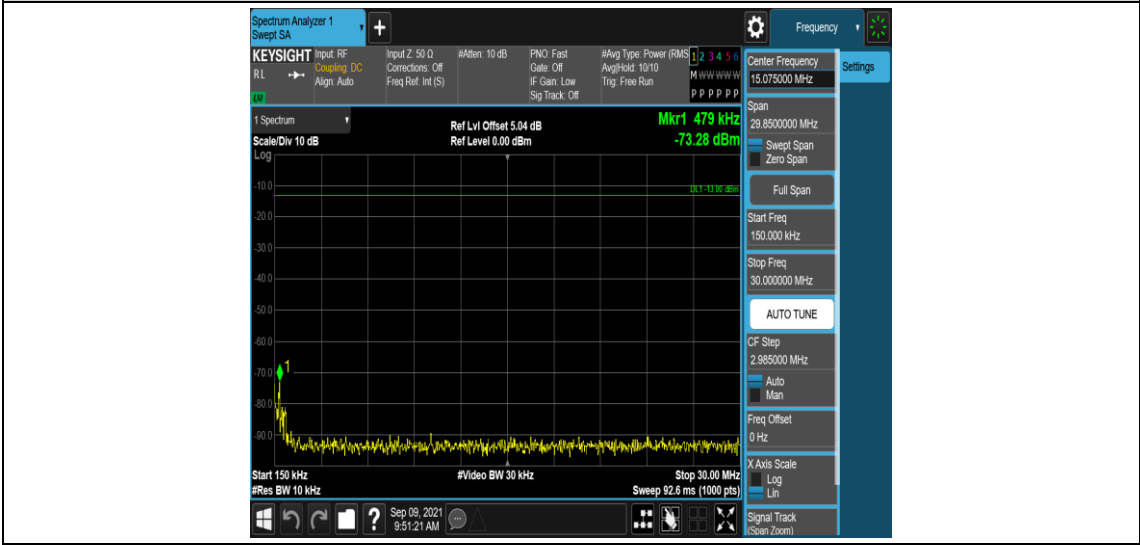

Band2-5MHz-16QAM-18625-1RB#0-Range1:0.009~0.15MHz

Band2-5MHz-16QAM-18625-1RB#0-Range2:0.15~30MHz

Band2-5MHz-16QAM-18625-1RB#0-Range3:30~1000MHz

Band2-5MHz-16QAM-18625-1RB#0-Range4:1000~2000MHz

Band2-5MHz-16QAM-18625-1RB#0-Range5:2000~20000MHz

Band2-5MHz-16QAM-18900-1RB#0-Range1:0.009~0.15MHz

Band2-5MHz-16QAM-18900-1RB#0-Range2:0.15~30MHz

Band2-5MHz-16QAM-18900-1RB#0-Range3:30~1000MHz

Band2-5MHz-16QAM-18900-1RB#0-Range4:1000~2000MHz

Band2-5MHz-16QAM-18900-1RB#0-Range5:2000~20000MHz