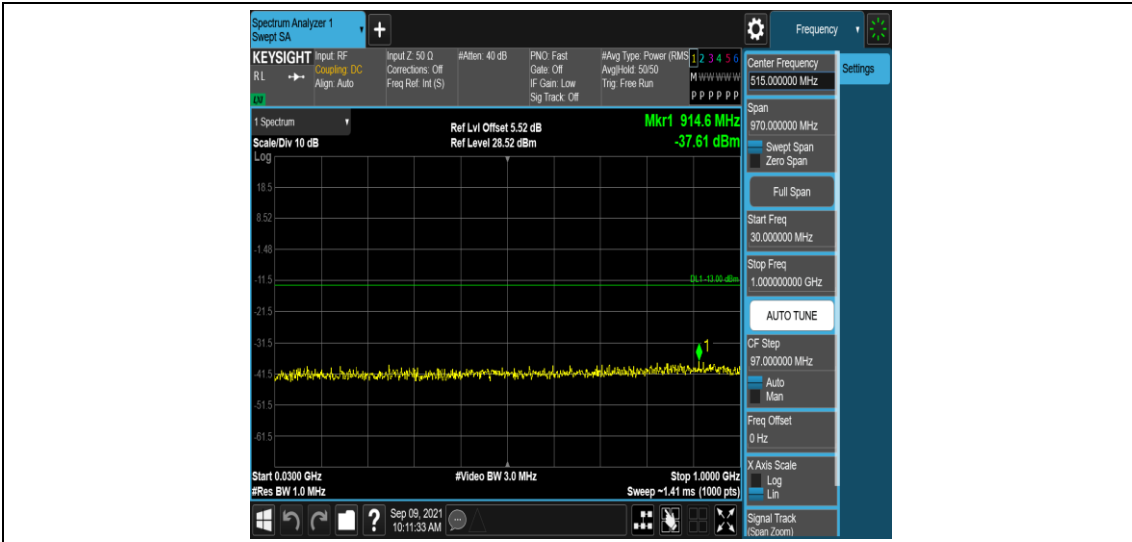

Band2-10MHz-16QAM-18650-1RB#0-Range4:1000~2000MHz

Band2-10MHz-16QAM-18650-1RB#0-Range5:2000~20000MHz

Band2-10MHz-16QAM-18900-1RB#0-Range1:0.009~0.15MHz

Band2-10MHz-16QAM-18900-1RB#0-Range2:0.15~30MHz

Band2-10MHz-16QAM-18900-1RB#0-Range3:30~1000MHz

Band2-10MHz-16QAM-18900-1RB#0-Range4:1000~2000MHz

Band2-10MHz-16QAM-18900-1RB#0-Range5:2000~20000MHz