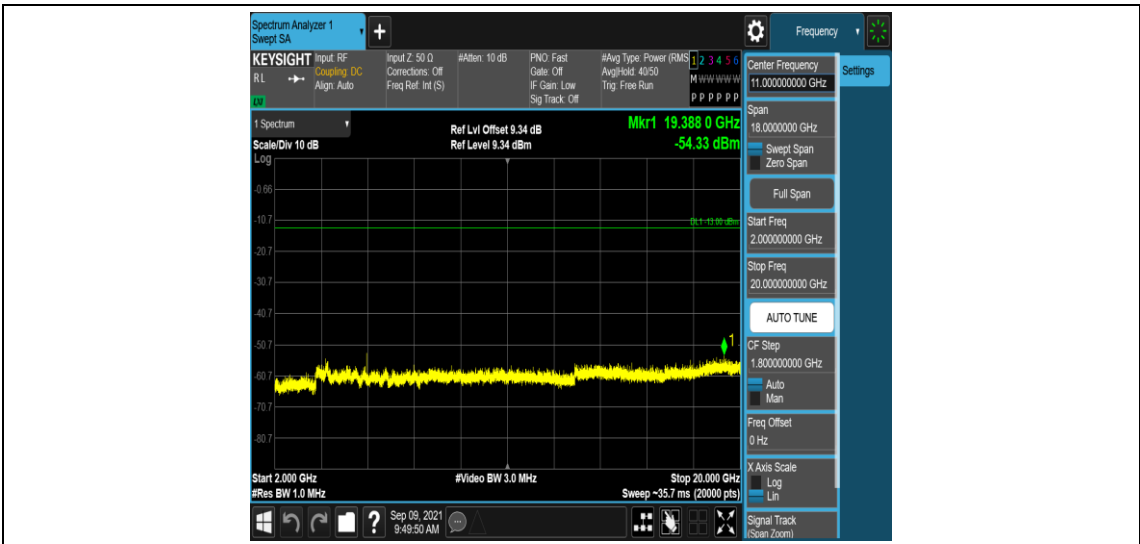

Band2-5MHz-16QAM-18625-1RB#0-Range1:0.009~0.15MHz

Band2-5MHz-16QAM-18625-1RB#0-Range2:0.15~30MHz

Band2-5MHz-16QAM-18625-1RB#0-Range3:30~1000MHz

Band2-5MHz-16QAM-18625-1RB#0-Range4:1000~2000MHz

Band2-5MHz-16QAM-18625-1RB#0-Range5:2000~20000MHz

Band2-5MHz-16QAM-18900-1RB#0-Range1:0.009~0.15MHz

Band2-5MHz-16QAM-18900-1RB#0-Range2:0.15~30MHz

Band2-5MHz-16QAM-18900-1RB#0-Range3:30~1000MHz

Band2-5MHz-16QAM-18900-1RB#0-Range4:1000~2000MHz

Band2-5MHz-16QAM-18900-1RB#0-Range5:2000~20000MHz