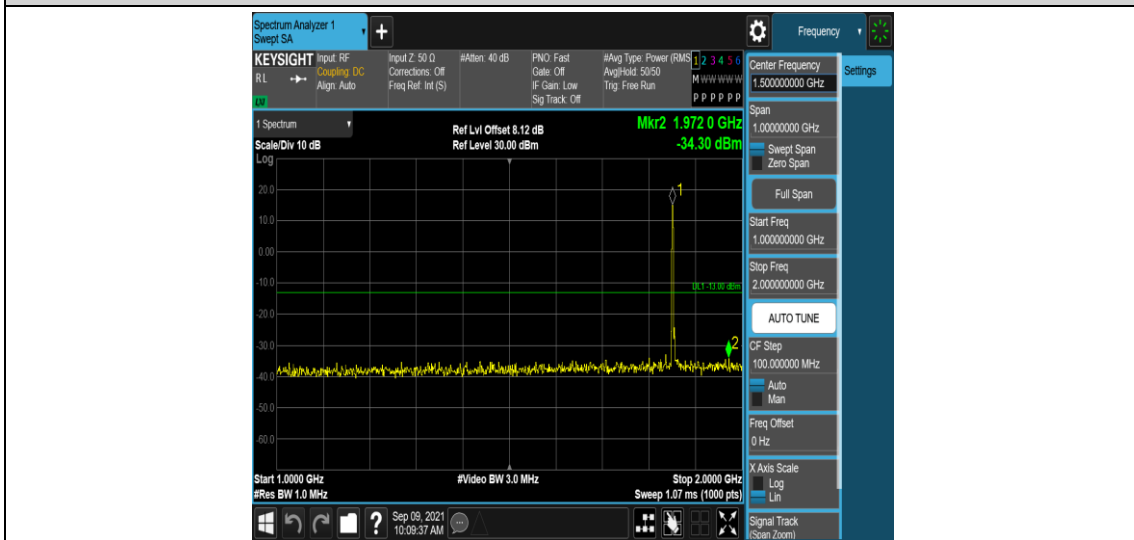

Band2-10MHz-QPSK-18900-1RB#0-Range4:1000~2000MHz

Band2-10MHz-QPSK-18900-1RB#0-Range5:2000~20000MHz

Band2-10MHz-QPSK-19150-1RB#0-Range1:0.009~0.15MHz

Band2-10MHz-QPSK-19150-1RB#0-Range2:0.15~30MHz

Band2-10MHz-QPSK-19150-1RB#0-Range3:30~1000MHz

Band2-10MHz-QPSK-19150-1RB#0-Range4:1000~2000MHz

Band2-10MHz-QPSK-19150-1RB#0-Range5:2000~20000MHz

Band2-10MHz-16QAM-18650-1RB#0-Range1:0.009~0.15MHz

Band2-10MHz-16QAM-18650-1RB#0-Range2:0.15~30MHz

Band2-10MHz-16QAM-18650-1RB#0-Range3:30~1000MHz

Band2-10MHz-16QAM-18650-1RB#0-Range4:1000~2000MHz

Band2-10MHz-16QAM-18650-1RB#0-Range5:2000~20000MHz

Band2-10MHz-16QAM-18900-1RB#0-Range1:0.009~0.15MHz

Band2-10MHz-16QAM-18900-1RB#0-Range2:0.15~30MHz

Band2-10MHz-16QAM-18900-1RB#0-Range3:30~1000MHz

Band2-10MHz-16QAM-18900-1RB#0-Range4:1000~2000MHz

Band2-10MHz-16QAM-18900-1RB#0-Range5:2000~20000MHz