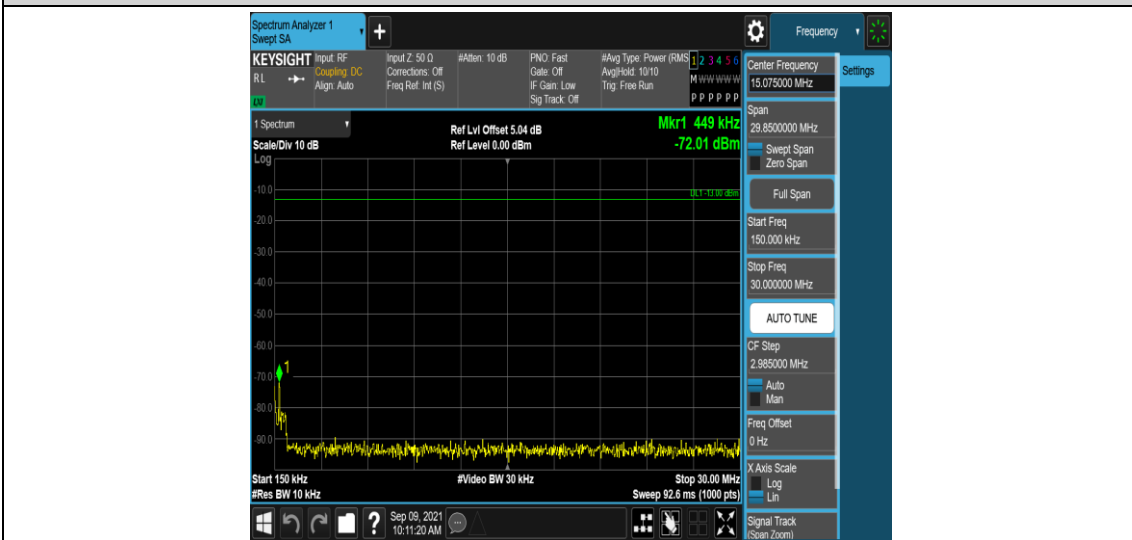

Band2-10MHz-QPSK-18900-1RB#0-Range4:1000~2000MHz

Band2-10MHz-QPSK-18900-1RB#0-Range5:2000~20000MHz

Band2-10MHz-QPSK-19150-1RB#0-Range1:0.009~0.15MHz

Band2-10MHz-QPSK-19150-1RB#0-Range2:0.15~30MHz

Band2-10MHz-QPSK-19150-1RB#0-Range3:30~1000MHz

Band2-10MHz-QPSK-19150-1RB#0-Range4:1000~2000MHz

Band2-10MHz-QPSK-19150-1RB#0-Range5:2000~20000MHz

Band2-10MHz-16QAM-18650-1RB#0-Range1:0.009~0.15MHz

Band2-10MHz-16QAM-18650-1RB#0-Range2:0.15~30MHz

Band2-10MHz-16QAM-18650-1RB#0-Range3:30~1000MHz

Band2-10MHz-16QAM-18650-1RB#0-Range4:1000~2000MHz

Band2-10MHz-16QAM-18650-1RB#0-Range5:2000~20000MHz

Band2-10MHz-16QAM-18900-1RB#0-Range1:0.009~0.15MHz

Band2-10MHz-16QAM-18900-1RB#0-Range2:0.15~30MHz

Band2-10MHz-16QAM-18900-1RB#0-Range3:30~1000MHz

Band2-10MHz-16QAM-18900-1RB#0-Range4:1000~2000MHz

Band2-10MHz-16QAM-18900-1RB#0-Range5:2000~20000MHz