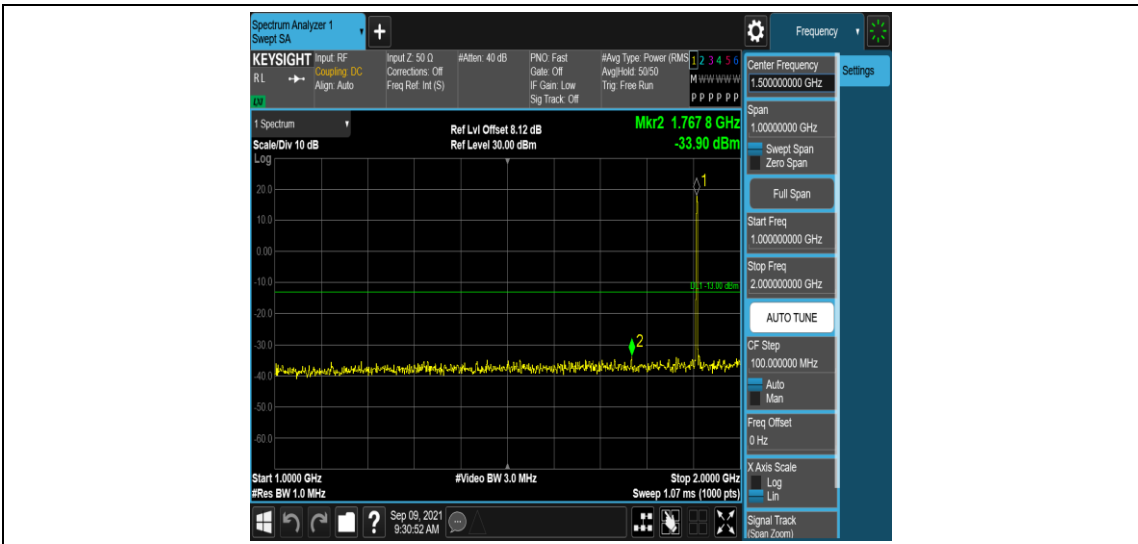

Band2-3MHz-16QAM-19185-1RB#0-Range1:0.009~0.15MHz

Band2-3MHz-16QAM-19185-1RB#0-Range2:0.15~30MHz

Band2-3MHz-16QAM-19185-1RB#0-Range3:30~1000MHz

Band2-3MHz-16QAM-19185-1RB#0-Range4:1000~2000MHz

Band2-3MHz-16QAM-19185-1RB#0-Range5:2000~20000MHz

Band2-5MHz-QPSK-18625-1RB#0-Range1:0.009~0.15MHz

Band2-5MHz-QPSK-18625-1RB#0-Range2:0.15~30MHz

Band2-5MHz-QPSK-18625-1RB#0-Range3:30~1000MHz

Band2-5MHz-QPSK-18625-1RB#0-Range4:1000~2000MHz

Band2-5MHz-QPSK-18625-1RB#0-Range5:2000~20000MHz