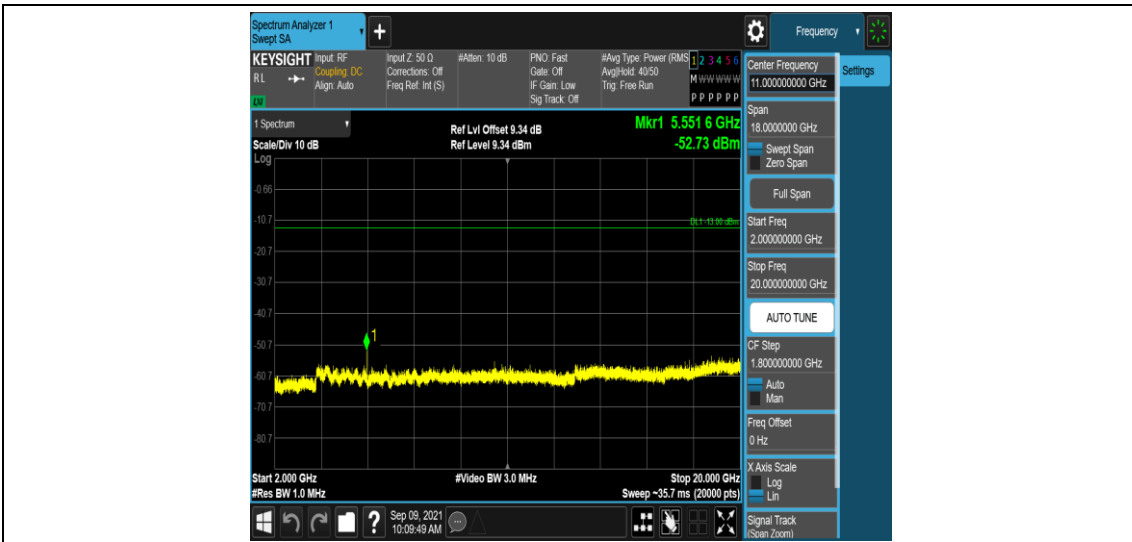

Band2-10MHz-QPSK-19150-1RB#0-Range4:1000~2000MHz

Band2-10MHz-QPSK-19150-1RB#0-Range5:2000~20000MHz

Band2-10MHz-16QAM-18650-1RB#0-Range1:0.009~0.15MHz

Band2-10MHz-16QAM-18650-1RB#0-Range2:0.15~30MHz

Band2-10MHz-16QAM-18650-1RB#0-Range3:30~1000MHz

Band2-10MHz-16QAM-18650-1RB#0-Range4:1000~2000MHz

Band2-10MHz-16QAM-18650-1RB#0-Range5:2000~20000MHz

Band2-10MHz-16QAM-18900-1RB#0-Range1:0.009~0.15MHz

Band2-10MHz-16QAM-18900-1RB#0-Range2:0.15~30MHz

Band2-10MHz-16QAM-18900-1RB#0-Range3:30~1000MHz