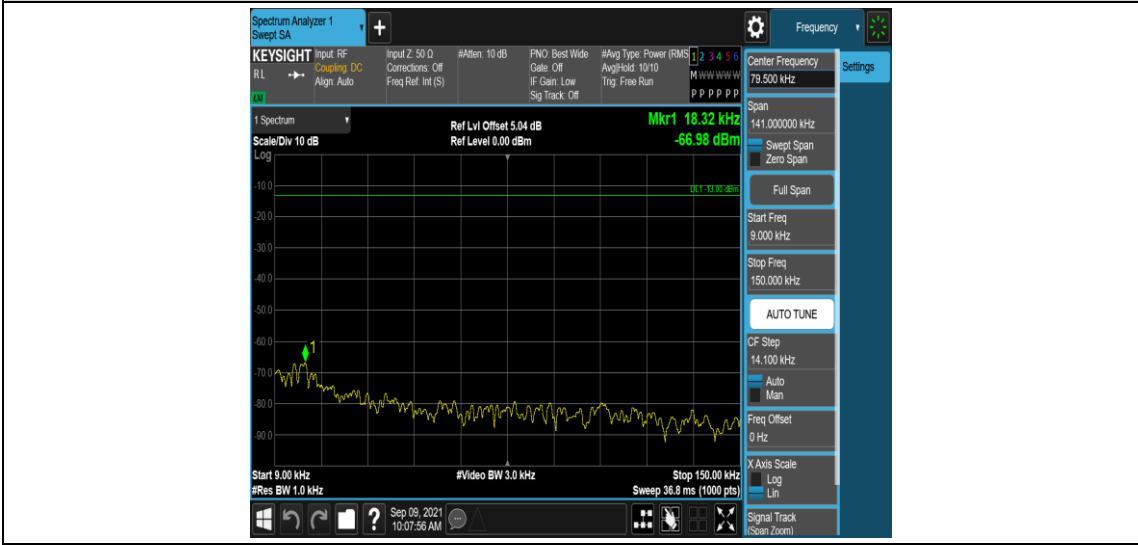

Band2-5MHz-16QAM-18625-1RB#0-Range1:0.009~0.15MHz

Band2-5MHz-16QAM-18625-1RB#0-Range2:0.15~30MHz

Band2-5MHz-16QAM-18625-1RB#0-Range3:30~1000MHz

Band2-5MHz-16QAM-18625-1RB#0-Range4:1000~2000MHz

Band2-5MHz-16QAM-18625-1RB#0-Range5:2000~20000MHz

Band2-5MHz-16QAM-18900-1RB#0-Range1:0.009~0.15MHz

Band2-5MHz-16QAM-18900-1RB#0-Range2:0.15~30MHz

Band2-5MHz-16QAM-18900-1RB#0-Range3:30~1000MHz

Band2-5MHz-16QAM-18900-1RB#0-Range4:1000~2000MHz

Band2-5MHz-16QAM-18900-1RB#0-Range5:2000~20000MHz

Band2-5MHz-16QAM-19175-1RB#0-Range4:1000~2000MHz

Band2-5MHz-16QAM-19175-1RB#0-Range5:2000~20000MHz

Band2-10MHz-QPSK-18650-1RB#0-Range1:0.009~0.15MHz

Band2-10MHz-QPSK-18650-1RB#0-Range2:0.15~30MHz

Band2-10MHz-QPSK-18650-1RB#0-Range3:30~1000MHz