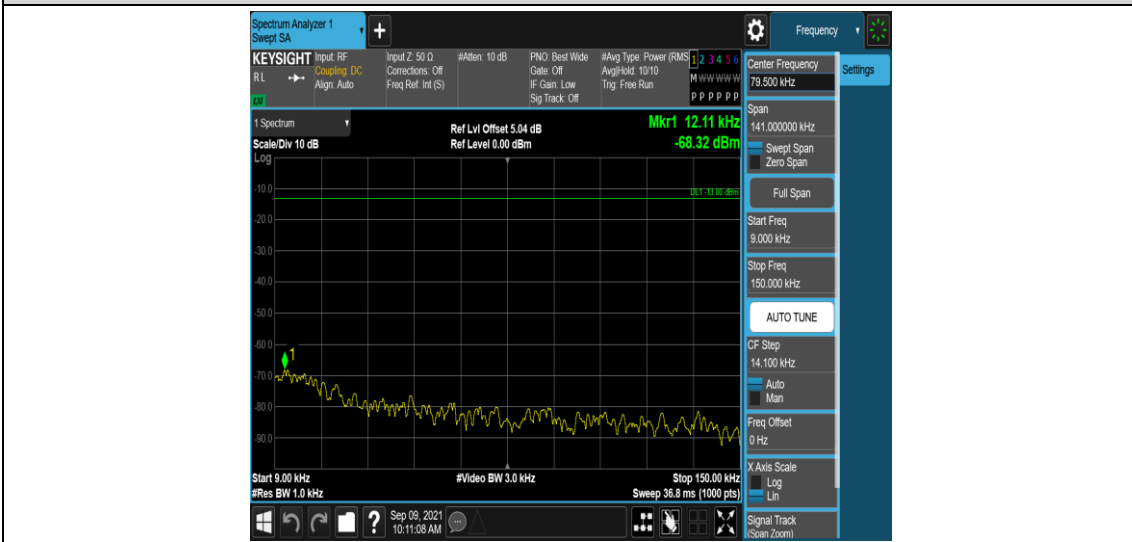

Band2-10MHz-QPSK-18900-1RB#0-Range4:1000~2000MHz

Band2-10MHz-QPSK-18900-1RB#0-Range5:2000~20000MHz

Band2-10MHz-QPSK-19150-1RB#0-Range1:0.009~0.15MHz

Band2-10MHz-QPSK-19150-1RB#0-Range2:0.15~30MHz

Band2-10MHz-QPSK-19150-1RB#0-Range3:30~1000MHz

Band2-10MHz-QPSK-19150-1RB#0-Range4:1000~2000MHz

Band2-10MHz-QPSK-19150-1RB#0-Range5:2000~20000MHz

Band2-10MHz-16QAM-18650-1RB#0-Range1:0.009~0.15MHz

Band2-10MHz-16QAM-18650-1RB#0-Range2:0.15~30MHz

Band2-10MHz-16QAM-18650-1RB#0-Range3:30~1000MHz

Band2-10MHz-16QAM-18650-1RB#0-Range4:1000~2000MHz

Band2-10MHz-16QAM-18650-1RB#0-Range5:2000~20000MHz

Band2-10MHz-16QAM-18900-1RB#0-Range1:0.009~0.15MHz

Band2-10MHz-16QAM-18900-1RB#0-Range2:0.15~30MHz

Band2-10MHz-16QAM-18900-1RB#0-Range3:30~1000MHz

Band2-10MHz-16QAM-18900-1RB#0-Range4:1000~2000MHz

Band2-10MHz-16QAM-18900-1RB#0-Range5:2000~20000MHz