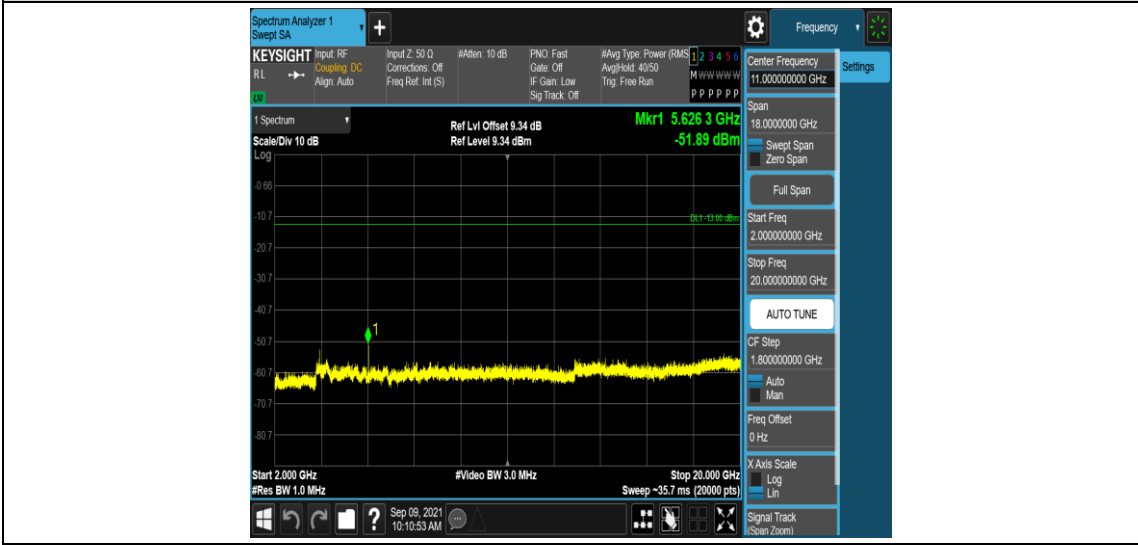

Band2-10MHz-QPSK-18650-1RB#0-Range4:1000~2000MHz

Band2-10MHz-QPSK-18650-1RB#0-Range5:2000~20000MHz

Band2-10MHz-QPSK-18900-1RB#0-Range1:0.009~0.15MHz

Band2-10MHz-QPSK-18900-1RB#0-Range2:0.15~30MHz

Band2-10MHz-QPSK-18900-1RB#0-Range3:30~1000MHz

Band2-10MHz-QPSK-18900-1RB#0-Range4:1000~2000MHz

Band2-10MHz-QPSK-18900-1RB#0-Range5:2000~20000MHz

Band2-10MHz-QPSK-19150-1RB#0-Range1:0.009~0.15MHz

Band2-10MHz-QPSK-19150-1RB#0-Range2:0.15~30MHz

Band2-10MHz-QPSK-19150-1RB#0-Range3:30~1000MHz