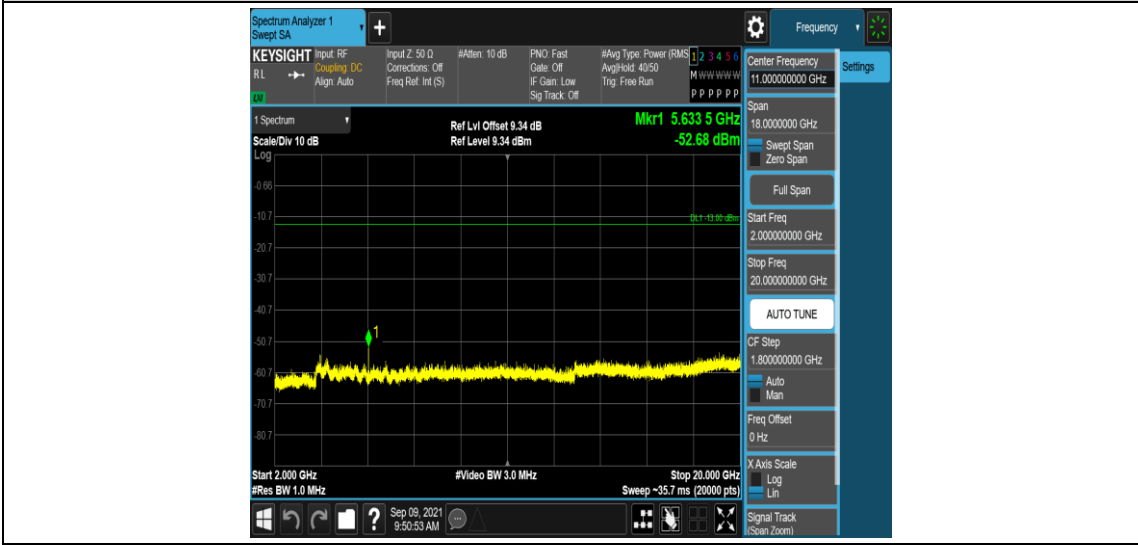

Band2-5MHz-QPSK-18900-1RB#0-Range1:0.009~0.15MHz

Band2-5MHz-QPSK-18900-1RB#0-Range2:0.15~30MHz

Band2-5MHz-QPSK-18900-1RB#0-Range3:30~1000MHz

Band2-5MHz-QPSK-18900-1RB#0-Range4:1000~2000MHz

Band2-5MHz-QPSK-18900-1RB#0-Range5:2000~20000MHz

Band2-5MHz-QPSK-19175-1RB#0-Range1:0.009~0.15MHz

Band2-5MHz-QPSK-19175-1RB#0-Range2:0.15~30MHz

Band2-5MHz-QPSK-19175-1RB#0-Range3:30~1000MHz

Band2-5MHz-QPSK-19175-1RB#0-Range4: 1000~2000MHz

Band2-5MHz-QPSK-19175-1RB#0-Range5:2000~20000MHz