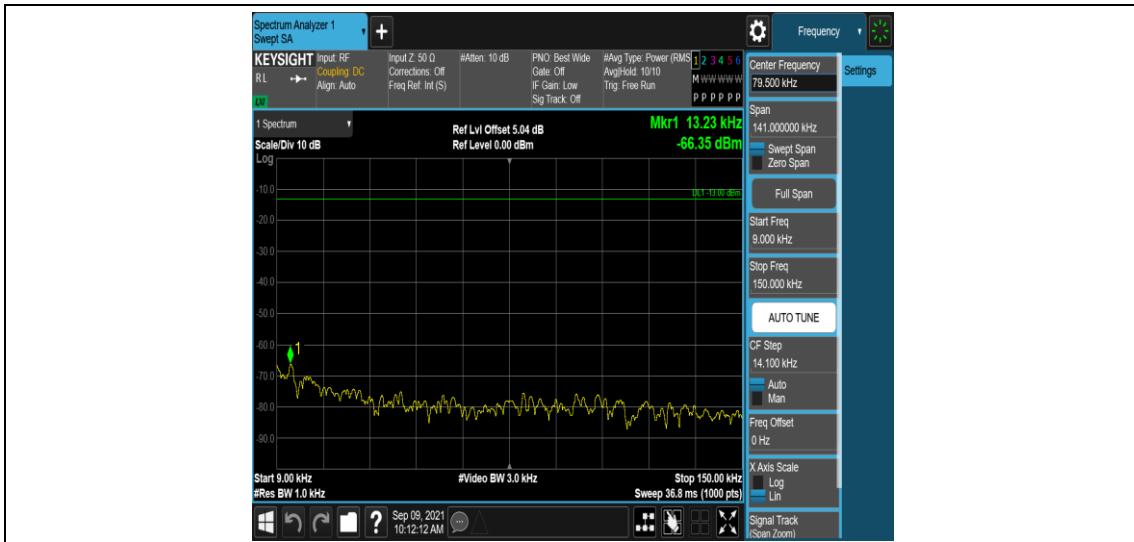

Band2-10MHz-QPSK-18650-1RB#0-Range4:1000~2000MHz

Band2-10MHz-QPSK-18650-1RB#0-Range5:2000~20000MHz

Band2-10MHz-QPSK-18900-1RB#0-Range1:0.009~0.15MHz

Band2-10MHz-QPSK-18900-1RB#0-Range2:0.15~30MHz

Band2-10MHz-QPSK-18900-1RB#0-Range3:30~1000MHz

Band2-10MHz-QPSK-18900-1RB#0-Range4:1000~2000MHz

Band2-10MHz-QPSK-18900-1RB#0-Range5:2000~20000MHz

Band2-10MHz-QPSK-19150-1RB#0-Range1:0.009~0.15MHz

Band2-10MHz-QPSK-19150-1RB#0-Range2:0.15~30MHz

Band2-10MHz-QPSK-19150-1RB#0-Range3:30~1000MHz