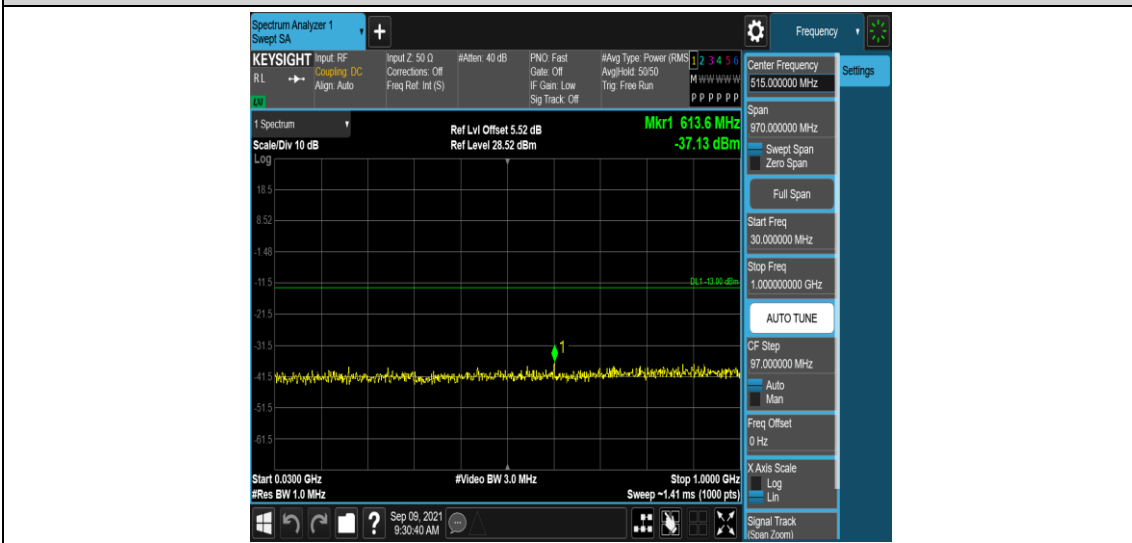

Band2-3MHz-16QAM-19185-1RB#0-Range1:0.009~0.15MHz

Band2-3MHz-16QAM-19185-1RB#0-Range2:0.15~30MHz

Band2-3MHz-16QAM-19185-1RB#0-Range3:30~1000MHz

Band2-3MHz-16QAM-19185-1RB#0-Range4:1000~2000MHz

Band2-3MHz-16QAM-19185-1RB#0-Range5:2000~20000MHz

Band2-5MHz-QPSK-18625-1RB#0-Range1:0.009~0.15MHz

Band2-5MHz-QPSK-18625-1RB#0-Range2:0.15~30MHz

Band2-5MHz-QPSK-18625-1RB#0-Range3:30~1000MHz

Band2-5MHz-QPSK-18625-1RB#0-Range4:1000~2000MHz

Band2-5MHz-QPSK-18625-1RB#0-Range5:2000~20000MHz

Band2-5MHz-QPSK-18900-1RB#0-Range1:0.009~0.15MHz

Band2-5MHz-QPSK-18900-1RB#0-Range2:0.15~30MHz

Band2-5MHz-QPSK-18900-1RB#0-Range3:30~1000MHz

Band2-5MHz-QPSK-18900-1RB#0-Range4:1000~2000MHz

Band2-5MHz-QPSK-18900-1RB#0-Range5:2000~20000MHz