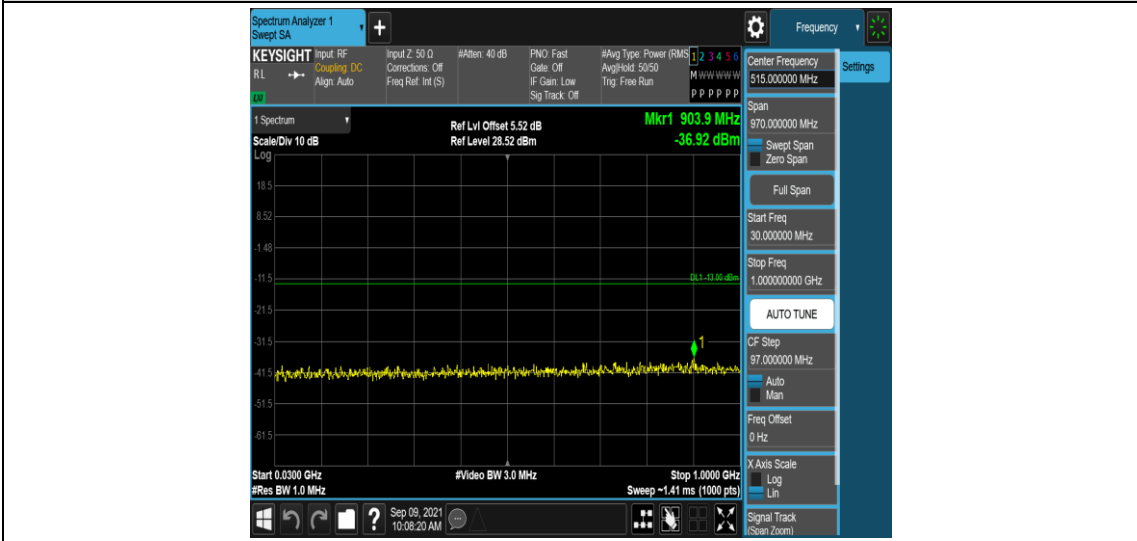

Band2-5MHz-16QAM-19175-1RB#0-Range4:1000~2000MHz

Band2-5MHz-16QAM-19175-1RB#0-Range5:2000~20000MHz

Band2-10MHz-QPSK-18650-1RB#0-Range1:0.009~0.15MHz

Band2-10MHz-QPSK-18650-1RB#0-Range2:0.15~30MHz

Band2-10MHz-QPSK-18650-1RB#0-Range3:30~1000MHz