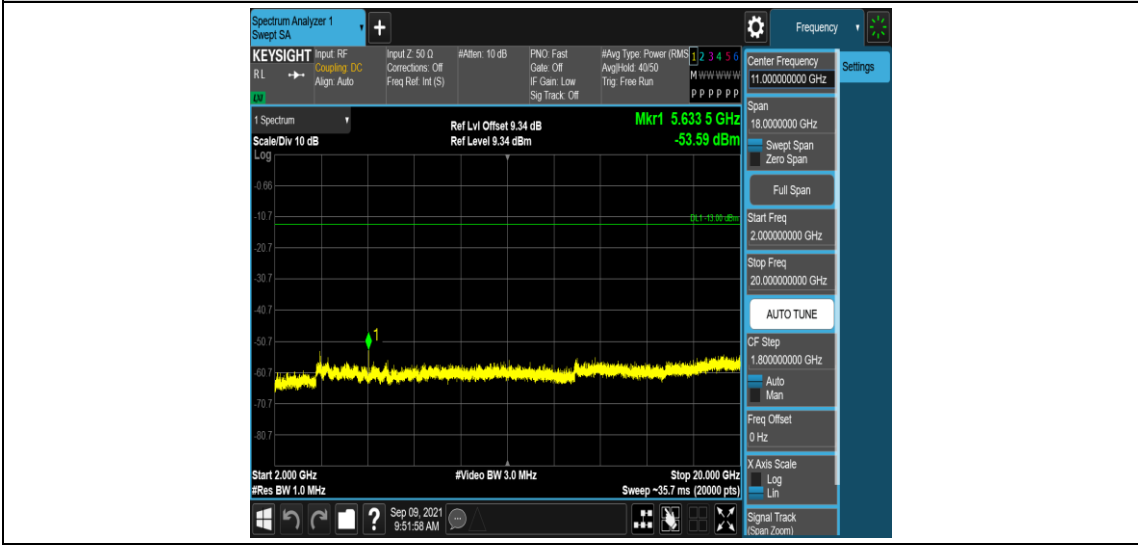

Band2-5MHz-16QAM-18900-1RB#0-Range1:0.009~0.15MHz

Band2-5MHz-16QAM-18900-1RB#0-Range2:0.15~30MHz

Band2-5MHz-16QAM-18900-1RB#0-Range3:30~1000MHz

Band2-5MHz-16QAM-18900-1RB#0-Range4:1000~2000MHz

Band2-5MHz-16QAM-18900-1RB#0-Range5:2000~20000MHz