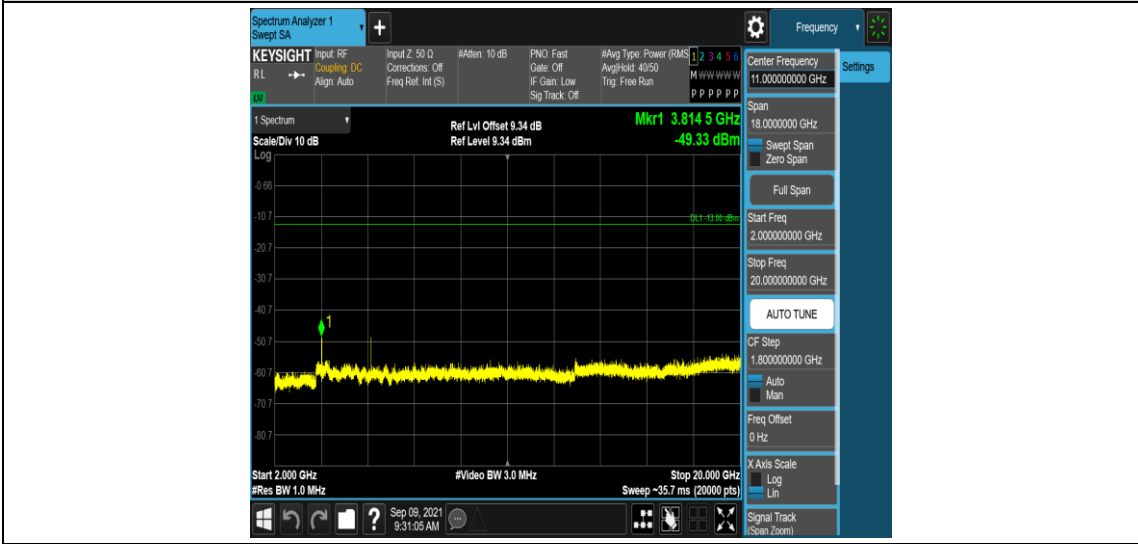

Band2-3MHz-16QAM-19185-1RB#0-Range1:0.009~0.15MHz

Band2-3MHz-16QAM-19185-1RB#0-Range2:0.15~30MHz

Band2-3MHz-16QAM-19185-1RB#0-Range3:30~1000MHz

Band2-3MHz-16QAM-19185-1RB#0-Range4:1000~2000MHz

Band2-3MHz-16QAM-19185-1RB#0-Range5:2000~20000MHz

Band2-5MHz-QPSK-18625-1RB#0-Range1:0.009~0.15MHz

Band2-5MHz-QPSK-18625-1RB#0-Range2:0.15~30MHz

Band2-5MHz-QPSK-18625-1RB#0-Range3:30~1000MHz

Band2-5MHz-QPSK-18625-1RB#0-Range4:1000~2000MHz

Band2-5MHz-QPSK-18625-1RB#0-Range5:2000~20000MHz

Band2-5MHz-QPSK-18900-1RB#0-Range1:0.009~0.15MHz

Band2-5MHz-QPSK-18900-1RB#0-Range2:0.15~30MHz

Band2-5MHz-QPSK-18900-1RB#0-Range3:30~1000MHz

Band2-5MHz-QPSK-18900-1RB#0-Range4:1000~2000MHz

Band2-5MHz-QPSK-18900-1RB#0-Range5:2000~20000MHz