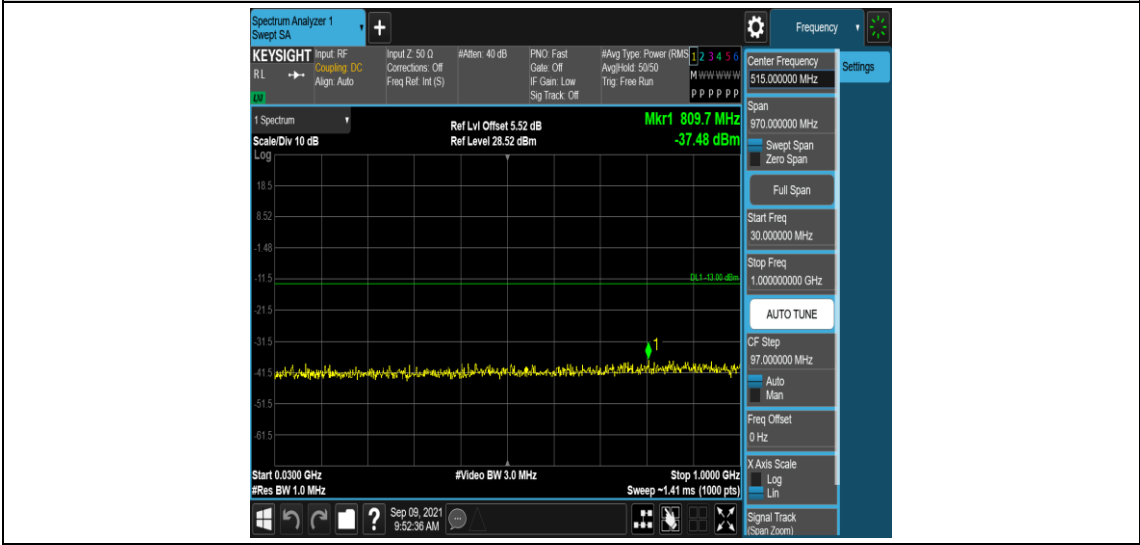

Band2-5MHz-QPSK-18900-1RB#0-Range1:0.009~0.15MHz

Band2-5MHz-QPSK-18900-1RB#0-Range2:0.15~30MHz

Band2-5MHz-QPSK-18900-1RB#0-Range3:30~1000MHz

Band2-5MHz-QPSK-18900-1RB#0-Range4:1000~2000MHz

Band2-5MHz-QPSK-18900-1RB#0-Range5:2000~20000MHz

Band2-5MHz-QPSK-19175-1RB#0-Range1:0.009~0.15MHz

Band2-5MHz-QPSK-19175-1RB#0-Range2:0.15~30MHz

Band2-5MHz-QPSK-19175-1RB#0-Range3:30~1000MHz

Band2-5MHz-QPSK-19175-1RB#0-Range4: 1000~2000MHz

Band2-5MHz-QPSK-19175-1RB#0-Range5:2000~20000MHz