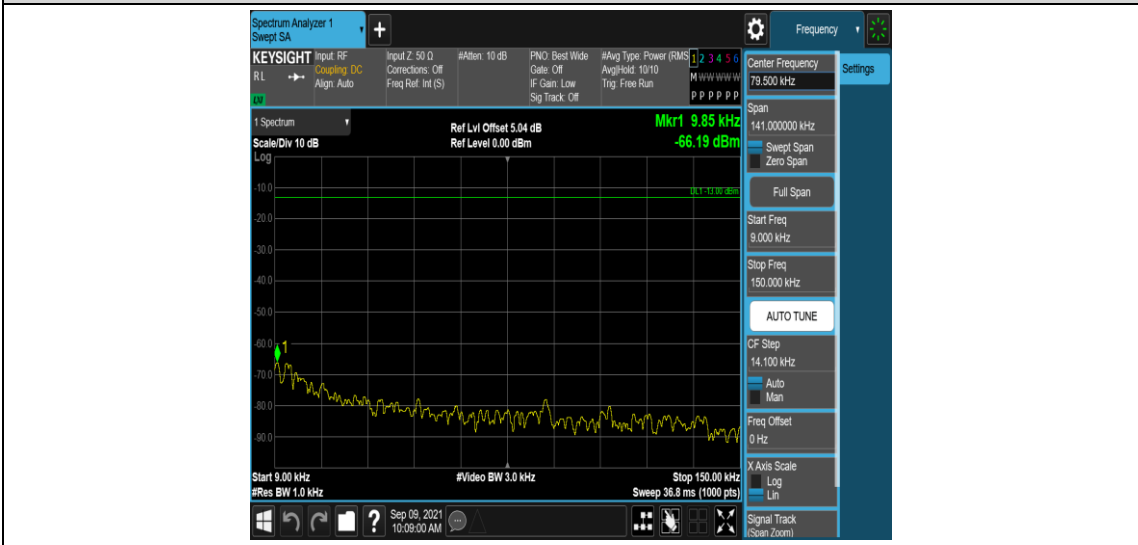

Band2-10MHz-QPSK-18900-1RB#0-Range4:1000~2000MHz

Band2-10MHz-QPSK-18900-1RB#0-Range5:2000~20000MHz

Band2-10MHz-QPSK-19150-1RB#0-Range1:0.009~0.15MHz

Band2-10MHz-QPSK-19150-1RB#0-Range2:0.15~30MHz

Band2-10MHz-QPSK-19150-1RB#0-Range3:30~1000MHz

Band2-10MHz-QPSK-19150-1RB#0-Range4:1000~2000MHz

Band2-10MHz-QPSK-19150-1RB#0-Range5:2000~20000MHz

Band2-10MHz-16QAM-18650-1RB#0-Range1:0.009~0.15MHz

Band2-10MHz-16QAM-18650-1RB#0-Range2:0.15~30MHz

Band2-10MHz-16QAM-18650-1RB#0-Range3:30~1000MHz