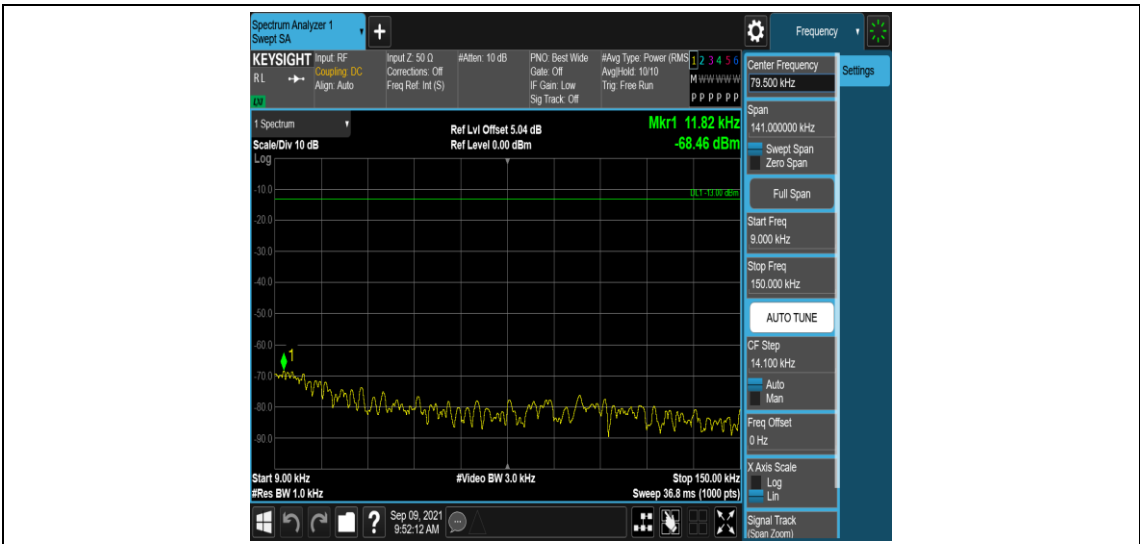

Band2-5MHz-QPSK-18900-1RB#0-Range1:0.009~0.15MHz

Band2-5MHz-QPSK-18900-1RB#0-Range2:0.15~30MHz

Band2-5MHz-QPSK-18900-1RB#0-Range3:30~1000MHz

Band2-5MHz-QPSK-18900-1RB#0-Range4:1000~2000MHz

Band2-5MHz-QPSK-18900-1RB#0-Range5:2000~20000MHz

Band2-5MHz-QPSK-19175-1RB#0-Range1:0.009~0.15MHz

Band2-5MHz-QPSK-19175-1RB#0-Range2:0.15~30MHz

Band2-5MHz-QPSK-19175-1RB#0-Range3:30~1000MHz

Band2-5MHz-QPSK-19175-1RB#0-Range4: 1000~2000MHz

Band2-5MHz-QPSK-19175-1RB#0-Range5:2000~20000MHz