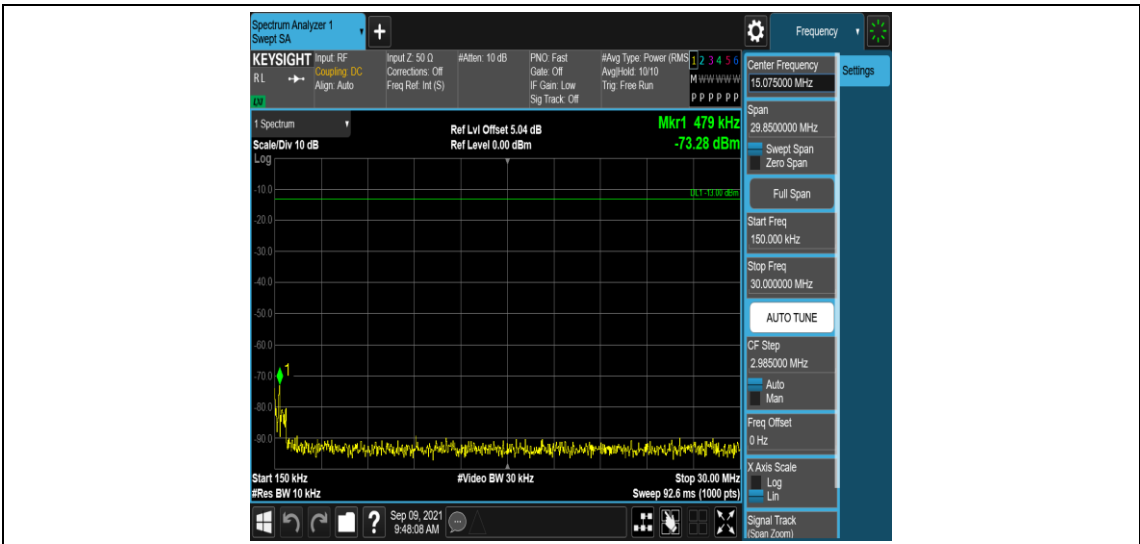

Band2-3MHz-16QAM-19185-1RB#0-Range1:0.009~0.15MHz

Band2-3MHz-16QAM-19185-1RB#0-Range2:0.15~30MHz

Band2-3MHz-16QAM-19185-1RB#0-Range3:30~1000MHz

Band2-3MHz-16QAM-19185-1RB#0-Range4:1000~2000MHz

Band2-3MHz-16QAM-19185-1RB#0-Range5:2000~20000MHz

Band2-5MHz-QPSK-18625-1RB#0-Range1:0.009~0.15MHz

Band2-5MHz-QPSK-18625-1RB#0-Range2:0.15~30MHz

Band2-5MHz-QPSK-18625-1RB#0-Range3:30~1000MHz

Band2-5MHz-QPSK-18625-1RB#0-Range4:1000~2000MHz

Band2-5MHz-QPSK-18625-1RB#0-Range5:2000~20000MHz

Band2-5MHz-QPSK-18900-1RB#0-Range1:0.009~0.15MHz

Band2-5MHz-QPSK-18900-1RB#0-Range2:0.15~30MHz

Band2-5MHz-QPSK-18900-1RB#0-Range3:30~1000MHz

Band2-5MHz-QPSK-18900-1RB#0-Range4:1000~2000MHz

Band2-5MHz-QPSK-18900-1RB#0-Range5:2000~20000MHz