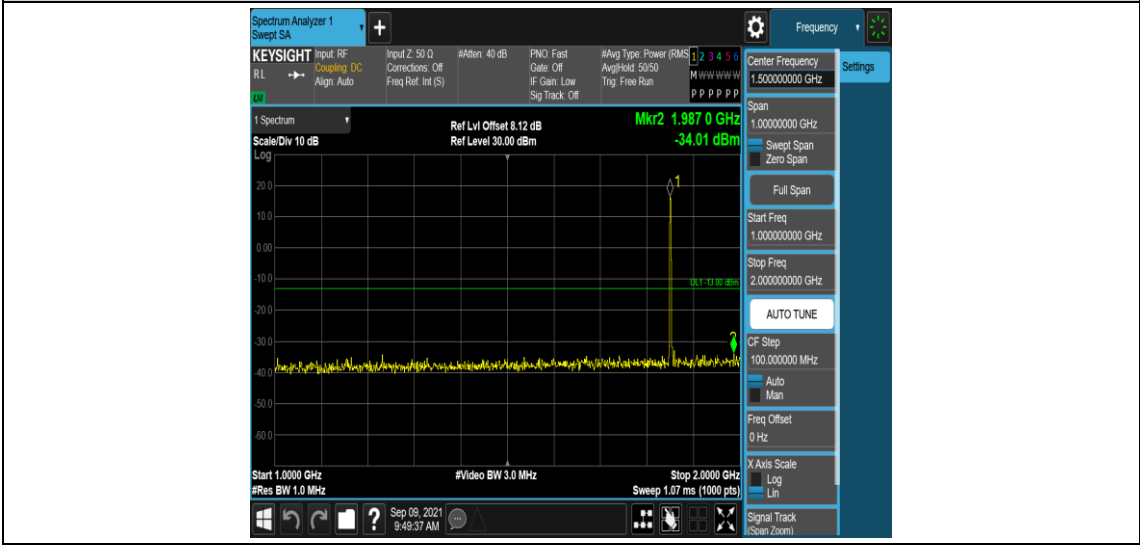

Band2-5MHz-QPSK-19175-1RB#0-Range1:0.009~0.15MHz

Band2-5MHz-QPSK-19175-1RB#0-Range2:0.15~30MHz

Band2-5MHz-QPSK-19175-1RB#0-Range3:30~1000MHz

Band2-5MHz-QPSK-19175-1RB#0-Range4: 1000~2000MHz

Band2-5MHz-QPSK-19175-1RB#0-Range5:2000~20000MHz

Band2-5MHz-16QAM-18625-1RB#0-Range1:0.009~0.15MHz

Band2-5MHz-16QAM-18625-1RB#0-Range2:0.15~30MHz

Band2-5MHz-16QAM-18625-1RB#0-Range3:30~1000MHz

Band2-5MHz-16QAM-18625-1RB#0-Range4:1000~2000MHz

Band2-5MHz-16QAM-18625-1RB#0-Range5:2000~20000MHz