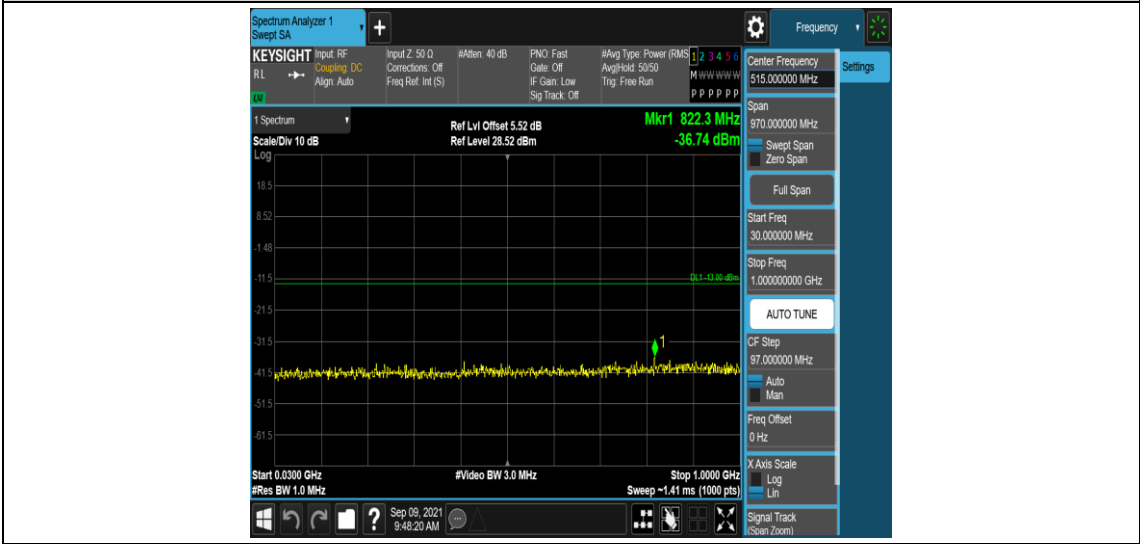

Band2-3MHz-16QAM-19185-1RB#0-Range1:0.009~0.15MHz

Band2-3MHz-16QAM-19185-1RB#0-Range2:0.15~30MHz

Band2-3MHz-16QAM-19185-1RB#0-Range3:30~1000MHz

Band2-3MHz-16QAM-19185-1RB#0-Range4:1000~2000MHz

Band2-3MHz-16QAM-19185-1RB#0-Range5:2000~20000MHz

Band2-5MHz-QPSK-18625-1RB#0-Range1:0.009~0.15MHz

Band2-5MHz-QPSK-18625-1RB#0-Range2:0.15~30MHz

Band2-5MHz-QPSK-18625-1RB#0-Range3:30~1000MHz

Band2-5MHz-QPSK-18625-1RB#0-Range4:1000~2000MHz

Band2-5MHz-QPSK-18625-1RB#0-Range5:2000~20000MHz

Band2-5MHz-QPSK-18900-1RB#0-Range1:0.009~0.15MHz

Band2-5MHz-QPSK-18900-1RB#0-Range2:0.15~30MHz

Band2-5MHz-QPSK-18900-1RB#0-Range3:30~1000MHz

Band2-5MHz-QPSK-18900-1RB#0-Range4:1000~2000MHz

Band2-5MHz-QPSK-18900-1RB#0-Range5:2000~20000MHz