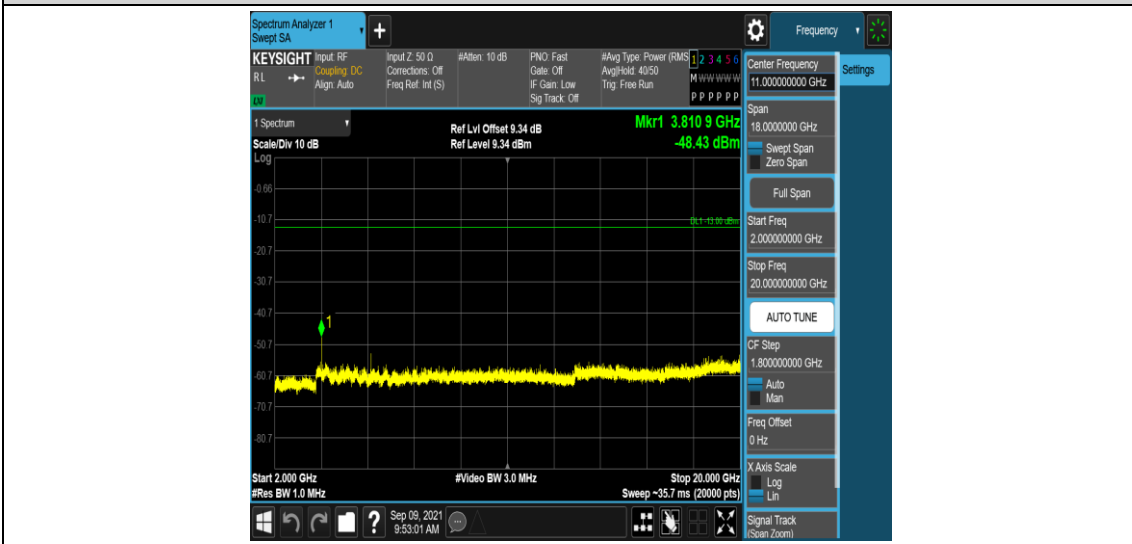

Band2-5MHz-QPSK-18900-1RB#0-Range1:0.009~0.15MHz

Band2-5MHz-QPSK-18900-1RB#0-Range2:0.15~30MHz

Band2-5MHz-QPSK-18900-1RB#0-Range3:30~1000MHz

Band2-5MHz-QPSK-18900-1RB#0-Range4:1000~2000MHz

Band2-5MHz-QPSK-18900-1RB#0-Range5:2000~20000MHz

Band2-5MHz-QPSK-19175-1RB#0-Range1:0.009~0.15MHz

Band2-5MHz-QPSK-19175-1RB#0-Range2:0.15~30MHz

Band2-5MHz-QPSK-19175-1RB#0-Range3:30~1000MHz

Band2-5MHz-QPSK-19175-1RB#0-Range4: 1000~2000MHz

Band2-5MHz-QPSK-19175-1RB#0-Range5:2000~20000MHz

Band2-5MHz-16QAM-18625-1RB#0-Range1:0.009~0.15MHz

Band2-5MHz-16QAM-18625-1RB#0-Range2:0.15~30MHz

Band2-5MHz-16QAM-18625-1RB#0-Range3:30~1000MHz

Band2-5MHz-16QAM-18625-1RB#0-Range4:1000~2000MHz

Band2-5MHz-16QAM-18625-1RB#0-Range5:2000~20000MHz