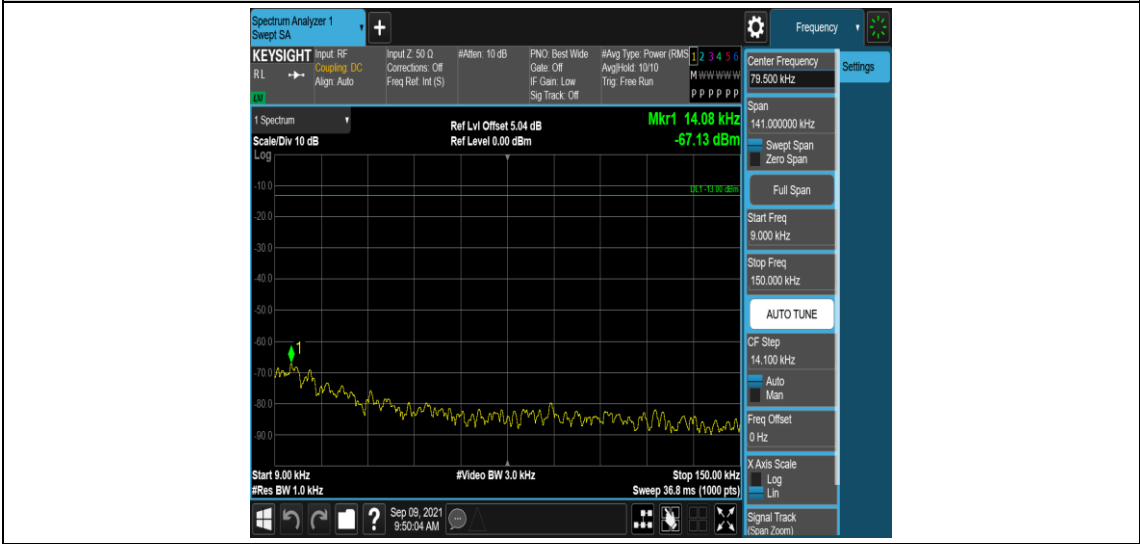

Band2-5MHz-QPSK-18625-1RB#0-Range1:0.009~0.15MHz

Band2-5MHz-QPSK-18625-1RB#0-Range2:0.15~30MHz

Band2-5MHz-QPSK-18625-1RB#0-Range3:30~1000MHz

Band2-5MHz-QPSK-18625-1RB#0-Range4:1000~2000MHz

Band2-5MHz-QPSK-18625-1RB#0-Range5:2000~20000MHz

Band2-5MHz-QPSK-18900-1RB#0-Range1:0.009~0.15MHz

Band2-5MHz-QPSK-18900-1RB#0-Range2:0.15~30MHz

Band2-5MHz-QPSK-18900-1RB#0-Range3:30~1000MHz

Band2-5MHz-QPSK-18900-1RB#0-Range4:1000~2000MHz

Band2-5MHz-QPSK-18900-1RB#0-Range5:2000~20000MHz