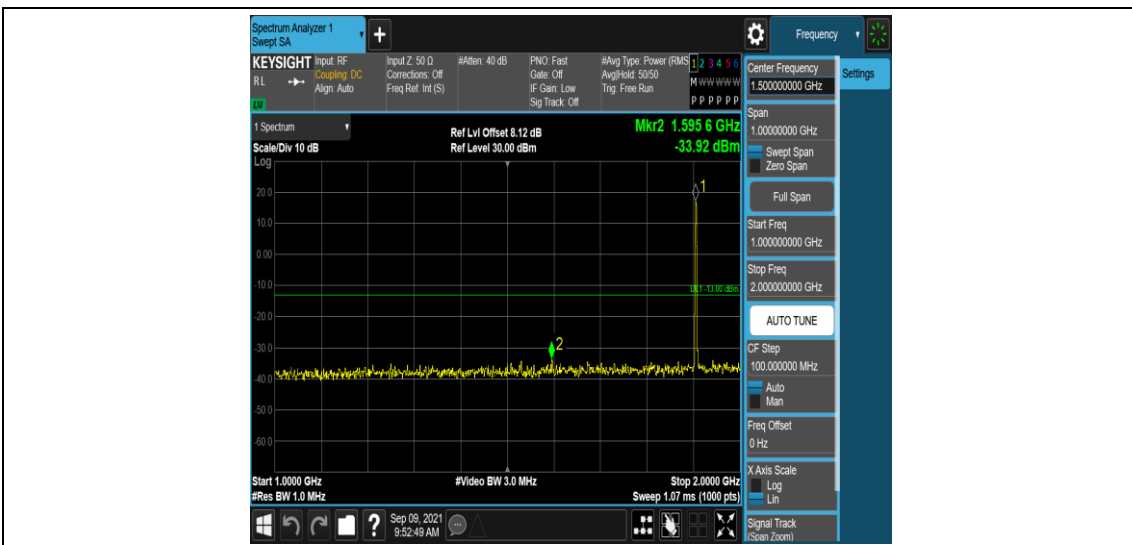

Band2-5MHz-QPSK-18900-1RB#0-Range1:0.009~0.15MHz

Band2-5MHz-QPSK-18900-1RB#0-Range2:0.15~30MHz

Band2-5MHz-QPSK-18900-1RB#0-Range3:30~1000MHz

Band2-5MHz-QPSK-18900-1RB#0-Range4:1000~2000MHz

Band2-5MHz-QPSK-18900-1RB#0-Range5:2000~20000MHz

Band2-5MHz-QPSK-19175-1RB#0-Range1:0.009~0.15MHz

Band2-5MHz-QPSK-19175-1RB#0-Range2:0.15~30MHz

Band2-5MHz-QPSK-19175-1RB#0-Range3:30~1000MHz

Band2-5MHz-QPSK-19175-1RB#0-Range4: 1000~2000MHz

Band2-5MHz-QPSK-19175-1RB#0-Range5:2000~20000MHz