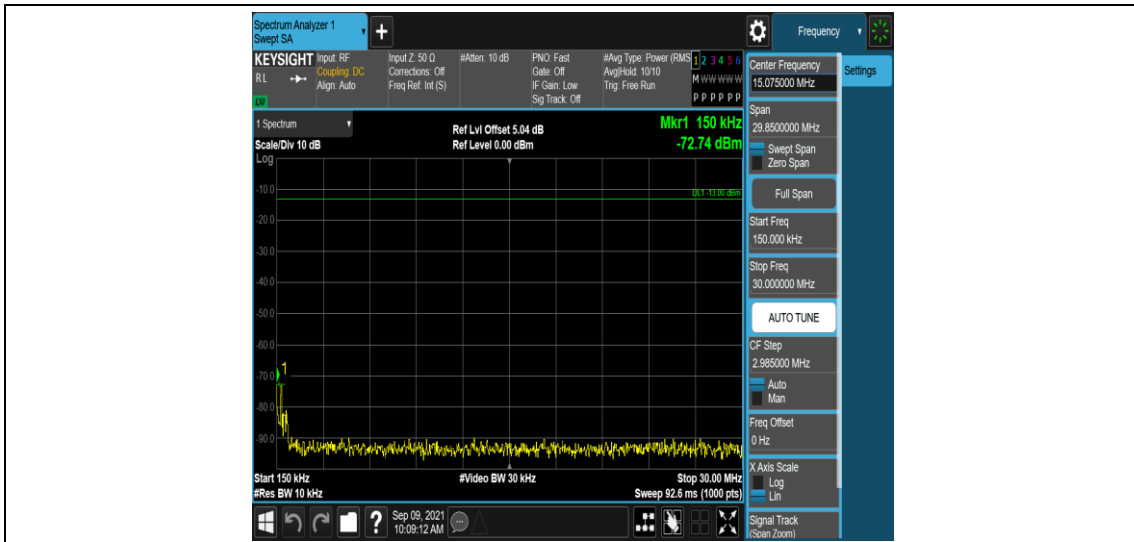

Band2-10MHz-QPSK-18900-1RB#0-Range4:1000~2000MHz

Band2-10MHz-QPSK-18900-1RB#0-Range5:2000~20000MHz

Band2-10MHz-QPSK-19150-1RB#0-Range1:0.009~0.15MHz

Band2-10MHz-QPSK-19150-1RB#0-Range2:0.15~30MHz

Band2-10MHz-QPSK-19150-1RB#0-Range3:30~1000MHz

Band2-10MHz-QPSK-19150-1RB#0-Range4:1000~2000MHz

Band2-10MHz-QPSK-19150-1RB#0-Range5:2000~20000MHz

Band2-10MHz-16QAM-18650-1RB#0-Range1:0.009~0.15MHz

Band2-10MHz-16QAM-18650-1RB#0-Range2:0.15~30MHz

Band2-10MHz-16QAM-18650-1RB#0-Range3:30~1000MHz