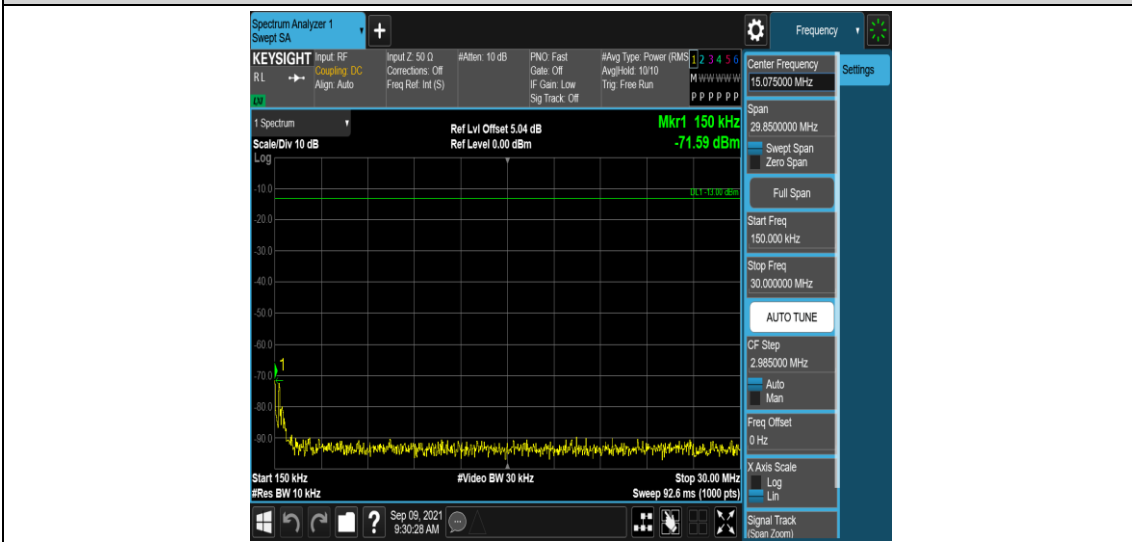

Band2-3MHz-16QAM-19185-1RB#0-Range1:0.009~0.15MHz

Band2-3MHz-16QAM-19185-1RB#0-Range2:0.15~30MHz

Band2-3MHz-16QAM-19185-1RB#0-Range3:30~1000MHz

Band2-3MHz-16QAM-19185-1RB#0-Range4:1000~2000MHz

Band2-3MHz-16QAM-19185-1RB#0-Range5:2000~20000MHz

Band2-5MHz-QPSK-18625-1RB#0-Range1:0.009~0.15MHz

Band2-5MHz-QPSK-18625-1RB#0-Range2:0.15~30MHz

Band2-5MHz-QPSK-18625-1RB#0-Range3:30~1000MHz

Band2-5MHz-QPSK-18625-1RB#0-Range4:1000~2000MHz

Band2-5MHz-QPSK-18625-1RB#0-Range5:2000~20000MHz

Band2-5MHz-QPSK-18900-1RB#0-Range1:0.009~0.15MHz

Band2-5MHz-QPSK-18900-1RB#0-Range2:0.15~30MHz

Band2-5MHz-QPSK-18900-1RB#0-Range3:30~1000MHz

Band2-5MHz-QPSK-18900-1RB#0-Range4:1000~2000MHz

Band2-5MHz-QPSK-18900-1RB#0-Range5:2000~20000MHz