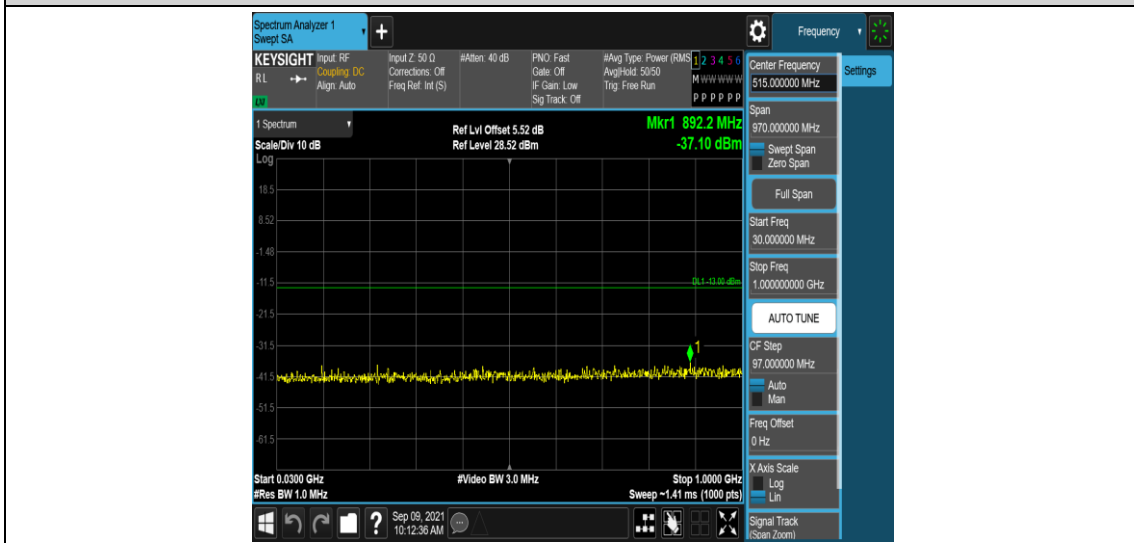

Band2-10MHz-QPSK-18900-1RB#0-Range4:1000~2000MHz

Band2-10MHz-QPSK-18900-1RB#0-Range5:2000~20000MHz

Band2-10MHz-QPSK-19150-1RB#0-Range1:0.009~0.15MHz

Band2-10MHz-QPSK-19150-1RB#0-Range2:0.15~30MHz

Band2-10MHz-QPSK-19150-1RB#0-Range3:30~1000MHz

Band2-10MHz-QPSK-19150-1RB#0-Range4:1000~2000MHz

Band2-10MHz-QPSK-19150-1RB#0-Range5:2000~20000MHz

Band2-10MHz-16QAM-18650-1RB#0-Range1:0.009~0.15MHz

Band2-10MHz-16QAM-18650-1RB#0-Range2:0.15~30MHz

Band2-10MHz-16QAM-18650-1RB#0-Range3:30~1000MHz