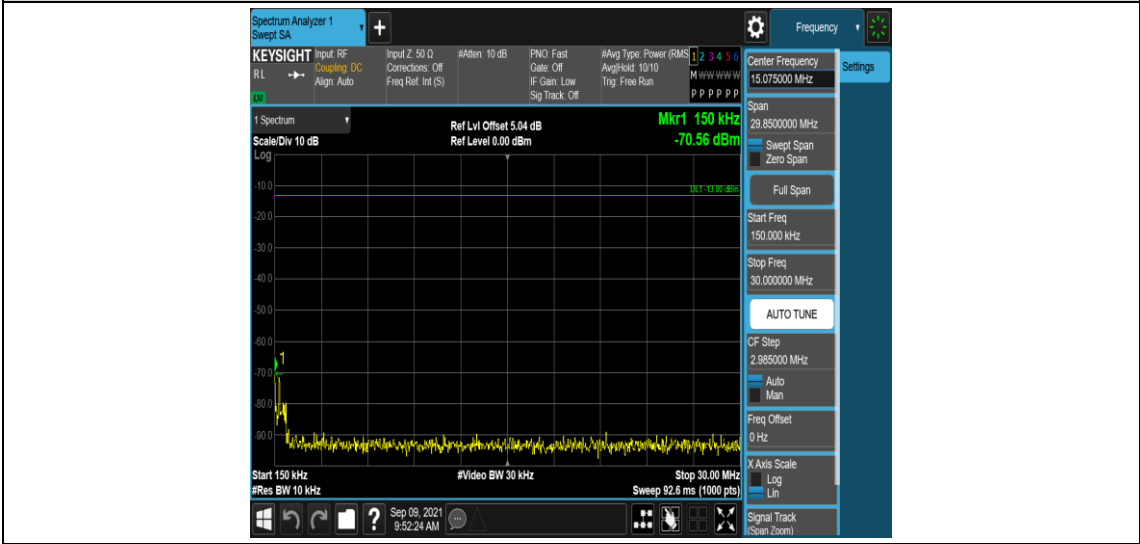

Band2-5MHz-QPSK-18625-1RB#0-Range1:0.009~0.15MHz

Band2-5MHz-QPSK-18625-1RB#0-Range2:0.15~30MHz

Band2-5MHz-QPSK-18625-1RB#0-Range3:30~1000MHz

Band2-5MHz-QPSK-18625-1RB#0-Range4:1000~2000MHz

Band2-5MHz-QPSK-18625-1RB#0-Range5:2000~20000MHz

Band2-5MHz-QPSK-18900-1RB#0-Range1:0.009~0.15MHz

Band2-5MHz-QPSK-18900-1RB#0-Range2:0.15~30MHz

Band2-5MHz-QPSK-18900-1RB#0-Range3:30~1000MHz

Band2-5MHz-QPSK-18900-1RB#0-Range4:1000~2000MHz

Band2-5MHz-QPSK-18900-1RB#0-Range5:2000~20000MHz

Band2-5MHz-QPSK-19175-1RB#0-Range1:0.009~0.15MHz

Band2-5MHz-QPSK-19175-1RB#0-Range2:0.15~30MHz

Band2-5MHz-QPSK-19175-1RB#0-Range3:30~1000MHz

Band2-5MHz-QPSK-19175-1RB#0-Range4: 1000~2000MHz

Band2-5MHz-QPSK-19175-1RB#0-Range5:2000~20000MHz