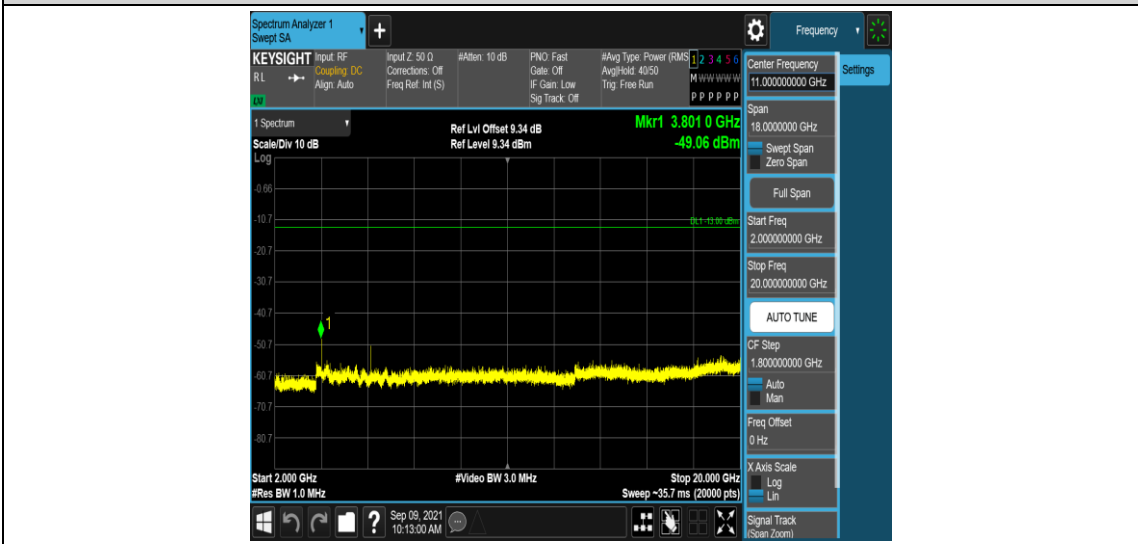

Band2-10MHz-QPSK-18900-1RB#0-Range4:1000~2000MHz

Band2-10MHz-QPSK-18900-1RB#0-Range5:2000~20000MHz

Band2-10MHz-QPSK-19150-1RB#0-Range1:0.009~0.15MHz

Band2-10MHz-QPSK-19150-1RB#0-Range2:0.15~30MHz

Band2-10MHz-QPSK-19150-1RB#0-Range3:30~1000MHz

Band2-10MHz-QPSK-19150-1RB#0-Range4:1000~2000MHz

Band2-10MHz-QPSK-19150-1RB#0-Range5:2000~20000MHz

Band2-10MHz-16QAM-18650-1RB#0-Range1:0.009~0.15MHz

Band2-10MHz-16QAM-18650-1RB#0-Range2:0.15~30MHz

Band2-10MHz-16QAM-18650-1RB#0-Range3:30~1000MHz