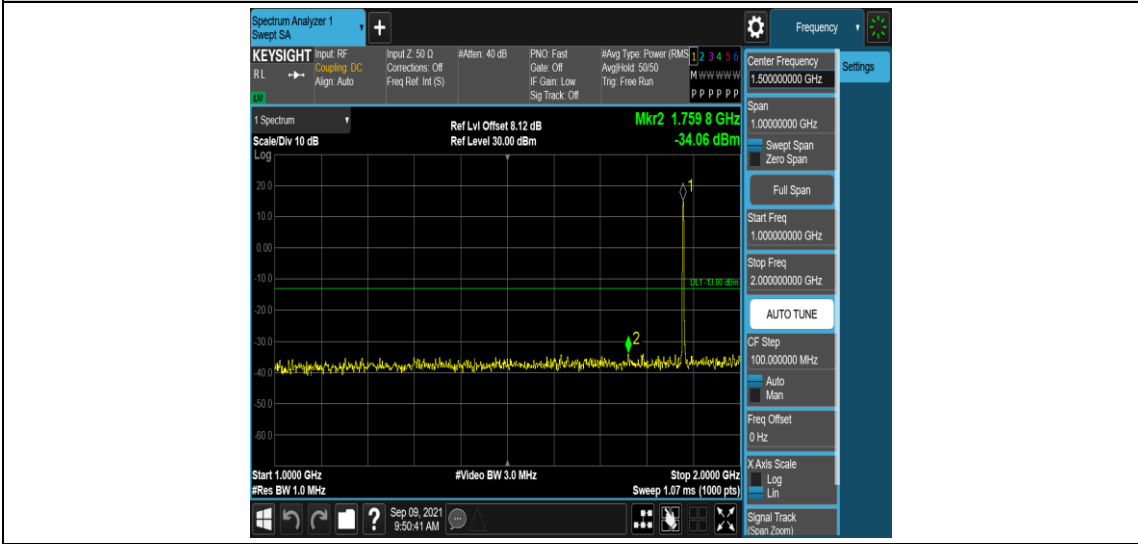

Band2-5MHz-QPSK-18625-1RB#0-Range1:0.009~0.15MHz

Band2-5MHz-QPSK-18625-1RB#0-Range2:0.15~30MHz

Band2-5MHz-QPSK-18625-1RB#0-Range3:30~1000MHz

Band2-5MHz-QPSK-18625-1RB#0-Range4:1000~2000MHz

Band2-5MHz-QPSK-18625-1RB#0-Range5:2000~20000MHz

Band2-5MHz-QPSK-18900-1RB#0-Range1:0.009~0.15MHz

Band2-5MHz-QPSK-18900-1RB#0-Range2:0.15~30MHz

Band2-5MHz-QPSK-18900-1RB#0-Range3:30~1000MHz

Band2-5MHz-QPSK-18900-1RB#0-Range4:1000~2000MHz

Band2-5MHz-QPSK-18900-1RB#0-Range5:2000~20000MHz