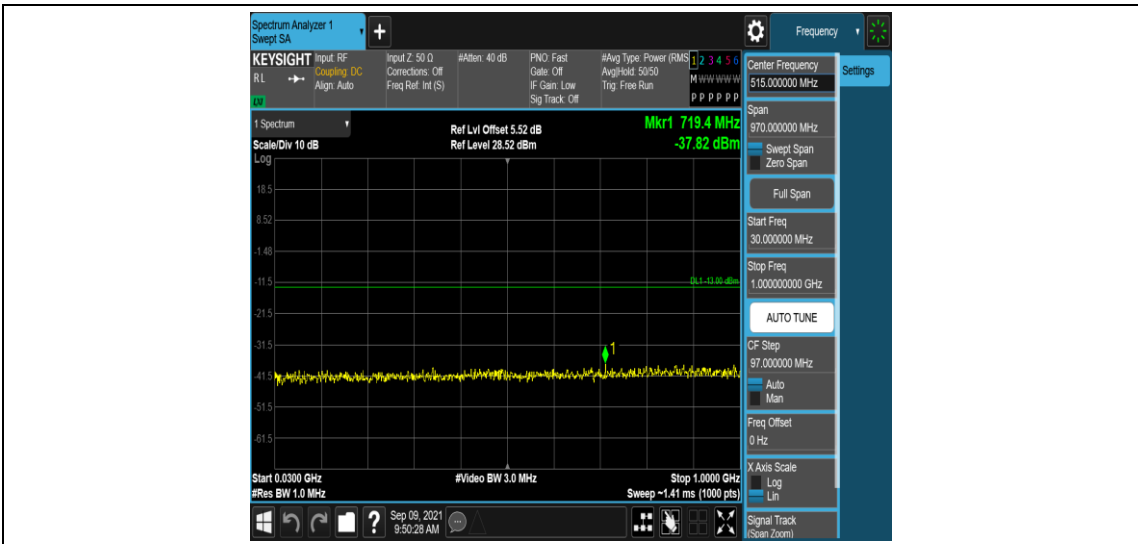

Band2-5MHz-QPSK-18625-1RB#0-Range1:0.009~0.15MHz

Band2-5MHz-QPSK-18625-1RB#0-Range2:0.15~30MHz

Band2-5MHz-QPSK-18625-1RB#0-Range3:30~1000MHz

Band2-5MHz-QPSK-18625-1RB#0-Range4:1000~2000MHz

Band2-5MHz-QPSK-18625-1RB#0-Range5:2000~20000MHz

Band2-5MHz-QPSK-18900-1RB#0-Range1:0.009~0.15MHz

Band2-5MHz-QPSK-18900-1RB#0-Range2:0.15~30MHz

Band2-5MHz-QPSK-18900-1RB#0-Range3:30~1000MHz

Band2-5MHz-QPSK-18900-1RB#0-Range4:1000~2000MHz

Band2-5MHz-QPSK-18900-1RB#0-Range5:2000~20000MHz