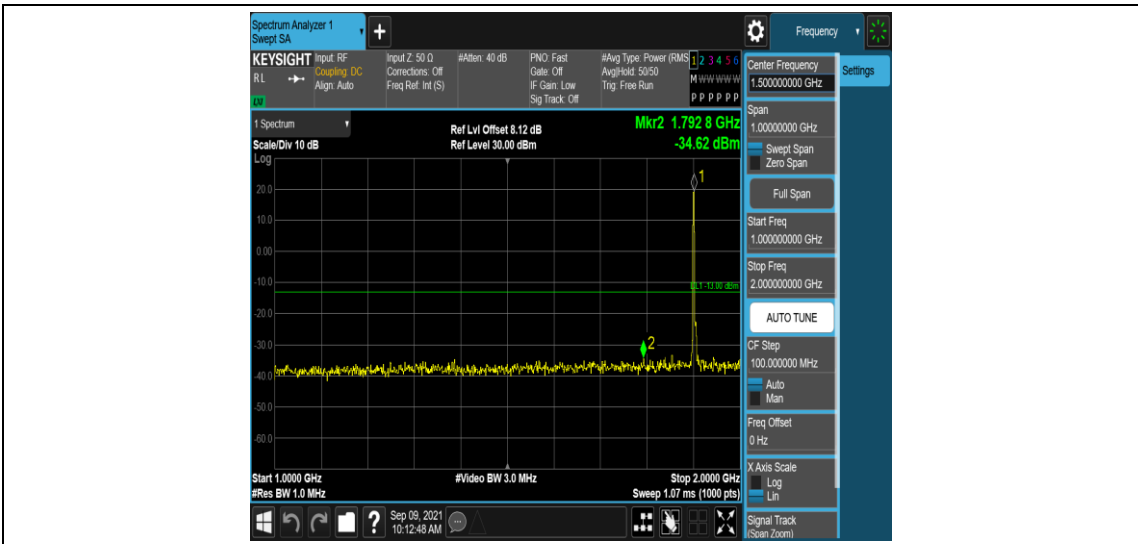

Band2-10MHz-QPSK-18900-1RB#0-Range4:1000~2000MHz

Band2-10MHz-QPSK-18900-1RB#0-Range5:2000~20000MHz

Band2-10MHz-QPSK-19150-1RB#0-Range1:0.009~0.15MHz

Band2-10MHz-QPSK-19150-1RB#0-Range2:0.15~30MHz

Band2-10MHz-QPSK-19150-1RB#0-Range3:30~1000MHz