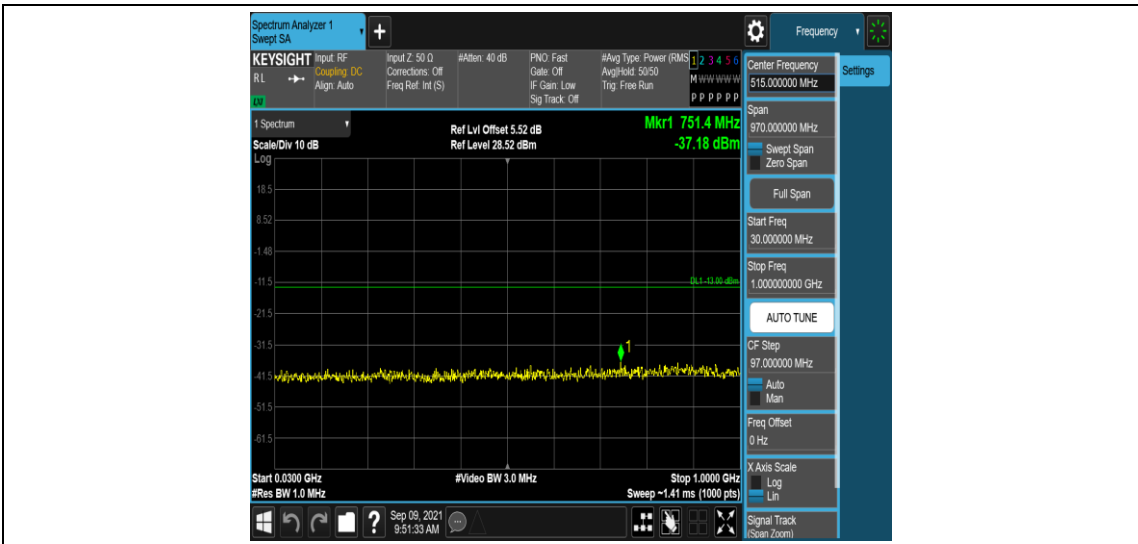

Band2-5MHz-16QAM-18625-1RB#0-Range1:0.009~0.15MHz

Band2-5MHz-16QAM-18625-1RB#0-Range2:0.15~30MHz

Band2-5MHz-16QAM-18625-1RB#0-Range3:30~1000MHz

Band2-5MHz-16QAM-18625-1RB#0-Range4:1000~2000MHz

Band2-5MHz-16QAM-18625-1RB#0-Range5:2000~20000MHz

Band2-5MHz-16QAM-18900-1RB#0-Range1:0.009~0.15MHz

Band2-5MHz-16QAM-18900-1RB#0-Range2:0.15~30MHz

Band2-5MHz-16QAM-18900-1RB#0-Range3:30~1000MHz

Band2-5MHz-16QAM-18900-1RB#0-Range4:1000~2000MHz

Band2-5MHz-16QAM-18900-1RB#0-Range5:2000~20000MHz