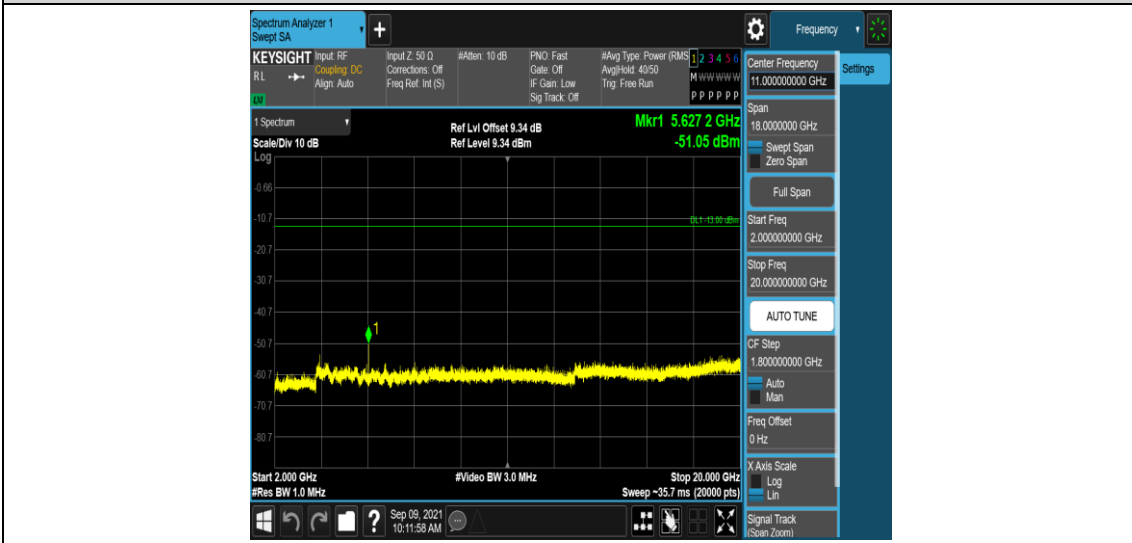

Band2-10MHz-16QAM-18650-1RB#0-Range4:1000~2000MHz

Band2-10MHz-16QAM-18650-1RB#0-Range5:2000~20000MHz

Band2-10MHz-16QAM-18900-1RB#0-Range1:0.009~0.15MHz

Band2-10MHz-16QAM-18900-1RB#0-Range2:0.15~30MHz

Band2-10MHz-16QAM-18900-1RB#0-Range3:30~1000MHz

Band2-10MHz-16QAM-18900-1RB#0-Range4:1000~2000MHz

Band2-10MHz-16QAM-18900-1RB#0-Range5:2000~20000MHz