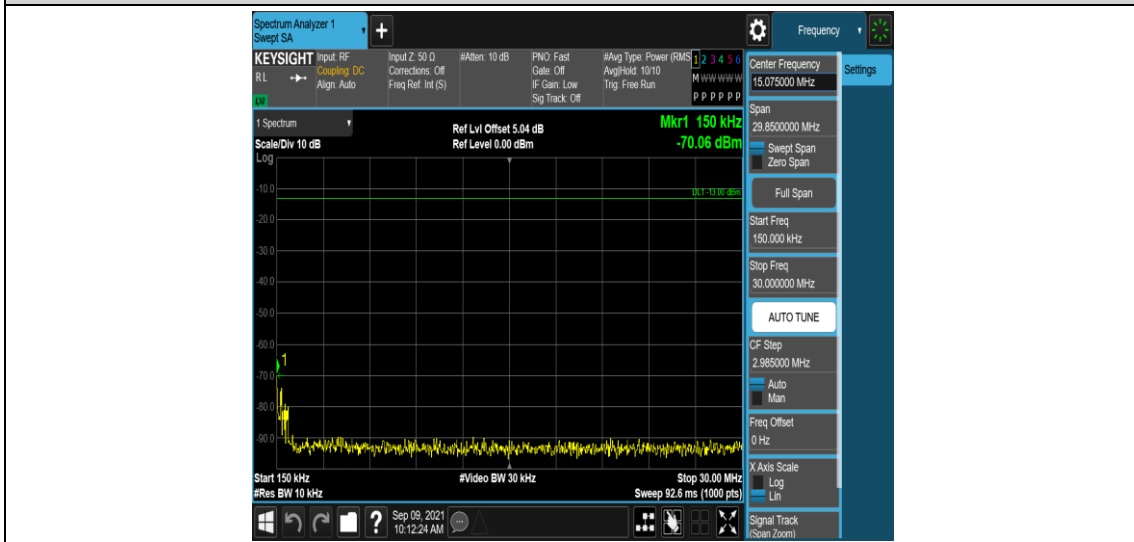

Band2-10MHz-QPSK-18650-1RB#0-Range4:1000~2000MHz

Band2-10MHz-QPSK-18650-1RB#0-Range5:2000~20000MHz

Band2-10MHz-QPSK-18900-1RB#0-Range1:0.009~0.15MHz

Band2-10MHz-QPSK-18900-1RB#0-Range2:0.15~30MHz

Band2-10MHz-QPSK-18900-1RB#0-Range3:30~1000MHz

Band2-10MHz-QPSK-18900-1RB#0-Range4:1000~2000MHz

Band2-10MHz-QPSK-18900-1RB#0-Range5:2000~20000MHz

Band2-10MHz-QPSK-19150-1RB#0-Range1:0.009~0.15MHz

Band2-10MHz-QPSK-19150-1RB#0-Range2:0.15~30MHz

Band2-10MHz-QPSK-19150-1RB#0-Range3:30~1000MHz