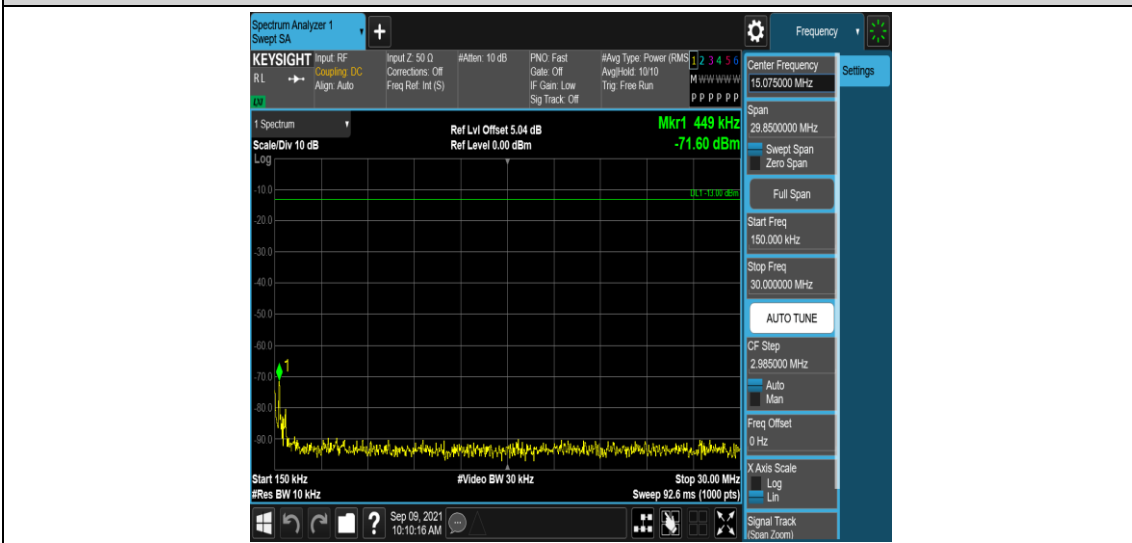

Band2-5MHz-16QAM-18900-1RB#0-Range1:0.009~0.15MHz

Band2-5MHz-16QAM-18900-1RB#0-Range2:0.15~30MHz

Band2-5MHz-16QAM-18900-1RB#0-Range3:30~1000MHz

Band2-5MHz-16QAM-18900-1RB#0-Range4:1000~2000MHz

Band2-5MHz-16QAM-18900-1RB#0-Range5:2000~20000MHz

Band2-5MHz-16QAM-19175-1RB#0-Range4:1000~2000MHz

Band2-5MHz-16QAM-19175-1RB#0-Range5:2000~20000MHz

Band2-10MHz-QPSK-18650-1RB#0-Range1:0.009~0.15MHz

Band2-10MHz-QPSK-18650-1RB#0-Range2:0.15~30MHz

Band2-10MHz-QPSK-18650-1RB#0-Range3:30~1000MHz

Band2-10MHz-QPSK-18650-1RB#0-Range4:1000~2000MHz

Band2-10MHz-QPSK-18650-1RB#0-Range5:2000~20000MHz

Band2-10MHz-QPSK-18900-1RB#0-Range1:0.009~0.15MHz

Band2-10MHz-QPSK-18900-1RB#0-Range2:0.15~30MHz

Band2-10MHz-QPSK-18900-1RB#0-Range3:30~1000MHz