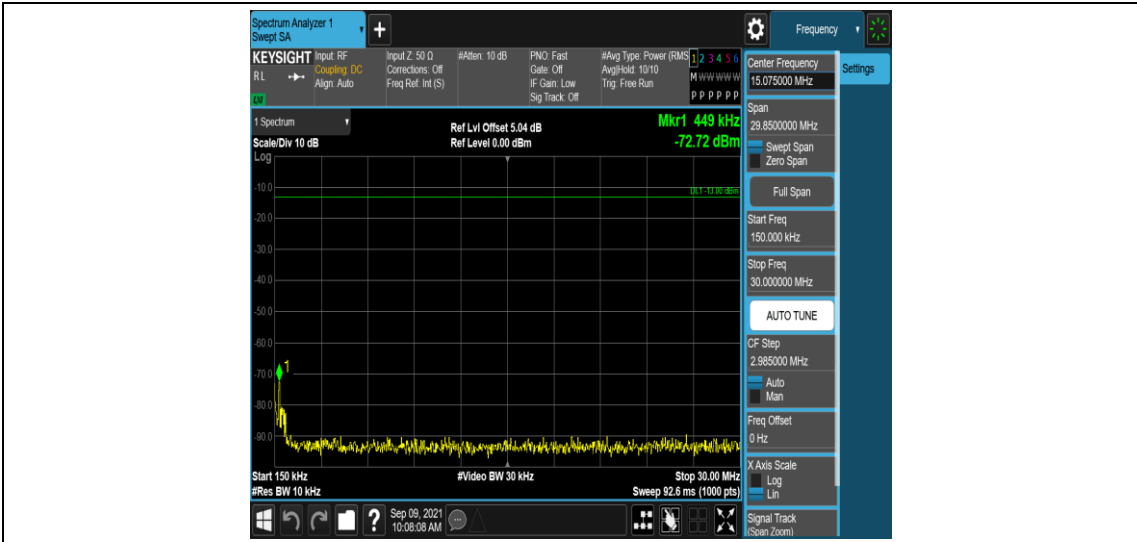

Band2-5MHz-16QAM-18625-1RB#0-Range1:0.009~0.15MHz

Band2-5MHz-16QAM-18625-1RB#0-Range2:0.15~30MHz

Band2-5MHz-16QAM-18625-1RB#0-Range3:30~1000MHz

Band2-5MHz-16QAM-18625-1RB#0-Range4:1000~2000MHz

Band2-5MHz-16QAM-18625-1RB#0-Range5:2000~20000MHz

Band2-5MHz-16QAM-18900-1RB#0-Range1:0.009~0.15MHz

Band2-5MHz-16QAM-18900-1RB#0-Range2:0.15~30MHz

Band2-5MHz-16QAM-18900-1RB#0-Range3:30~1000MHz

Band2-5MHz-16QAM-18900-1RB#0-Range4:1000~2000MHz

Band2-5MHz-16QAM-18900-1RB#0-Range5:2000~20000MHz

Band2-5MHz-16QAM-19175-1RB#0-Range4:1000~2000MHz

Band2-5MHz-16QAM-19175-1RB#0-Range5:2000~20000MHz

Band2-10MHz-QPSK-18650-1RB#0-Range1:0.009~0.15MHz

Band2-10MHz-QPSK-18650-1RB#0-Range2:0.15~30MHz

Band2-10MHz-QPSK-18650-1RB#0-Range3:30~1000MHz