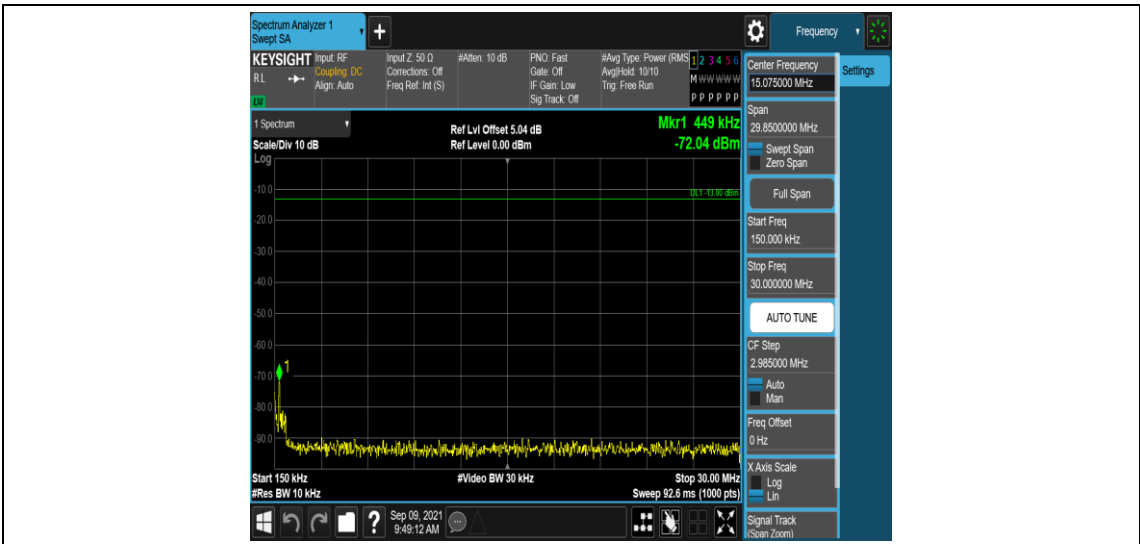

Band2-5MHz-QPSK-18900-1RB#0-Range1:0.009~0.15MHz

Band2-5MHz-QPSK-18900-1RB#0-Range2:0.15~30MHz

Band2-5MHz-QPSK-18900-1RB#0-Range3:30~1000MHz

Band2-5MHz-QPSK-18900-1RB#0-Range4:1000~2000MHz

Band2-5MHz-QPSK-18900-1RB#0-Range5:2000~20000MHz

Band2-5MHz-QPSK-19175-1RB#0-Range1:0.009~0.15MHz

Band2-5MHz-QPSK-19175-1RB#0-Range2:0.15~30MHz

Band2-5MHz-QPSK-19175-1RB#0-Range3:30~1000MHz

Band2-5MHz-QPSK-19175-1RB#0-Range4: 1000~2000MHz

Band2-5MHz-QPSK-19175-1RB#0-Range5:2000~20000MHz

Band2-5MHz-16QAM-18625-1RB#0-Range1:0.009~0.15MHz

Band2-5MHz-16QAM-18625-1RB#0-Range2:0.15~30MHz

Band2-5MHz-16QAM-18625-1RB#0-Range3:30~1000MHz

Band2-5MHz-16QAM-18625-1RB#0-Range4:1000~2000MHz

Band2-5MHz-16QAM-18625-1RB#0-Range5:2000~20000MHz