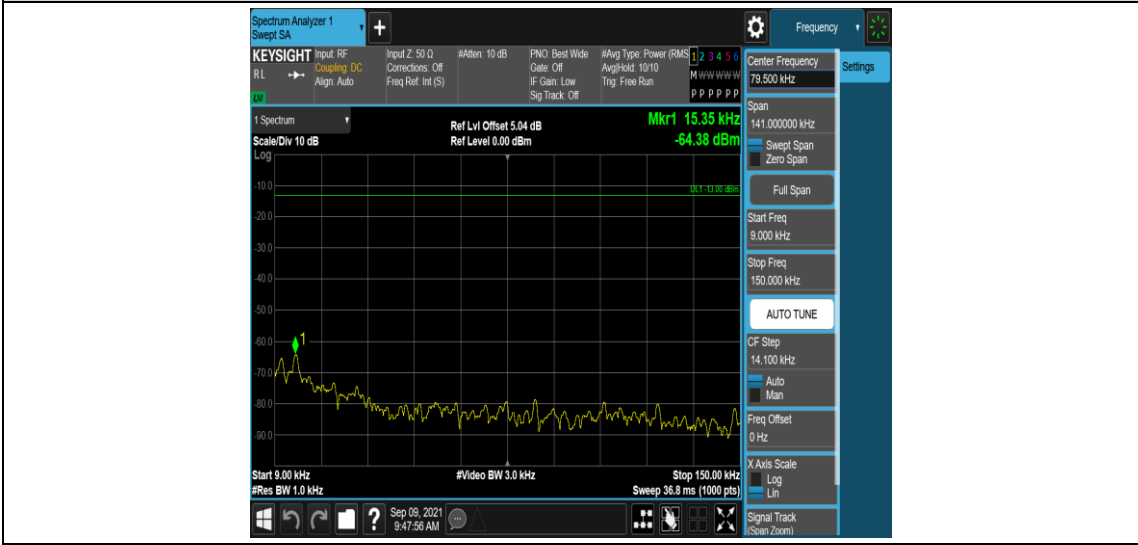

Band2-3MHz-16QAM-19185-1RB#0-Range1:0.009~0.15MHz

Band2-3MHz-16QAM-19185-1RB#0-Range2:0.15~30MHz

Band2-3MHz-16QAM-19185-1RB#0-Range3:30~1000MHz

Band2-3MHz-16QAM-19185-1RB#0-Range4:1000~2000MHz

Band2-3MHz-16QAM-19185-1RB#0-Range5:2000~20000MHz

Band2-5MHz-QPSK-18625-1RB#0-Range1:0.009~0.15MHz

Band2-5MHz-QPSK-18625-1RB#0-Range2:0.15~30MHz

Band2-5MHz-QPSK-18625-1RB#0-Range3:30~1000MHz

Band2-5MHz-QPSK-18625-1RB#0-Range4:1000~2000MHz

Band2-5MHz-QPSK-18625-1RB#0-Range5:2000~20000MHz

Band2-5MHz-QPSK-18900-1RB#0-Range1:0.009~0.15MHz

Band2-5MHz-QPSK-18900-1RB#0-Range2:0.15~30MHz

Band2-5MHz-QPSK-18900-1RB#0-Range3:30~1000MHz

Band2-5MHz-QPSK-18900-1RB#0-Range4:1000~2000MHz

Band2-5MHz-QPSK-18900-1RB#0-Range5:2000~20000MHz