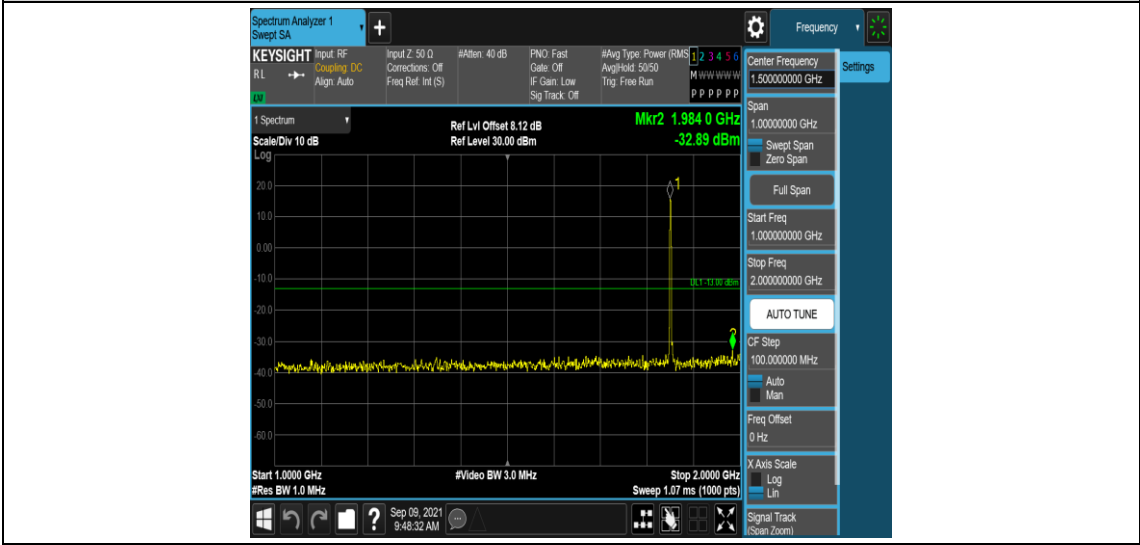

Band2-3MHz-16QAM-19185-1RB#0-Range1:0.009~0.15MHz

Band2-3MHz-16QAM-19185-1RB#0-Range2:0.15~30MHz

Band2-3MHz-16QAM-19185-1RB#0-Range3:30~1000MHz

Band2-3MHz-16QAM-19185-1RB#0-Range4:1000~2000MHz

Band2-3MHz-16QAM-19185-1RB#0-Range5:2000~20000MHz

Band2-5MHz-QPSK-18625-1RB#0-Range1:0.009~0.15MHz

Band2-5MHz-QPSK-18625-1RB#0-Range2:0.15~30MHz

Band2-5MHz-QPSK-18625-1RB#0-Range3:30~1000MHz

Band2-5MHz-QPSK-18625-1RB#0-Range4:1000~2000MHz

Band2-5MHz-QPSK-18625-1RB#0-Range5:2000~20000MHz

Band2-5MHz-QPSK-18900-1RB#0-Range1:0.009~0.15MHz

Band2-5MHz-QPSK-18900-1RB#0-Range2:0.15~30MHz

Band2-5MHz-QPSK-18900-1RB#0-Range3:30~1000MHz

Band2-5MHz-QPSK-18900-1RB#0-Range4:1000~2000MHz

Band2-5MHz-QPSK-18900-1RB#0-Range5:2000~20000MHz