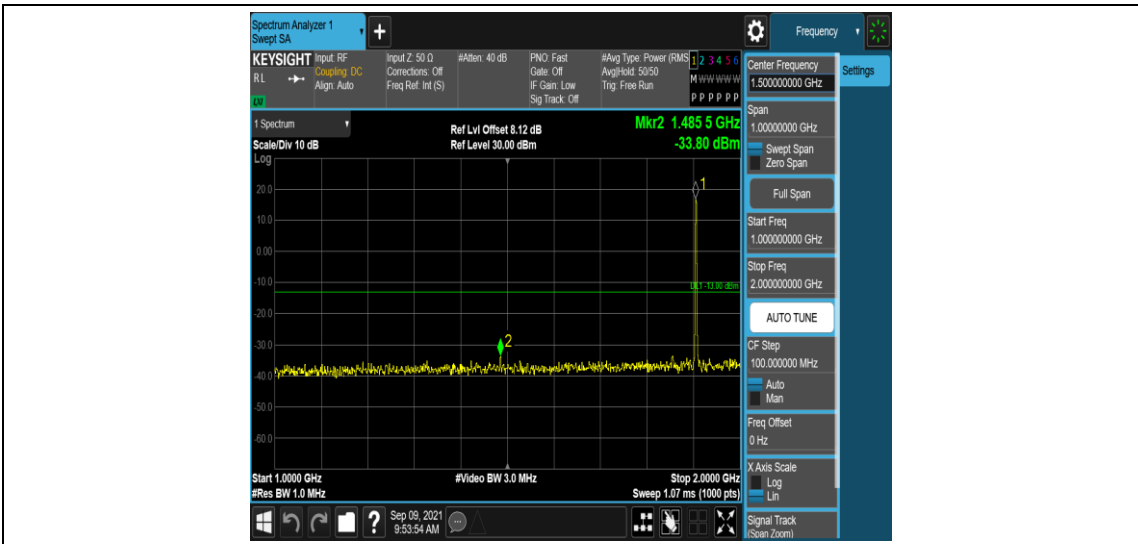

Band2-5MHz-16QAM-18900-1RB#0-Range1:0.009~0.15MHz

Band2-5MHz-16QAM-18900-1RB#0-Range2:0.15~30MHz

Band2-5MHz-16QAM-18900-1RB#0-Range3:30~1000MHz

Band2-5MHz-16QAM-18900-1RB#0-Range4:1000~2000MHz

Band2-5MHz-16QAM-18900-1RB#0-Range5:2000~20000MHz