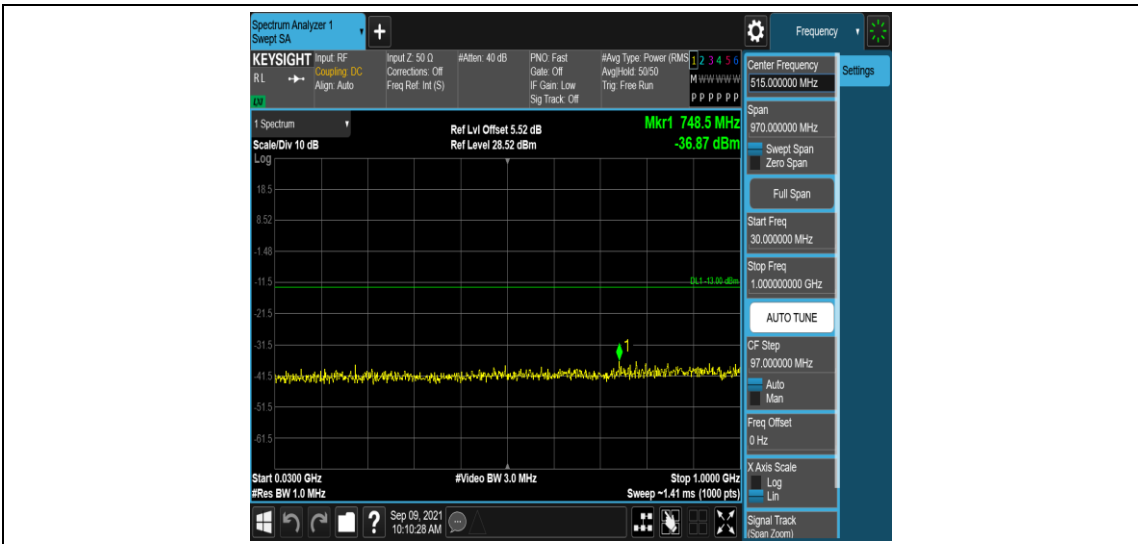

Band2-10MHz-QPSK-18650-1RB#0-Range4:1000~2000MHz

Band2-10MHz-QPSK-18650-1RB#0-Range5:2000~20000MHz

Band2-10MHz-QPSK-18900-1RB#0-Range1:0.009~0.15MHz

Band2-10MHz-QPSK-18900-1RB#0-Range2:0.15~30MHz

Band2-10MHz-QPSK-18900-1RB#0-Range3:30~1000MHz

Band2-10MHz-QPSK-18900-1RB#0-Range4:1000~2000MHz

Band2-10MHz-QPSK-18900-1RB#0-Range5:2000~20000MHz

Band2-10MHz-QPSK-19150-1RB#0-Range1:0.009~0.15MHz

Band2-10MHz-QPSK-19150-1RB#0-Range2:0.15~30MHz

Band2-10MHz-QPSK-19150-1RB#0-Range3:30~1000MHz