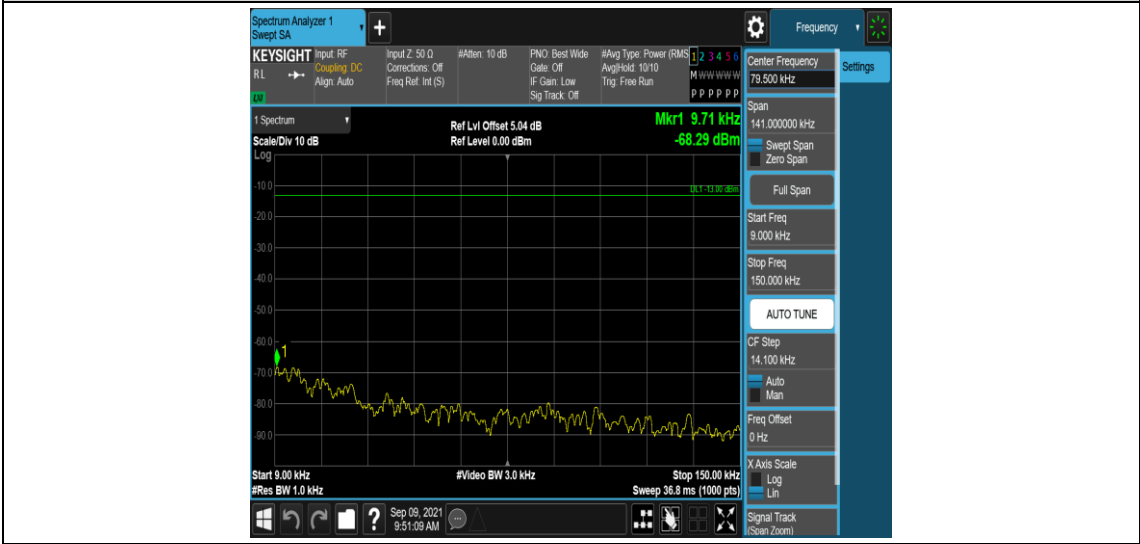

Band2-5MHz-QPSK-19175-1RB#0-Range1:0.009~0.15MHz

Band2-5MHz-QPSK-19175-1RB#0-Range2:0.15~30MHz

Band2-5MHz-QPSK-19175-1RB#0-Range3:30~1000MHz

Band2-5MHz-QPSK-19175-1RB#0-Range4: 1000~2000MHz

Band2-5MHz-QPSK-19175-1RB#0-Range5:2000~20000MHz

Band2-5MHz-16QAM-18625-1RB#0-Range1:0.009~0.15MHz

Band2-5MHz-16QAM-18625-1RB#0-Range2:0.15~30MHz

Band2-5MHz-16QAM-18625-1RB#0-Range3:30~1000MHz

Band2-5MHz-16QAM-18625-1RB#0-Range4:1000~2000MHz

Band2-5MHz-16QAM-18625-1RB#0-Range5:2000~20000MHz

Band2-5MHz-16QAM-18900-1RB#0-Range1:0.009~0.15MHz

Band2-5MHz-16QAM-18900-1RB#0-Range2:0.15~30MHz

Band2-5MHz-16QAM-18900-1RB#0-Range3:30~1000MHz

Band2-5MHz-16QAM-18900-1RB#0-Range4:1000~2000MHz

Band2-5MHz-16QAM-18900-1RB#0-Range5:2000~20000MHz