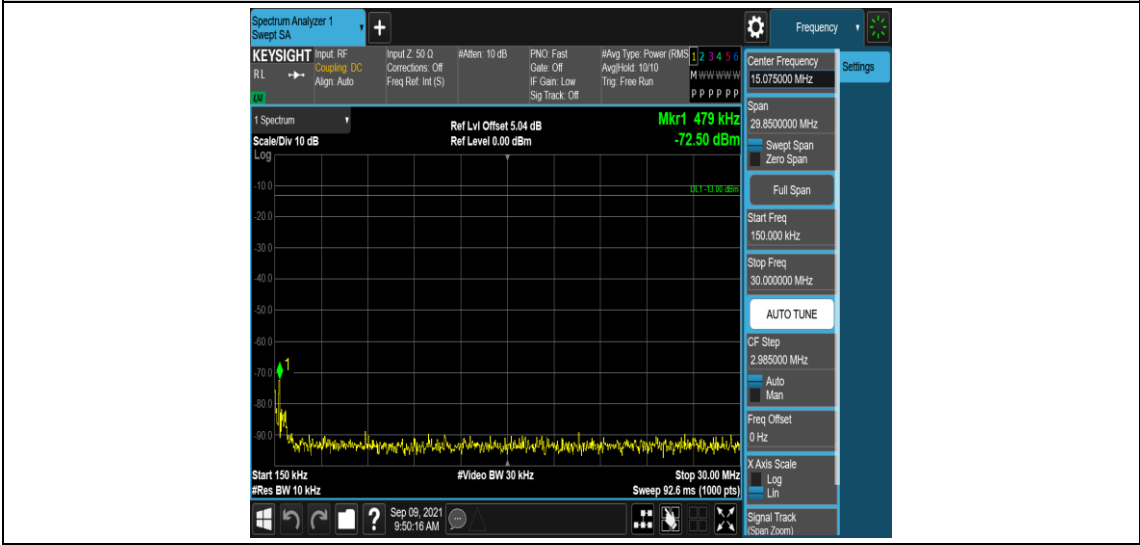

Band2-3MHz-16QAM-19185-1RB#0-Range1:0.009~0.15MHz

Band2-3MHz-16QAM-19185-1RB#0-Range2:0.15~30MHz

Band2-3MHz-16QAM-19185-1RB#0-Range3:30~1000MHz

Band2-3MHz-16QAM-19185-1RB#0-Range4:1000~2000MHz

Band2-3MHz-16QAM-19185-1RB#0-Range5:2000~20000MHz

Band2-5MHz-QPSK-18625-1RB#0-Range1:0.009~0.15MHz

Band2-5MHz-QPSK-18625-1RB#0-Range2:0.15~30MHz

Band2-5MHz-QPSK-18625-1RB#0-Range3:30~1000MHz

Band2-5MHz-QPSK-18625-1RB#0-Range4:1000~2000MHz

Band2-5MHz-QPSK-18625-1RB#0-Range5:2000~20000MHz

Band2-5MHz-QPSK-18900-1RB#0-Range1:0.009~0.15MHz

Band2-5MHz-QPSK-18900-1RB#0-Range2:0.15~30MHz

Band2-5MHz-QPSK-18900-1RB#0-Range3:30~1000MHz

Band2-5MHz-QPSK-18900-1RB#0-Range4:1000~2000MHz

Band2-5MHz-QPSK-18900-1RB#0-Range5:2000~20000MHz