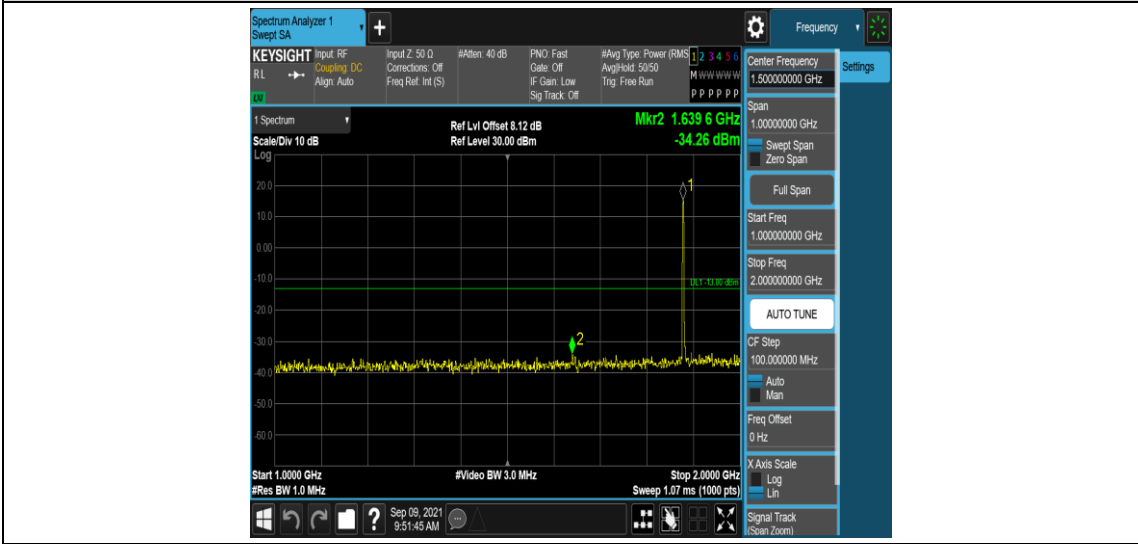

Band2-5MHz-16QAM-18625-1RB#0-Range1:0.009~0.15MHz

Band2-5MHz-16QAM-18625-1RB#0-Range2:0.15~30MHz

Band2-5MHz-16QAM-18625-1RB#0-Range3:30~1000MHz

Band2-5MHz-16QAM-18625-1RB#0-Range4:1000~2000MHz

Band2-5MHz-16QAM-18625-1RB#0-Range5:2000~20000MHz

Band2-5MHz-16QAM-18900-1RB#0-Range1:0.009~0.15MHz

Band2-5MHz-16QAM-18900-1RB#0-Range2:0.15~30MHz

Band2-5MHz-16QAM-18900-1RB#0-Range3:30~1000MHz

Band2-5MHz-16QAM-18900-1RB#0-Range4:1000~2000MHz

Band2-5MHz-16QAM-18900-1RB#0-Range5:2000~20000MHz