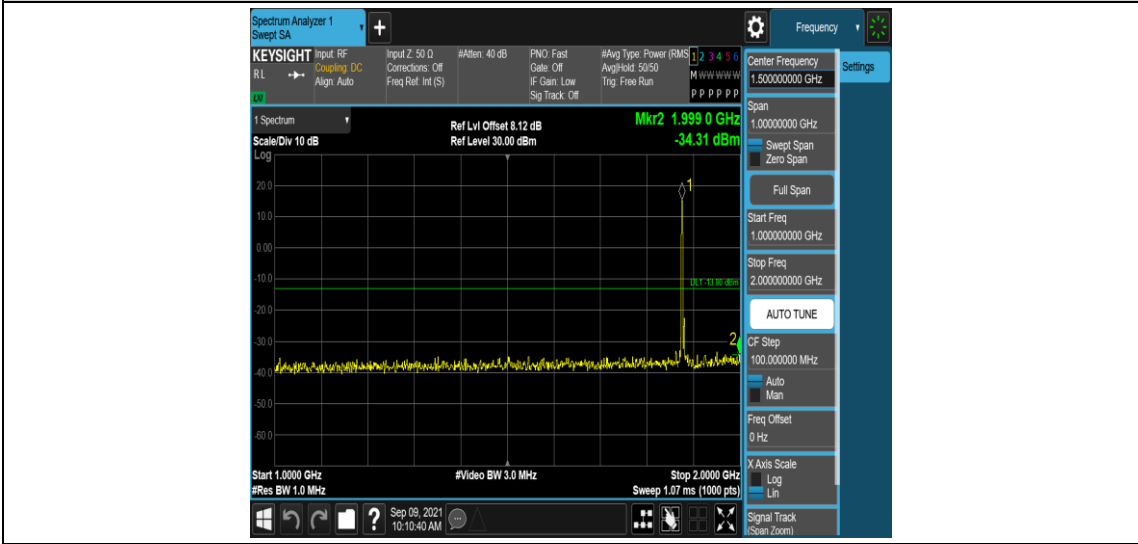

Band2-10MHz-QPSK-18650-1RB#0-Range4:1000~2000MHz

Band2-10MHz-QPSK-18650-1RB#0-Range5:2000~20000MHz

Band2-10MHz-QPSK-18900-1RB#0-Range1:0.009~0.15MHz

Band2-10MHz-QPSK-18900-1RB#0-Range2:0.15~30MHz

Band2-10MHz-QPSK-18900-1RB#0-Range3:30~1000MHz