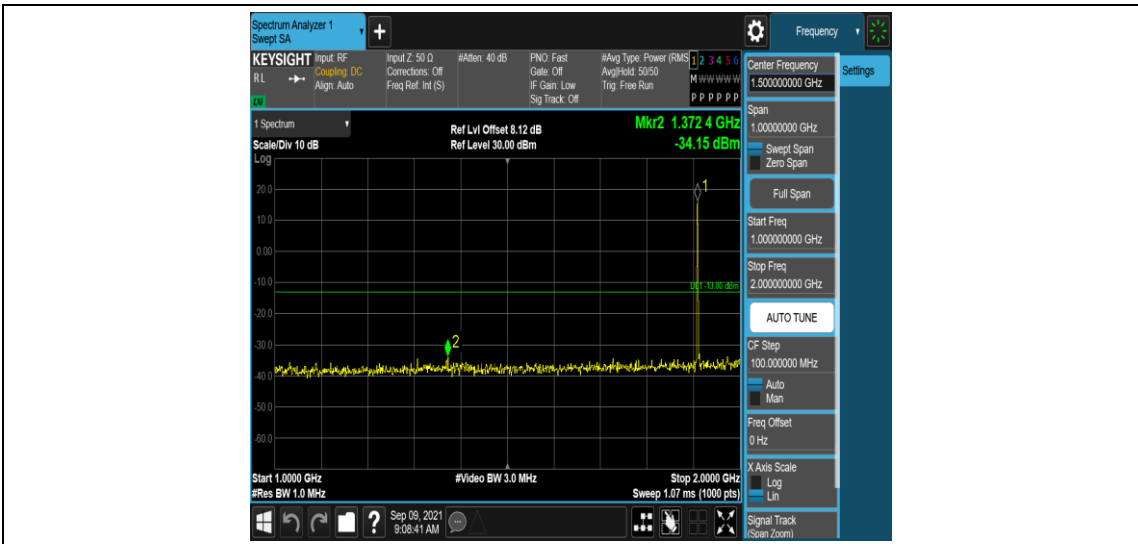

Band2-1.4MHz-16QAM-18900-1RB#0-Range1:0.009~0.15MHz

Band2-1.4MHz-16QAM-18900-1RB#0-Range2:0.15~30MHz

Band2-1.4MHz-16QAM-18900-1RB#0-Range3:30~1000MHz

Band2-1.4MHz-16QAM-18900-1RB#0-Range4:1000~2000MHz

Band2-1.4MHz-16QAM-18900-1RB#0-Range5:2000~20000MHz

Band2-1.4MHz-16QAM-19193-1RB#0-Range1:0.009~0.15MHz

Band2-1.4MHz-16QAM-19193-1RB#0-Range2:0.15~30MHz

Band2-1.4MHz-16QAM-19193-1RB#0-Range3:30~1000MHz

Band2-1.4MHz-16QAM-19193-1RB#0-Range4:1000~2000MHz

Band2-1.4MHz-16QAM-19193-1RB#0-Range5:2000~20000MHz