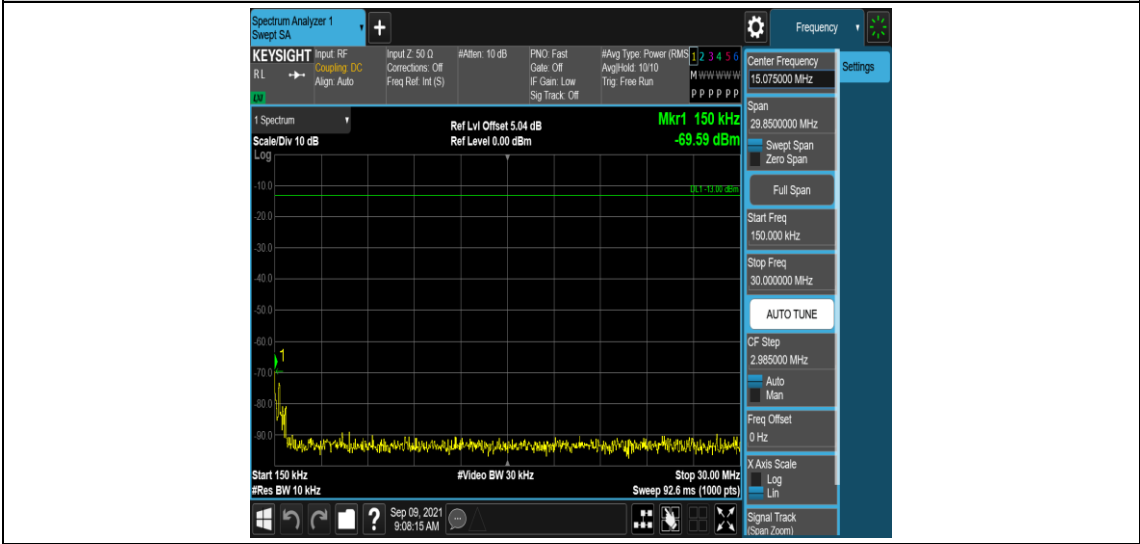

Band2-1.4MHz-16QAM-18900-1RB#0-Range1:0.009~0.15MHz

Band2-1.4MHz-16QAM-18900-1RB#0-Range2:0.15~30MHz

Band2-1.4MHz-16QAM-18900-1RB#0-Range3:30~1000MHz

Band2-1.4MHz-16QAM-18900-1RB#0-Range4:1000~2000MHz

Band2-1.4MHz-16QAM-18900-1RB#0-Range5:2000~20000MHz

Band2-1.4MHz-16QAM-19193-1RB#0-Range1:0.009~0.15MHz

Band2-1.4MHz-16QAM-19193-1RB#0-Range2:0.15~30MHz

Band2-1.4MHz-16QAM-19193-1RB#0-Range3:30~1000MHz

Band2-1.4MHz-16QAM-19193-1RB#0-Range4:1000~2000MHz

Band2-1.4MHz-16QAM-19193-1RB#0-Range5:2000~20000MHz