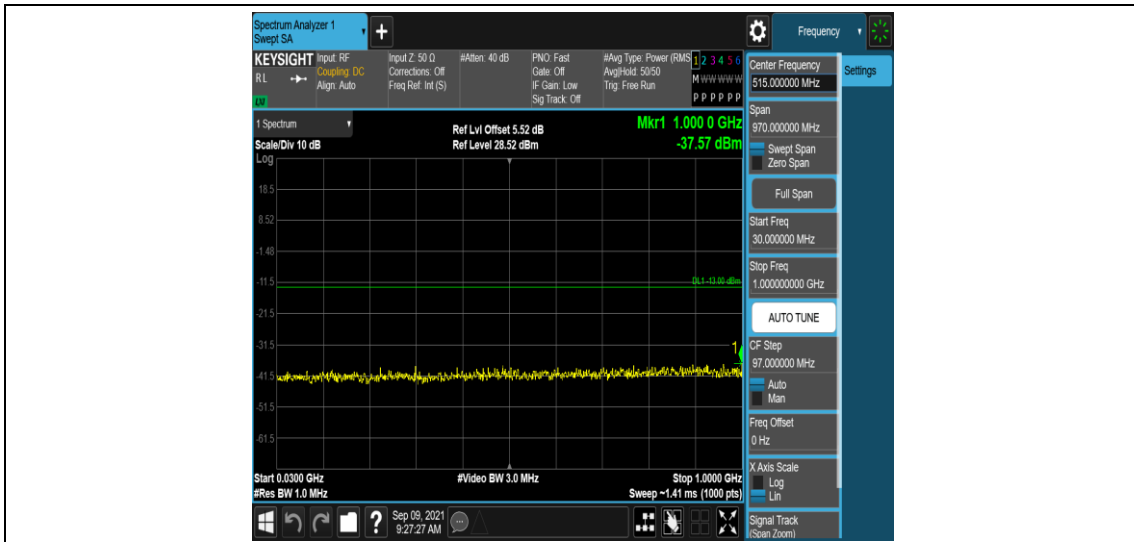

Band2-3MHz-QPSK-18900-1RB#0-Range2:0.15~30MHz

Band2-3MHz-QPSK-18900-1RB#0-Range3:30~1000MHz