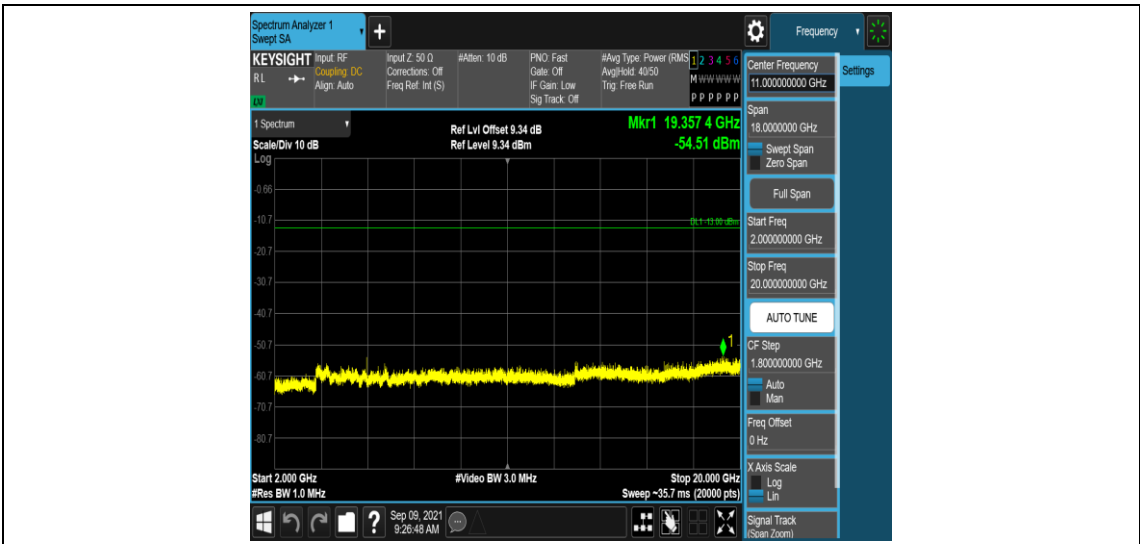

Band2-3MHz-16QAM-18615-1RB#0-Range1:0.009~0.15MHz

Band2-3MHz-16QAM-18615-1RB#0-Range2:0.15~30MHz

Band2-3MHz-16QAM-18615-1RB#0-Range3:30~1000MHz

Band2-3MHz-16QAM-18615-1RB#0-Range4:1000~2000MHz

Band2-3MHz-16QAM-18615-1RB#0-Range5:2000~20000MHz

Band2-3MHz-16QAM-18900-1RB#0-Range1:0.009~0.15MHz

Band2-3MHz-16QAM-18900-1RB#0-Range2:0.15~30MHz

Band2-3MHz-16QAM-18900-1RB#0-Range3:30~1000MHz

Band2-3MHz-16QAM-18900-1RB#0-Range4:1000~2000MHz

Band2-3MHz-16QAM-18900-1RB#0-Range5:2000~20000MHz