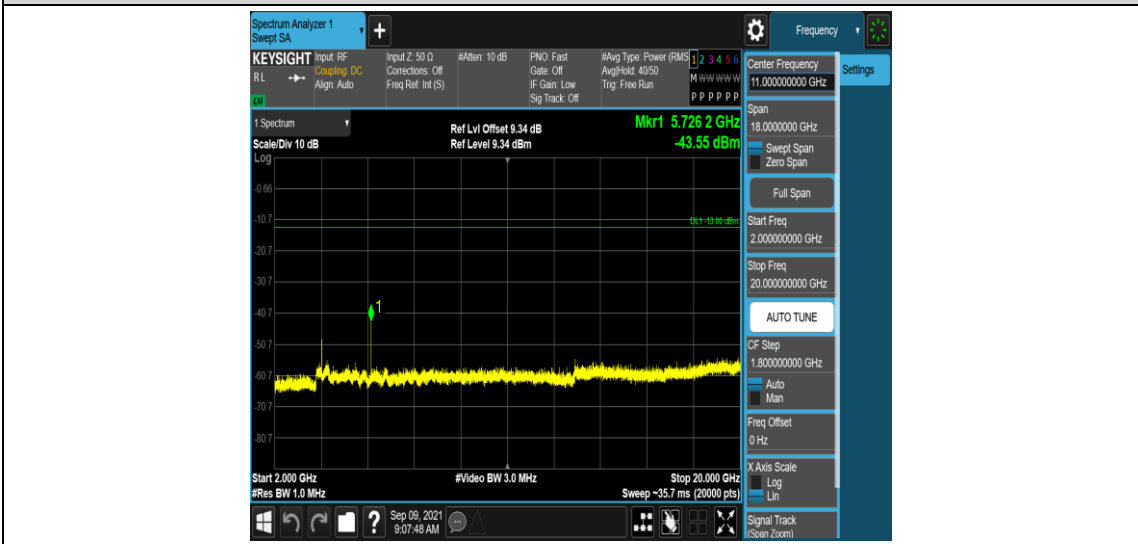

Band2-1.4MHz-QPSK-19193-1RB#0-Range1:0.009~0.15MHz

Band2-1.4MHz-QPSK-19193-1RB#0-Range2:0.15~30MHz

Band2-1.4MHz-QPSK-19193-1RB#0-Range3:30~1000MHz

Band2-1.4MHz-QPSK-19193-1RB#0-Range4:1000~2000MHz

Band2-1.4MHz-QPSK-19193-1RB#0-Range5:2000~20000MHz