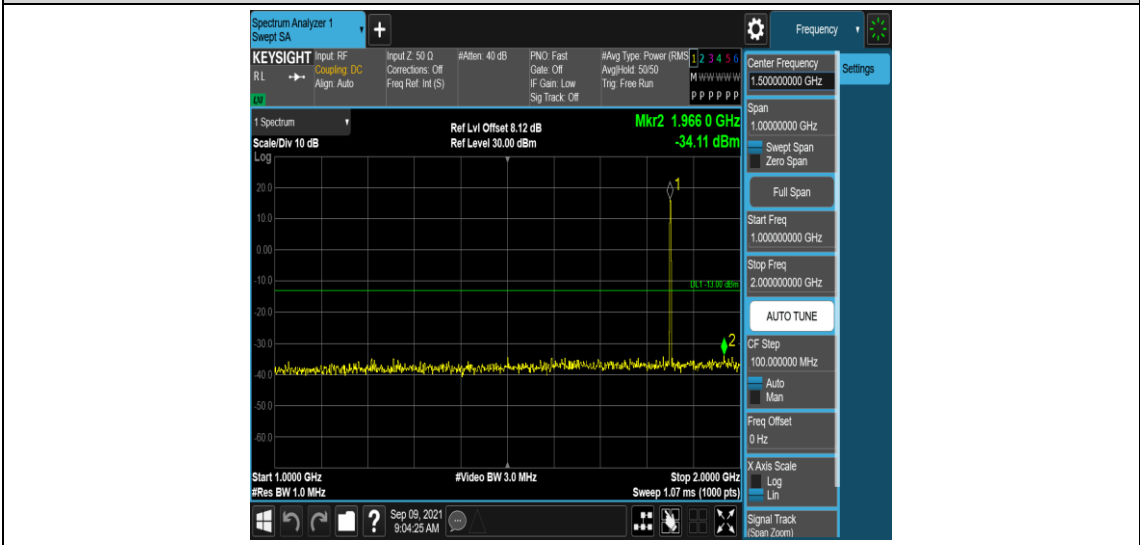

Band2-1.4MHz-16QAM-18607-1RB#0-Range3:30~1000MHz

Band2-1.4MHz-16QAM-18607-1RB#0-Range4:1000~2000MHz