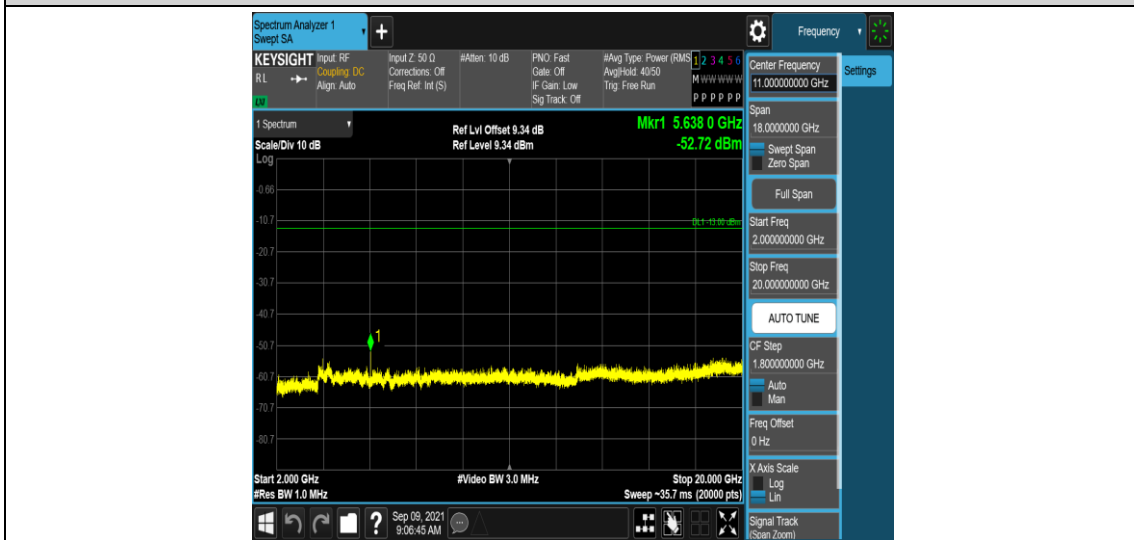

Band2-1.4MHz-16QAM-18900-1RB#0-Range1:0.009~0.15MHz

Band2-1.4MHz-16QAM-18900-1RB#0-Range2:0.15~30MHz

Band2-1.4MHz-16QAM-18900-1RB#0-Range3:30~1000MHz

Band2-1.4MHz-16QAM-18900-1RB#0-Range4:1000~2000MHz

Band2-1.4MHz-16QAM-18900-1RB#0-Range5:2000~20000MHz

Band2-1.4MHz-16QAM-19193-1RB#0-Range1:0.009~0.15MHz

Band2-1.4MHz-16QAM-19193-1RB#0-Range2:0.15~30MHz

Band2-1.4MHz-16QAM-19193-1RB#0-Range3:30~1000MHz

Band2-1.4MHz-16QAM-19193-1RB#0-Range4:1000~2000MHz

Band2-1.4MHz-16QAM-19193-1RB#0-Range5:2000~20000MHz