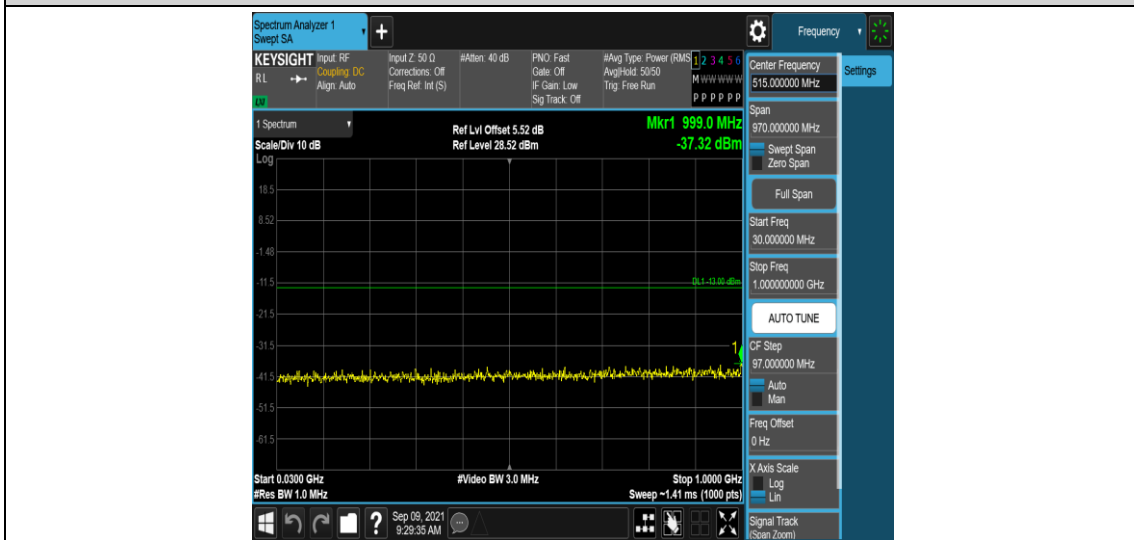

Band2-3MHz-QPSK-18900-1RB#0-Range1:0.009~0.15MHz

Band2-3MHz-QPSK-18900-1RB#0-Range2:0.15~30MHz

Band2-3MHz-QPSK-18900-1RB#0-Range3:30~1000MHz

Band2-3MHz-QPSK-18900-1RB#0-Range4:1000~2000MHz

Band2-3MHz-QPSK-18900-1RB#0-Range5:2000~20000MHz

Band2-3MHz-QPSK-19185-1RB#0-Range1:0.009~0.15MHz

Band2-3MHz-QPSK-19185-1RB#0-Range2:0.15~30MHz

Band2-3MHz-QPSK-19185-1RB#0-Range3:30~1000MHz

Band2-3MHz-QPSK-19185-1RB#0-Range4:1000~2000MHz

Band2-3MHz-QPSK-19185-1RB#0-Range5:2000~20000MHz