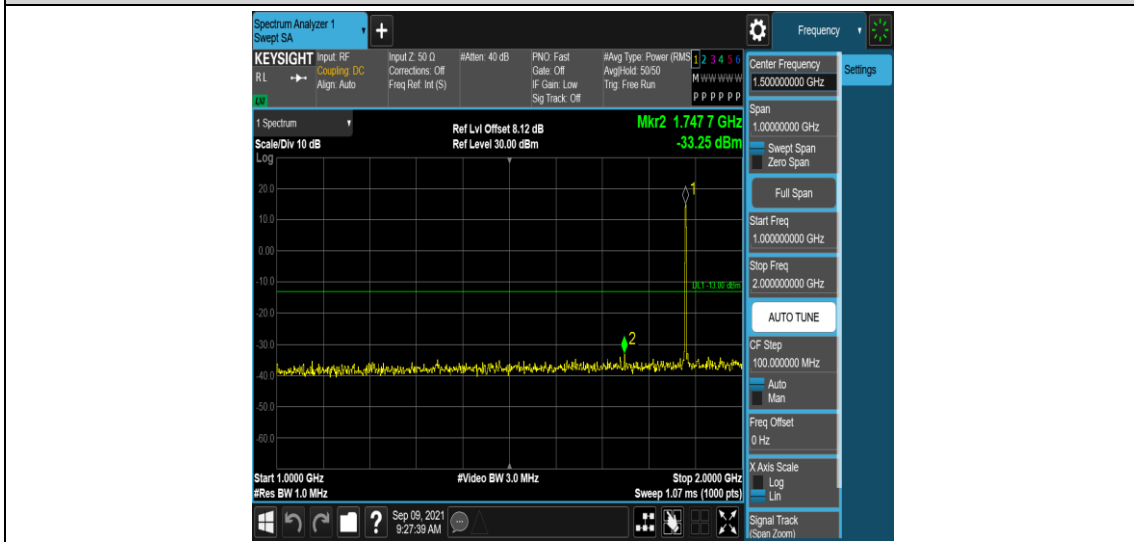

Band2-3MHz-QPSK-18615-1RB#0-Range1:0.009~0.15MHz

Band2-3MHz-QPSK-18615-1RB#0-Range2:0.15~30MHz

Band2-3MHz-QPSK-18615-1RB#0-Range3:30~1000MHz

Band2-3MHz-QPSK-18615-1RB#0-Range4:1000~2000MHz

Band2-3MHz-QPSK-18615-1RB#0-Range5:2000~20000MHz

Band2-3MHz-QPSK-18900-1RB#0-Range1:0.009~0.15MHz

Band2-3MHz-QPSK-18900-1RB#0-Range2:0.15~30MHz

Band2-3MHz-QPSK-18900-1RB#0-Range3:30~1000MHz

Band2-3MHz-QPSK-18900-1RB#0-Range4:1000~2000MHz

Band2-3MHz-QPSK-18900-1RB#0-Range5:2000~20000MHz