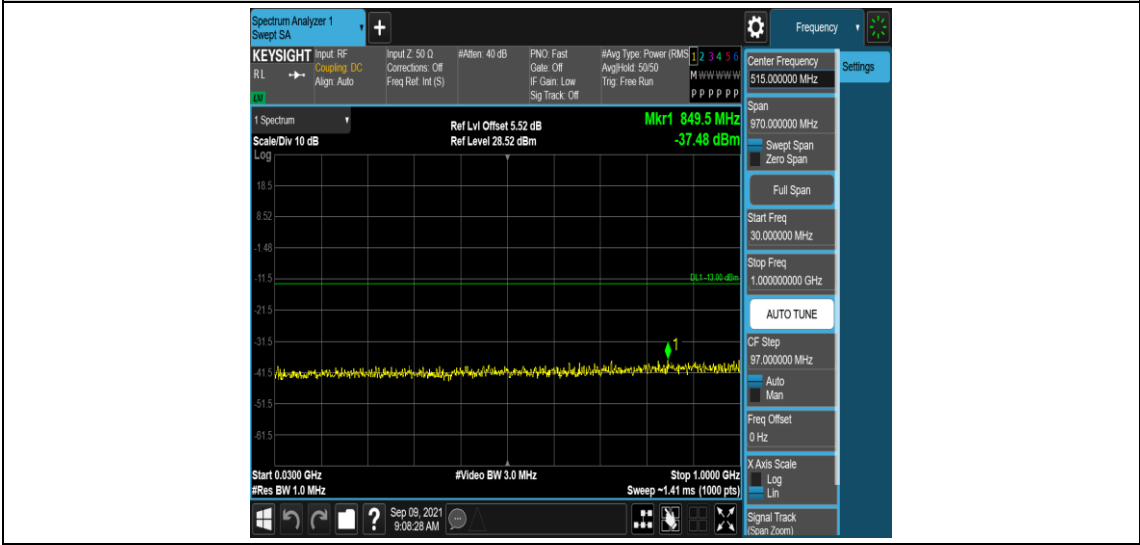

Band2-1.4MHz-16QAM-19193-1RB#0-Range2:0.15~30MHz

Band2-1.4MHz-16QAM-19193-1RB#0-Range3:30~1000MHz