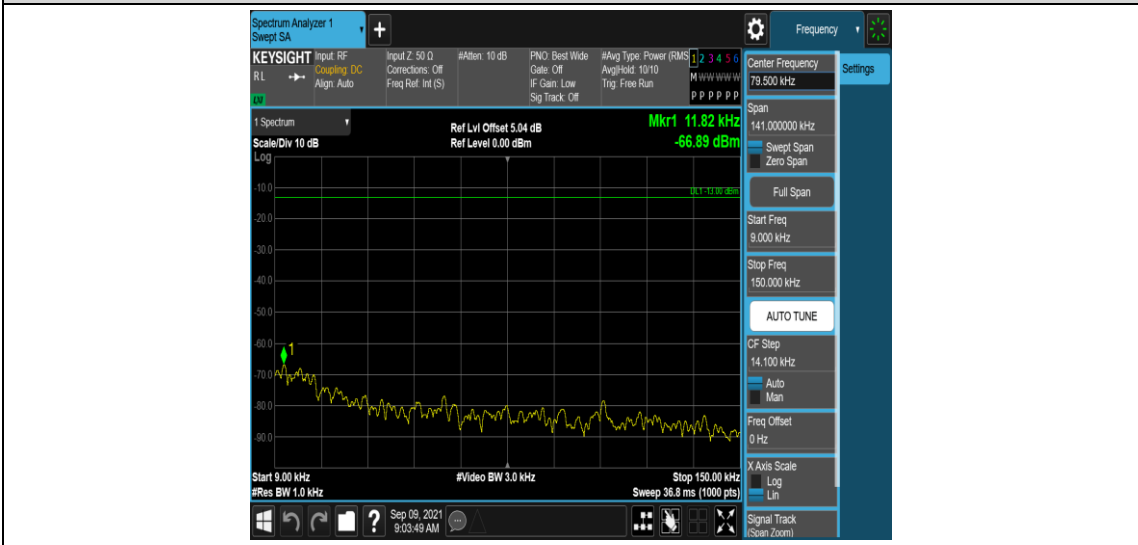

Band2-1.4MHz-QPSK-19193-1RB#0-Range1:0.009~0.15MHz

Band2-1.4MHz-QPSK-19193-1RB#0-Range2:0.15~30MHz

Band2-1.4MHz-QPSK-19193-1RB#0-Range3:30~1000MHz

Band2-1.4MHz-QPSK-19193-1RB#0-Range4:1000~2000MHz

Band2-1.4MHz-QPSK-19193-1RB#0-Range5:2000~20000MHz

Band2-1.4MHz-16QAM-18607-1RB#0-Range1:0.009~0.15MHz

Band2-1.4MHz-16QAM-18607-1RB#0-Range2:0.15~30MHz

Band2-1.4MHz-16QAM-18607-1RB#0-Range3:30~1000MHz

Band2-1.4MHz-16QAM-18607-1RB#0-Range4:1000~2000MHz

Band2-1.4MHz-16QAM-18607-1RB#0-Range5:2000~20000MHz