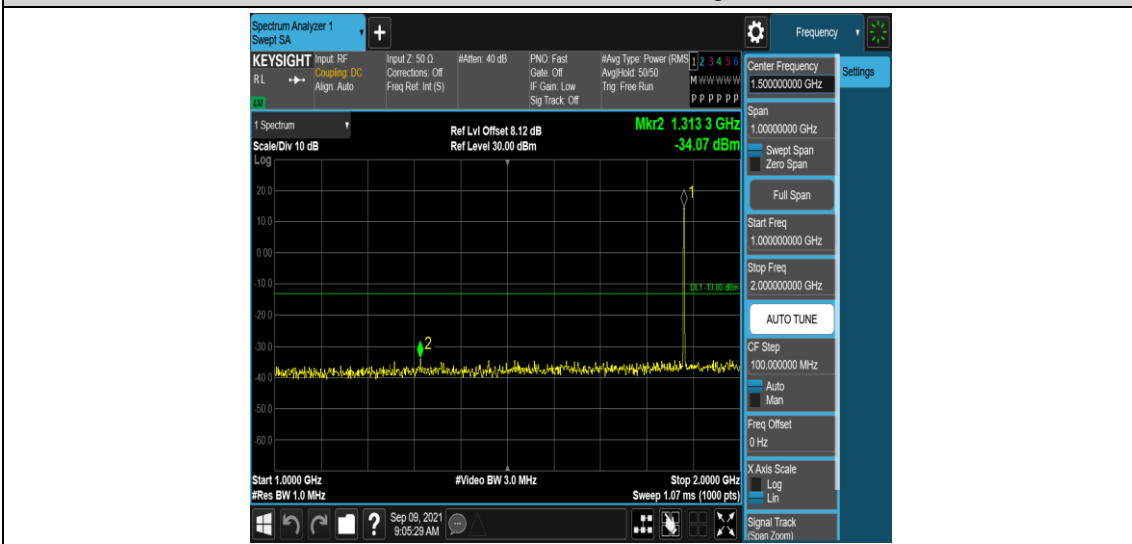

Test Graphs

Band2-1.4MHz-QPSK-18607-1RB#0-Range2:0.15~30MHz

Band2-1.4MHz-QPSK-18607-1RB#0-Range3:30~1000MHz

Band2-1.4MHz-QPSK-18607-1RB#0-Range4:1000~2000MHz

Band2-1.4MHz-QPSK-18607-1RB#0-Range5:2000~20000MHz

Band2-1.4MHz-QPSK-18900-1RB#0-Range1:0.009~0.15MHz

Band2-1.4MHz-QPSK-18900-1RB#0-Range2:0.15~30MHz

Band2-1.4MHz-QPSK-18900-1RB#0-Range3:30~1000MHz

Band2-1.4MHz-QPSK-18900-1RB#0-Range4:1000~2000MHz

Band2-1.4MHz-QPSK-18900-1RB#0-Range5:2000~20000MHz