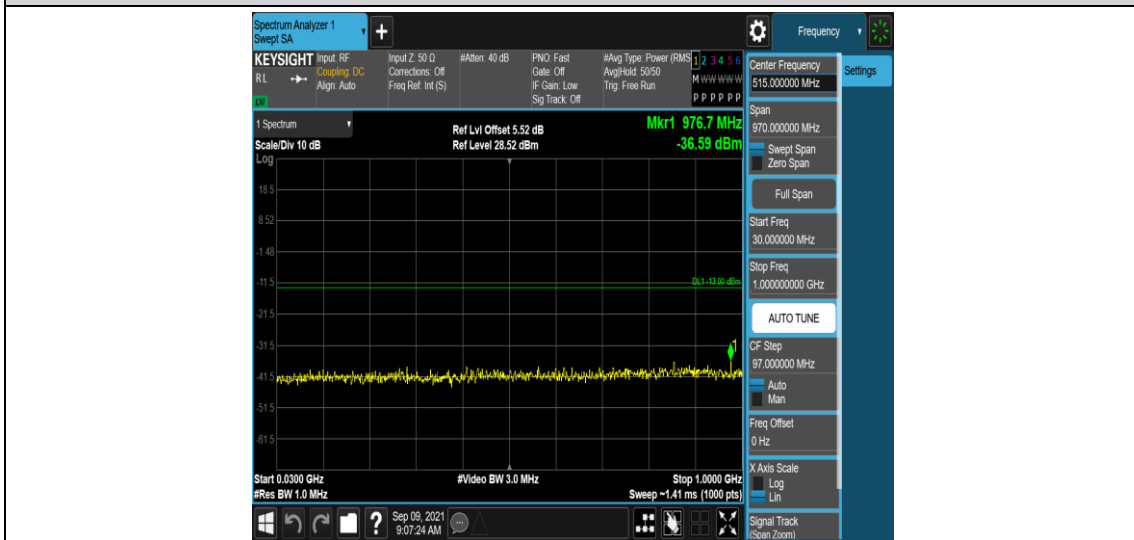

Band2-1.4MHz-QPSK-19193-1RB#0-Range2:0.15~30MHz

Band2-1.4MHz-QPSK-19193-1RB#0-Range3:30~1000MHz