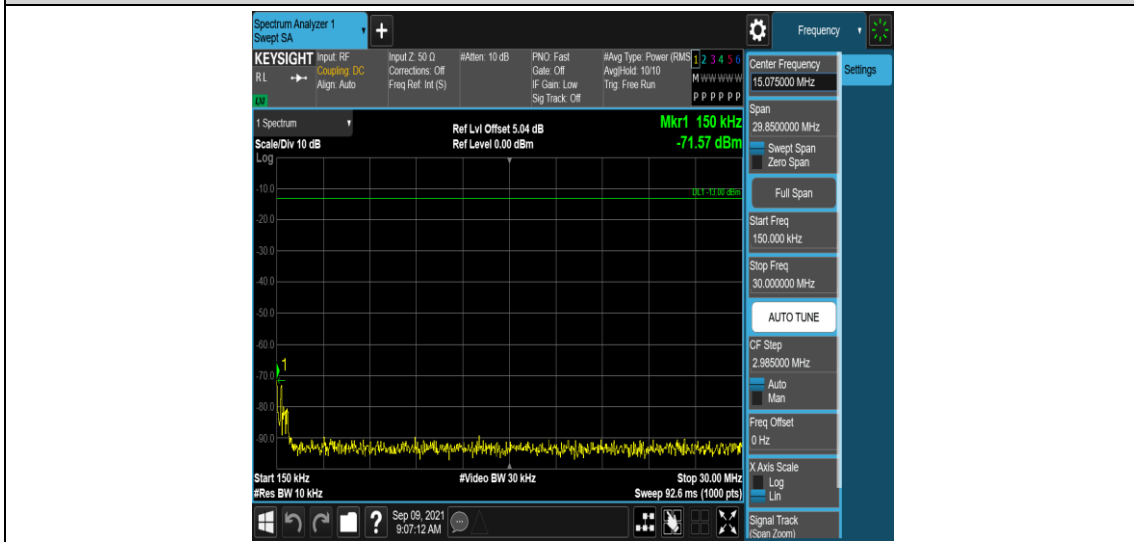

Band2-1.4MHz-QPSK-18900-1RB#0-Range1:0.009~0.15MHz

Band2-1.4MHz-QPSK-18900-1RB#0-Range2:0.15~30MHz

Band2-1.4MHz-QPSK-18900-1RB#0-Range3:30~1000MHz

Band2-1.4MHz-QPSK-18900-1RB#0-Range4:1000~2000MHz

Band2-1.4MHz-QPSK-18900-1RB#0-Range5:2000~20000MHz

Band2-1.4MHz-QPSK-19193-1RB#0-Range1:0.009~0.15MHz

Band2-1.4MHz-QPSK-19193-1RB#0-Range2:0.15~30MHz

Band2-1.4MHz-QPSK-19193-1RB#0-Range3:30~1000MHz

Band2-1.4MHz-QPSK-19193-1RB#0-Range4:1000~2000MHz

Band2-1.4MHz-QPSK-19193-1RB#0-Range5:2000~20000MHz