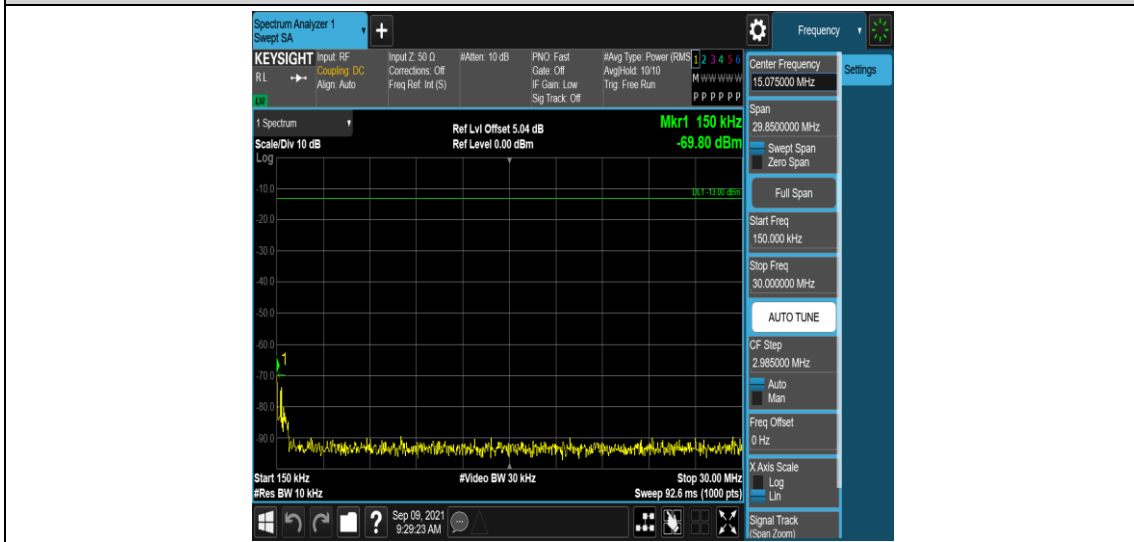

Band2-3MHz-QPSK-18900-1RB#0-Range1:0.009~0.15MHz

Band2-3MHz-QPSK-18900-1RB#0-Range2:0.15~30MHz

Band2-3MHz-QPSK-18900-1RB#0-Range3:30~1000MHz

Band2-3MHz-QPSK-18900-1RB#0-Range4:1000~2000MHz

Band2-3MHz-QPSK-18900-1RB#0-Range5:2000~20000MHz

Band2-3MHz-QPSK-19185-1RB#0-Range1:0.009~0.15MHz

Band2-3MHz-QPSK-19185-1RB#0-Range2:0.15~30MHz

Band2-3MHz-QPSK-19185-1RB#0-Range3:30~1000MHz

Band2-3MHz-QPSK-19185-1RB#0-Range4:1000~2000MHz

Band2-3MHz-QPSK-19185-1RB#0-Range5:2000~20000MHz