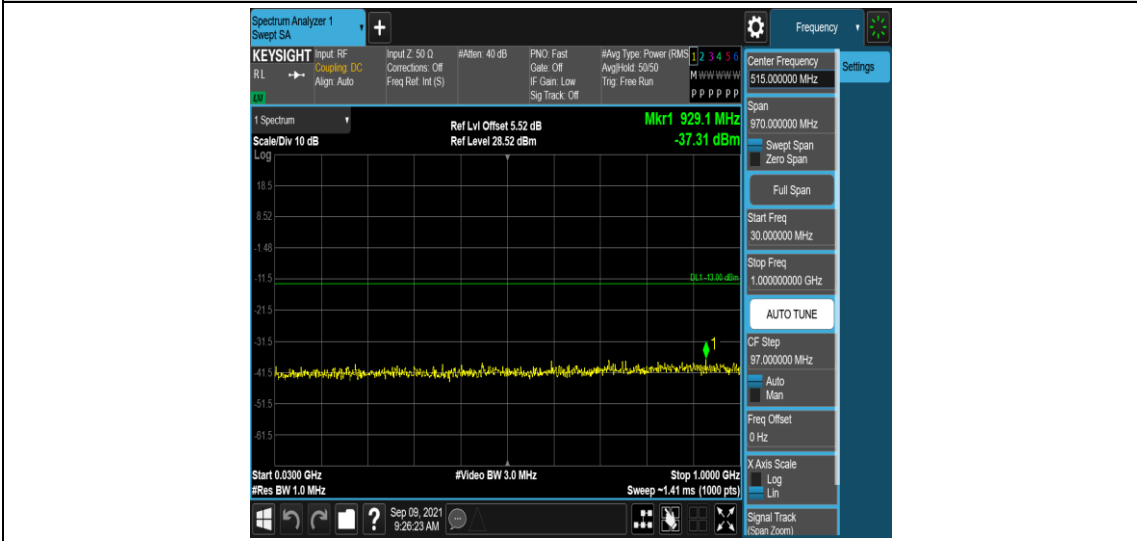

Band2-3MHz-16QAM-18615-1RB#0-Range2:0.15~30MHz

Band2-3MHz-16QAM-18615-1RB#0-Range3:30~1000MHz