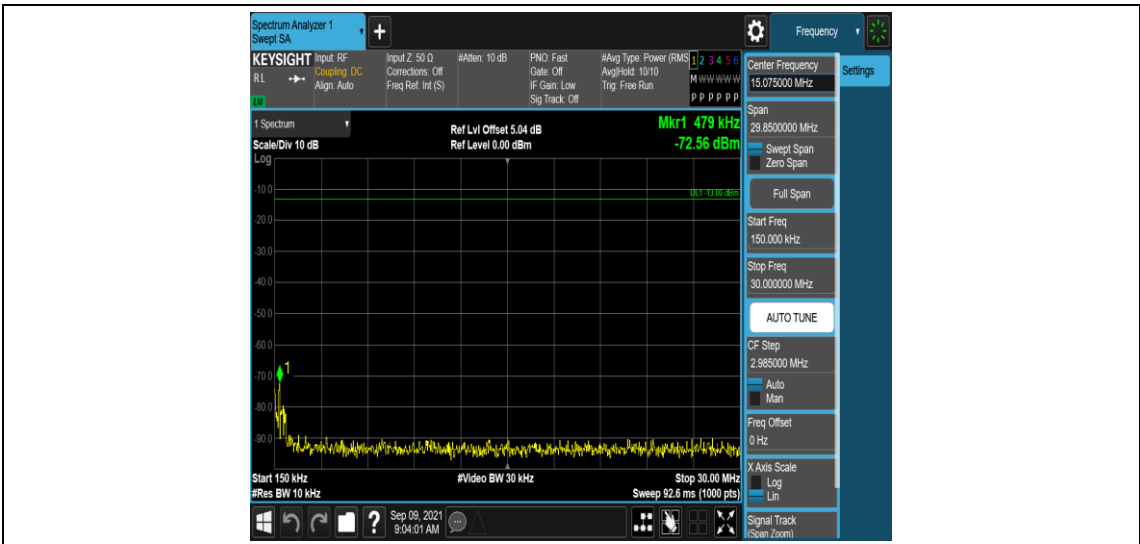

Band2-1.4MHz-QPSK-19193-1RB#0-Range1:0.009~0.15MHz

Band2-1.4MHz-QPSK-19193-1RB#0-Range2:0.15~30MHz

Band2-1.4MHz-QPSK-19193-1RB#0-Range3:30~1000MHz

Band2-1.4MHz-QPSK-19193-1RB#0-Range4:1000~2000MHz

Band2-1.4MHz-QPSK-19193-1RB#0-Range5:2000~20000MHz

Band2-1.4MHz-16QAM-18607-1RB#0-Range1:0.009~0.15MHz

Band2-1.4MHz-16QAM-18607-1RB#0-Range2:0.15~30MHz

Band2-1.4MHz-16QAM-18607-1RB#0-Range3:30~1000MHz

Band2-1.4MHz-16QAM-18607-1RB#0-Range4:1000~2000MHz

Band2-1.4MHz-16QAM-18607-1RB#0-Range5:2000~20000MHz