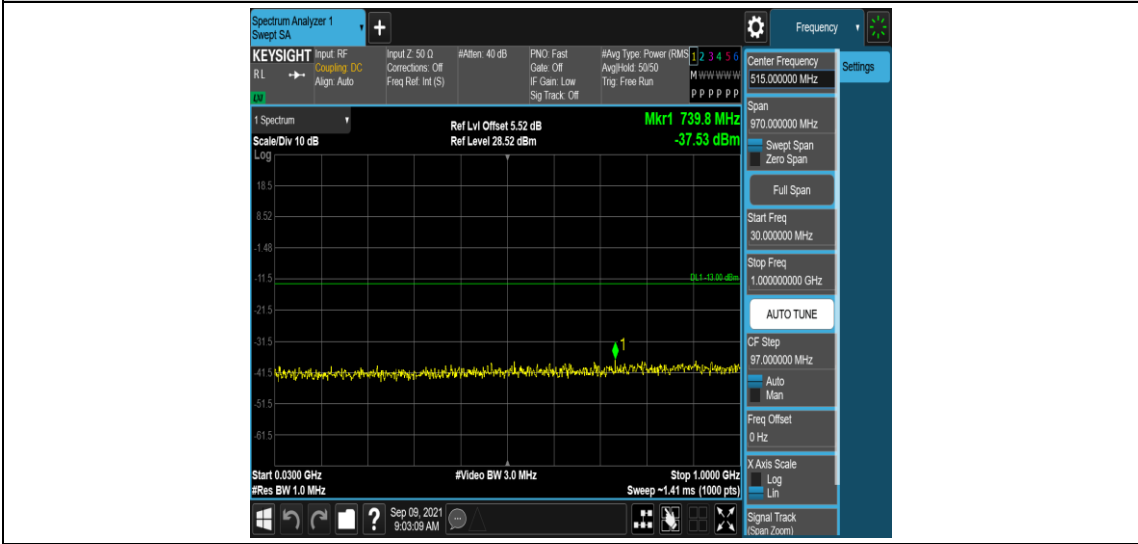

Band2-1.4MHz-QPSK-18607-1RB#0-Range2:0.15~30MHz

Band2-1.4MHz-QPSK-18607-1RB#0-Range3:30~1000MHz