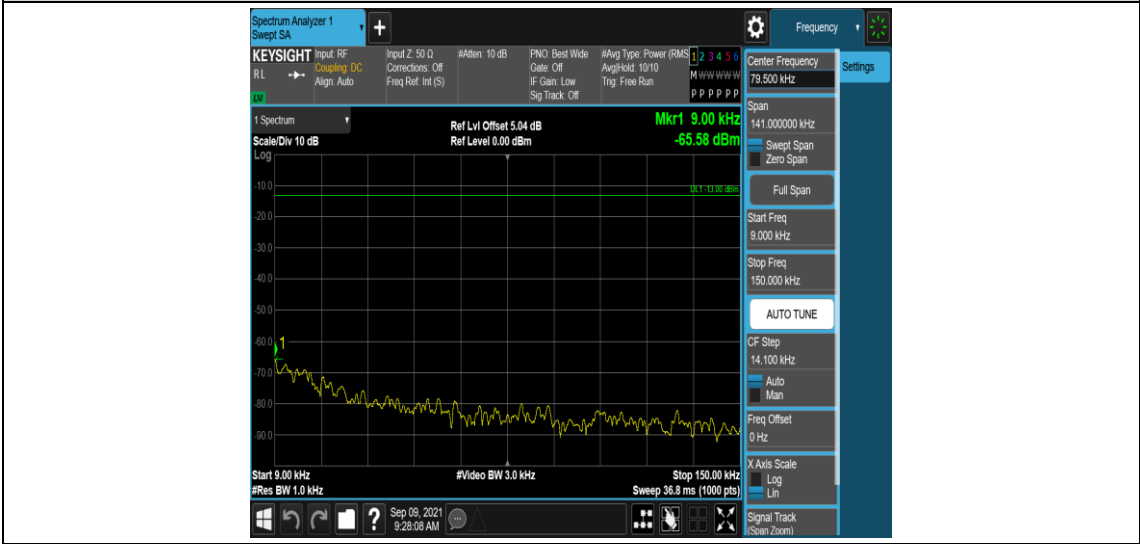

Band2-3MHz-16QAM-18615-1RB#0-Range1:0.009~0.15MHz

Band2-3MHz-16QAM-18615-1RB#0-Range2:0.15~30MHz

Band2-3MHz-16QAM-18615-1RB#0-Range3:30~1000MHz

Band2-3MHz-16QAM-18615-1RB#0-Range4:1000~2000MHz

Band2-3MHz-16QAM-18615-1RB#0-Range5:2000~20000MHz

Band2-3MHz-16QAM-18900-1RB#0-Range1:0.009~0.15MHz

Band2-3MHz-16QAM-18900-1RB#0-Range2:0.15~30MHz

Band2-3MHz-16QAM-18900-1RB#0-Range3:30~1000MHz

Band2-3MHz-16QAM-18900-1RB#0-Range4:1000~2000MHz

Band2-3MHz-16QAM-18900-1RB#0-Range5:2000~20000MHz