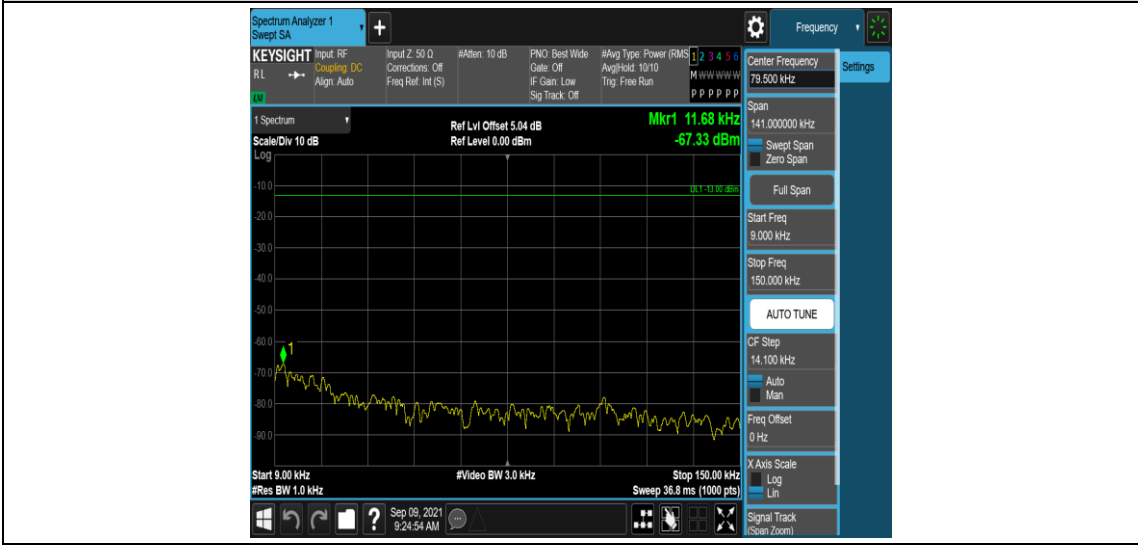

Band2-1.4MHz-16QAM-18900-1RB#0-Range1:0.009~0.15MHz

Band2-1.4MHz-16QAM-18900-1RB#0-Range2:0.15~30MHz

Band2-1.4MHz-16QAM-18900-1RB#0-Range3:30~1000MHz

Band2-1.4MHz-16QAM-18900-1RB#0-Range4:1000~2000MHz

Band2-1.4MHz-16QAM-18900-1RB#0-Range5:2000~20000MHz

Band2-1.4MHz-16QAM-19193-1RB#0-Range1:0.009~0.15MHz

Band2-1.4MHz-16QAM-19193-1RB#0-Range2:0.15~30MHz

Band2-1.4MHz-16QAM-19193-1RB#0-Range3:30~1000MHz

Band2-1.4MHz-16QAM-19193-1RB#0-Range4:1000~2000MHz

Band2-1.4MHz-16QAM-19193-1RB#0-Range5:2000~20000MHz