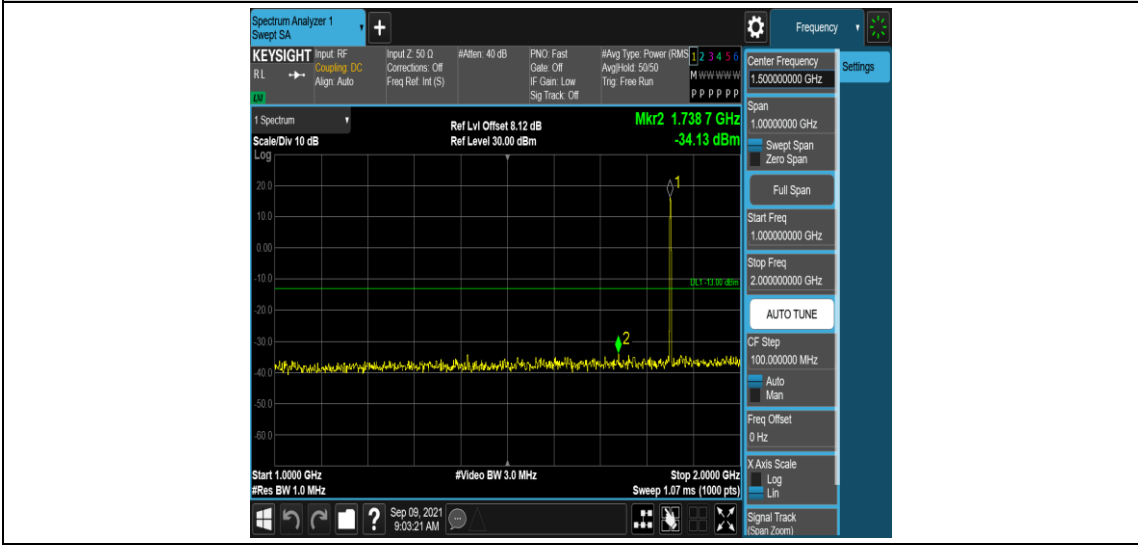

Test Graphs

Band2-1.4MHz-QPSK-18607-1RB#0-Range2:0.15~30MHz

Band2-1.4MHz-QPSK-18607-1RB#0-Range3:30~1000MHz

Band2-1.4MHz-QPSK-18607-1RB#0-Range4:1000~2000MHz

Band2-1.4MHz-QPSK-18607-1RB#0-Range5:2000~20000MHz

Band2-1.4MHz-QPSK-18900-1RB#0-Range1:0.009~0.15MHz

Band2-1.4MHz-QPSK-18900-1RB#0-Range2:0.15~30MHz

Band2-1.4MHz-QPSK-18900-1RB#0-Range3:30~1000MHz

Band2-1.4MHz-QPSK-18900-1RB#0-Range4:1000~2000MHz

Band2-1.4MHz-QPSK-18900-1RB#0-Range5:2000~20000MHz