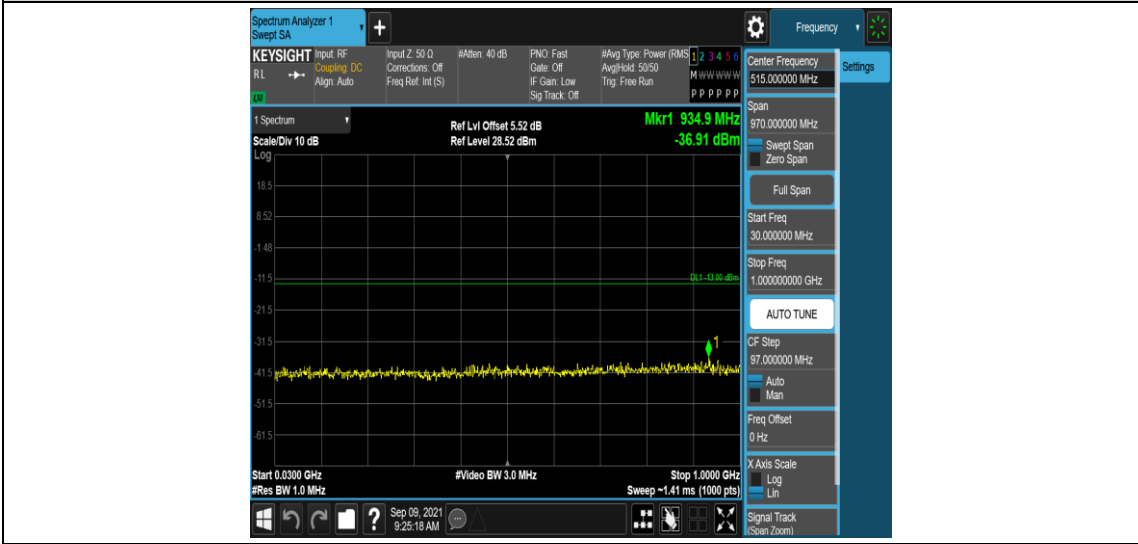

Band2-3MHz-QPSK-18615-1RB#0-Range2:0.15~30MHz

Band2-3MHz-QPSK-18615-1RB#0-Range3:30~1000MHz