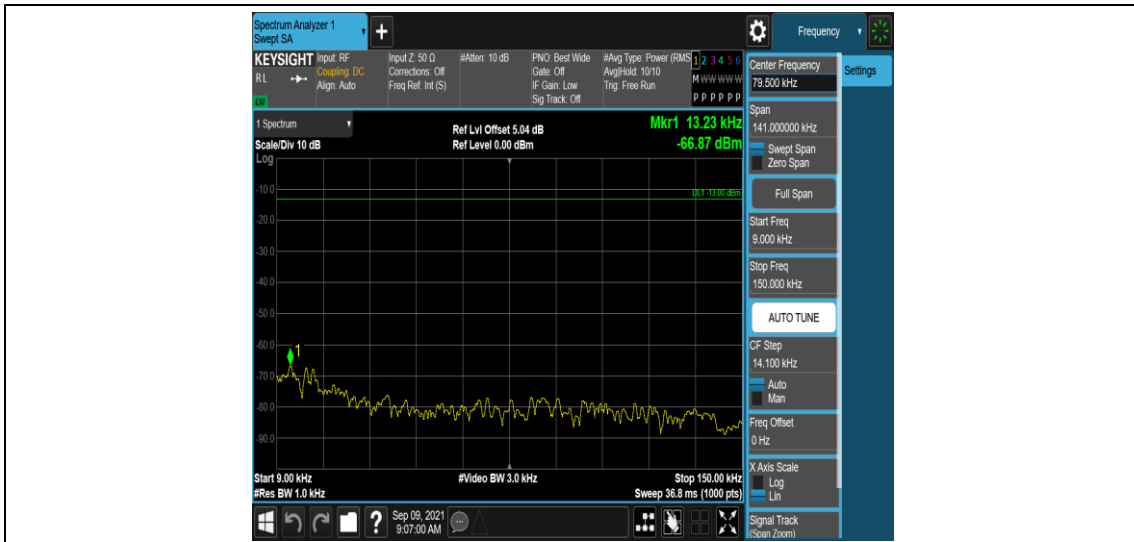

Band2-1.4MHz-QPSK-18900-1RB#0-Range1:0.009~0.15MHz

Band2-1.4MHz-QPSK-18900-1RB#0-Range2:0.15~30MHz

Band2-1.4MHz-QPSK-18900-1RB#0-Range3:30~1000MHz

Band2-1.4MHz-QPSK-18900-1RB#0-Range4:1000~2000MHz

Band2-1.4MHz-QPSK-18900-1RB#0-Range5:2000~20000MHz

Band2-1.4MHz-QPSK-19193-1RB#0-Range1:0.009~0.15MHz

Band2-1.4MHz-QPSK-19193-1RB#0-Range2:0.15~30MHz

Band2-1.4MHz-QPSK-19193-1RB#0-Range3:30~1000MHz

Band2-1.4MHz-QPSK-19193-1RB#0-Range4:1000~2000MHz

Band2-1.4MHz-QPSK-19193-1RB#0-Range5:2000~20000MHz