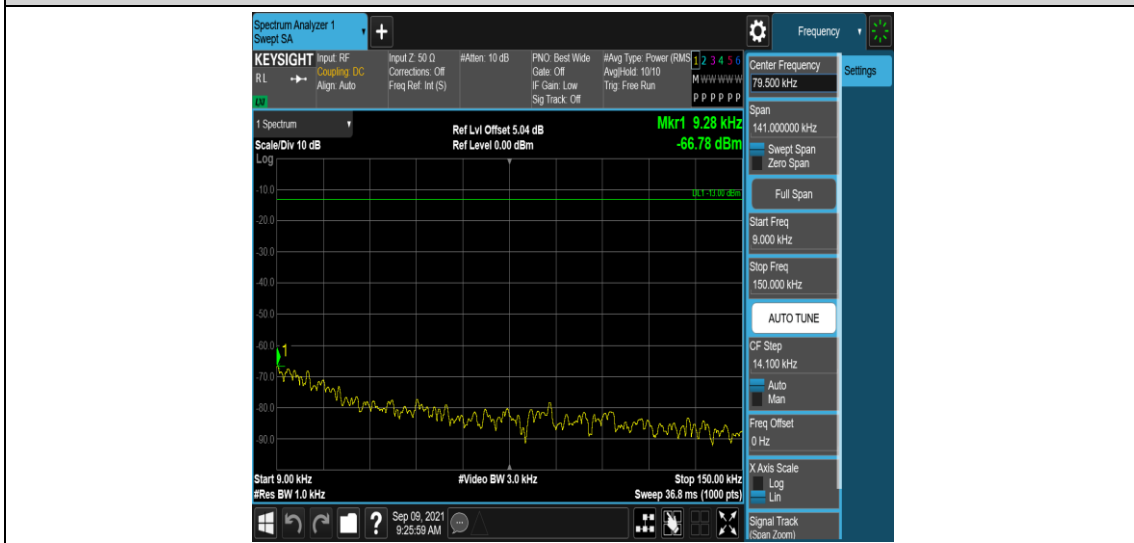

Band2-3MHz-QPSK-19185-1RB#0-Range1:0.009~0.15MHz

Band2-3MHz-QPSK-19185-1RB#0-Range2:0.15~30MHz

Band2-3MHz-QPSK-19185-1RB#0-Range3:30~1000MHz

Band2-3MHz-QPSK-19185-1RB#0-Range4:1000~2000MHz

Band2-3MHz-QPSK-19185-1RB#0-Range5:2000~20000MHz

Band2-3MHz-16QAM-18615-1RB#0-Range1:0.009~0.15MHz

Band2-3MHz-16QAM-18615-1RB#0-Range2:0.15~30MHz

Band2-3MHz-16QAM-18615-1RB#0-Range3:30~1000MHz

Band2-3MHz-16QAM-18615-1RB#0-Range4:1000~2000MHz

Band2-3MHz-16QAM-18615-1RB#0-Range5:2000~20000MHz