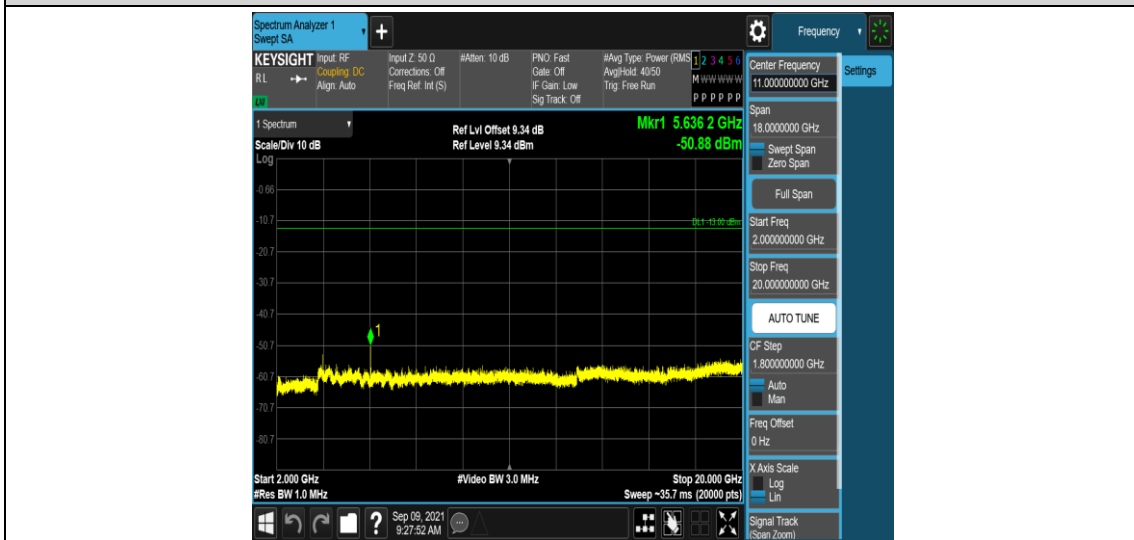

Band2-3MHz-QPSK-18900-1RB#0-Range1:0.009~0.15MHz

Band2-3MHz-QPSK-18900-1RB#0-Range2:0.15~30MHz

Band2-3MHz-QPSK-18900-1RB#0-Range3:30~1000MHz

Band2-3MHz-QPSK-18900-1RB#0-Range4:1000~2000MHz

Band2-3MHz-QPSK-18900-1RB#0-Range5:2000~20000MHz