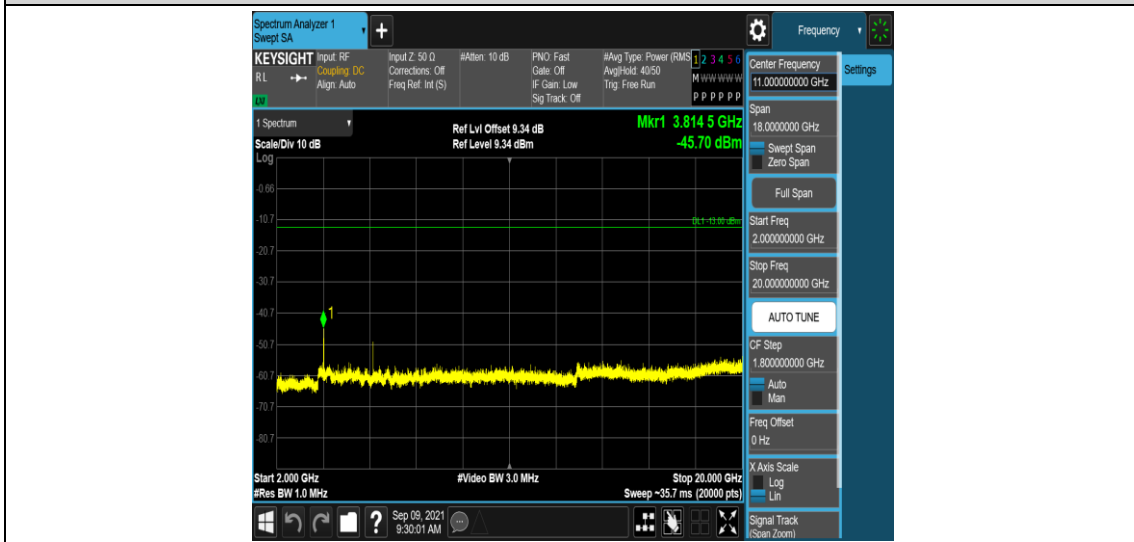

Band2-3MHz-QPSK-19185-1RB#0-Range1:0.009~0.15MHz

Band2-3MHz-QPSK-19185-1RB#0-Range2:0.15~30MHz

Band2-3MHz-QPSK-19185-1RB#0-Range3:30~1000MHz

Band2-3MHz-QPSK-19185-1RB#0-Range4:1000~2000MHz

Band2-3MHz-QPSK-19185-1RB#0-Range5:2000~20000MHz