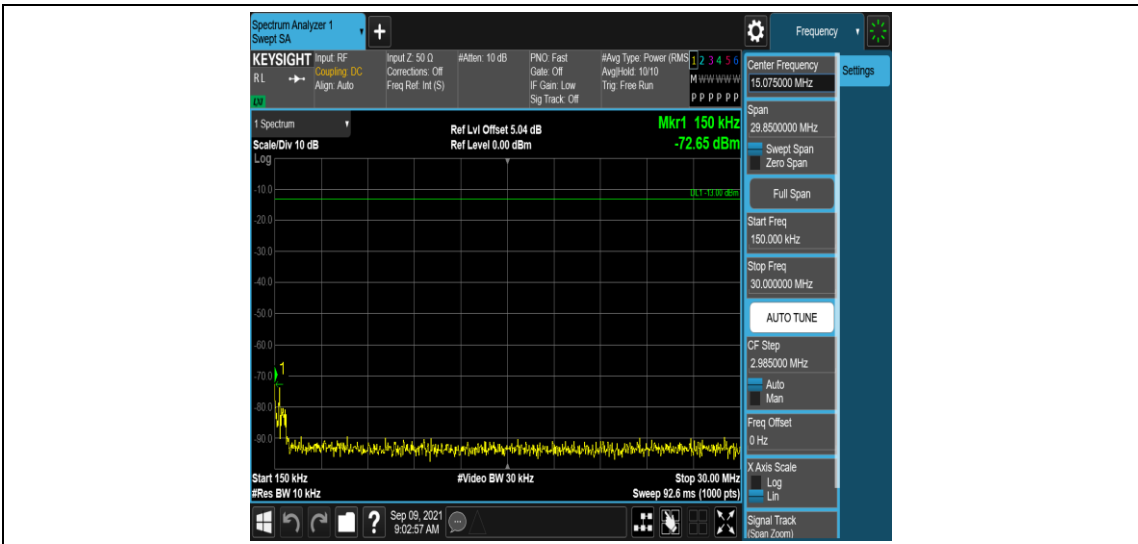

Band2-1.4MHz-QPSK-18607-1RB#0-Range2:0.15~30MHz