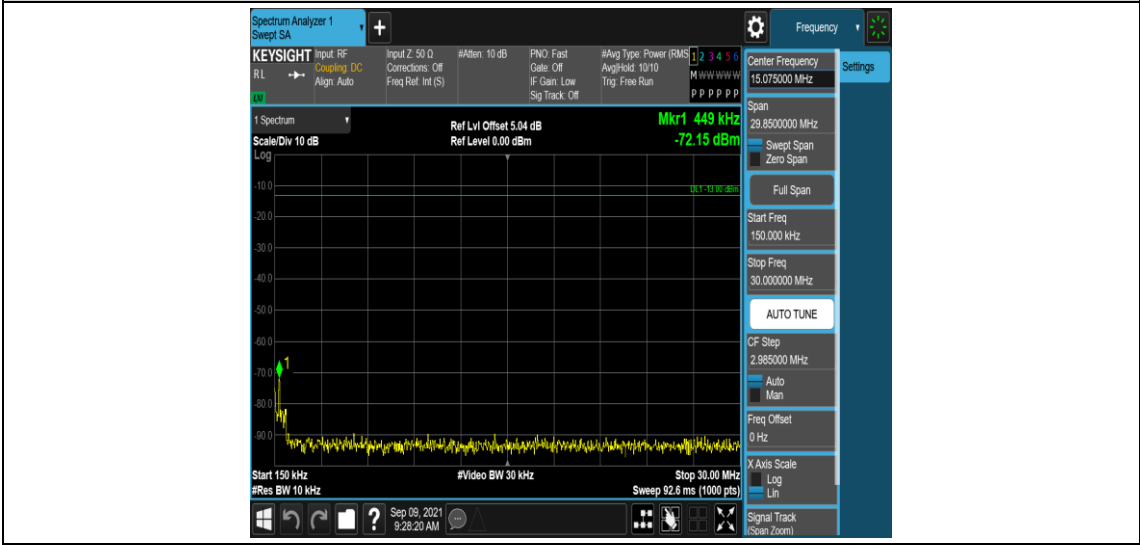

Band2-3MHz-16QAM-18615-1RB#0-Range1:0.009~0.15MHz

Band2-3MHz-16QAM-18615-1RB#0-Range2:0.15~30MHz

Band2-3MHz-16QAM-18615-1RB#0-Range3:30~1000MHz

Band2-3MHz-16QAM-18615-1RB#0-Range4:1000~2000MHz

Band2-3MHz-16QAM-18615-1RB#0-Range5:2000~20000MHz

Band2-3MHz-16QAM-18900-1RB#0-Range1:0.009~0.15MHz

Band2-3MHz-16QAM-18900-1RB#0-Range2:0.15~30MHz

Band2-3MHz-16QAM-18900-1RB#0-Range3:30~1000MHz

Band2-3MHz-16QAM-18900-1RB#0-Range4:1000~2000MHz

Band2-3MHz-16QAM-18900-1RB#0-Range5:2000~20000MHz