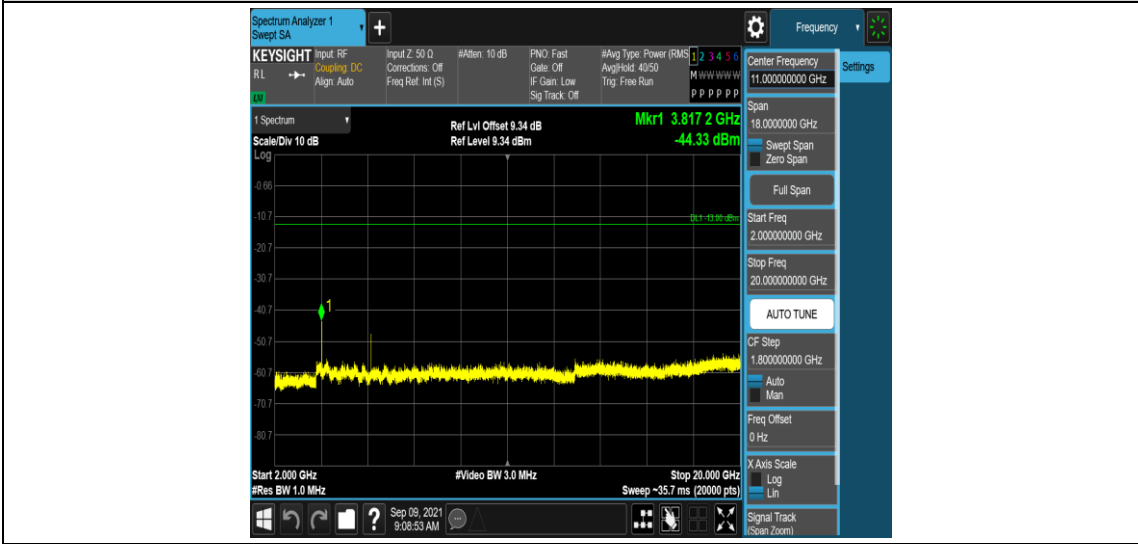

Band2-1.4MHz-16QAM-19193-1RB#0-Range1:0.009~0.15MHz

Band2-1.4MHz-16QAM-19193-1RB#0-Range2:0.15~30MHz

Band2-1.4MHz-16QAM-19193-1RB#0-Range3:30~1000MHz

Band2-1.4MHz-16QAM-19193-1RB#0-Range4:1000~2000MHz

Band2-1.4MHz-16QAM-19193-1RB#0-Range5:2000~20000MHz