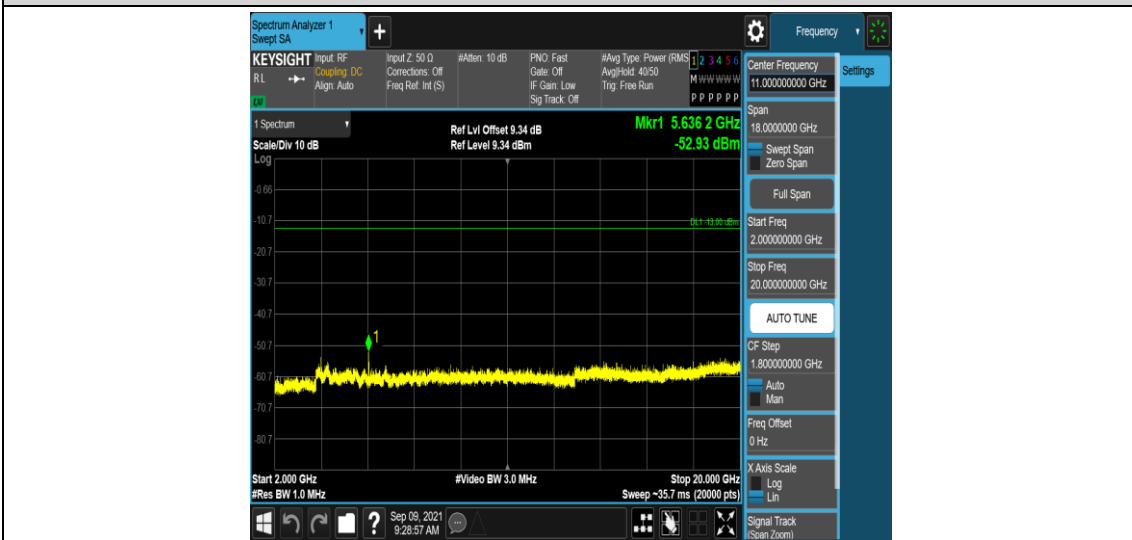

Band2-3MHz-16QAM-18900-1RB#0-Range1:0.009~0.15MHz

Band2-3MHz-16QAM-18900-1RB#0-Range2:0.15~30MHz

Band2-3MHz-16QAM-18900-1RB#0-Range3:30~1000MHz

Band2-3MHz-16QAM-18900-1RB#0-Range4:1000~2000MHz

Band2-3MHz-16QAM-18900-1RB#0-Range5:2000~20000MHz