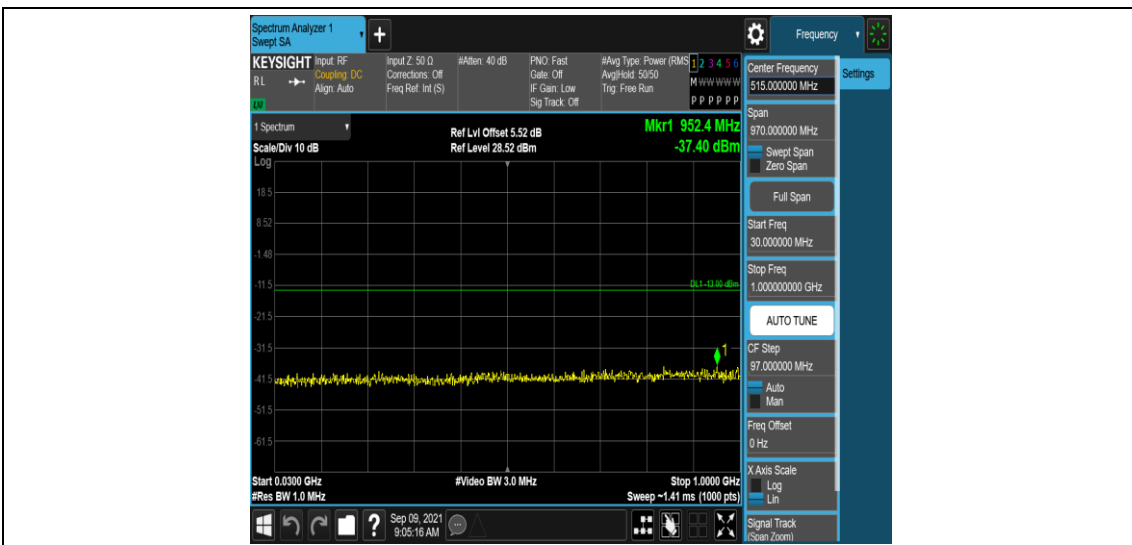

Test Graphs

Band2-1.4MHz-QPSK-18607-1RB#0-Range2:0.15~30MHz

Band2-1.4MHz-QPSK-18607-1RB#0-Range3:30~1000MHz

Band2-1.4MHz-QPSK-18607-1RB#0-Range4:1000~2000MHz

Band2-1.4MHz-QPSK-18607-1RB#0-Range5:2000~20000MHz

Band2-1.4MHz-QPSK-18900-1RB#0-Range1:0.009~0.15MHz

Band2-1.4MHz-QPSK-18900-1RB#0-Range2:0.15~30MHz

Band2-1.4MHz-QPSK-18900-1RB#0-Range3:30~1000MHz

Band2-1.4MHz-QPSK-18900-1RB#0-Range4:1000~2000MHz

Band2-1.4MHz-QPSK-18900-1RB#0-Range5:2000~20000MHz