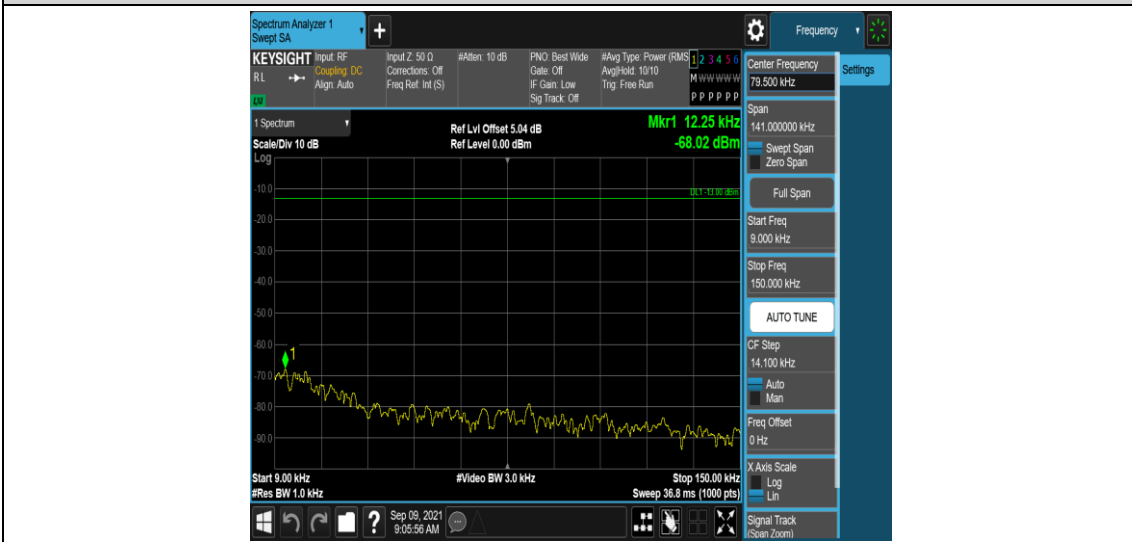

Band2-1.4MHz-16QAM-18607-1RB#0-Range1:0.009~0.15MHz

Band2-1.4MHz-16QAM-18607-1RB#0-Range2:0.15~30MHz

Band2-1.4MHz-16QAM-18607-1RB#0-Range3:30~1000MHz

Band2-1.4MHz-16QAM-18607-1RB#0-Range4:1000~2000MHz

Band2-1.4MHz-16QAM-18607-1RB#0-Range5:2000~20000MHz

Band2-1.4MHz-16QAM-18900-1RB#0-Range1:0.009~0.15MHz

Band2-1.4MHz-16QAM-18900-1RB#0-Range2:0.15~30MHz

Band2-1.4MHz-16QAM-18900-1RB#0-Range3:30~1000MHz

Band2-1.4MHz-16QAM-18900-1RB#0-Range4:1000~2000MHz

Band2-1.4MHz-16QAM-18900-1RB#0-Range5:2000~20000MHz