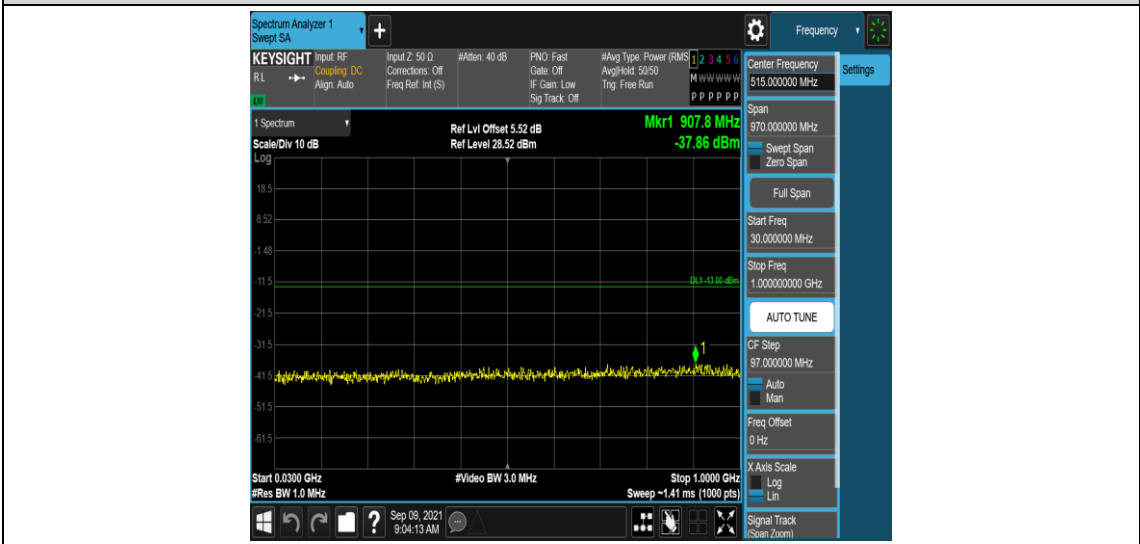

Band2-1.4MHz-16QAM-18607-1RB#0-Range2:0.15~30MHz

Band2-1.4MHz-16QAM-18607-1RB#0-Range3:30~1000MHz