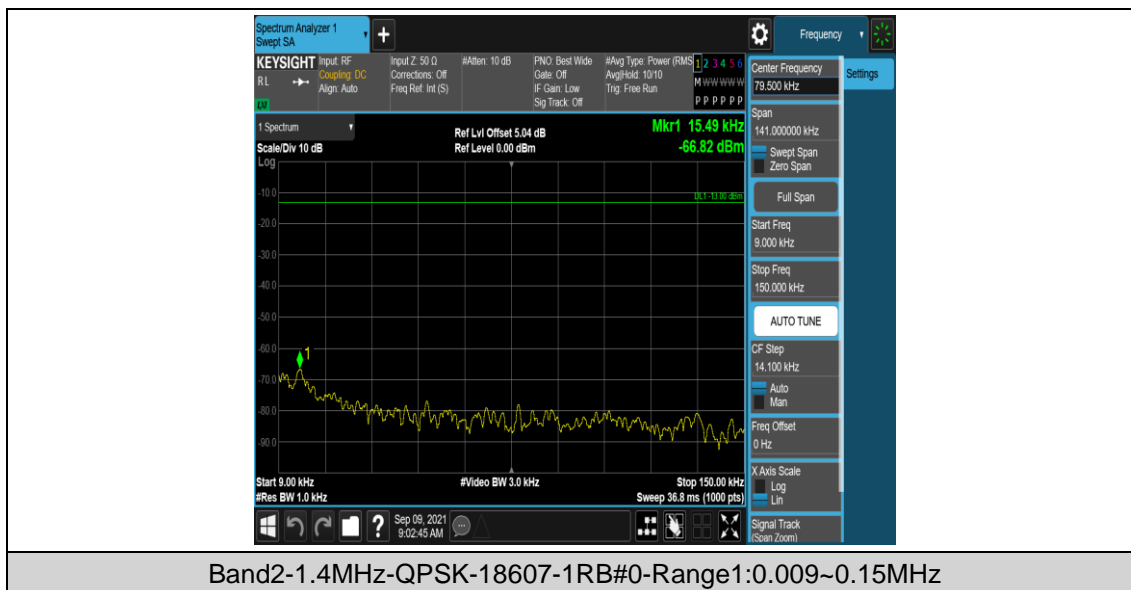

Band2	20MHz	QPSK	19100	1RB#0	Range2:0.15~30MHz	PASS
Band2	20MHz	QPSK	19100	1RB#0	Range3:30~1000MHz	PASS
Band2	20MHz	QPSK	19100	1RB#0	Range4:1000~2000MHz	PASS
Band2	20MHz	QPSK	19100	1RB#0	Range5:2000~20000MHz	PASS
Band2	20MHz	16QAM	18700	1RB#0	Range1:0.009~0.15MHz	PASS
Band2	20MHz	16QAM	18700	1RB#0	Range2:0.15~30MHz	PASS
Band2	20MHz	16QAM	18700	1RB#0	Range3:30~1000MHz	PASS
Band2	20MHz	16QAM	18700	1RB#0	Range4:1000~2000MHz	PASS
Band2	20MHz	16QAM	18700	1RB#0	Range5:2000~20000MHz	PASS
Band2	20MHz	16QAM	18900	1RB#0	Range1:0.009~0.15MHz	PASS
Band2	20MHz	16QAM	18900	1RB#0	Range2:0.15~30MHz	PASS
Band2	20MHz	16QAM	18900	1RB#0	Range3:30~1000MHz	PASS
Band2	20MHz	16QAM	18900	1RB#0	Range4:1000~2000MHz	PASS
Band2	20MHz	16QAM	18900	1RB#0	Range5:2000~20000MHz	PASS
Band2	20MHz	16QAM	19100	1RB#0	Range1:0.009~0.15MHz	PASS
Band2	20MHz	16QAM	19100	1RB#0	Range2:0.15~30MHz	PASS
Band2	20MHz	16QAM	19100	1RB#0	Range3:30~1000MHz	PASS
Band2	20MHz	16QAM	19100	1RB#0	Range4:1000~2000MHz	PASS
Band2	20MHz	16QAM	19100	1RB#0	Range5:2000~20000MHz	PASS

Test Graphs