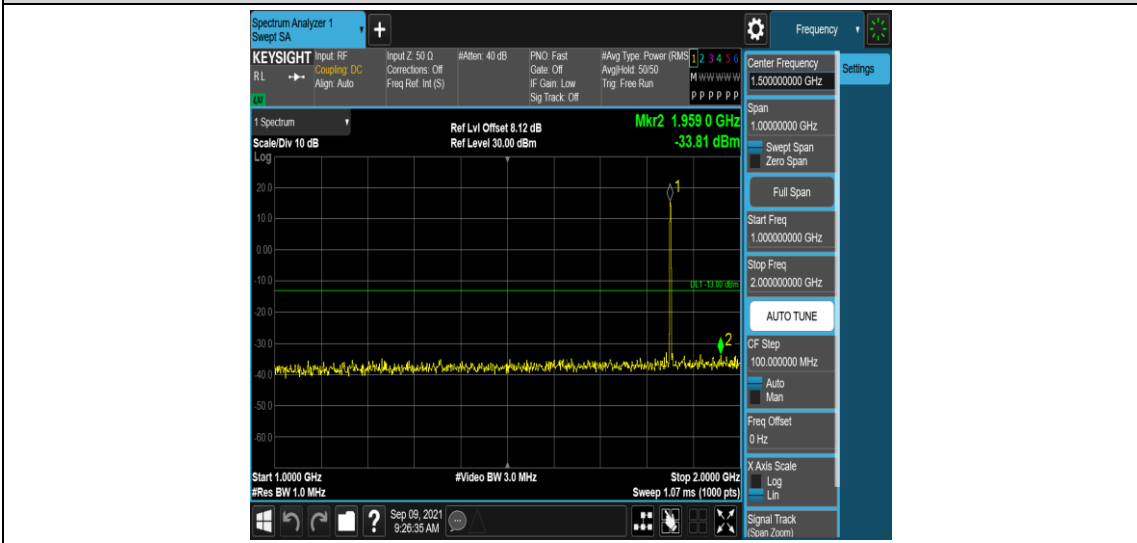

Band2-3MHz-16QAM-18615-1RB#0-Range3:30~1000MHz

Band2-3MHz-16QAM-18615-1RB#0-Range4:1000~2000MHz