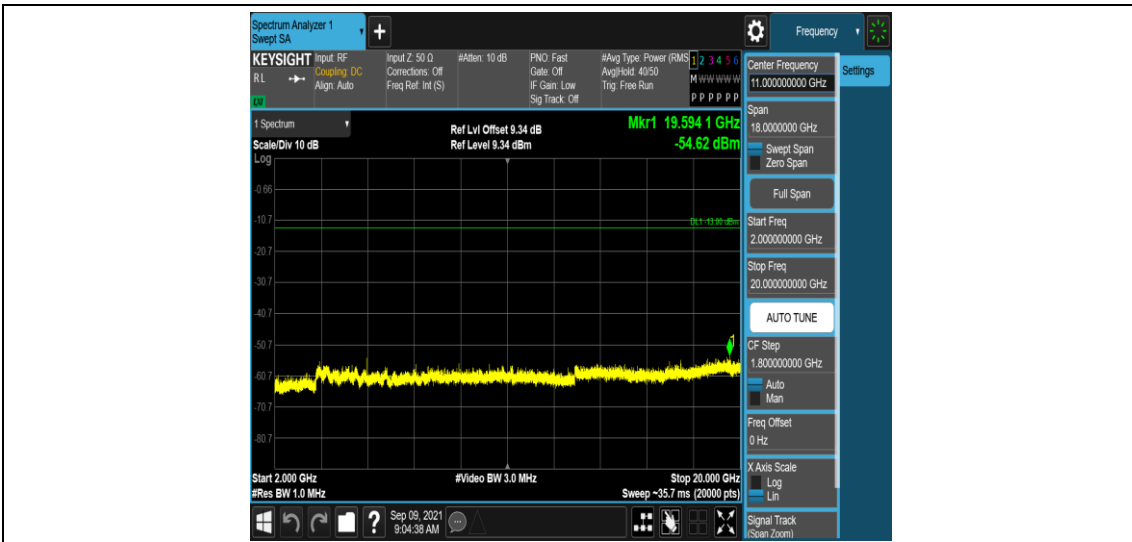

Band2-1.4MHz-16QAM-18607-1RB#0-Range1:0.009~0.15MHz

Band2-1.4MHz-16QAM-18607-1RB#0-Range2:0.15~30MHz

Band2-1.4MHz-16QAM-18607-1RB#0-Range3:30~1000MHz

Band2-1.4MHz-16QAM-18607-1RB#0-Range4:1000~2000MHz

Band2-1.4MHz-16QAM-18607-1RB#0-Range5:2000~20000MHz

Band2-1.4MHz-16QAM-18900-1RB#0-Range1:0.009~0.15MHz

Band2-1.4MHz-16QAM-18900-1RB#0-Range2:0.15~30MHz

Band2-1.4MHz-16QAM-18900-1RB#0-Range3:30~1000MHz

Band2-1.4MHz-16QAM-18900-1RB#0-Range4:1000~2000MHz

Band2-1.4MHz-16QAM-18900-1RB#0-Range5:2000~20000MHz