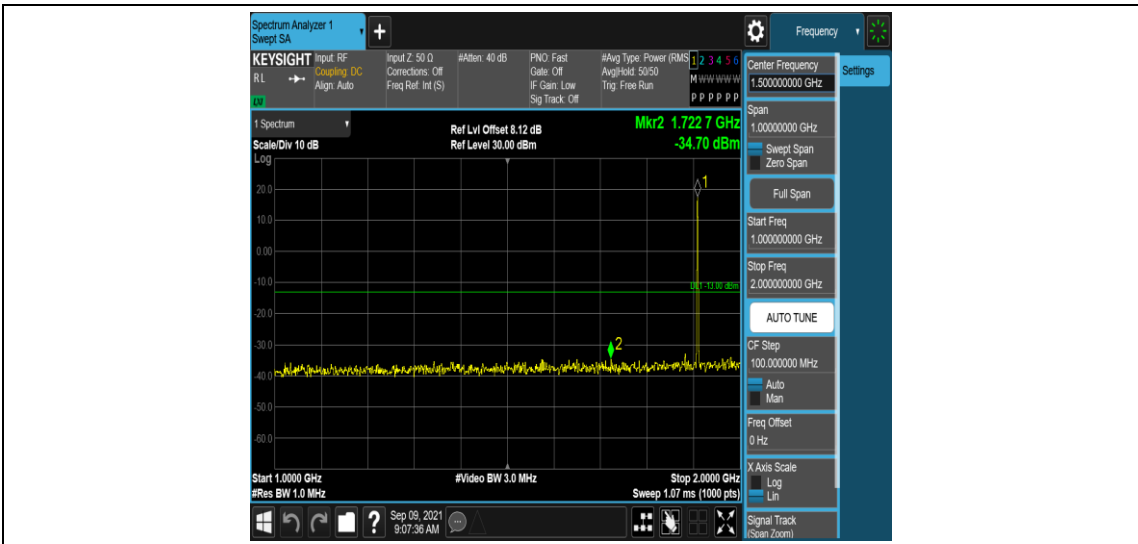

Band2-1.4MHz-QPSK-19193-1RB#0-Range3:30~1000MHz

Band2-1.4MHz-QPSK-19193-1RB#0-Range4:1000~2000MHz