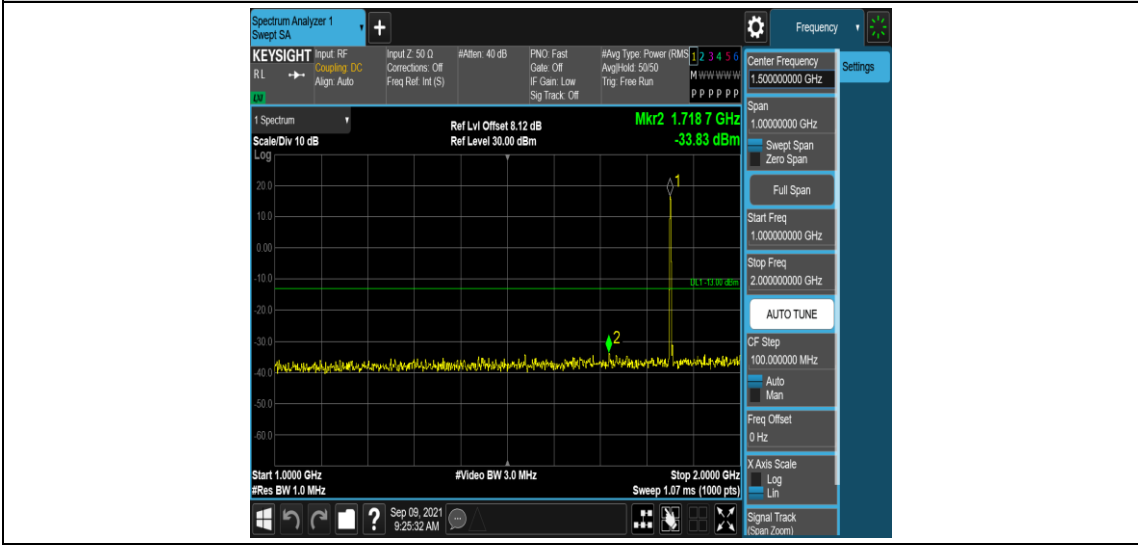

Band2-3MHz-QPSK-18615-1RB#0-Range3:30~1000MHz

Band2-3MHz-QPSK-18615-1RB#0-Range4:1000~2000MHz