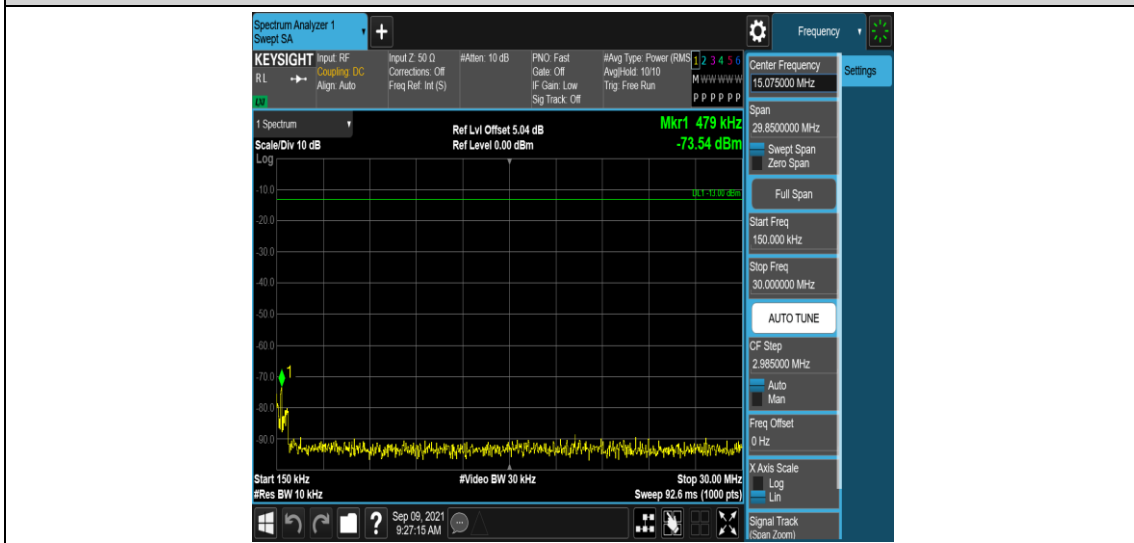

Band2-1.4MHz-16QAM-19193-1RB#0-Range1:0.009~0.15MHz

Band2-1.4MHz-16QAM-19193-1RB#0-Range2:0.15~30MHz

Band2-1.4MHz-16QAM-19193-1RB#0-Range3:30~1000MHz

Band2-1.4MHz-16QAM-19193-1RB#0-Range4:1000~2000MHz

Band2-1.4MHz-16QAM-19193-1RB#0-Range5:2000~20000MHz

Band2-3MHz-QPSK-18615-1RB#0-Range1:0.009~0.15MHz

Band2-3MHz-QPSK-18615-1RB#0-Range2:0.15~30MHz

Band2-3MHz-QPSK-18615-1RB#0-Range3:30~1000MHz

Band2-3MHz-QPSK-18615-1RB#0-Range4:1000~2000MHz

Band2-3MHz-QPSK-18615-1RB#0-Range5:2000~20000MHz

Band2-3MHz-QPSK-18900-1RB#0-Range1:0.009~0.15MHz

Band2-3MHz-QPSK-18900-1RB#0-Range2:0.15~30MHz

Band2-3MHz-QPSK-18900-1RB#0-Range3:30~1000MHz

Band2-3MHz-QPSK-18900-1RB#0-Range4:1000~2000MHz

Band2-3MHz-QPSK-18900-1RB#0-Range5:2000~20000MHz