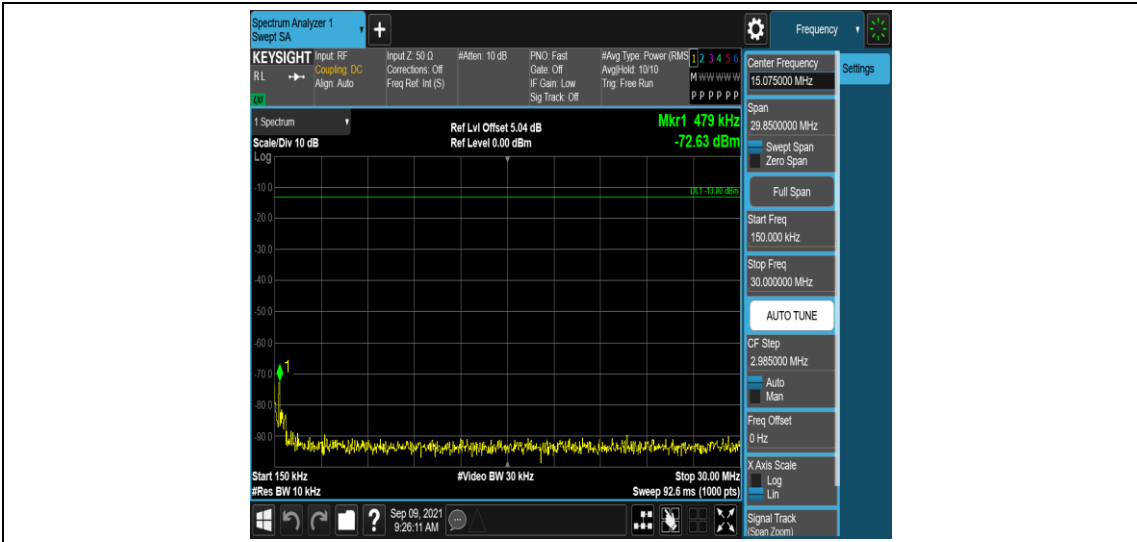

Band2-3MHz-QPSK-19185-1RB#0-Range1:0.009~0.15MHz

Band2-3MHz-QPSK-19185-1RB#0-Range2:0.15~30MHz

Band2-3MHz-QPSK-19185-1RB#0-Range3:30~1000MHz

Band2-3MHz-QPSK-19185-1RB#0-Range4:1000~2000MHz

Band2-3MHz-QPSK-19185-1RB#0-Range5:2000~20000MHz

Band2-3MHz-16QAM-18615-1RB#0-Range1:0.009~0.15MHz

Band2-3MHz-16QAM-18615-1RB#0-Range2:0.15~30MHz

Band2-3MHz-16QAM-18615-1RB#0-Range3:30~1000MHz

Band2-3MHz-16QAM-18615-1RB#0-Range4:1000~2000MHz

Band2-3MHz-16QAM-18615-1RB#0-Range5:2000~20000MHz