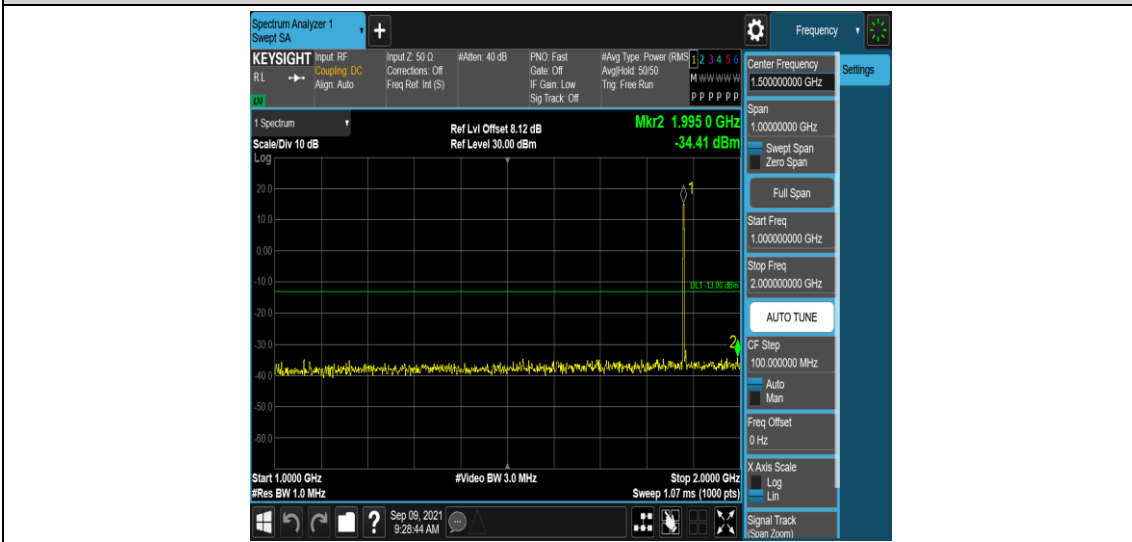

Band2-3MHz-16QAM-18615-1RB#0-Range1:0.009~0.15MHz

Band2-3MHz-16QAM-18615-1RB#0-Range2:0.15~30MHz

Band2-3MHz-16QAM-18615-1RB#0-Range3:30~1000MHz

Band2-3MHz-16QAM-18615-1RB#0-Range4:1000~2000MHz

Band2-3MHz-16QAM-18615-1RB#0-Range5:2000~20000MHz

Band2-3MHz-16QAM-18900-1RB#0-Range1:0.009~0.15MHz

Band2-3MHz-16QAM-18900-1RB#0-Range2:0.15~30MHz

Band2-3MHz-16QAM-18900-1RB#0-Range3:30~1000MHz

Band2-3MHz-16QAM-18900-1RB#0-Range4:1000~2000MHz

Band2-3MHz-16QAM-18900-1RB#0-Range5:2000~20000MHz