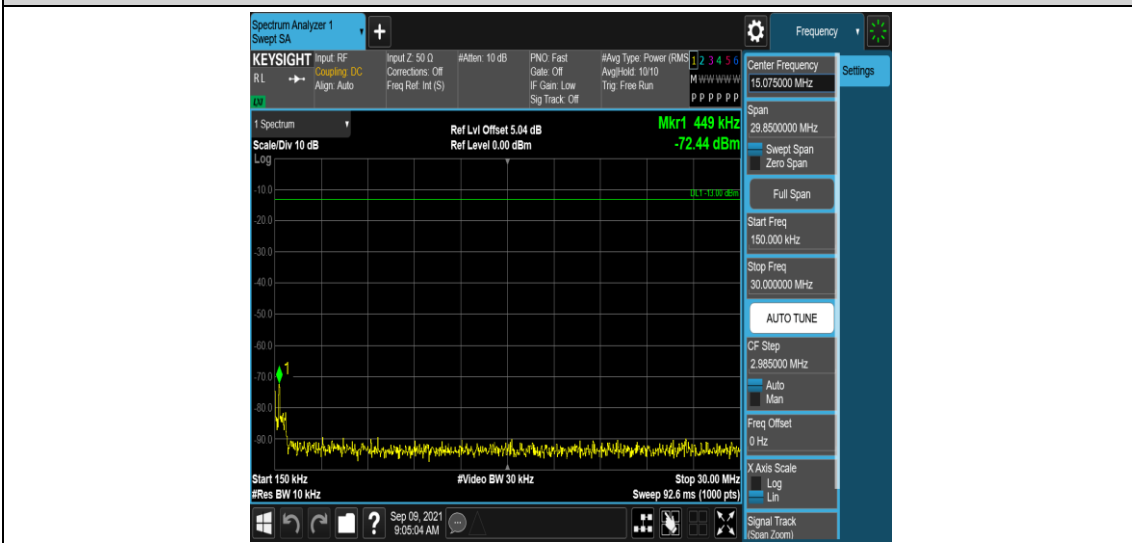

Test Graphs

Band2-1.4MHz-QPSK-18607-1RB#0-Range2:0.15~30MHz

Band2-1.4MHz-QPSK-18607-1RB#0-Range3:30~1000MHz

Band2-1.4MHz-QPSK-18607-1RB#0-Range4:1000~2000MHz

Band2-1.4MHz-QPSK-18607-1RB#0-Range5:2000~20000MHz

Band2-1.4MHz-QPSK-18900-1RB#0-Range1:0.009~0.15MHz

Band2-1.4MHz-QPSK-18900-1RB#0-Range2:0.15~30MHz

Band2-1.4MHz-QPSK-18900-1RB#0-Range3:30~1000MHz

Band2-1.4MHz-QPSK-18900-1RB#0-Range4:1000~2000MHz

Band2-1.4MHz-QPSK-18900-1RB#0-Range5:2000~20000MHz