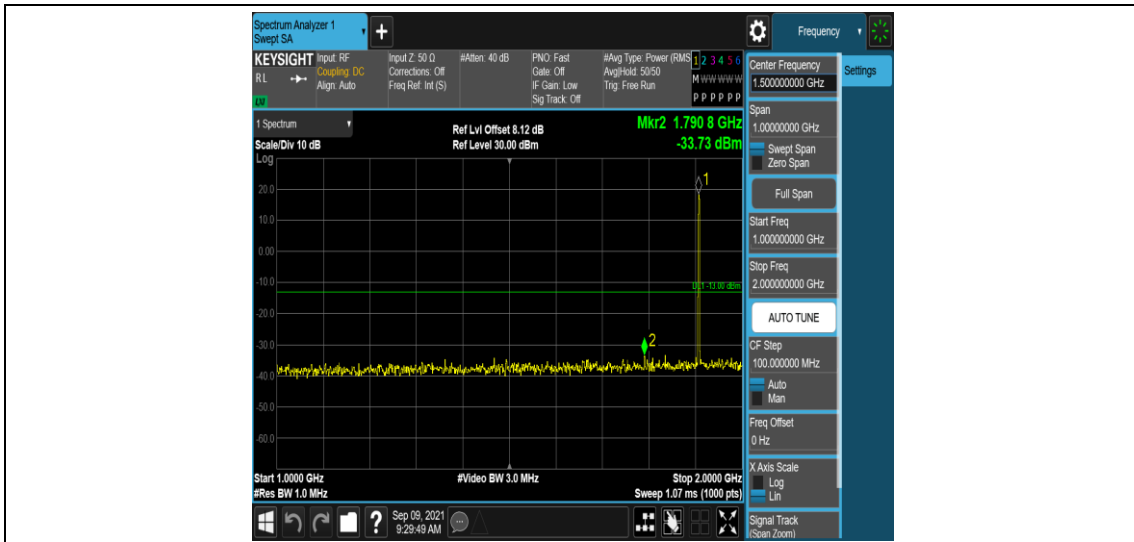

Band2-3MHz-QPSK-19185-1RB#0-Range3:30~1000MHz

Band2-3MHz-QPSK-19185-1RB#0-Range4:1000~2000MHz