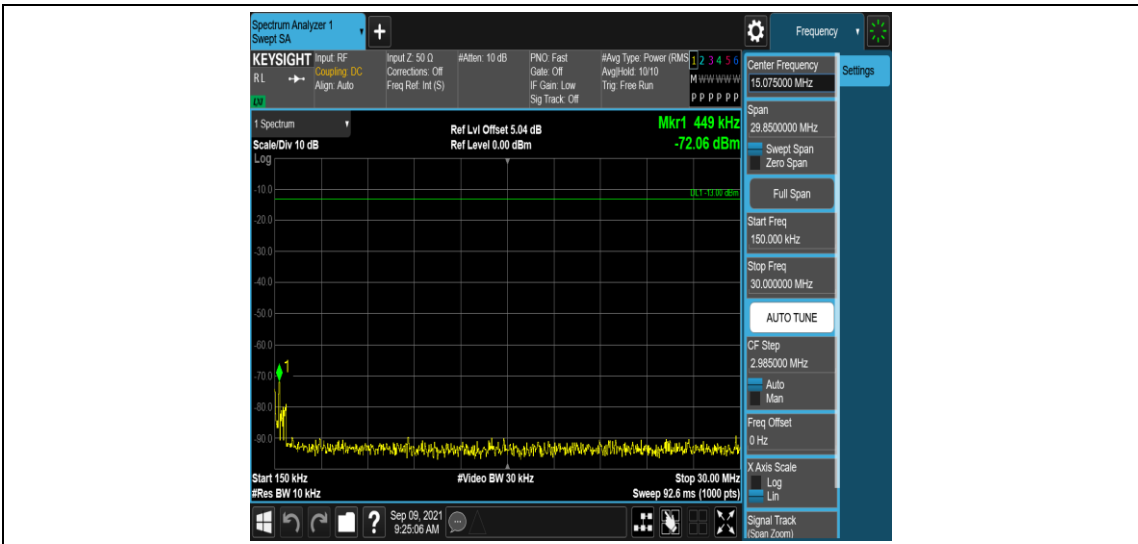

Band2-3MHz-QPSK-18615-1RB#0-Range1:0.009~0.15MHz

Band2-3MHz-QPSK-18615-1RB#0-Range2:0.15~30MHz