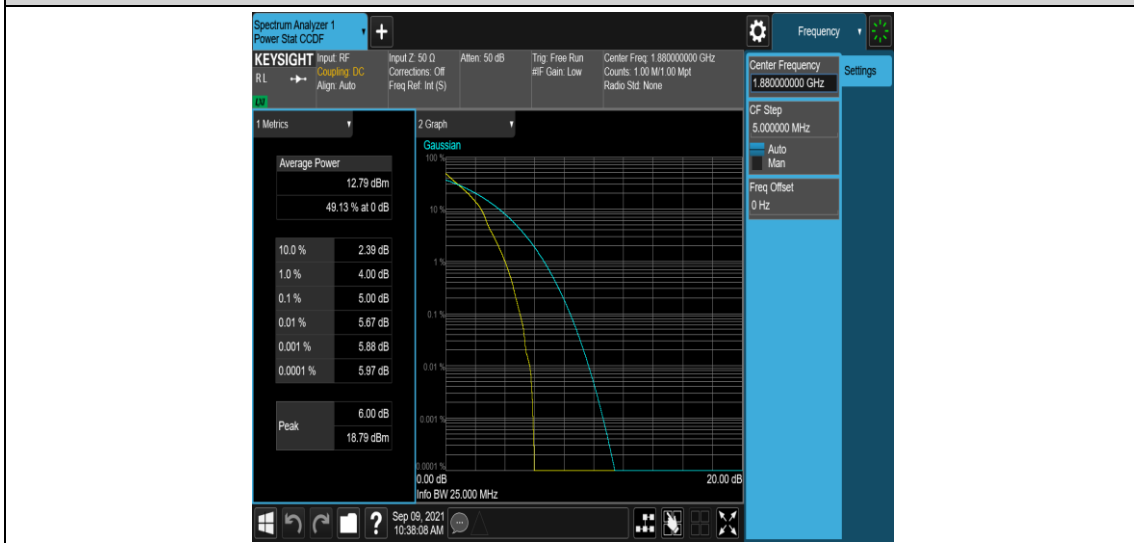

Band2-10MHz-16QAM-18900-50RB#0

Band2-10MHz-16QAM-19150-1RB#0

Band2-10MHz-16QAM-19150-50RB#0

Band2-15MHz-QPSK-18675-1RB#0

Band2-15MHz-QPSK-18675-75RB#0

Band2-15MHz-QPSK-18900-1RB#0

Band2-15MHz-QPSK-18900-75RB#0