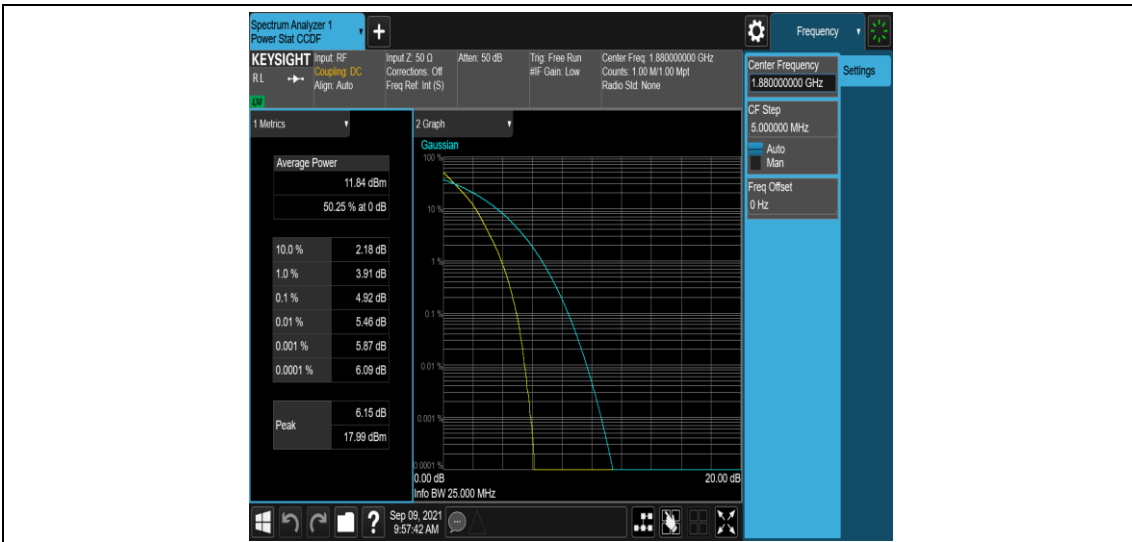

Band2-3MHz-16QAM-19185-1RB#0

Band2-3MHz-16QAM-19185-15RB#0

Band2-5MHz-QPSK-18625-1RB#0

Band2-5MHz-QPSK-18625-25RB#0

Band2-5MHz-QPSK-18900-1RB#0

Band2-5MHz-QPSK-18900-25RB#0

Band2-5MHz-QPSK-19175-1RB#0

Band2-5MHz-QPSK-19175-25RB#0