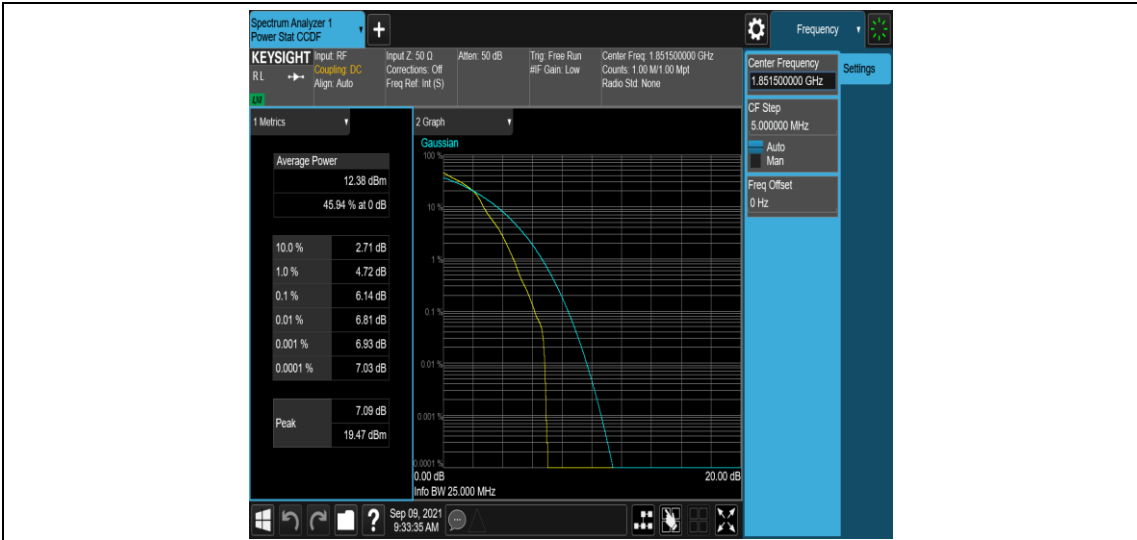

Band2-1.4MHz-16QAM-19193-6RB#0

Band2-3MHz-QPSK-18900-15RB#0

Band2-3MHz-QPSK-19185-1RB#0

Band2-3MHz-QPSK-19185-15RB#0

Band2-3MHz-16QAM-18615-1RB#0

Band2-3MHz-16QAM-18615-15RB#0

Band2-3MHz-16QAM-18900-1RB#0

Band2-3MHz-16QAM-18900-15RB#0