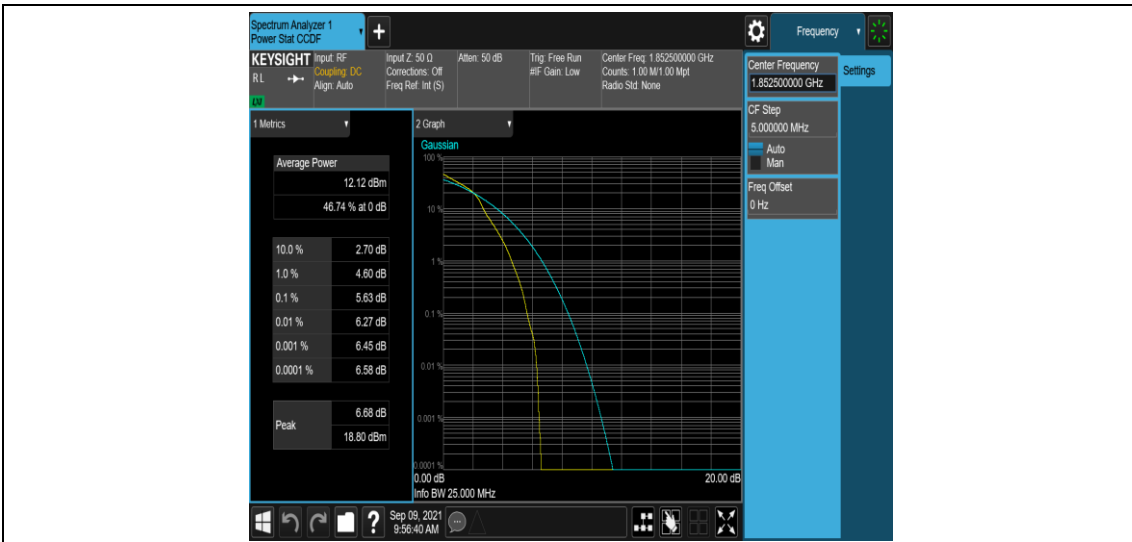

Band2-3MHz-16QAM-19185-1RB#0

Band2-3MHz-16QAM-19185-15RB#0

Band2-5MHz-QPSK-18625-1RB#0

Band2-5MHz-QPSK-18625-25RB#0

Band2-5MHz-QPSK-18900-1RB#0

Band2-5MHz-QPSK-18900-25RB#0

Band2-5MHz-QPSK-19175-1RB#0

Band2-5MHz-QPSK-19175-25RB#0