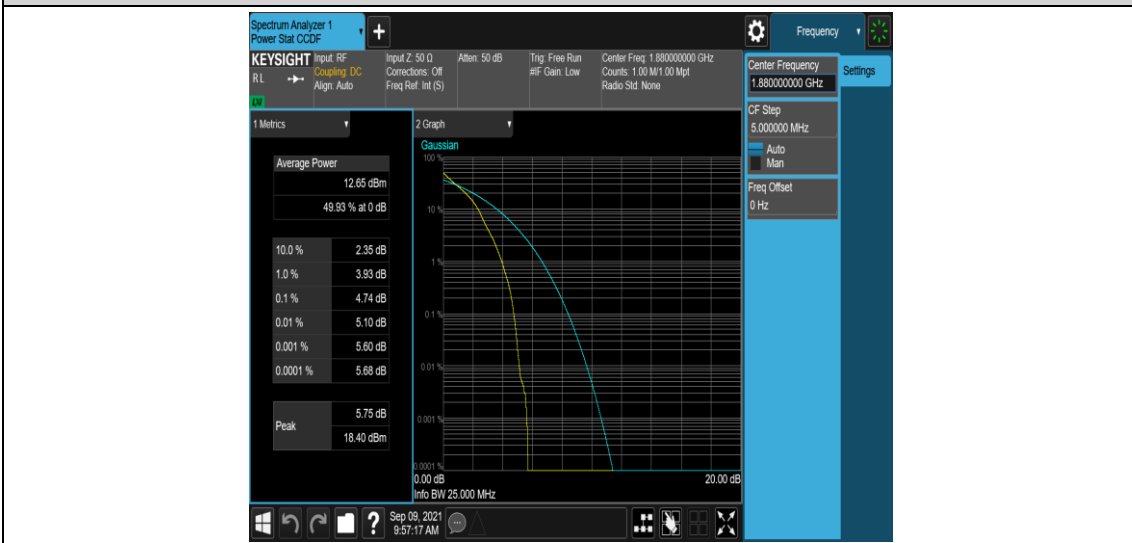

Band2-3MHz-16QAM-19185-1RB#0

Band2-3MHz-16QAM-19185-15RB#0

Band2-5MHz-QPSK-18625-1RB#0

Band2-5MHz-QPSK-18625-25RB#0

Band2-5MHz-QPSK-18900-1RB#0

Band2-5MHz-QPSK-18900-25RB#0

Band2-5MHz-QPSK-19175-1RB#0

Band2-5MHz-QPSK-19175-25RB#0