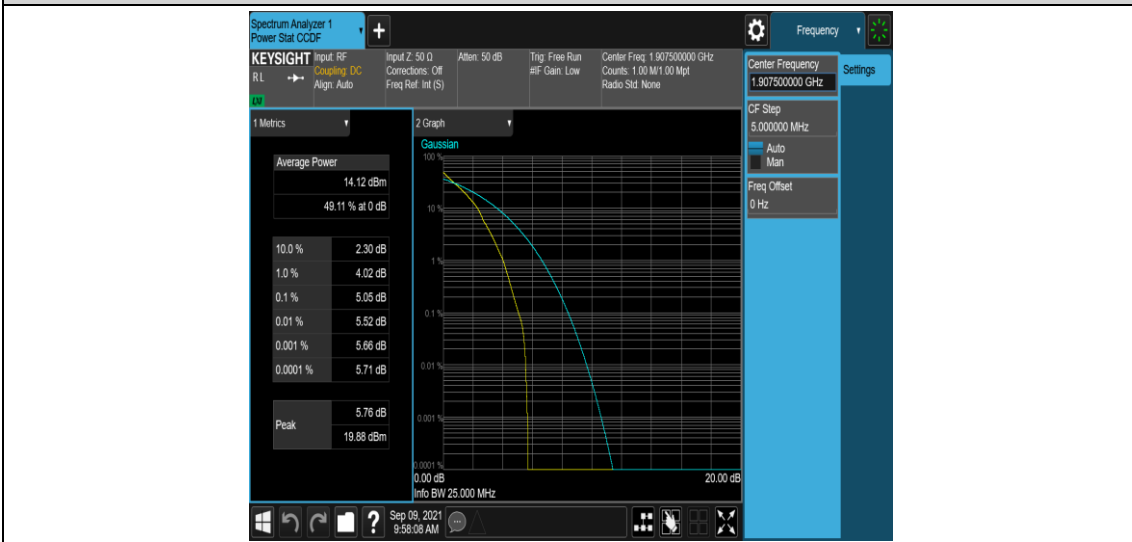

Band2-3MHz-16QAM-19185-1RB#0

Band2-3MHz-16QAM-19185-15RB#0

Band2-5MHz-QPSK-18625-1RB#0

Band2-5MHz-QPSK-18625-25RB#0

Band2-5MHz-QPSK-18900-1RB#0

Band2-5MHz-QPSK-18900-25RB#0

Band2-5MHz-QPSK-19175-1RB#0

Band2-5MHz-QPSK-19175-25RB#0