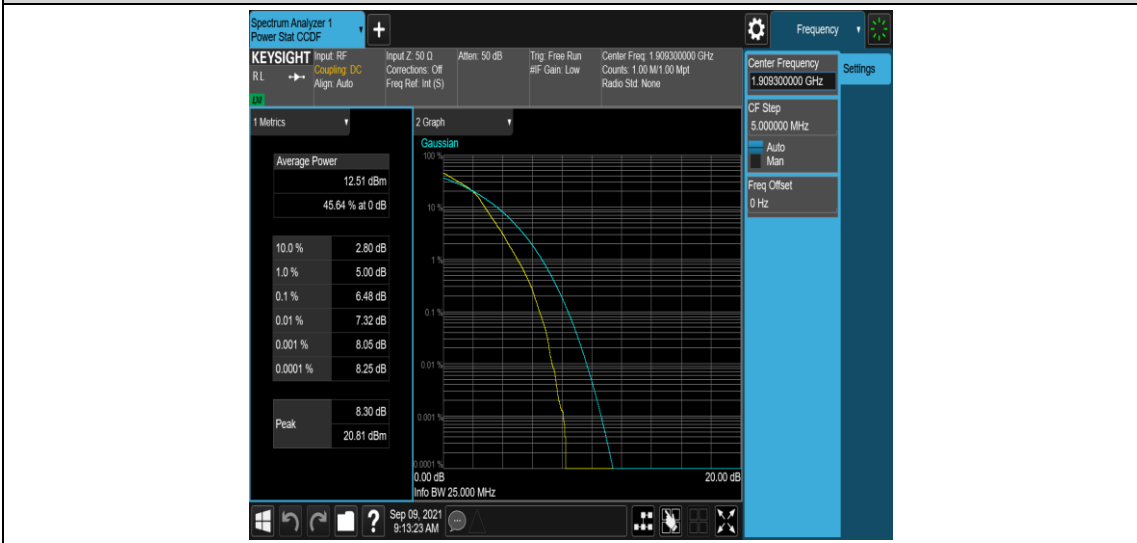

Test Graphs

Band2-1.4MHz-QPSK-18607-1RB#0

Band2-1.4MHz-QPSK-18607-6RB#0

Band2-1.4MHz-16QAM-18607-1RB#0

Band2-1.4MHz-16QAM-18607-6RB#0

Band2-1.4MHz-16QAM-18900-1RB#0

Band2-1.4MHz-16QAM-18900-6RB#0

Band2-1.4MHz-16QAM-19193-1RB#0