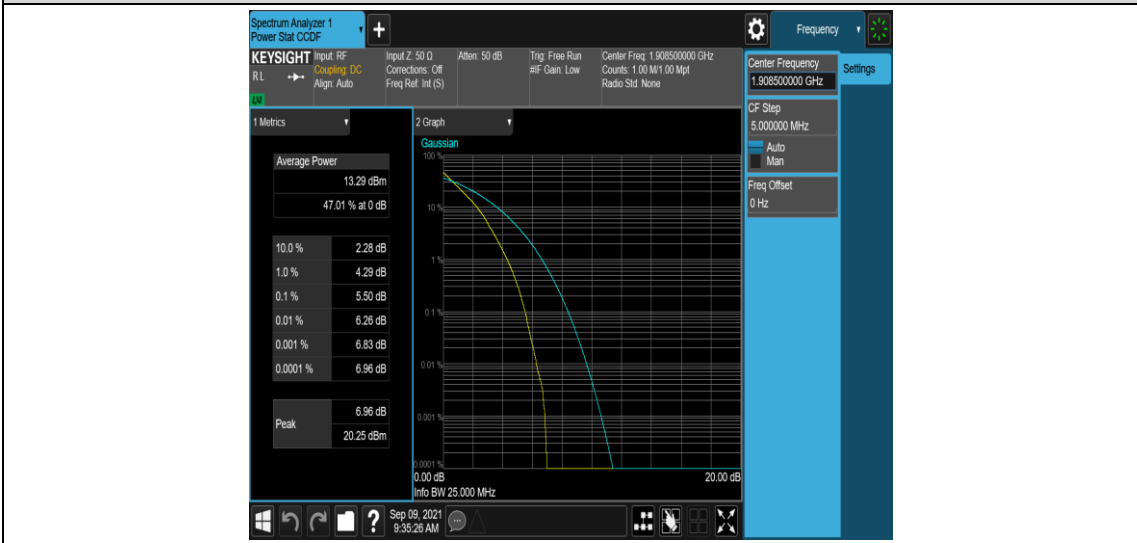

Band2-1.4MHz-16QAM-19193-6RB#0

Band2-3MHz-QPSK-18900-15RB#0

Band2-3MHz-QPSK-19185-1RB#0

Band2-3MHz-QPSK-19185-15RB#0

Band2-3MHz-16QAM-18615-1RB#0

Band2-3MHz-16QAM-18615-15RB#0

Band2-3MHz-16QAM-18900-1RB#0

Band2-3MHz-16QAM-18900-15RB#0