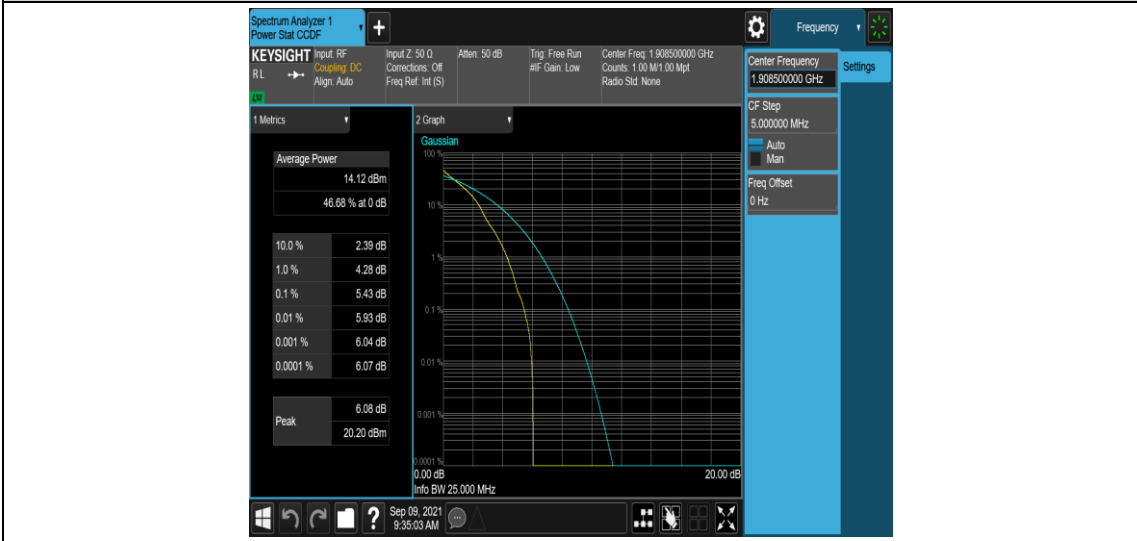

Band2-3MHz-QPSK-19185-1RB#0