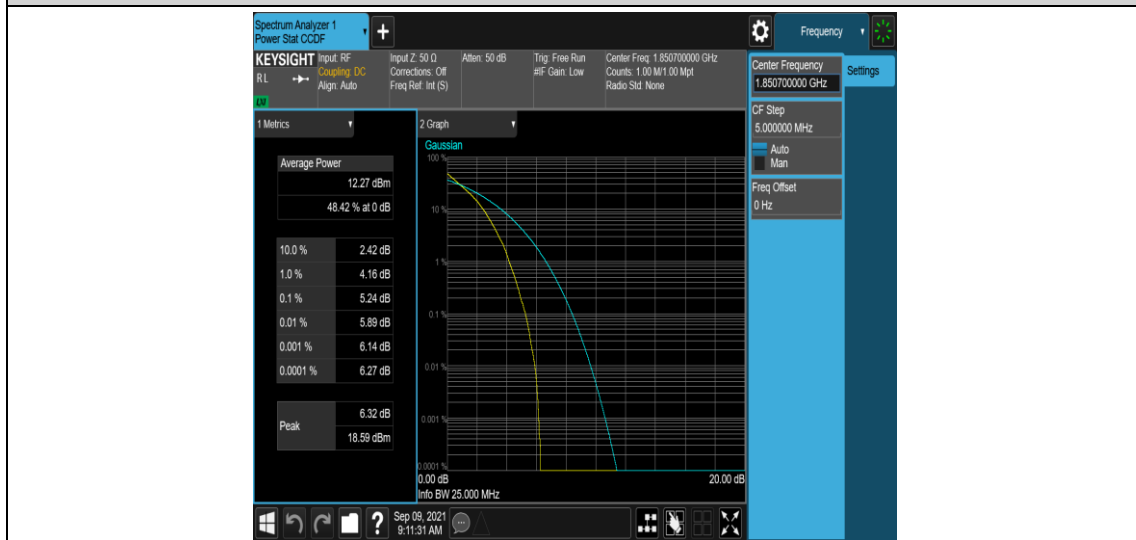

Band2-1.4MHz-QPSK-18607-6RB#0