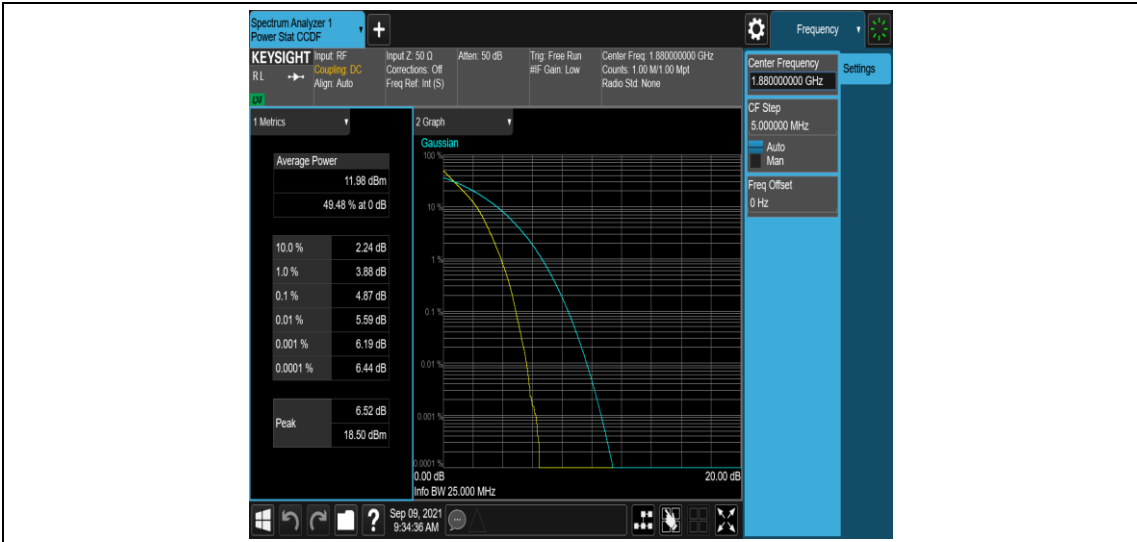

Band2-3MHz-QPSK-18900-15RB#0