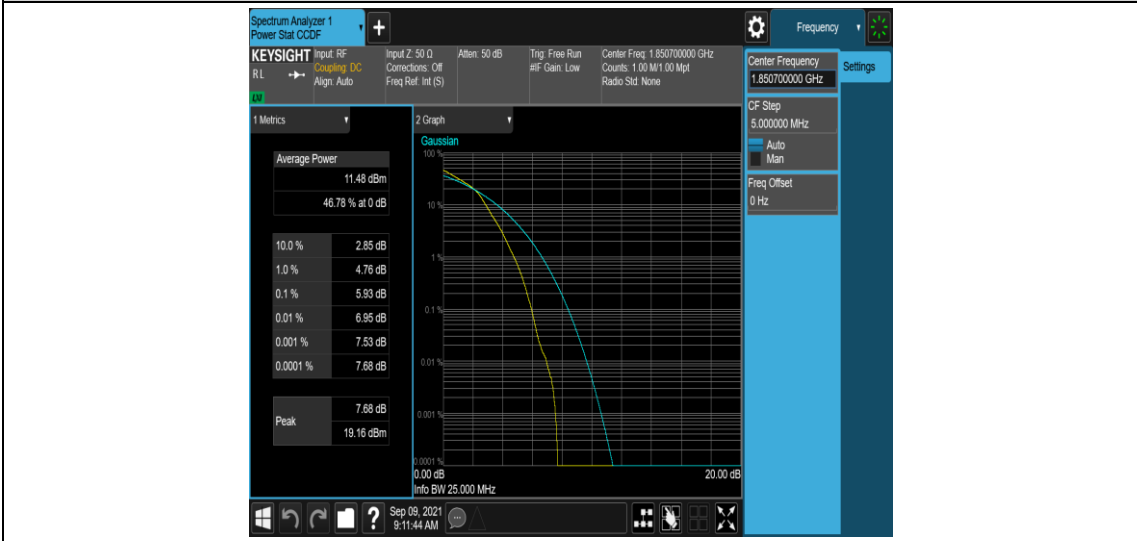

Test Graphs

Band2-1.4MHz-QPSK-18607-1RB#0

Band2-1.4MHz-QPSK-18607-6RB#0

Band2-1.4MHz-16QAM-18607-1RB#0

Band2-1.4MHz-16QAM-18607-6RB#0

Band2-1.4MHz-16QAM-18900-1RB#0

Band2-1.4MHz-16QAM-18900-6RB#0

Band2-1.4MHz-16QAM-19193-1RB#0