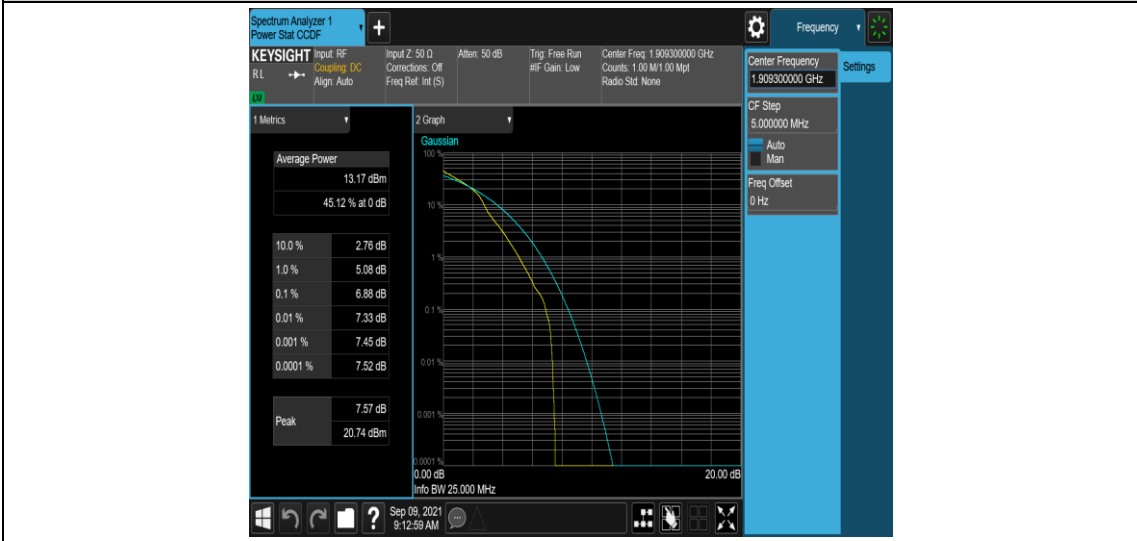

Test Graphs

Band2-1.4MHz-QPSK-18607-1RB#0

Band2-1.4MHz-QPSK-18607-6RB#0

Band2-1.4MHz-16QAM-18607-1RB#0

Band2-1.4MHz-16QAM-18607-6RB#0

Band2-1.4MHz-16QAM-18900-1RB#0

Band2-1.4MHz-16QAM-18900-6RB#0

Band2-1.4MHz-16QAM-19193-1RB#0