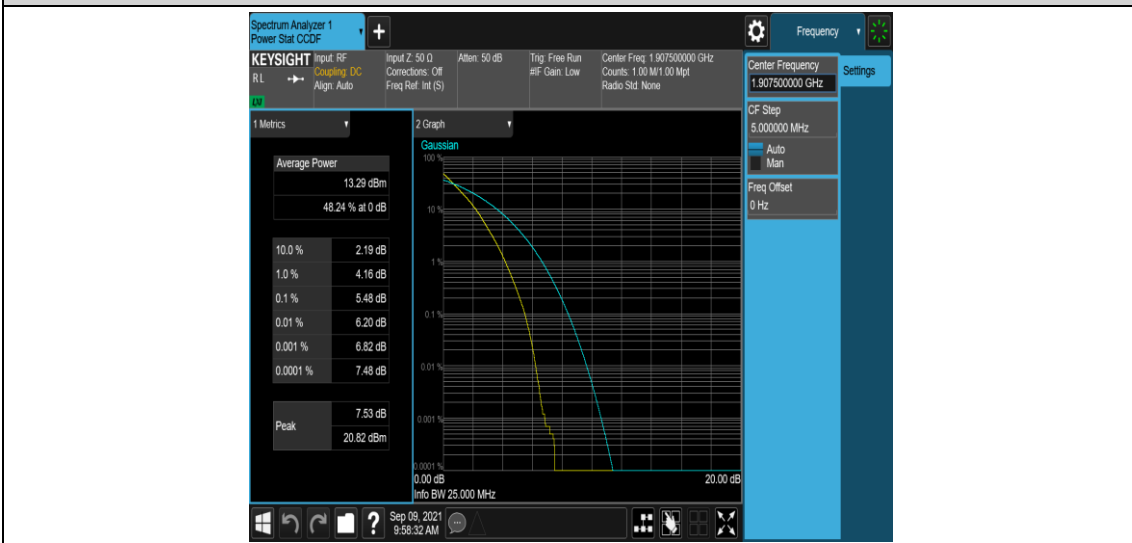

Band2-3MHz-16QAM-19185-1RB#0

Band2-3MHz-16QAM-19185-15RB#0

Band2-5MHz-QPSK-18625-1RB#0

Band2-5MHz-QPSK-18625-25RB#0

Band2-5MHz-QPSK-18900-1RB#0

Band2-5MHz-QPSK-18900-25RB#0

Band2-5MHz-QPSK-19175-1RB#0

Band2-5MHz-QPSK-19175-25RB#0