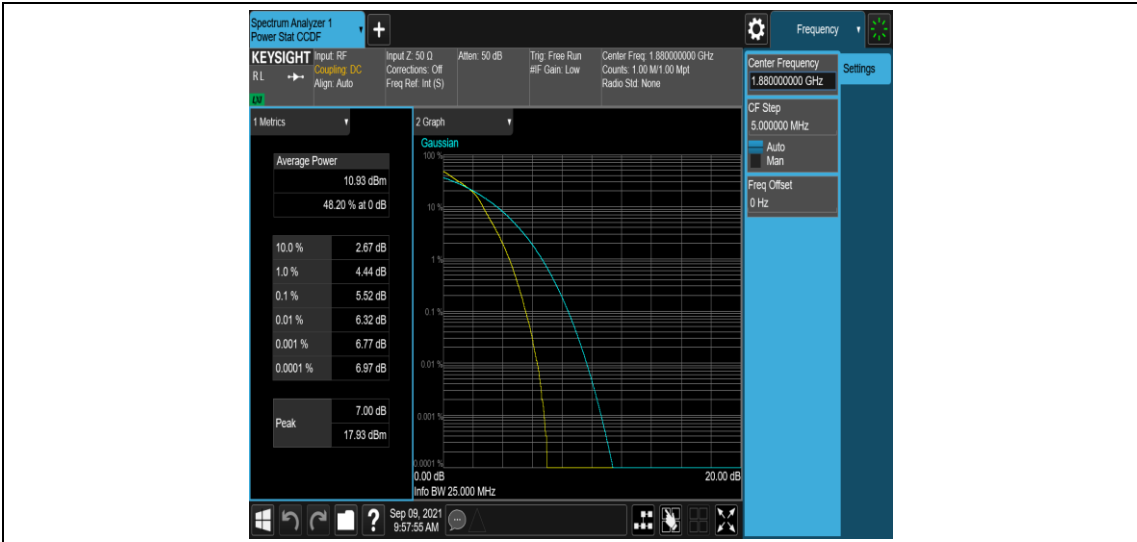

Band2-5MHz-16QAM-18900-25RB#0