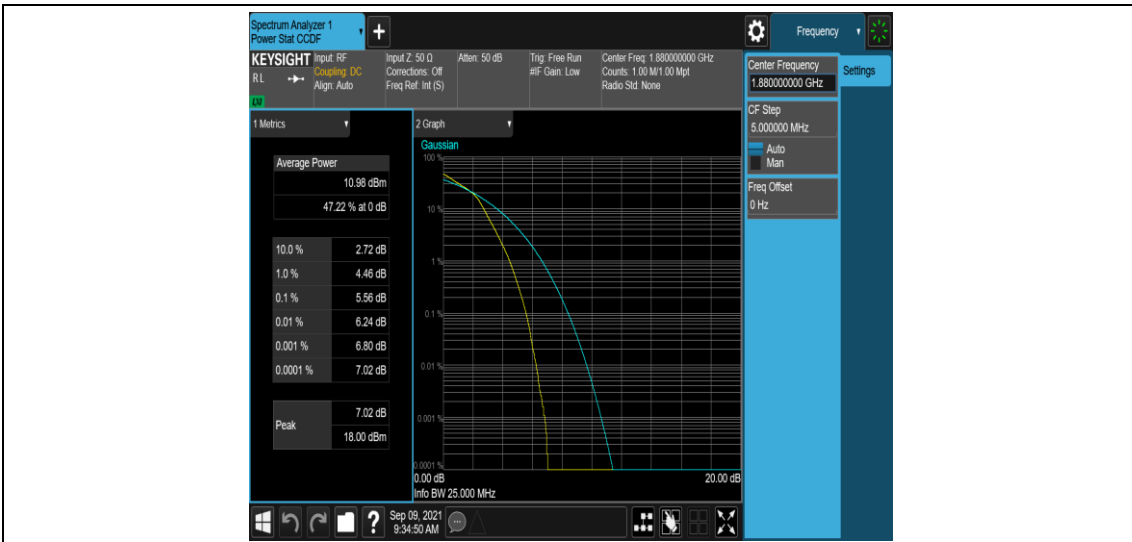

Band2-1.4MHz-16QAM-19193-6RB#0

Band2-3MHz-QPSK-18900-15RB#0

Band2-3MHz-QPSK-19185-1RB#0

Band2-3MHz-QPSK-19185-15RB#0

Band2-3MHz-16QAM-18615-1RB#0

Band2-3MHz-16QAM-18615-15RB#0

Band2-3MHz-16QAM-18900-1RB#0

Band2-3MHz-16QAM-18900-15RB#0