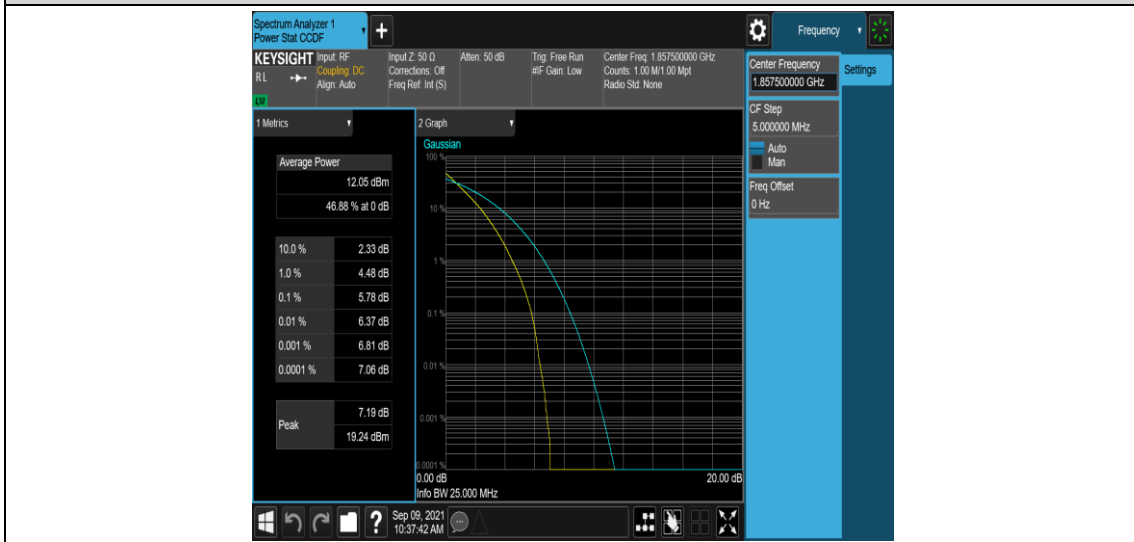

Band2-10MHz-16QAM-18900-50RB#0

Band2-10MHz-16QAM-19150-1RB#0

Band2-10MHz-16QAM-19150-50RB#0

Band2-15MHz-QPSK-18675-1RB#0

Band2-15MHz-QPSK-18675-75RB#0

Band2-15MHz-QPSK-18900-1RB#0

Band2-15MHz-QPSK-18900-75RB#0