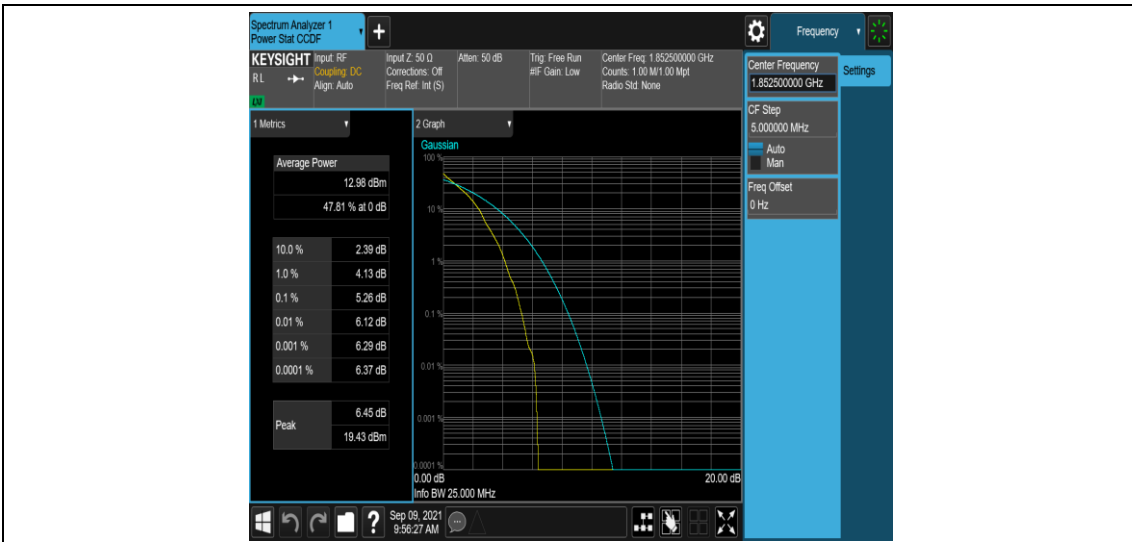

Band2-5MHz-QPSK-18625-1RB#0