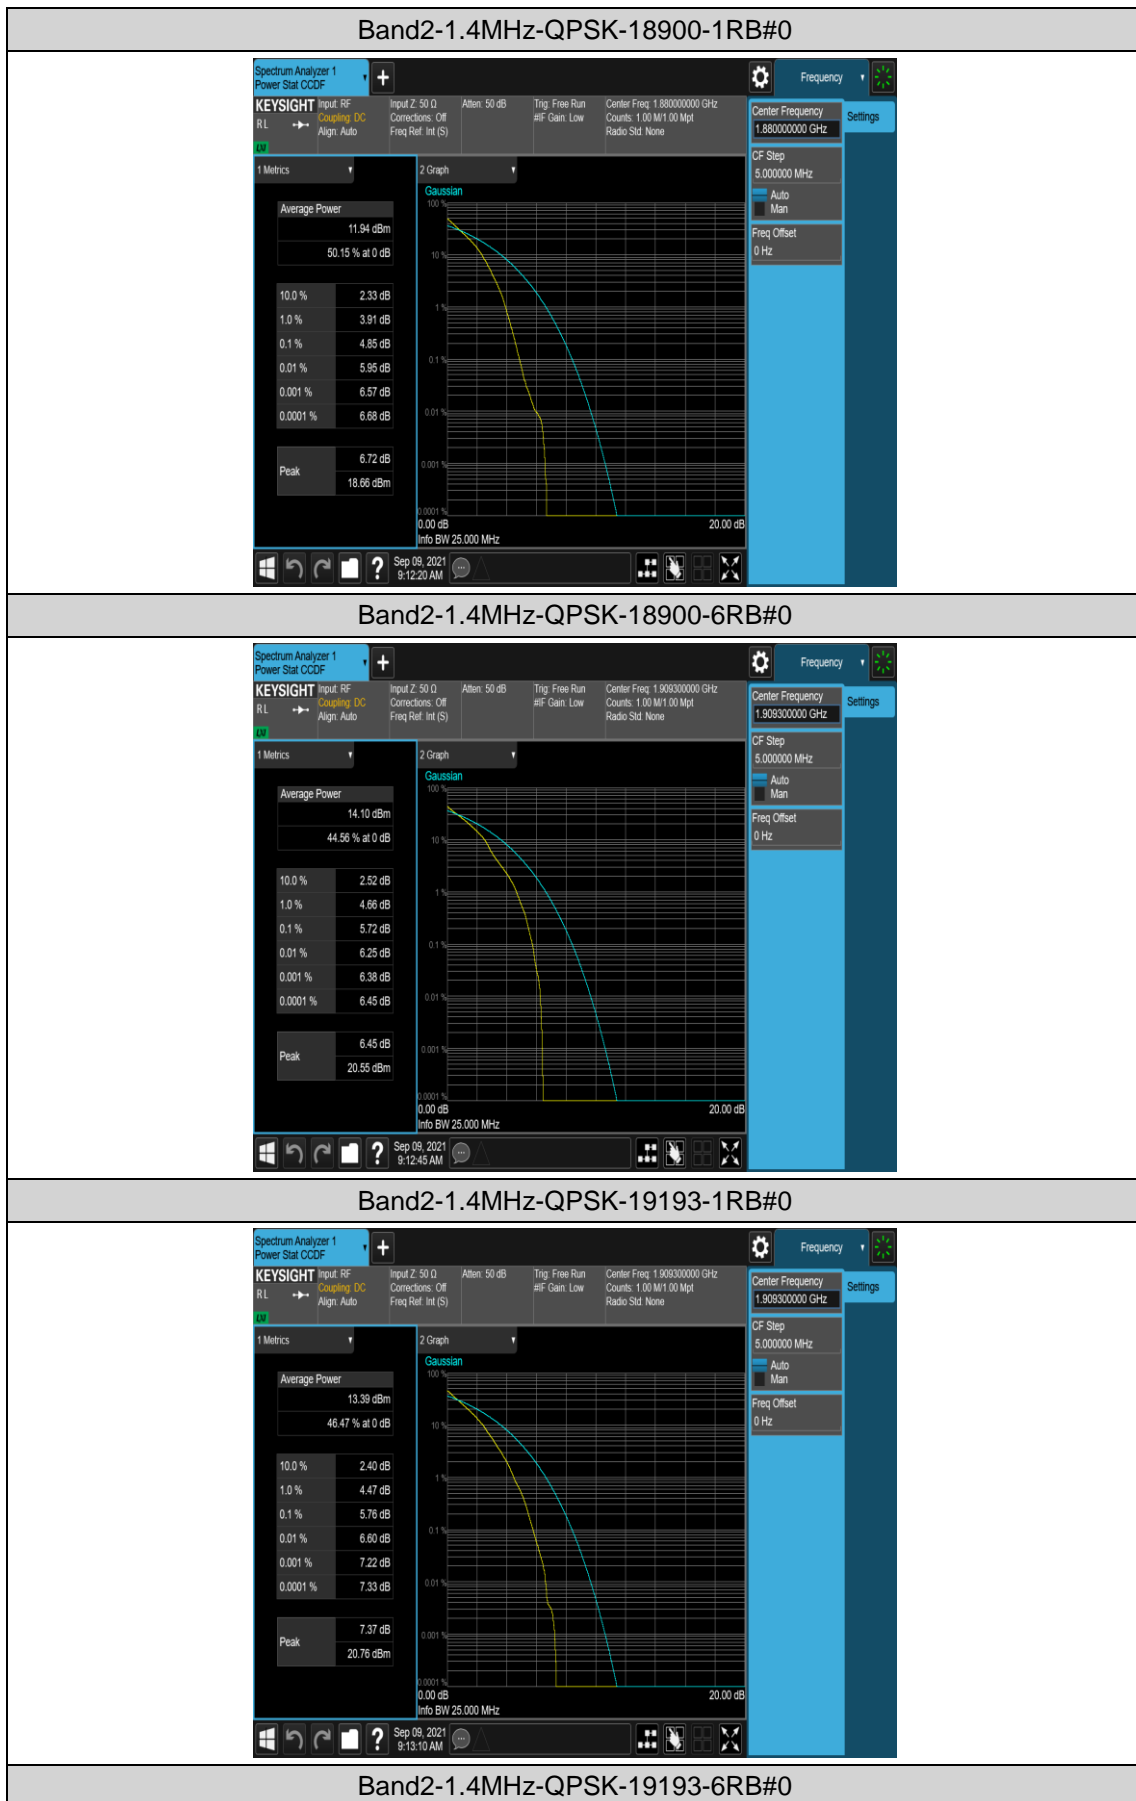

Test Graphs

Band2-1.4MHz-QPSK-18607-1RB#0

Band2-1.4MHz-QPSK-18607-6RB#0

Band2-1.4MHz-16QAM-18607-1RB#0

Band2-1.4MHz-16QAM-18607-6RB#0

Band2-1.4MHz-16QAM-18900-1RB#0

Band2-1.4MHz-16QAM-18900-6RB#0

Band2-1.4MHz-16QAM-19193-1RB#0