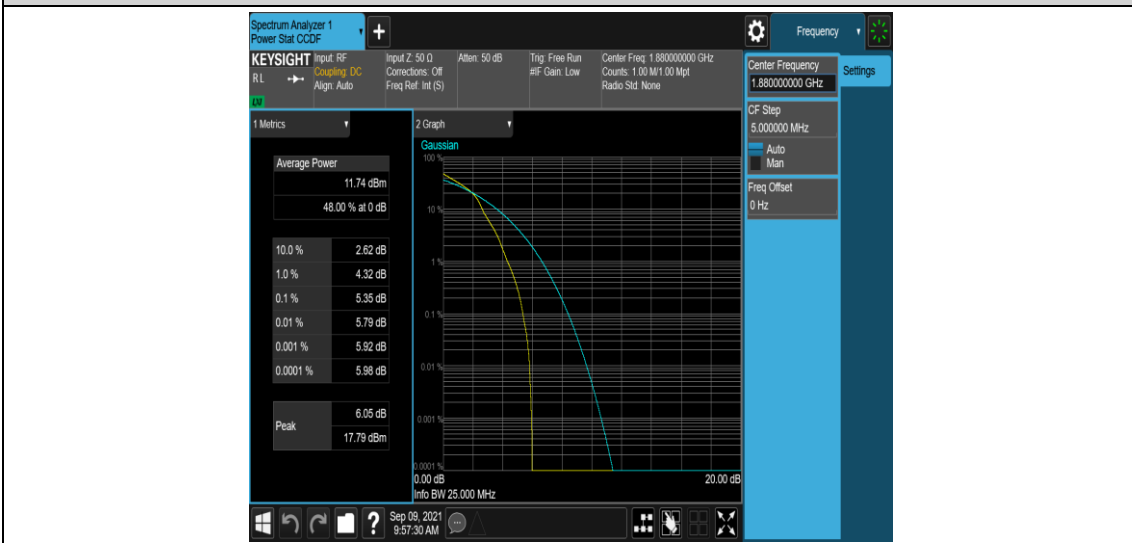

Band2-5MHz-16QAM-18900-1RB#0