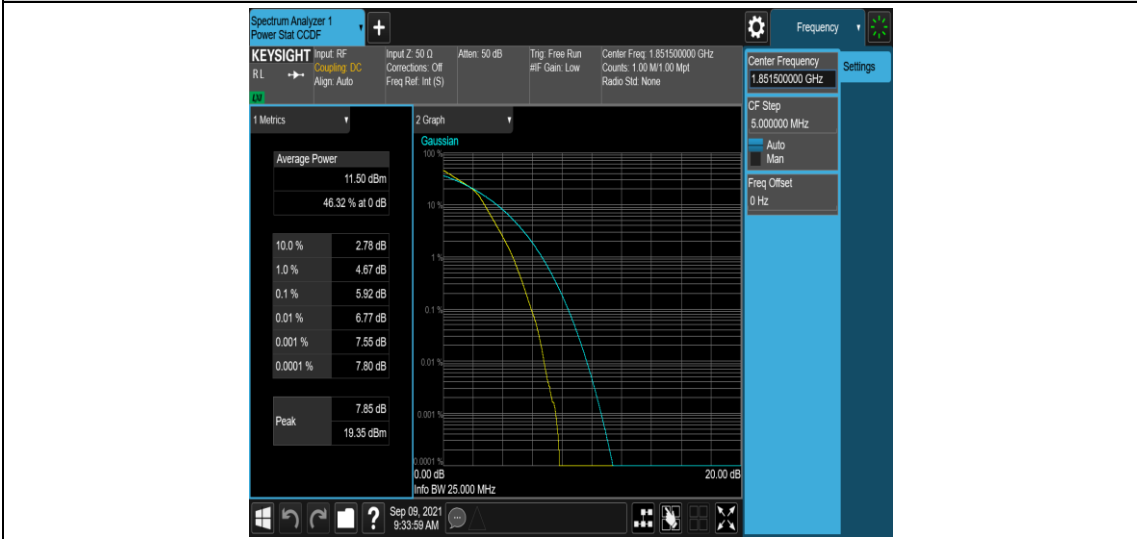

Band2-1.4MHz-16QAM-19193-6RB#0

Band2-3MHz-QPSK-18900-15RB#0

Band2-3MHz-QPSK-19185-1RB#0

Band2-3MHz-QPSK-19185-15RB#0

Band2-3MHz-16QAM-18615-1RB#0

Band2-3MHz-16QAM-18615-15RB#0

Band2-3MHz-16QAM-18900-1RB#0

Band2-3MHz-16QAM-18900-15RB#0