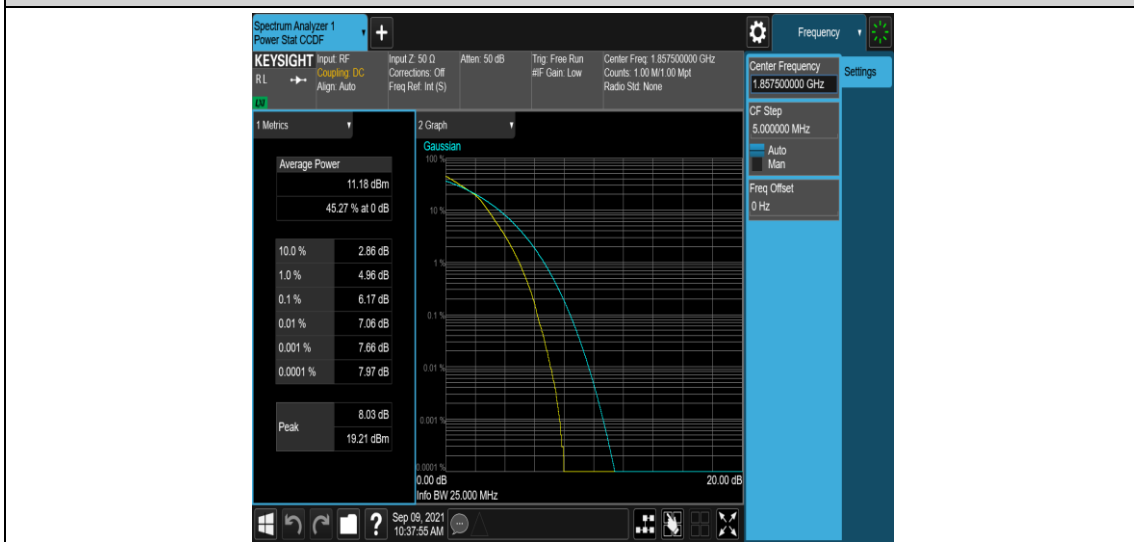

Band2-15MHz-16QAM-18675-75RB#0