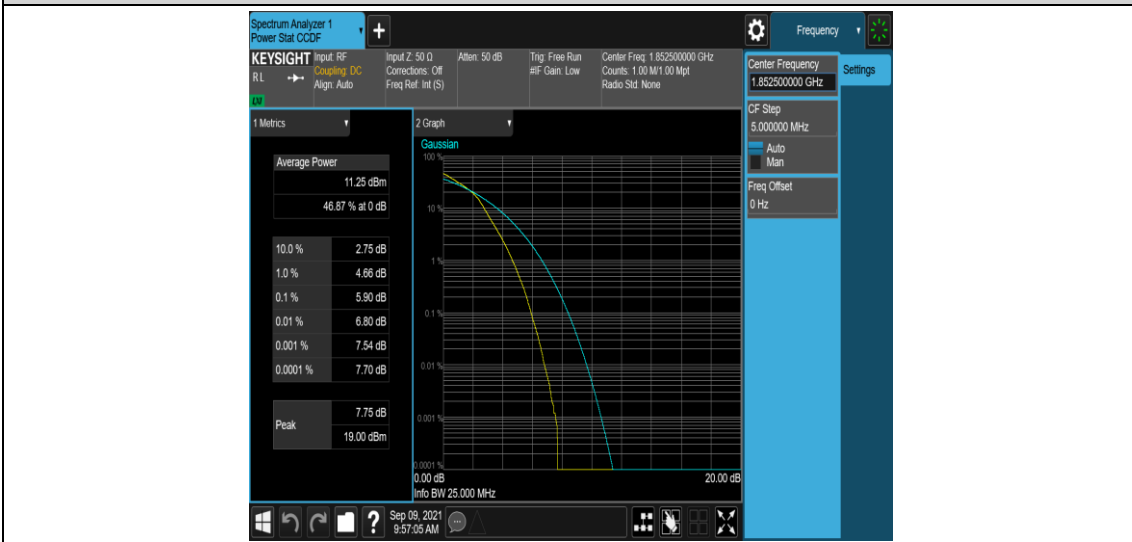

Band2-5MHz-16QAM-18625-25RB#0