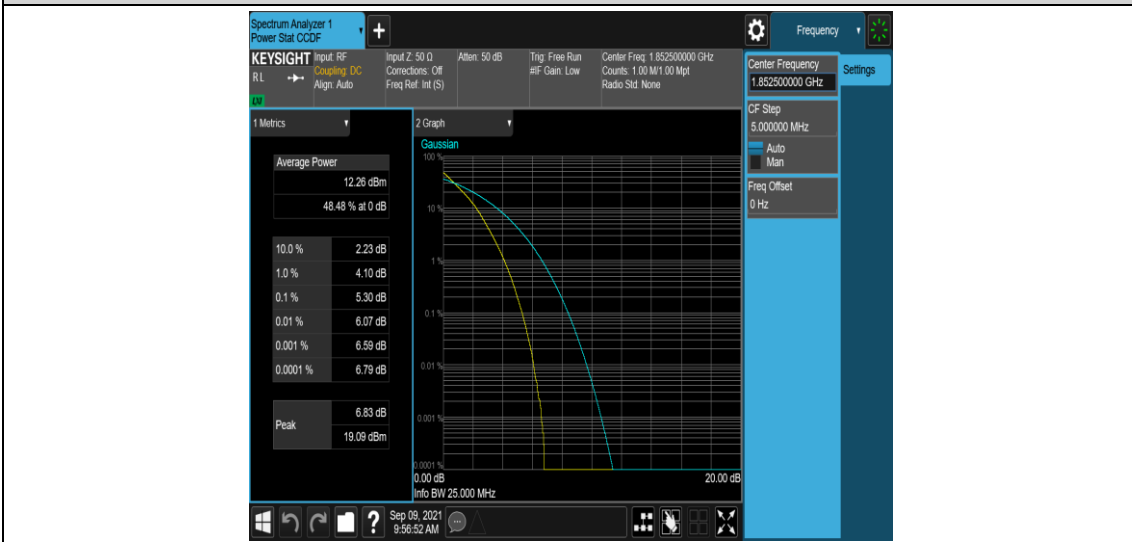

Band2-5MHz-QPSK-18625-25RB#0