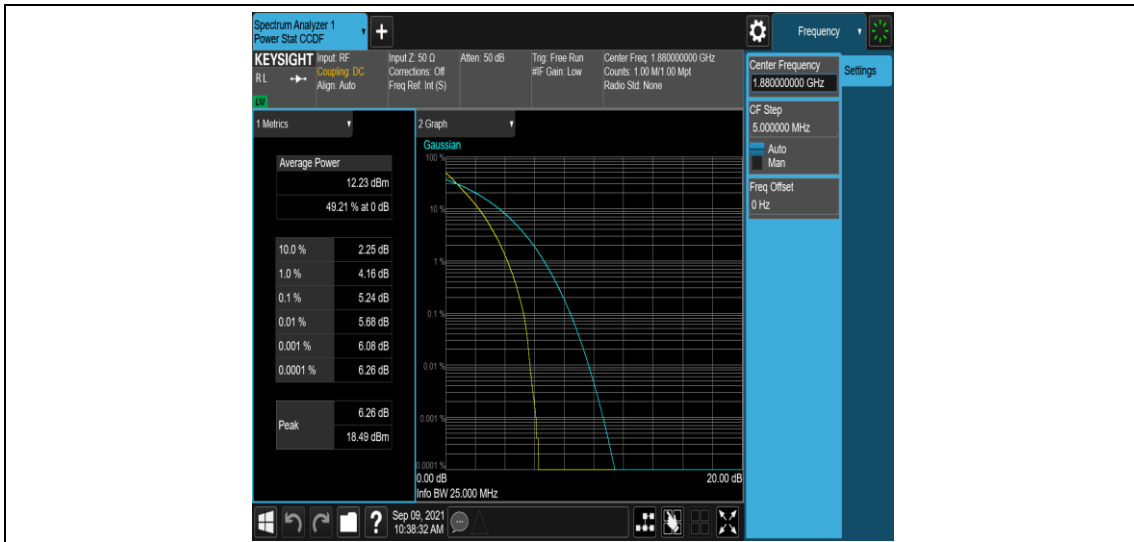

Band2-10MHz-16QAM-18900-50RB#0

Band2-10MHz-16QAM-19150-1RB#0

Band2-10MHz-16QAM-19150-50RB#0

Band2-15MHz-QPSK-18675-1RB#0

Band2-15MHz-QPSK-18675-75RB#0

Band2-15MHz-QPSK-18900-1RB#0

Band2-15MHz-QPSK-18900-75RB#0