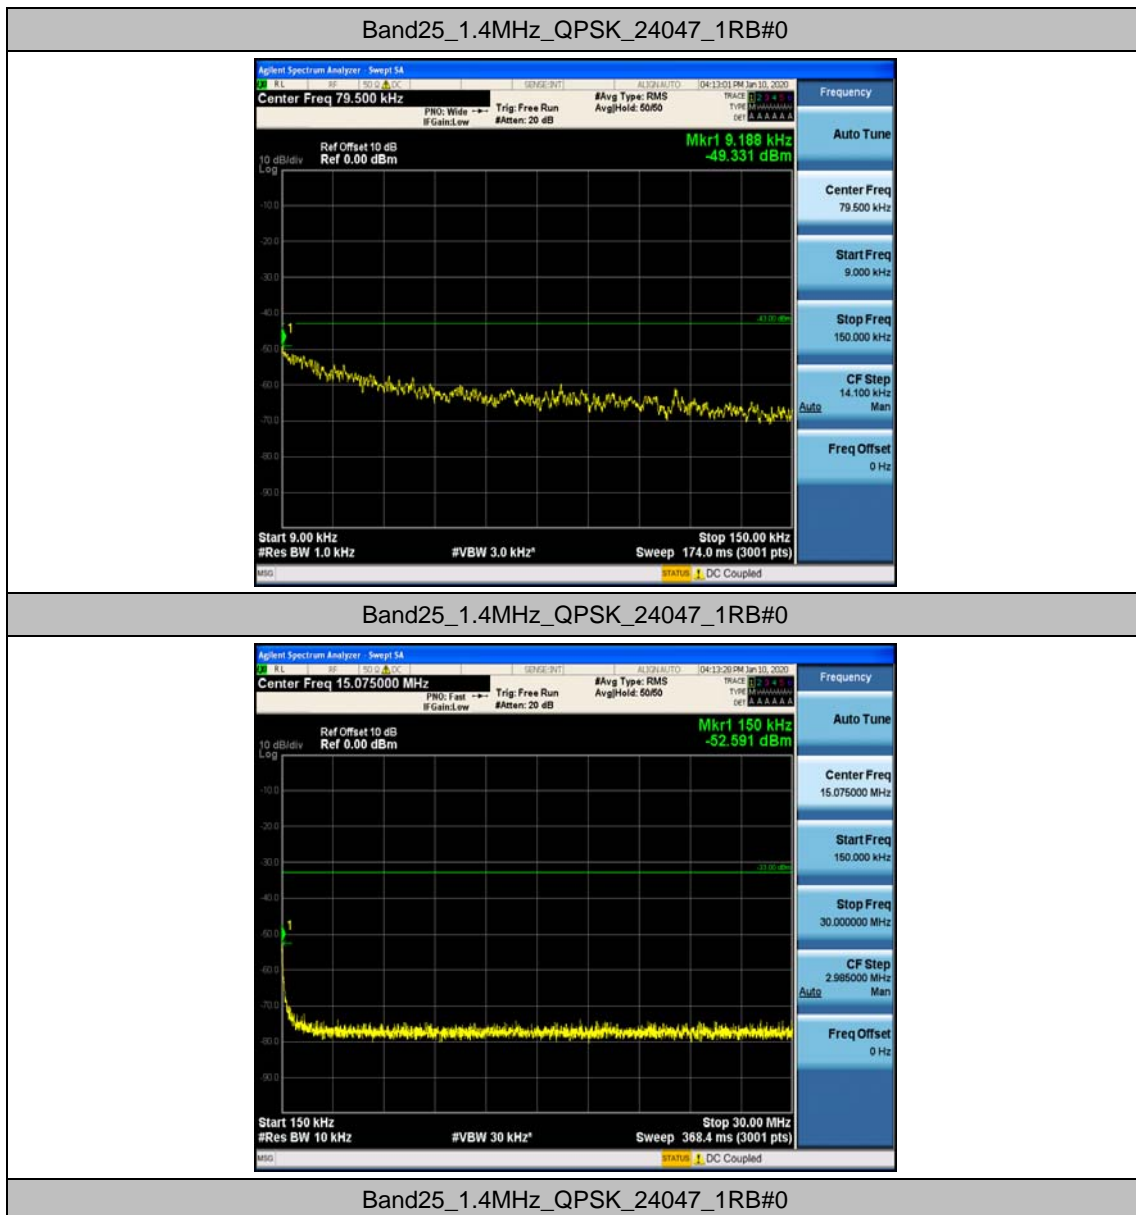

Band25	20MHz	16QAM	26365	1RB#0	Range4:1000~5000MHz	PASS
Band25	20MHz	16QAM	26365	1RB#0	Range5:5000~12000MHz	PASS
Band25	20MHz	16QAM	26365	1RB#0	Range6:12000~18000MHz	PASS
Band25	20MHz	16QAM	26590	1RB#0	Range1:0.009~0.15MHz	PASS
Band25	20MHz	16QAM	26590	1RB#0	Range2:0.15~30MHz	PASS
Band25	20MHz	16QAM	26590	1RB#0	Range3:30~1000MHz	PASS
Band25	20MHz	16QAM	26590	1RB#0	Range4:1000~5000MHz	PASS
Band25	20MHz	16QAM	26590	1RB#0	Range5:5000~12000MHz	PASS
Band25	20MHz	16QAM	26590	1RB#0	Range6:12000~18000MHz	PASS

Test Graphs