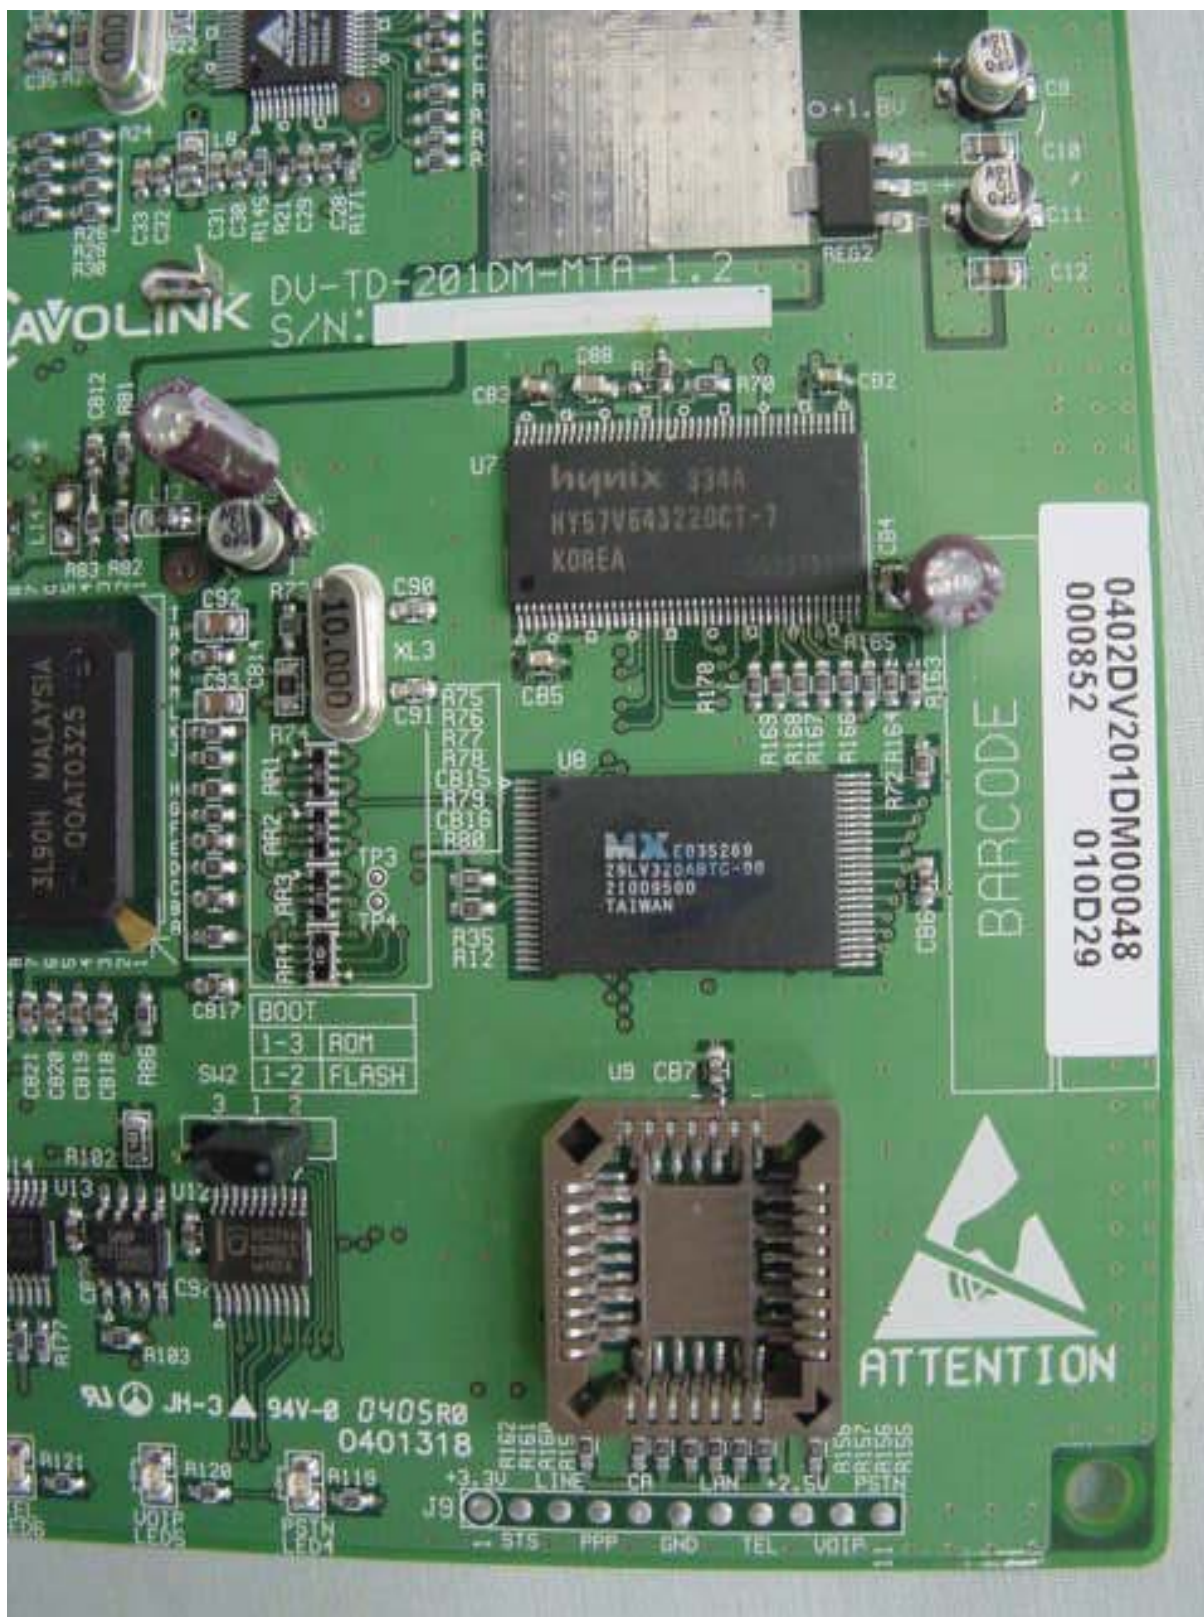

HYUNDAI CALIBRATION & CERTIFICATION TECHNOLOGIES CO., LTD.

SAN 136-1, AMI-RI, BUBAL-EUP, ICHEON-SI, KYOUNKI-DO, 467-701, KOREA

TEL : +82 31 639 8518 FAX : +82 31 639 8525