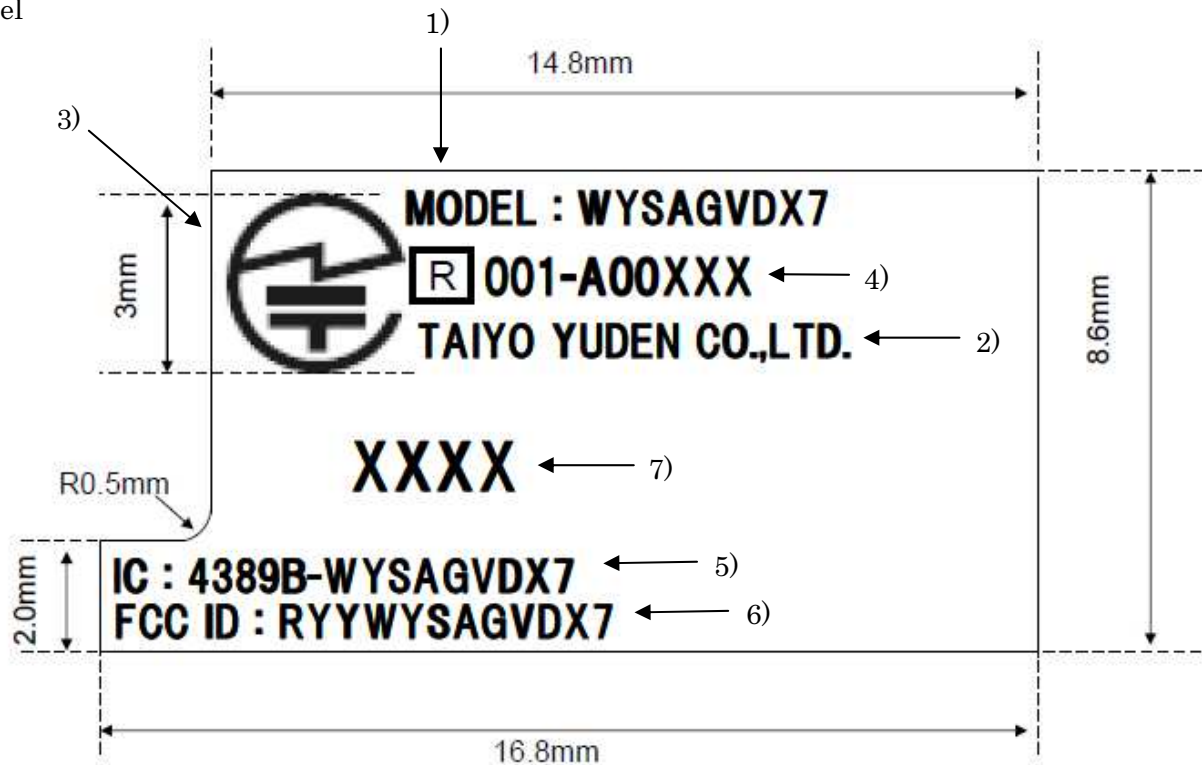

Control No.	Control name Label Design	APPROVED	CHECKED	DRAWN	DESIGNED
					14/07/14

Label

Material : PET / Label color : White / Printing : Black  
 材質 : PET / ラベル色 : 白 / 印字 : 黒

Indication Label description

- 1) Model : WYSAGVDX7
- 2) Manufacture : TAIYO YUDEN CO.,LTD.
- 3) Japan logo mark : Specified logo mark
- 4) Japan ID : 001-A00XXX
- 5) IC ID : 4389B-WYSAGVDX7
- 6) FCC ID : RYYWYSAGVDX7
- 7) Product Lot number : Four digits