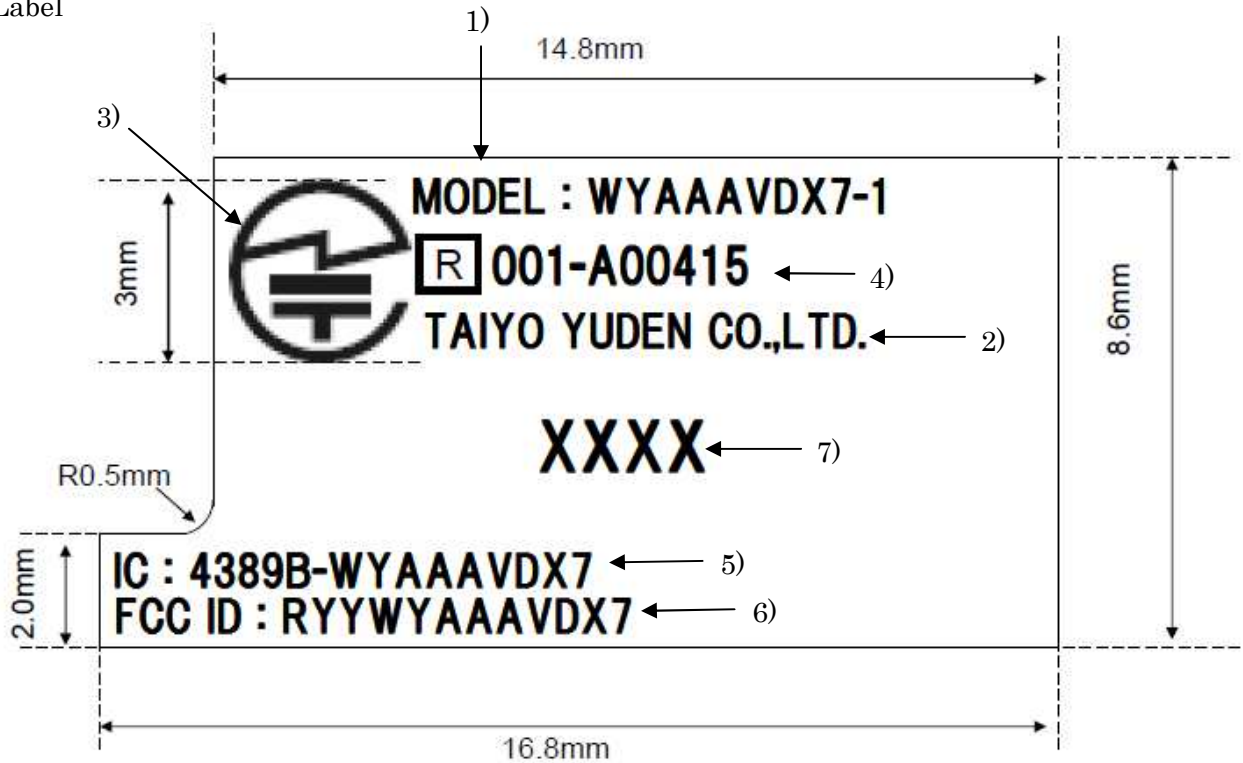

Control No.	Control name Label Design	APPROVED	CHECKED	DRAWN	DESIGNED
					13/04/16

Label

Material : PET / Label color : White / Printing : Black
 材質 : PET / ラベル色 : 白 / 印字 : 黒

Indication Label description

- 1) Model : WYAAAVDX7-1
- 2) Manufacture : TAIYO YUDEN CO.,LTD.
- 3) Japan logo mark : Specified logo mark
- 4) Japan ID : 001-A00415
- 5) IC ID : 4389B-WYAAAVDX7
- 6) FCC ID : RYYWYAAAVDX7
- 7) Product Lot number : Four digits