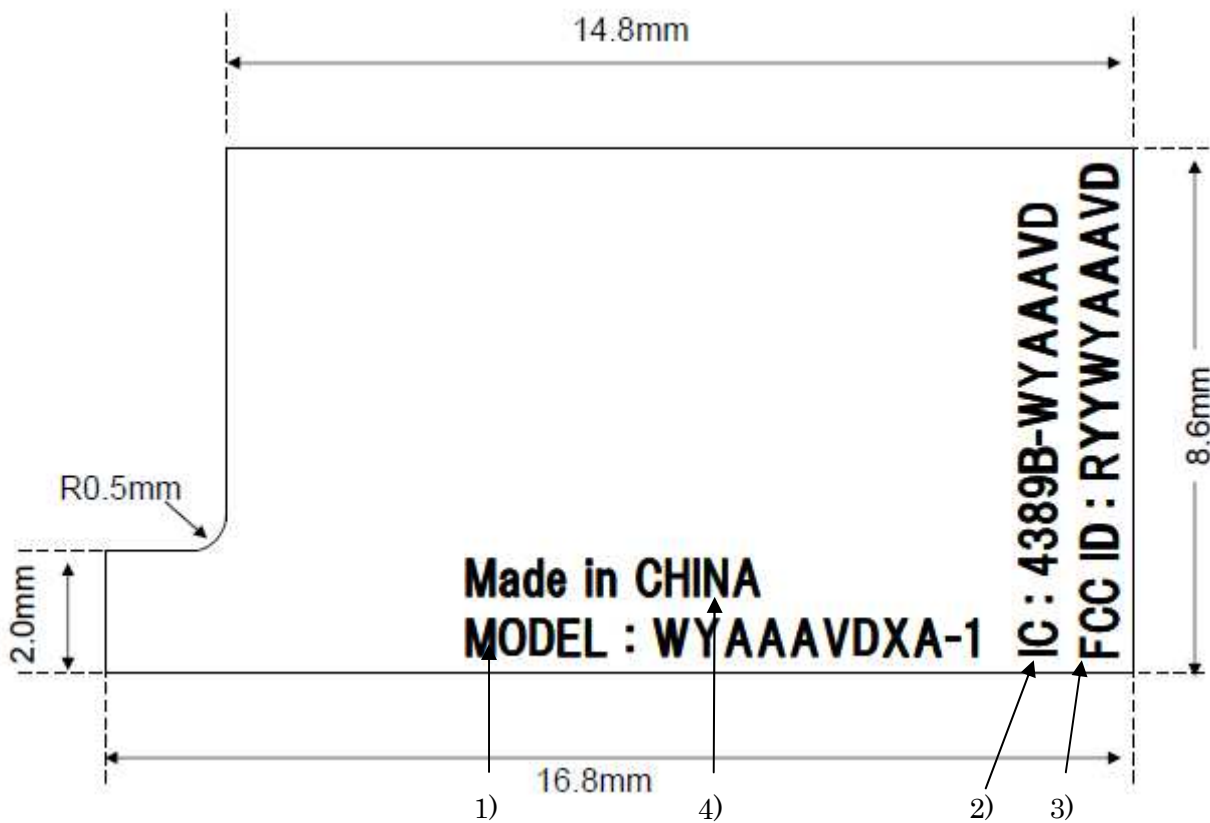

Control No.	Control name Label Design	APPROVED	CHECKED	DRAWN	DESIGNED

Label

Material : PET / Label color : White / Printing : Black
 材質 : PET / ラベル色 : 白 / 印字 : 黒

Indication Label description

- 1) Model : WYAAAVDXA-1
- 2) IC ID : 4389B-WYAAAVD
- 3) FCC ID : RYYWYAAAVD
- 4) Country of manufacture : Made in CHINA