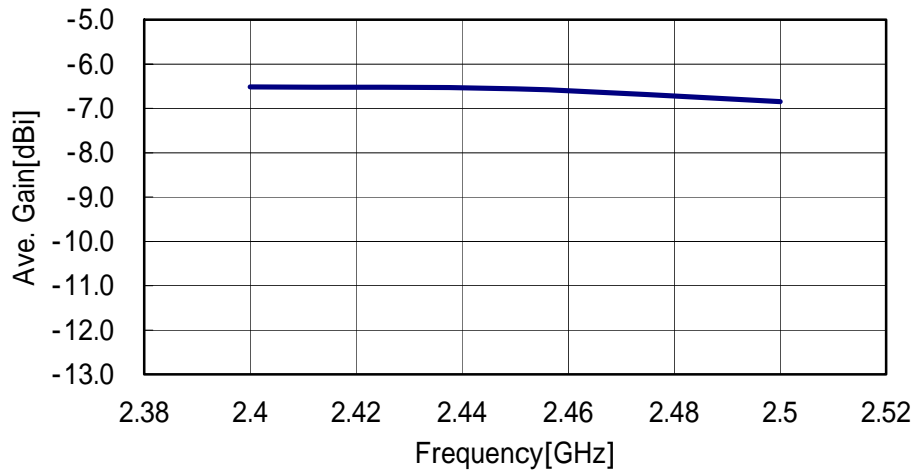

2 - 1 - 5 利得パターン(Bluetooth)

図 1 5 . Center-Antenna(2.45GHz)

2 - 1 - 6 平均利得の周波数特性(Bluetooth)

図 1 6 . 平均利得の周波数特性 (Bluetooth)