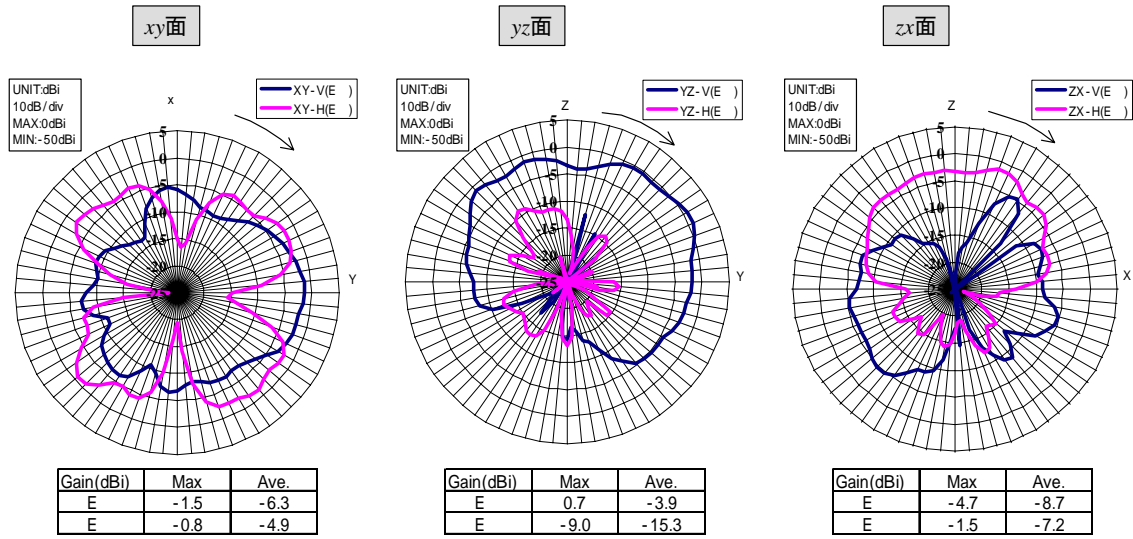

2 - 1 - 5 利得パターン(Bluetooth)

図 1 5 . Center-Antenna(2.45GHz)

2 - 1 - 6 平均利得の周波数特性(Bluetooth)

図 1 6 . 平均利得の周波数特性 (Bluetooth)