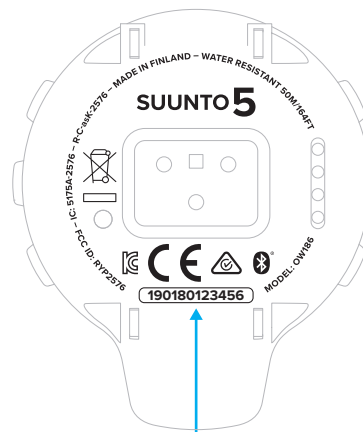

SUUNTO TRAINER 2

LASER GRAPHICS v. 1.0

GLOBAL VARIANTS

Update S/N according to specification document:
SuuntoTwelveDigitSerial_v05.docx

Font: Proxima Nova Bold
Font Size: 5.4 pt (1.9 mm)