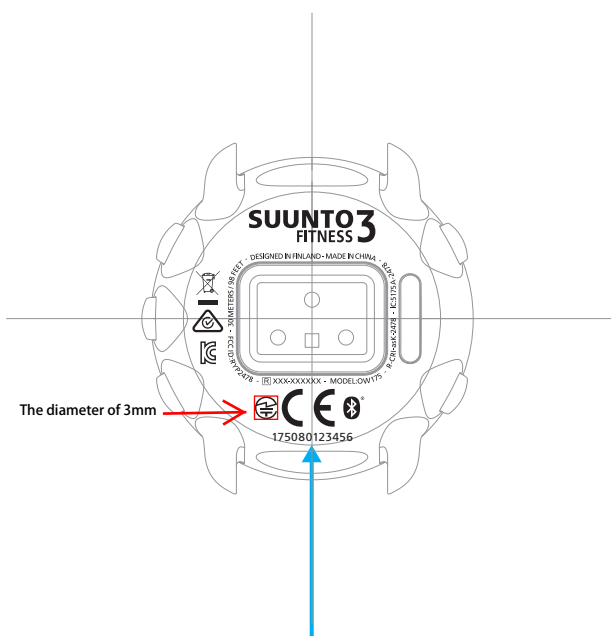

## LASER GRAPHICS, VERSION 0.9.3

FOR BUILD UNITS & SALESMAN SAMPLES ONLY

Update S/N according to specification document:  
SuuntoTwelveDigitSerial\_v05.docx

Font: Suunto Regular  
Font Size: 4.33 pt (1.53 mm)