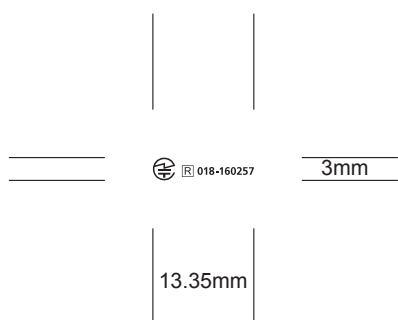

SPARTAN TRAINER

LASER GRAPHICS

GLOBAL VARIANTS

Update S/N according to specification document:
SuuntoTwelveDigitSerial_v05.docx

Font: Suunto Bold
Font Size: 5.4 pt (1.9 mm)