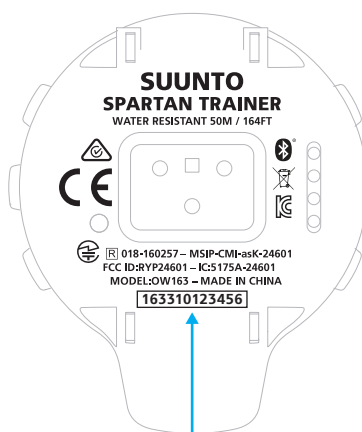

SPARTAN TRAINER

LASER GRAPHICS

GLOBAL VARIANTS

Update S/N according to specification document:
SuuntoTwelveDigitSerial_v05.docx

Font: Suunto Bold
Font Size: 5.4 pt (1.9 mm)