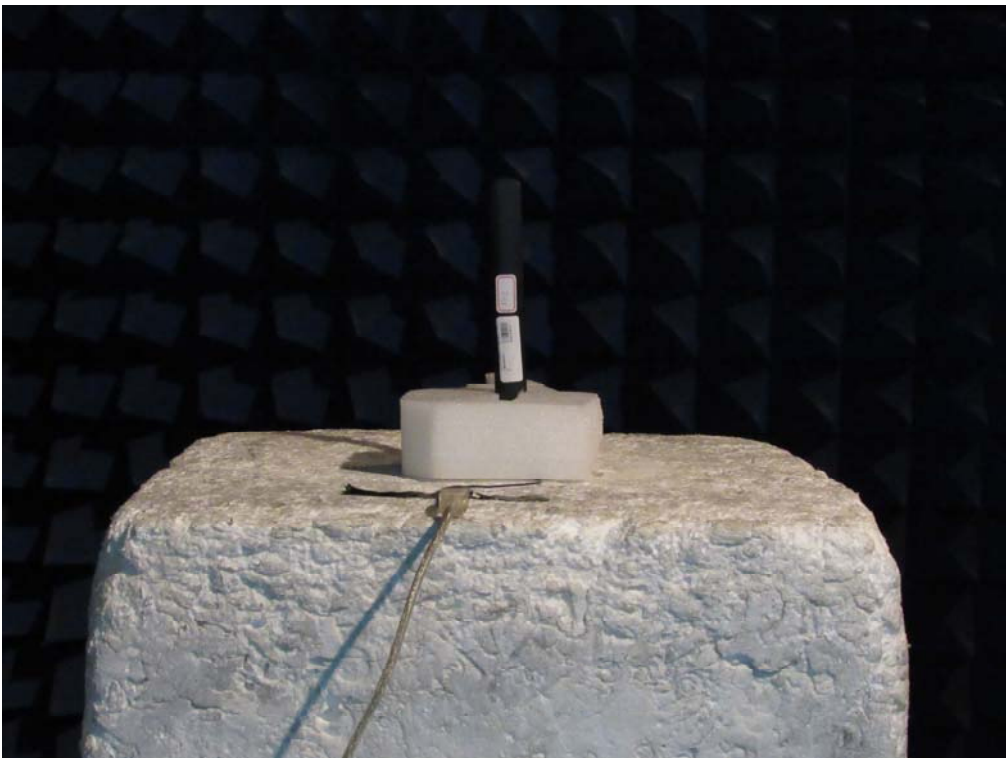

Worldwide Testing Services(Taiwan) Co., Ltd.

Registration number: W6M21703-16703-FCC

FCC ID: RYK-WUBQ159ACNBT

Dipole Antenna