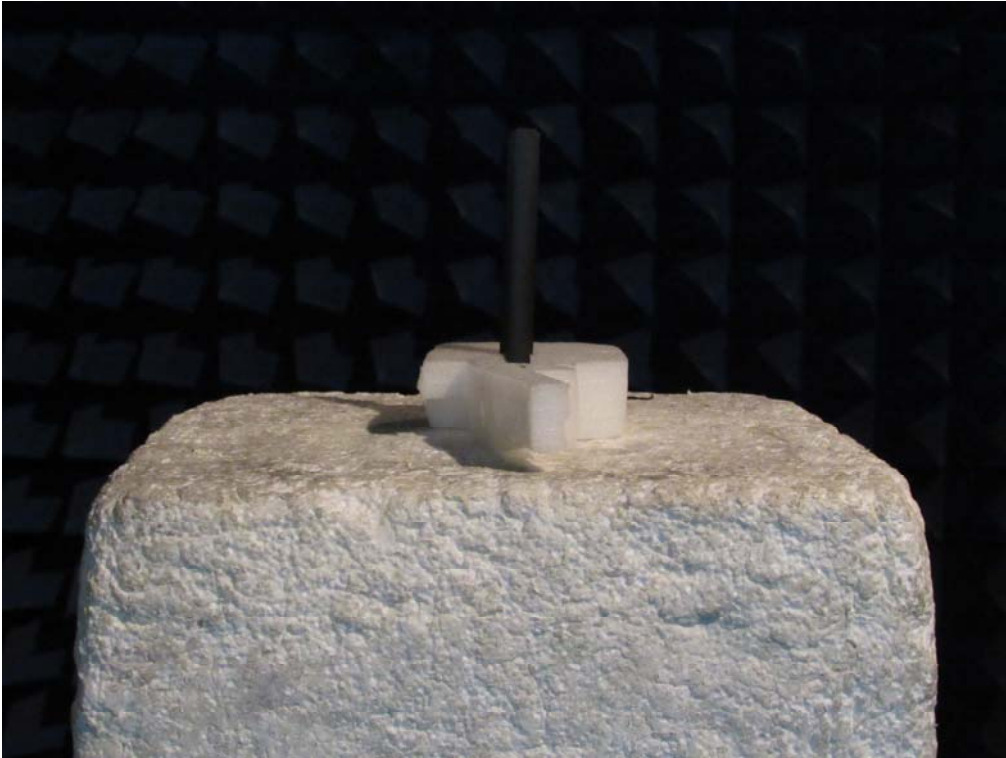

Worldwide Testing Services(Taiwan) Co., Ltd.

Registration number: W6M21703-16703-FCC

FCC ID: RYK-WUBQ159ACNBT

Dipole Antenna