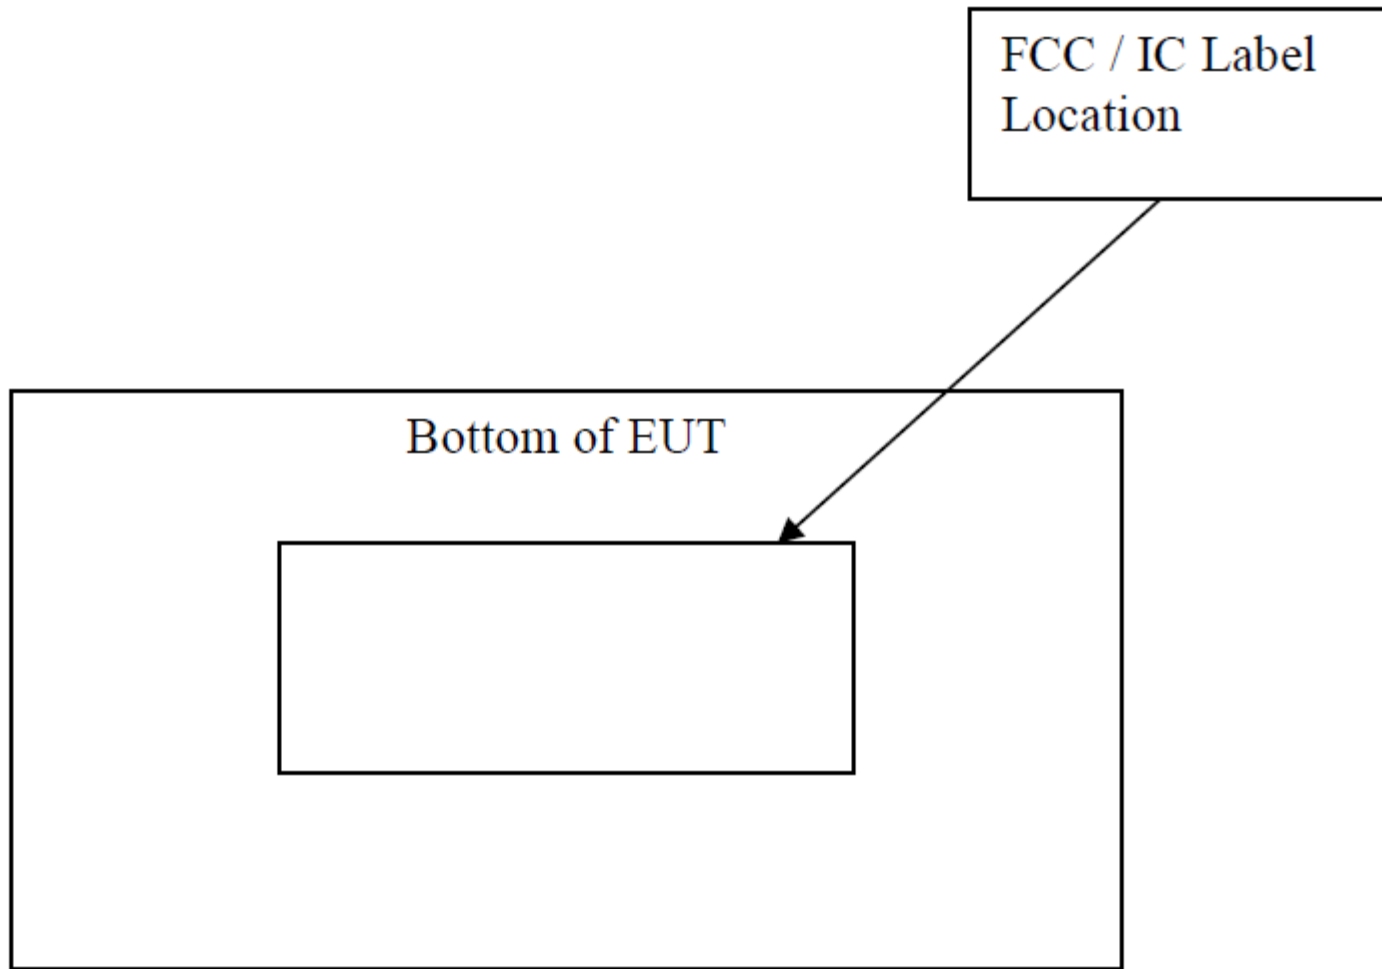

FCC ID: RYK-WPEA251NBT

FCC / IC Label  
Location

Bottom of EUT