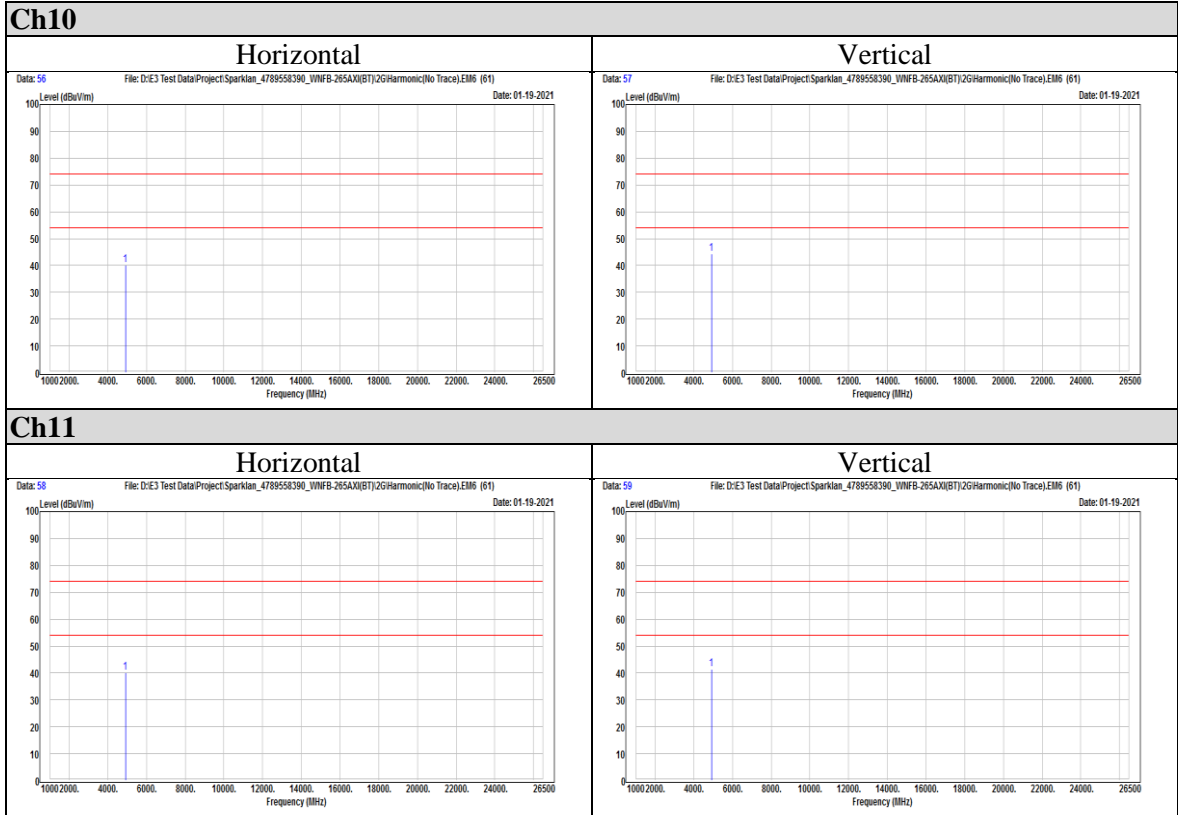

### OFDMA

Beamforming mode

802.11ax (HE20)

OFDM

**OFDMA**

-END-