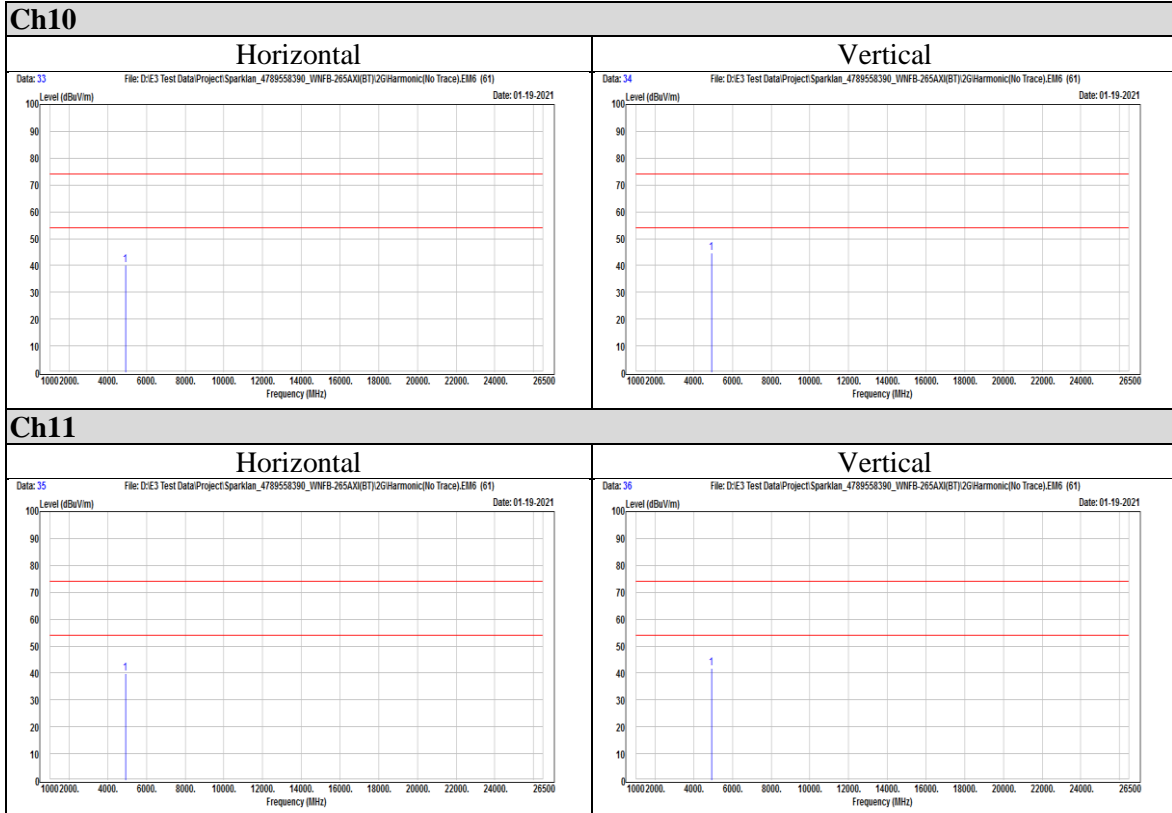

### OFDM

### OFDMA

Beamforming mode

802.11ax (HE20)

OFDM

**OFDMA**

-END-