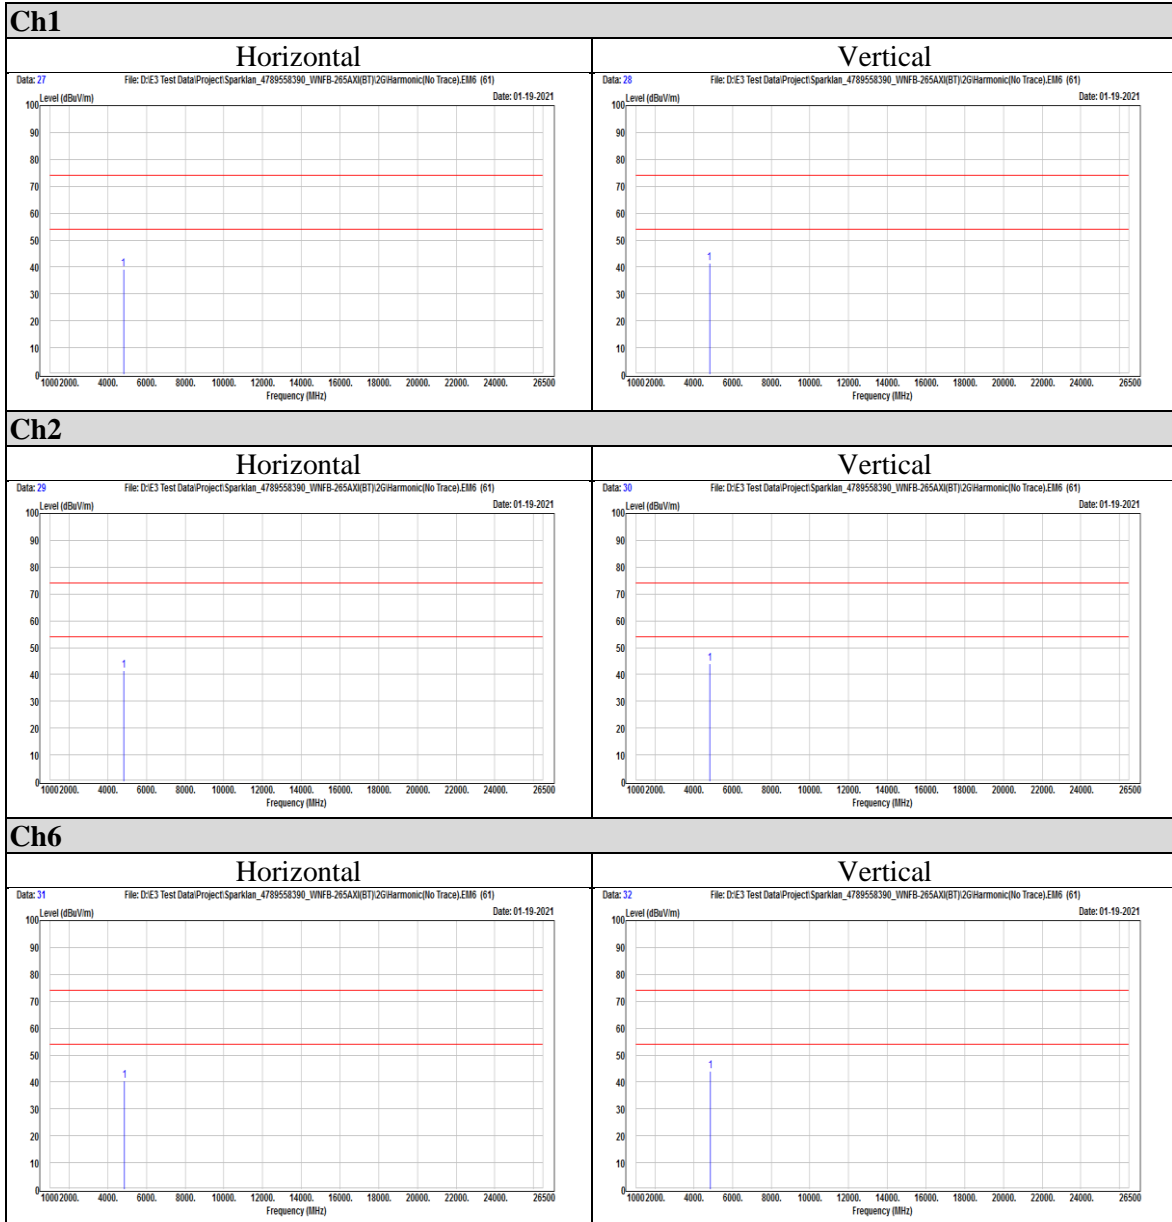

### 802.11ax (HE20)

### OFDM

### OFDMA

Beamforming mode

802.11ax (HE20)

OFDM

**OFDMA**

-END-