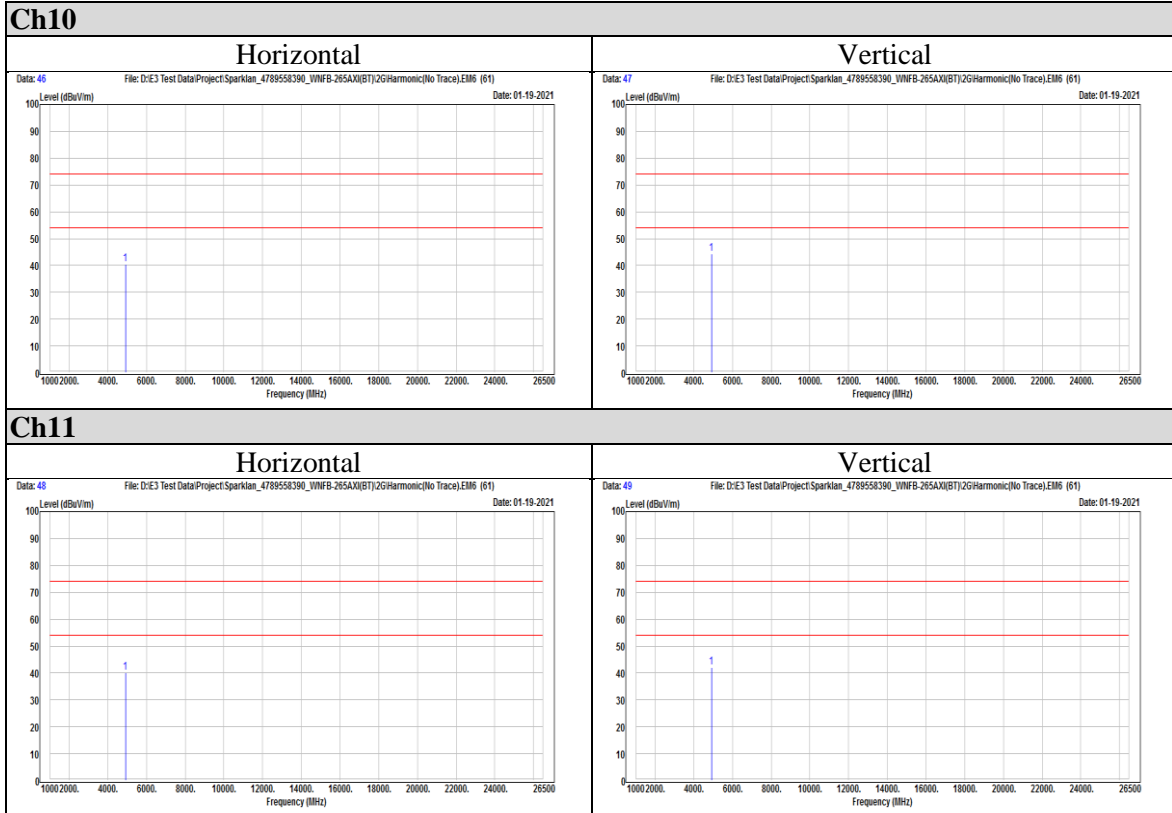

### OFDMA

Beamforming mode

802.11ax (HE20)

OFDM

**OFDMA**

-END-