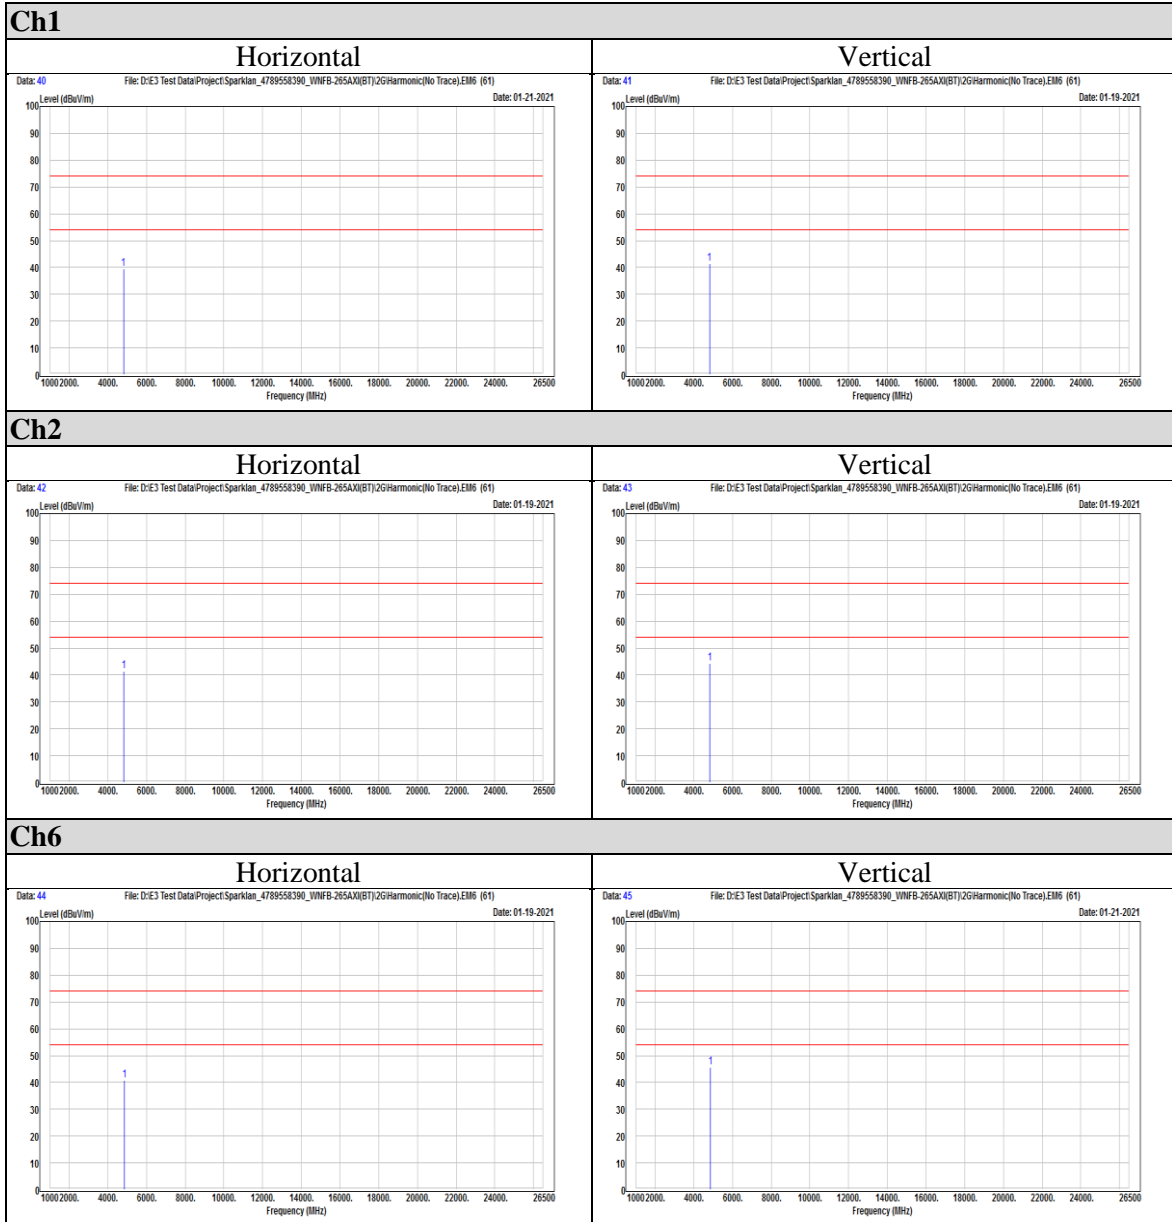

### OFDMA

Beamforming mode

802.11ax (HE20)

OFDM

**OFDMA**

-END-