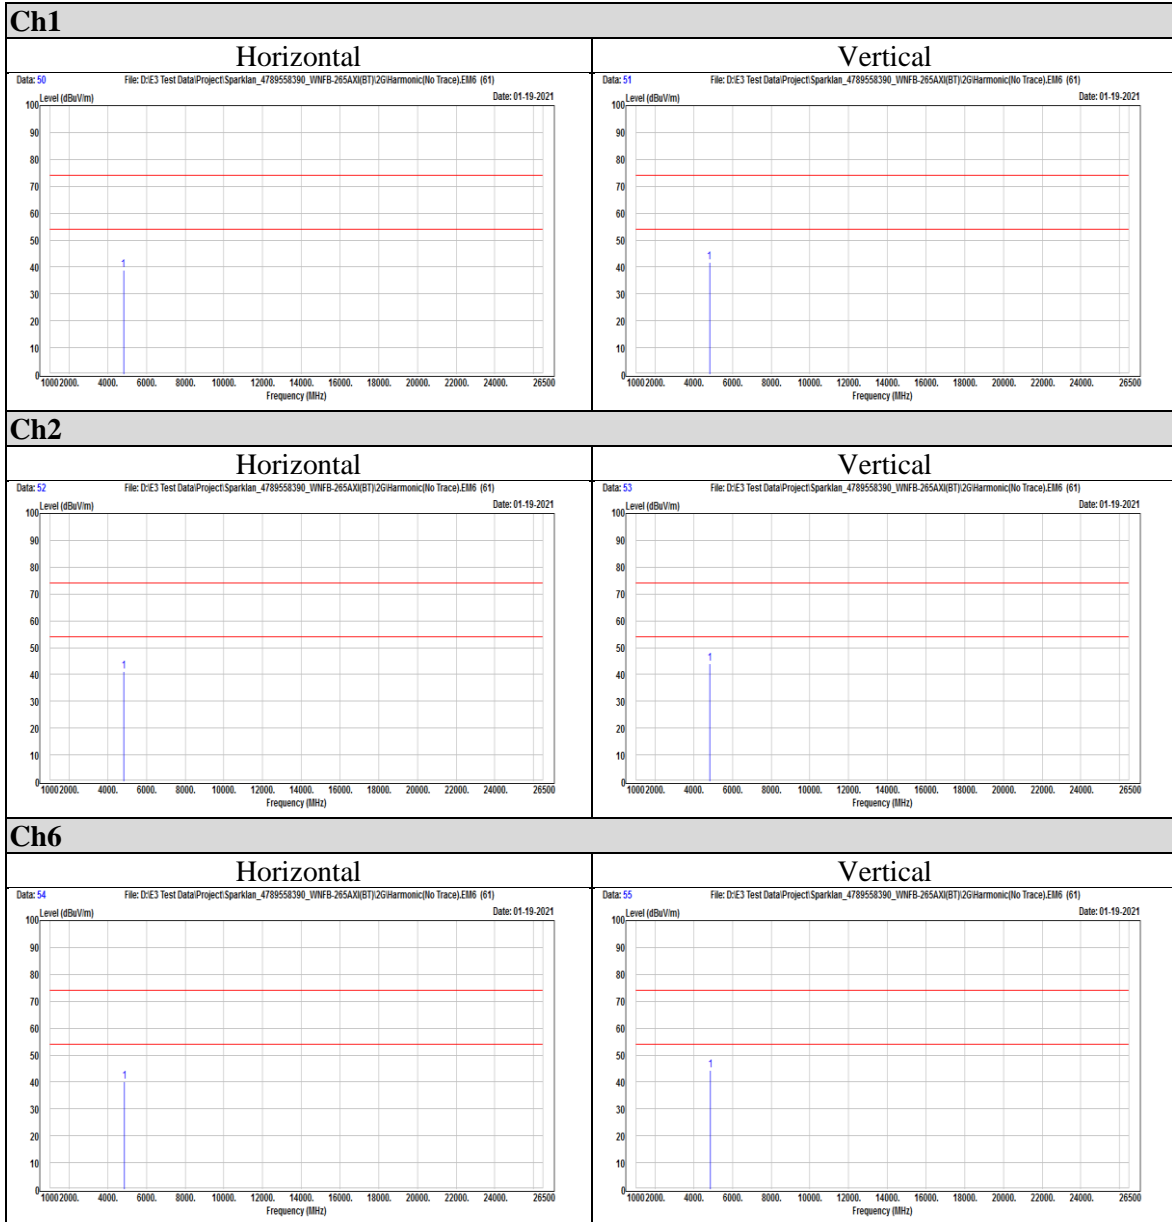

### OFDMA

Beamforming mode

802.11ax (HE20)

OFDM

**OFDMA**

-END-