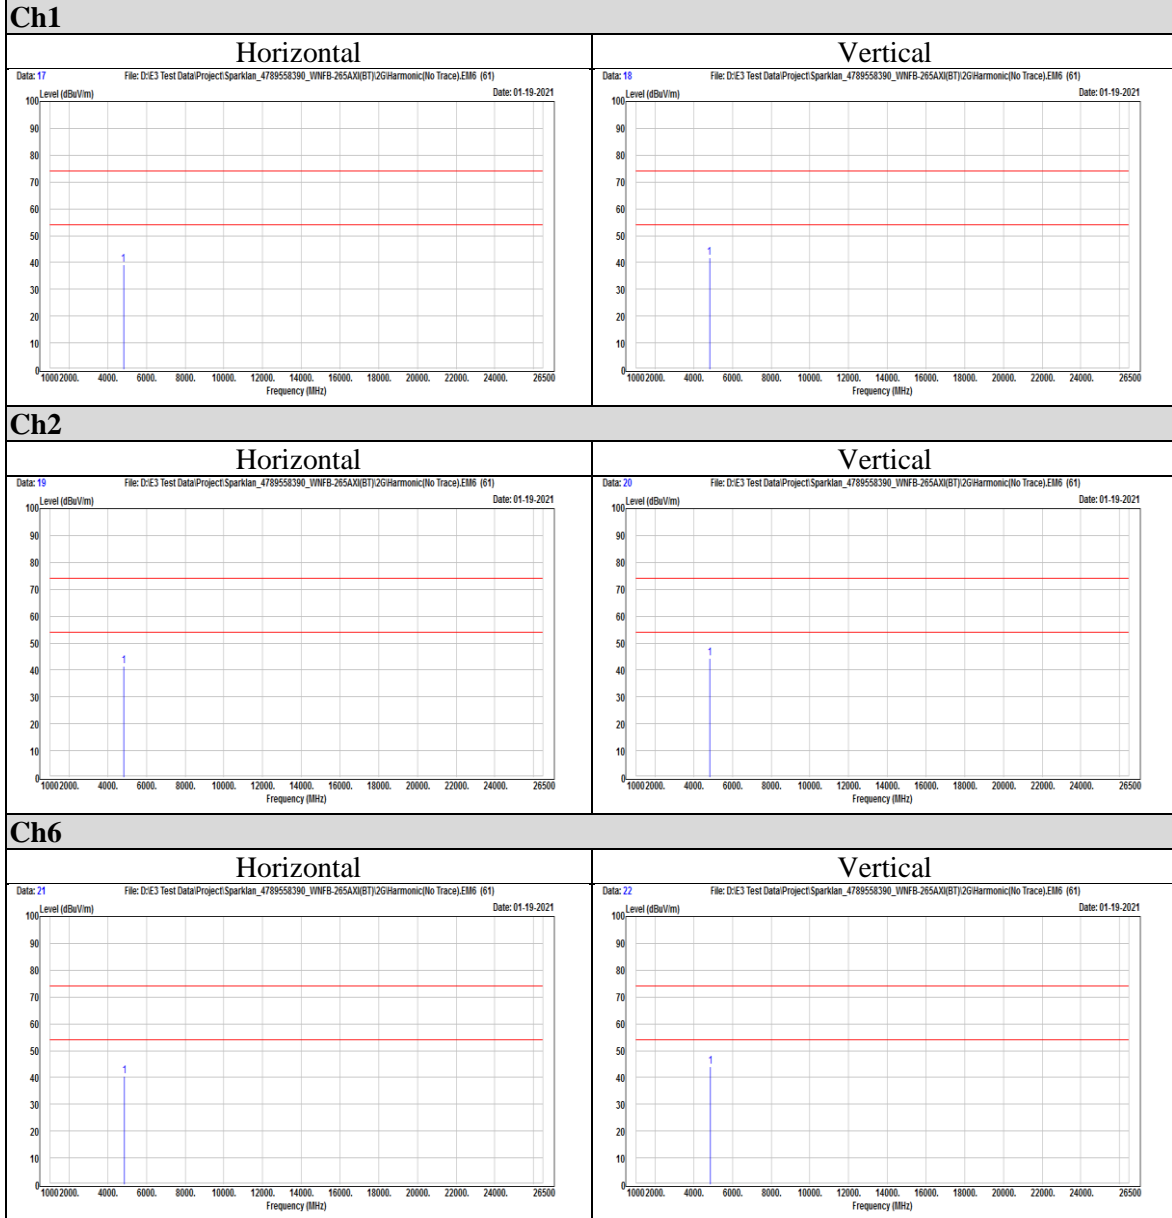

### 802.11ax (HE20)

### OFDM

### OFDMA

Beamforming mode

802.11ax (HE20)

OFDM

**OFDMA**

-END-