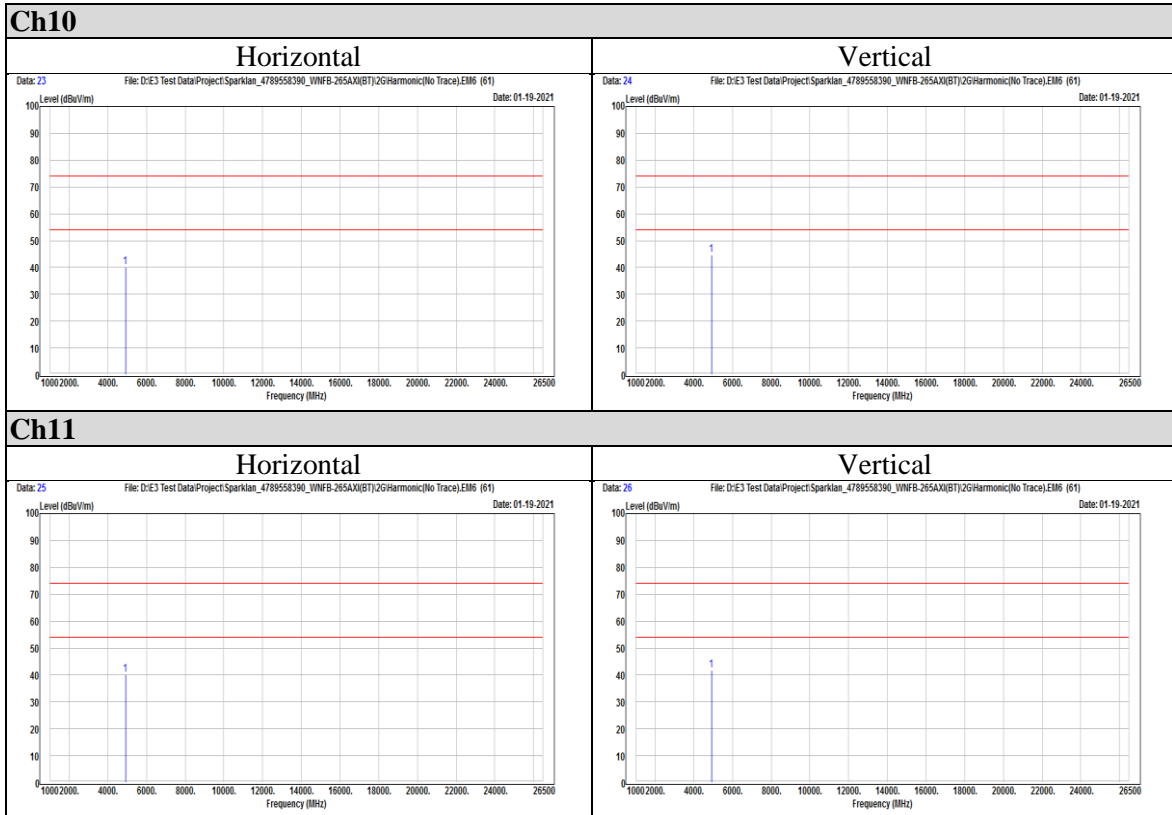

### 802.11ax (HE20)

### OFDM

### OFDMA

Beamforming mode

802.11ax (HE20)

OFDM

**OFDMA**

-END-