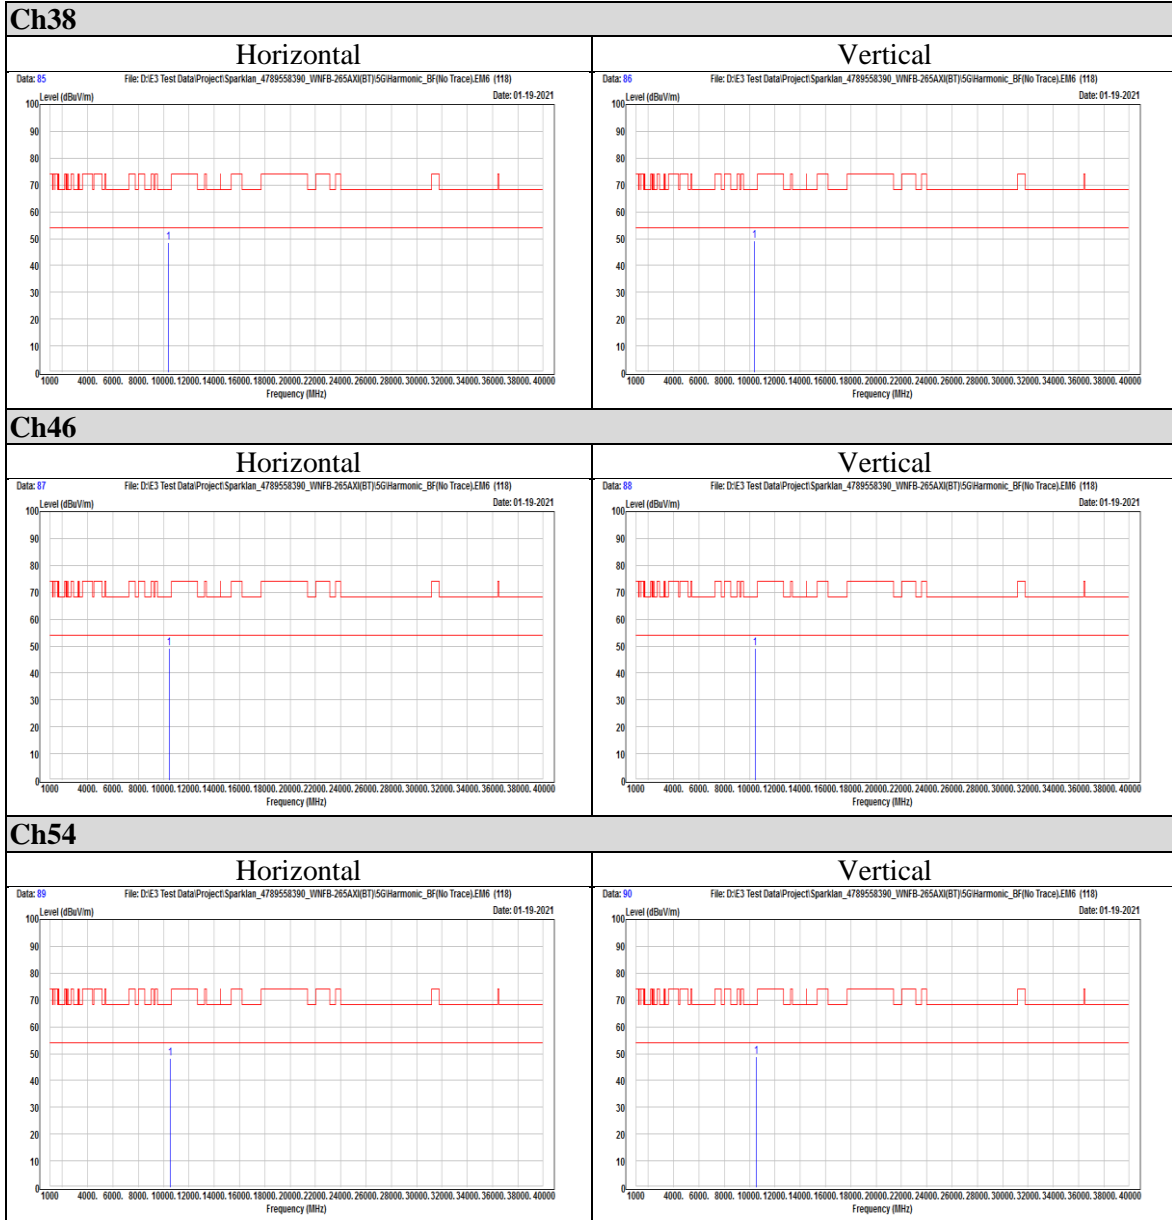

OFDM

OFDMA

802.11ax (HE80)

OFDM

OFDMA

-END-