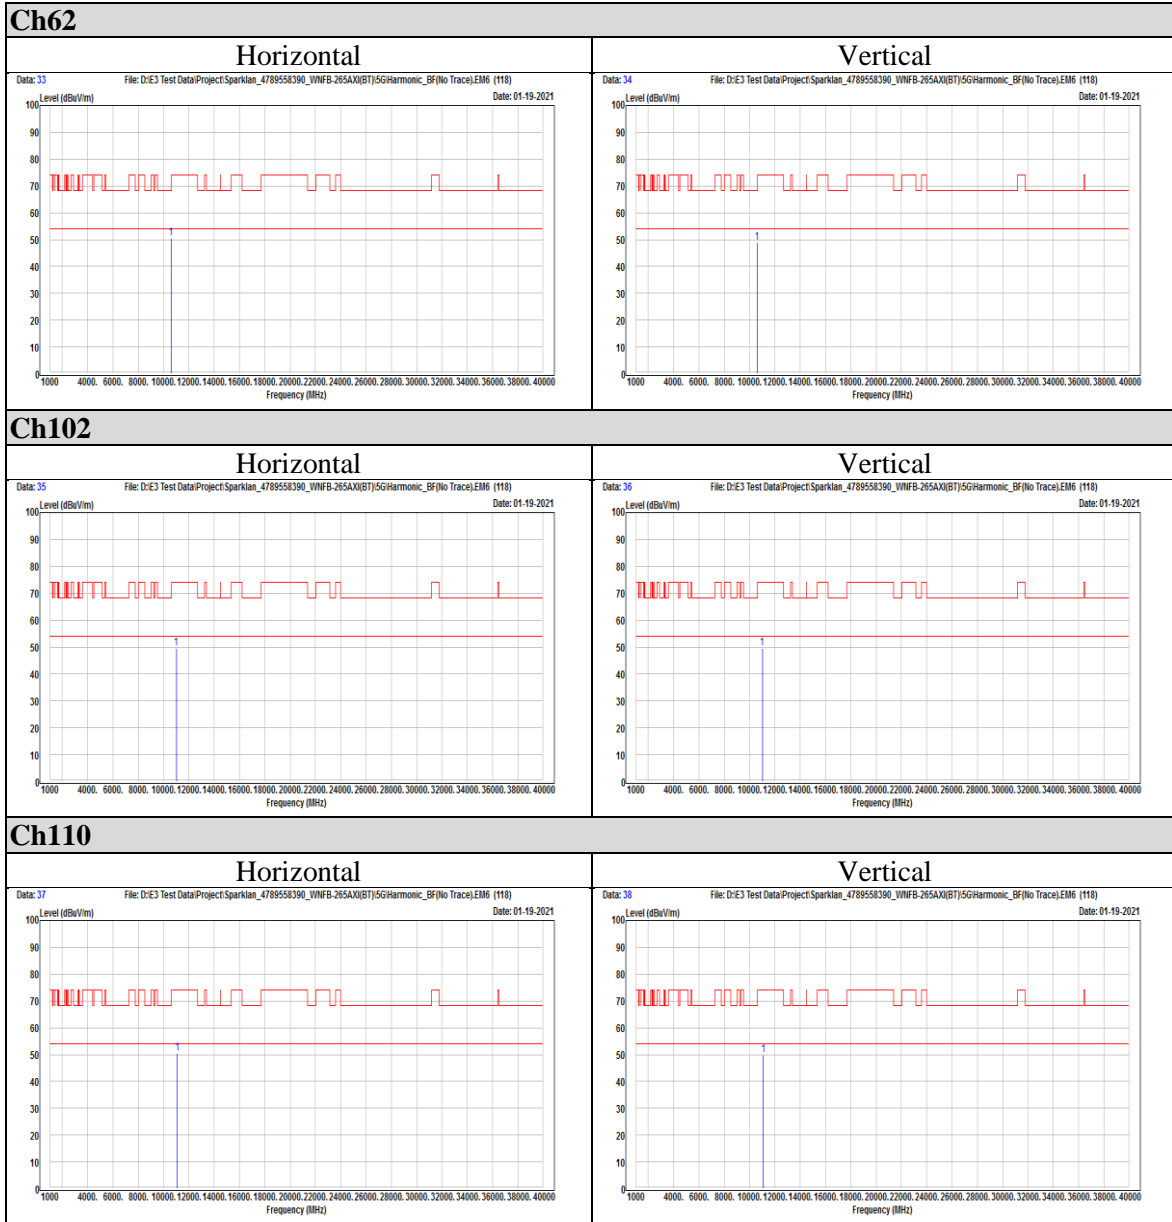

802.11ax (HE80)

OFDM

OFDMA

Beamforming mode

802.11ax (HE20)

OFDM

OFDMA

802.11ax (HE40)

OFDM

OFDMA

802.11ax (HE80)

OFDM

OFDMA

-END-