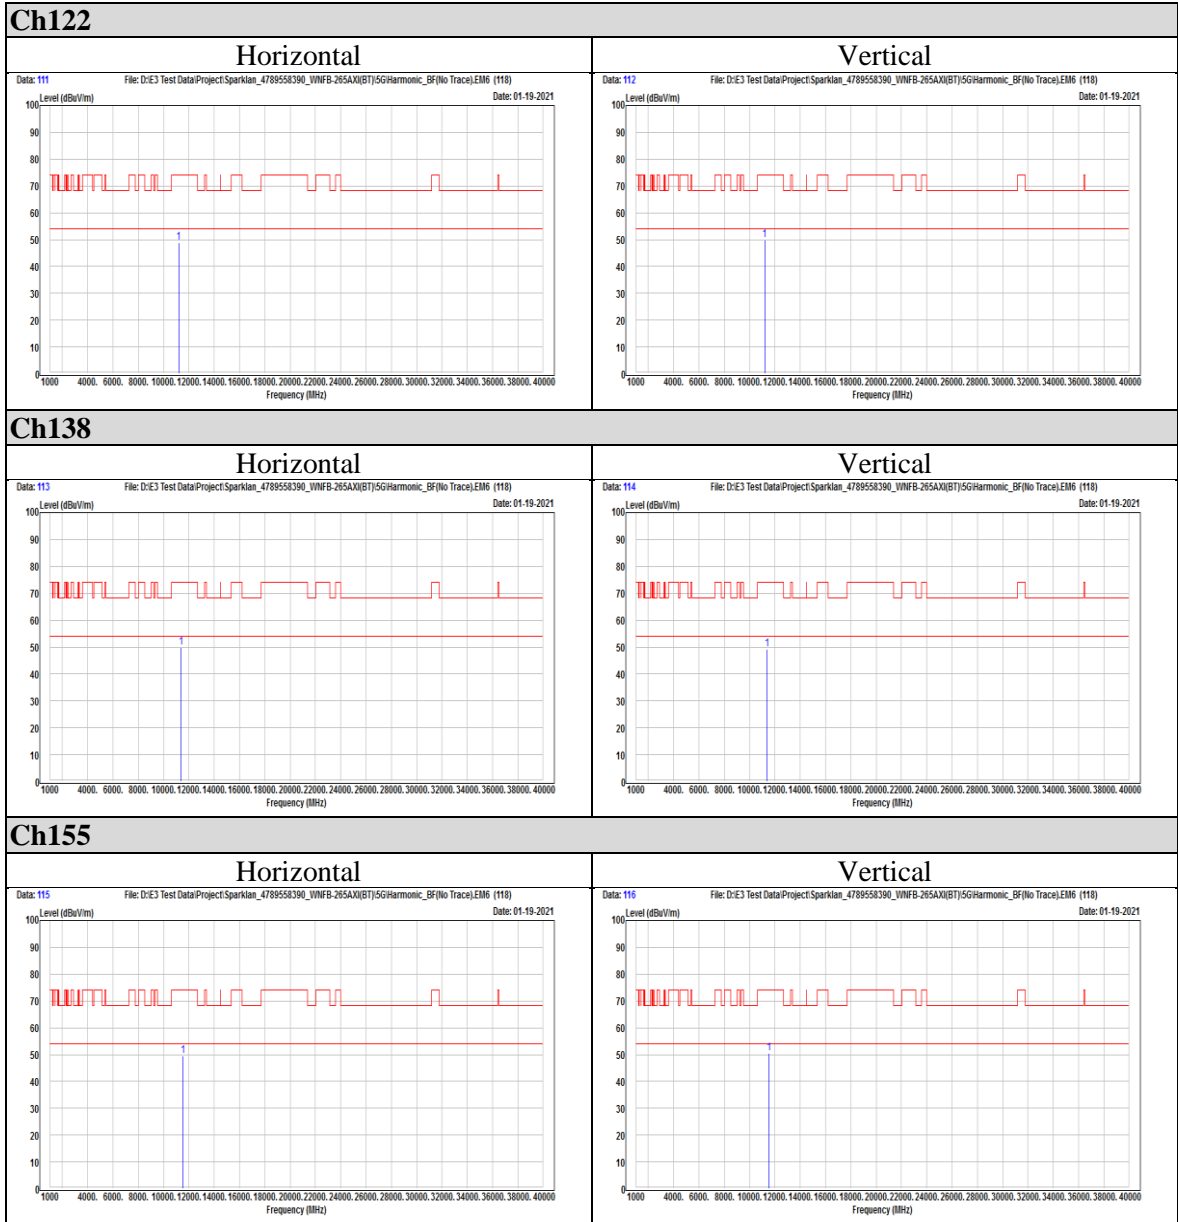

OFDM

OFDMA

802.11ax (HE80)

OFDM

OFDMA

-END-