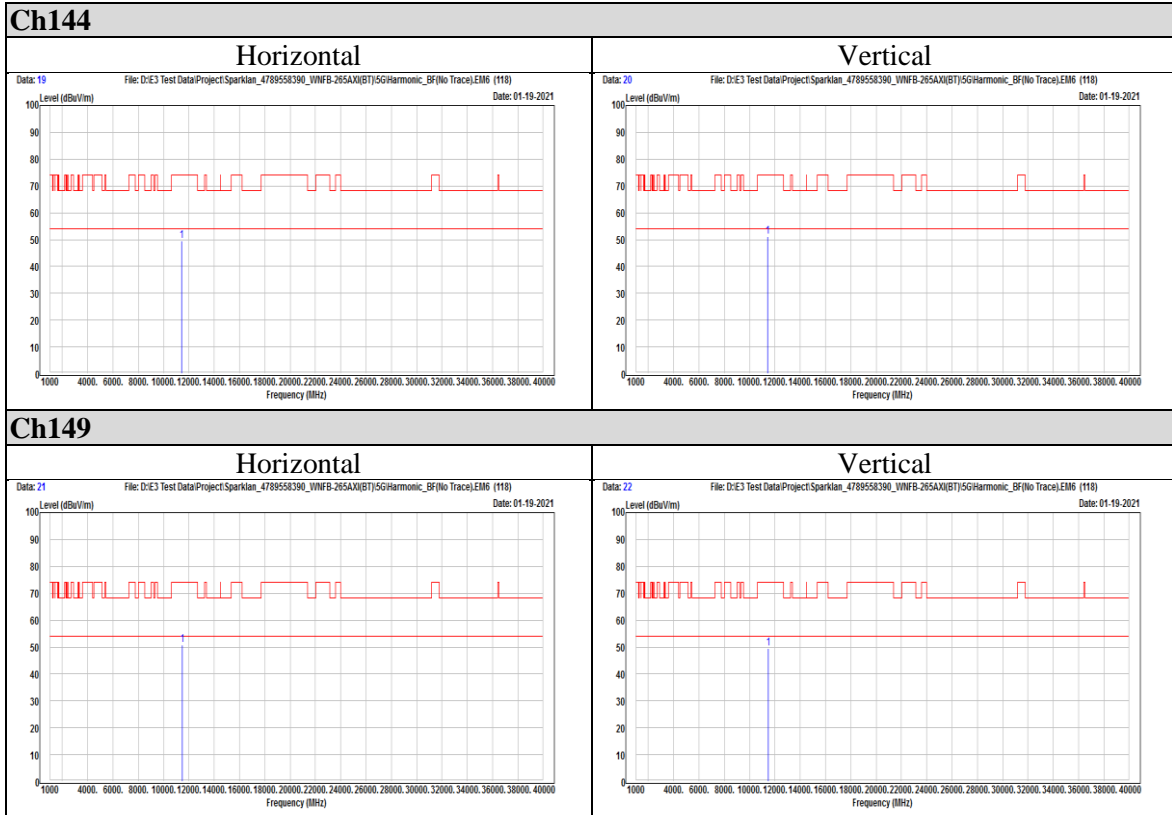

802.11ax (HE80)

OFDM

OFDMA

Beamforming mode

802.11ax (HE20)

OFDM

OFDMA

802.11ax (HE40)

OFDM

OFDMA

802.11ax (HE80)

OFDM

OFDMA

-END-