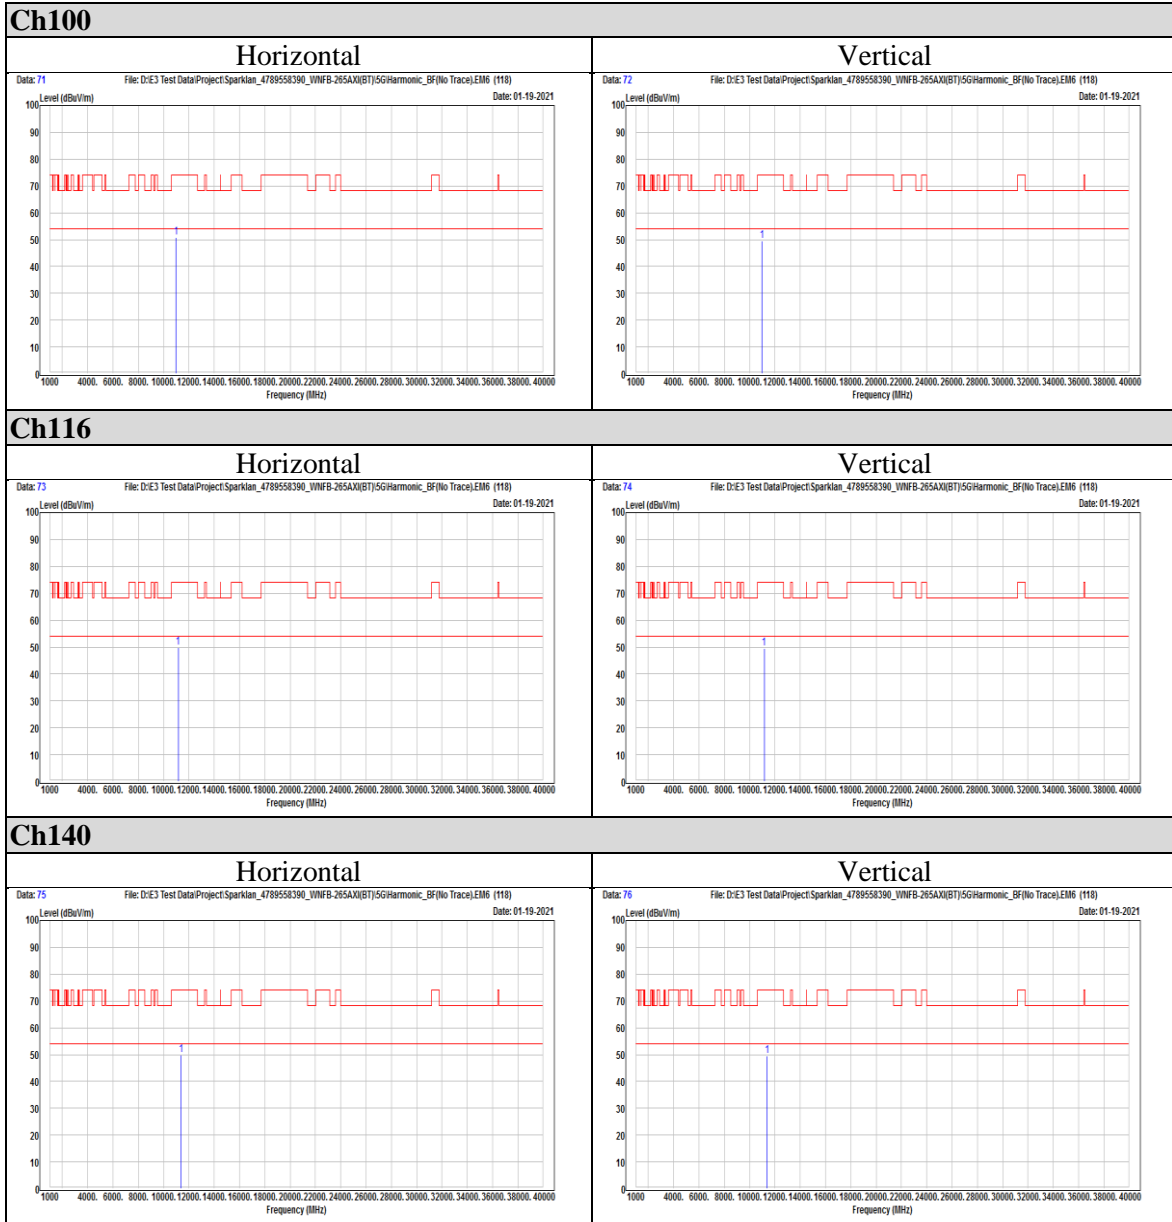

802.11ax (HE80)

OFDM

OFDMA

Beamforming mode

802.11ax (HE20)

OFDM

OFDMA

802.11ax (HE40)

OFDM

OFDMA

802.11ax (HE80)

OFDM

OFDMA

-END-