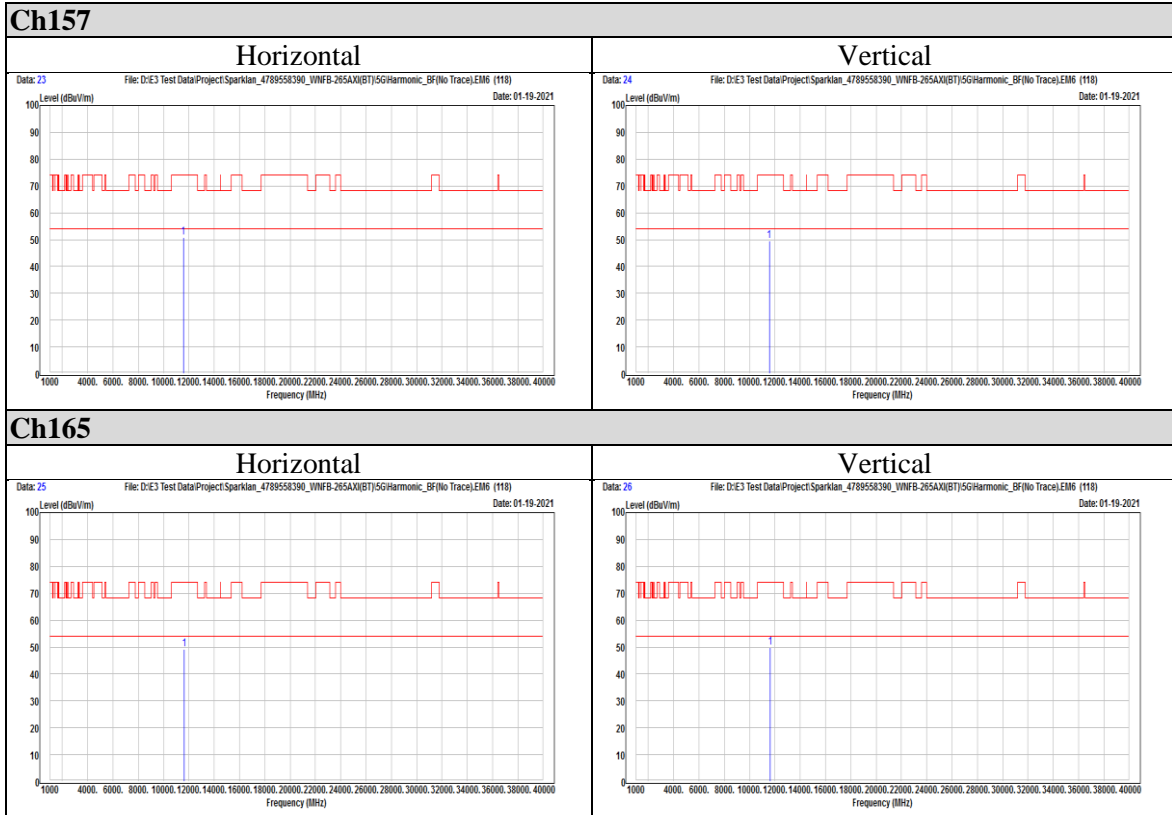

802.11ax (HE80)

OFDM

OFDMA

Beamforming mode

802.11ax (HE20)

OFDM

OFDMA

802.11ax (HE40)

OFDM

OFDMA

802.11ax (HE80)

OFDM

OFDMA

-END-