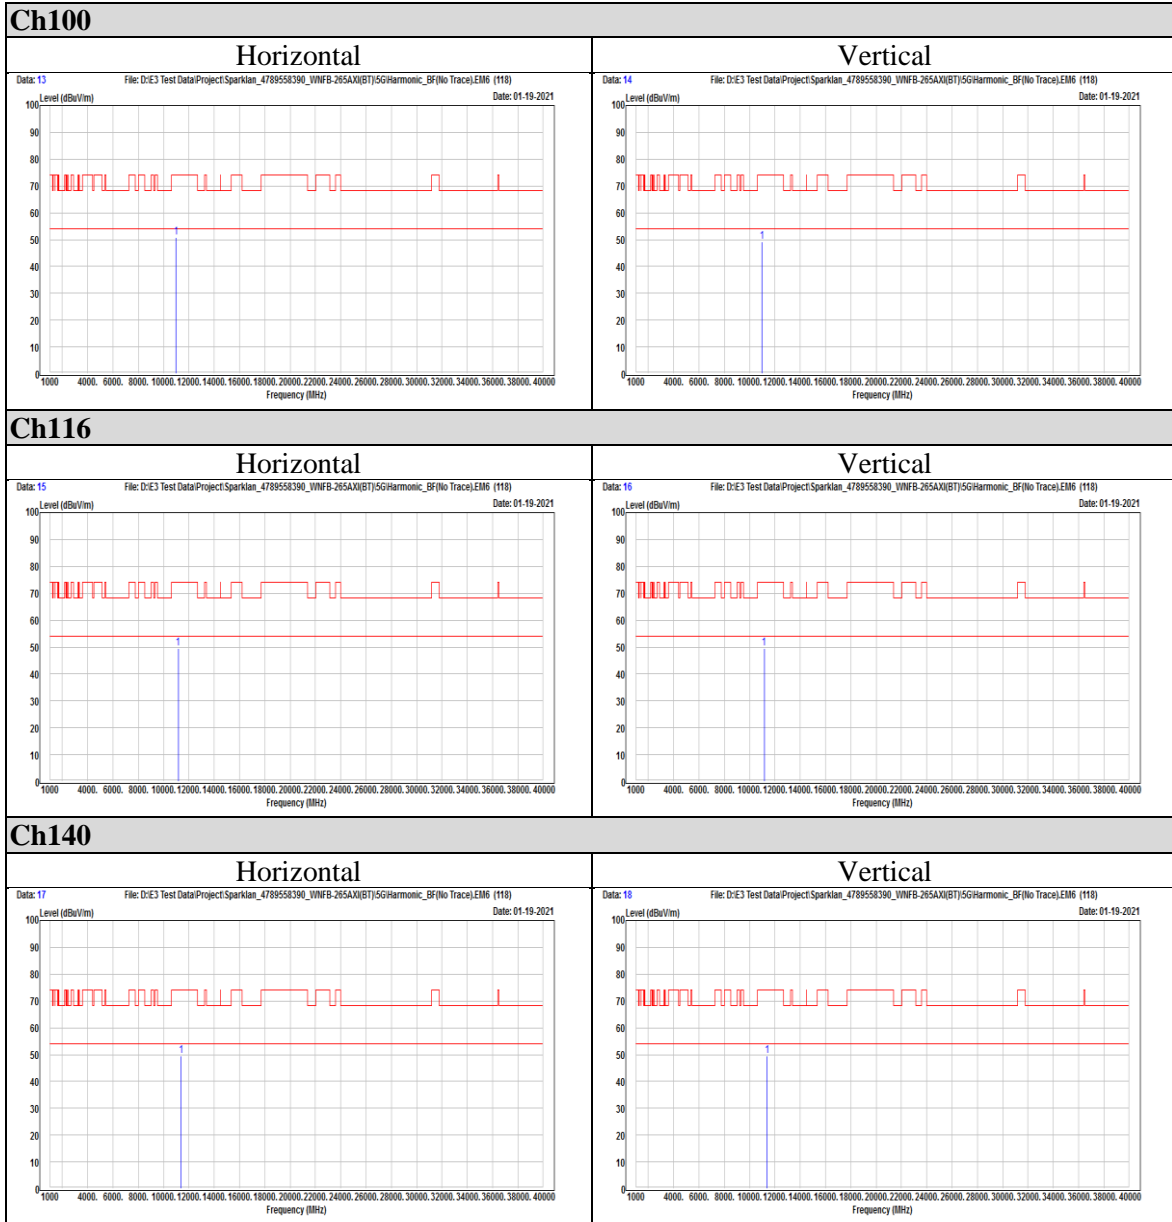

802.11ax (HE80)

OFDM

OFDMA

Beamforming mode

802.11ax (HE20)

OFDM

OFDMA

802.11ax (HE40)

OFDM

OFDMA

802.11ax (HE80)

OFDM

OFDMA

-END-