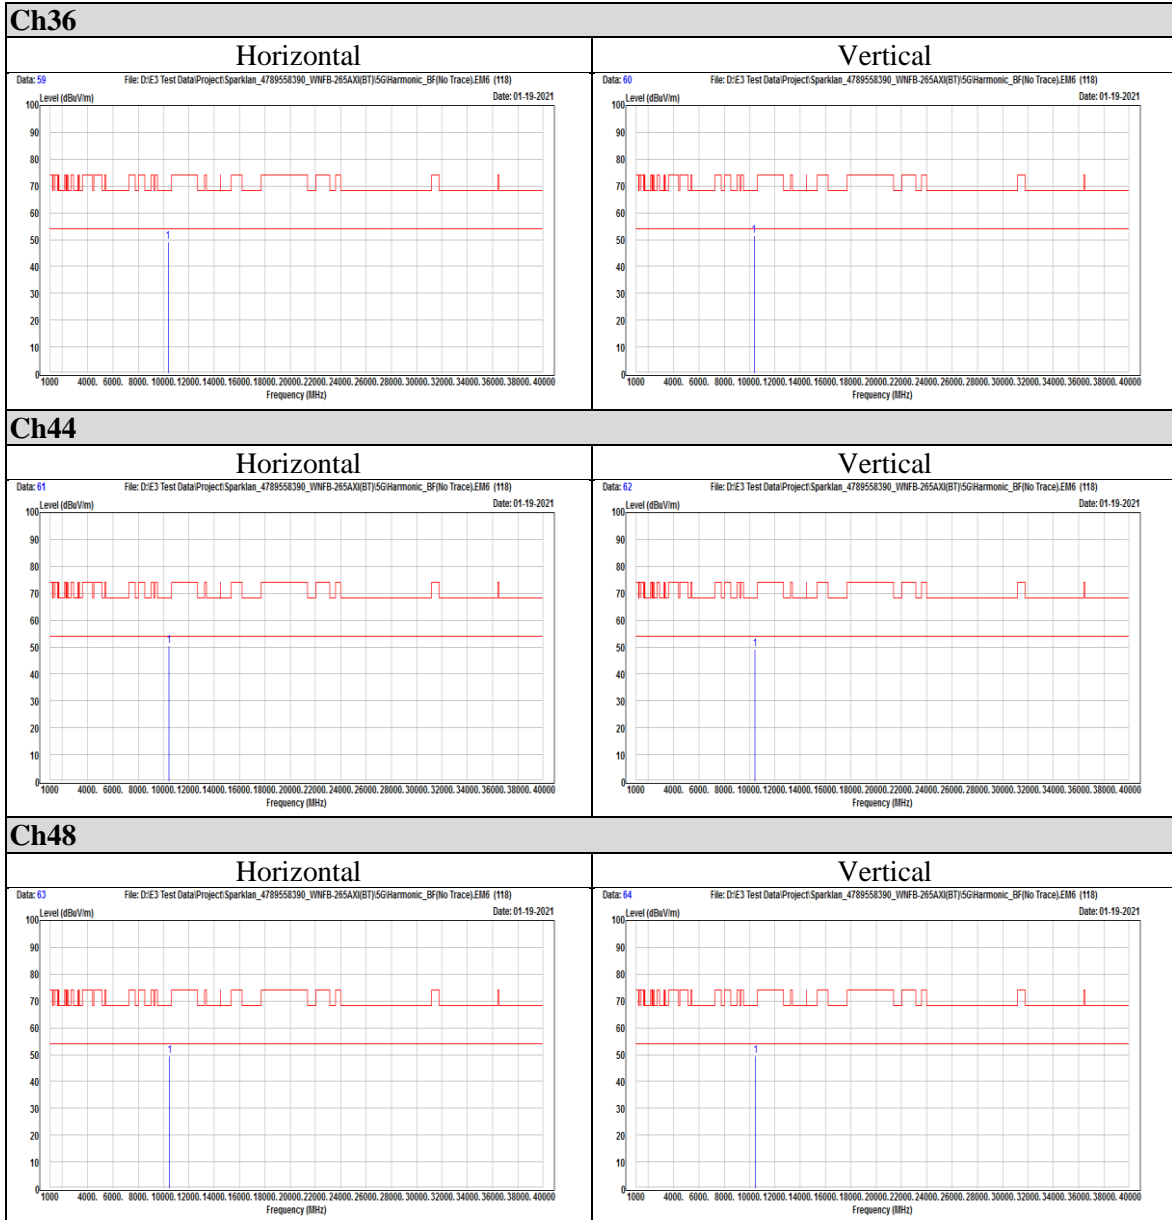

802.11ax (HE80)

OFDM

OFDMA

Beamforming mode

802.11ax (HE20)

OFDM

OFDMA

802.11ax (HE40)

OFDM

OFDMA

802.11ax (HE80)

OFDM

OFDMA

-END-