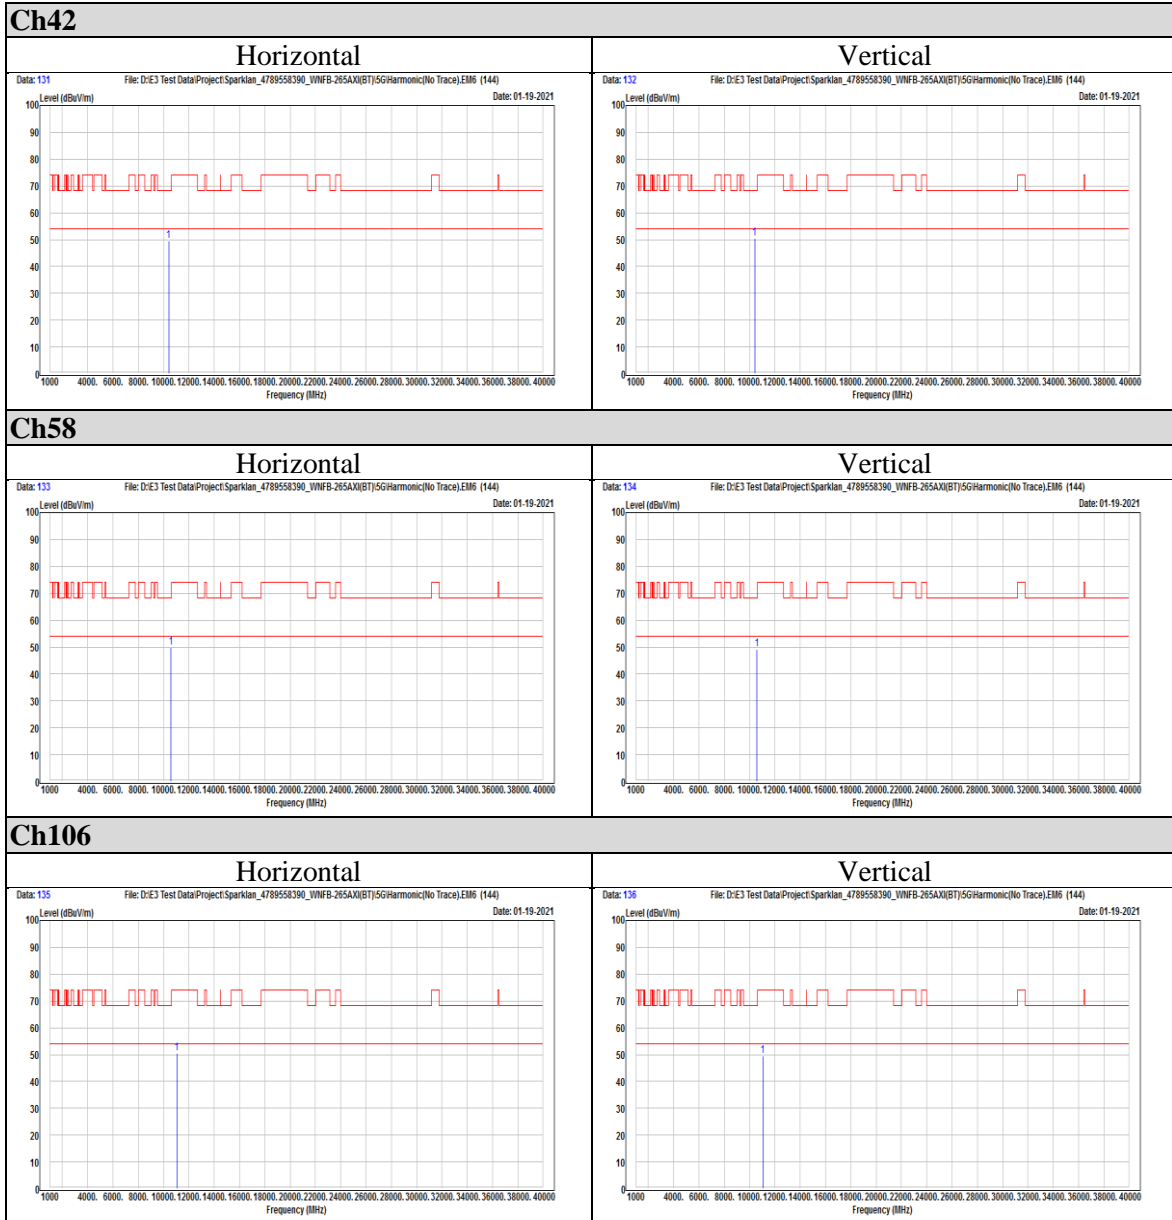

802.11ax (HE80)

OFDM

OFDMA

Beamforming mode

802.11ax (HE20)

OFDM

OFDMA

802.11ax (HE40)

OFDM

OFDMA

802.11ax (HE80)

OFDM

OFDMA

-END-