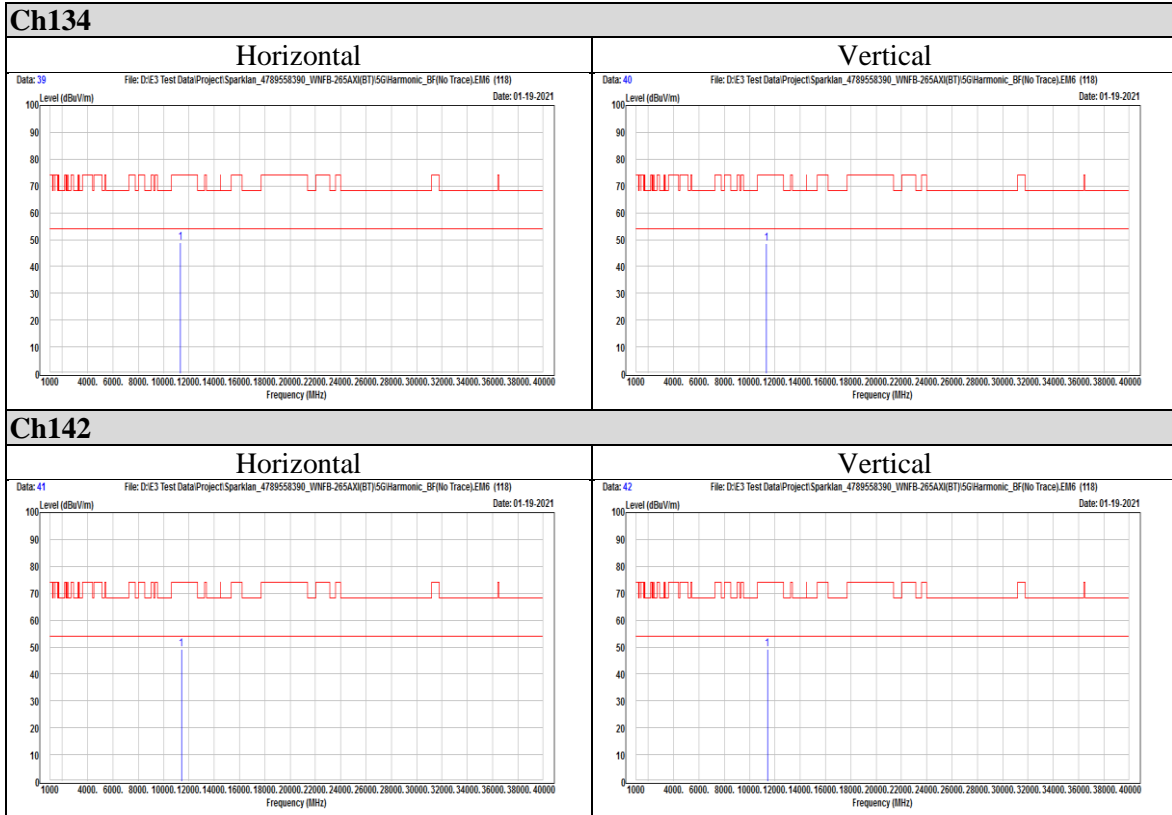

802.11ax (HE80)

OFDM

OFDMA

Beamforming mode

802.11ax (HE20)

OFDM

OFDMA

802.11ax (HE40)

OFDM

OFDMA

802.11ax (HE80)

OFDM

OFDMA

-END-