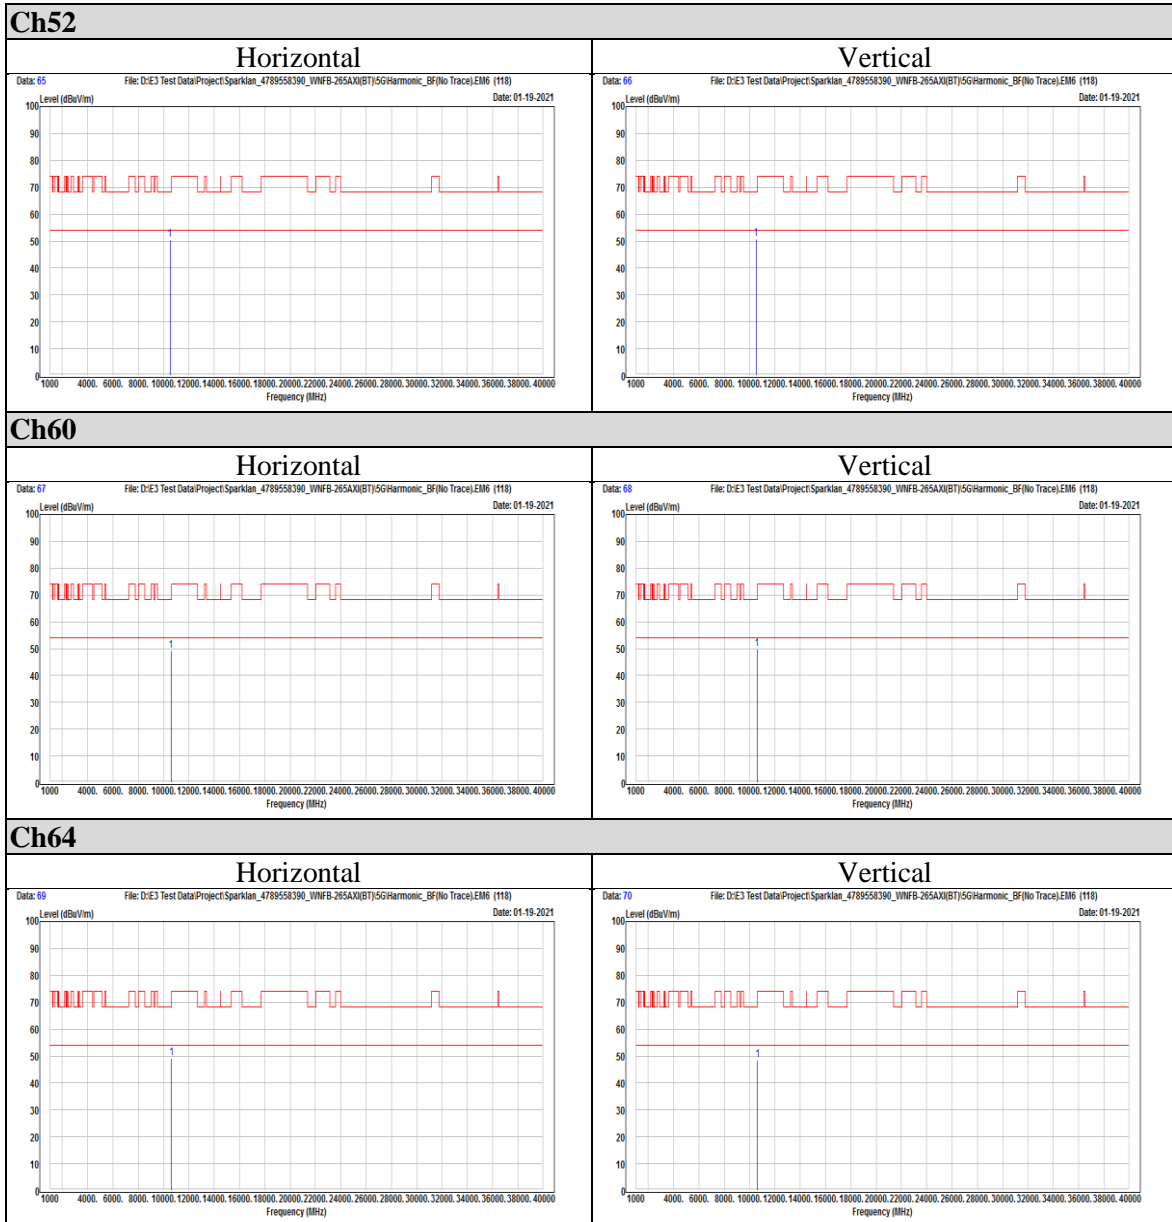

802.11ax (HE80)

OFDM

OFDMA

Beamforming mode

802.11ax (HE20)

OFDM

OFDMA

802.11ax (HE40)

OFDM

OFDMA

802.11ax (HE80)

OFDM

OFDMA

-END-