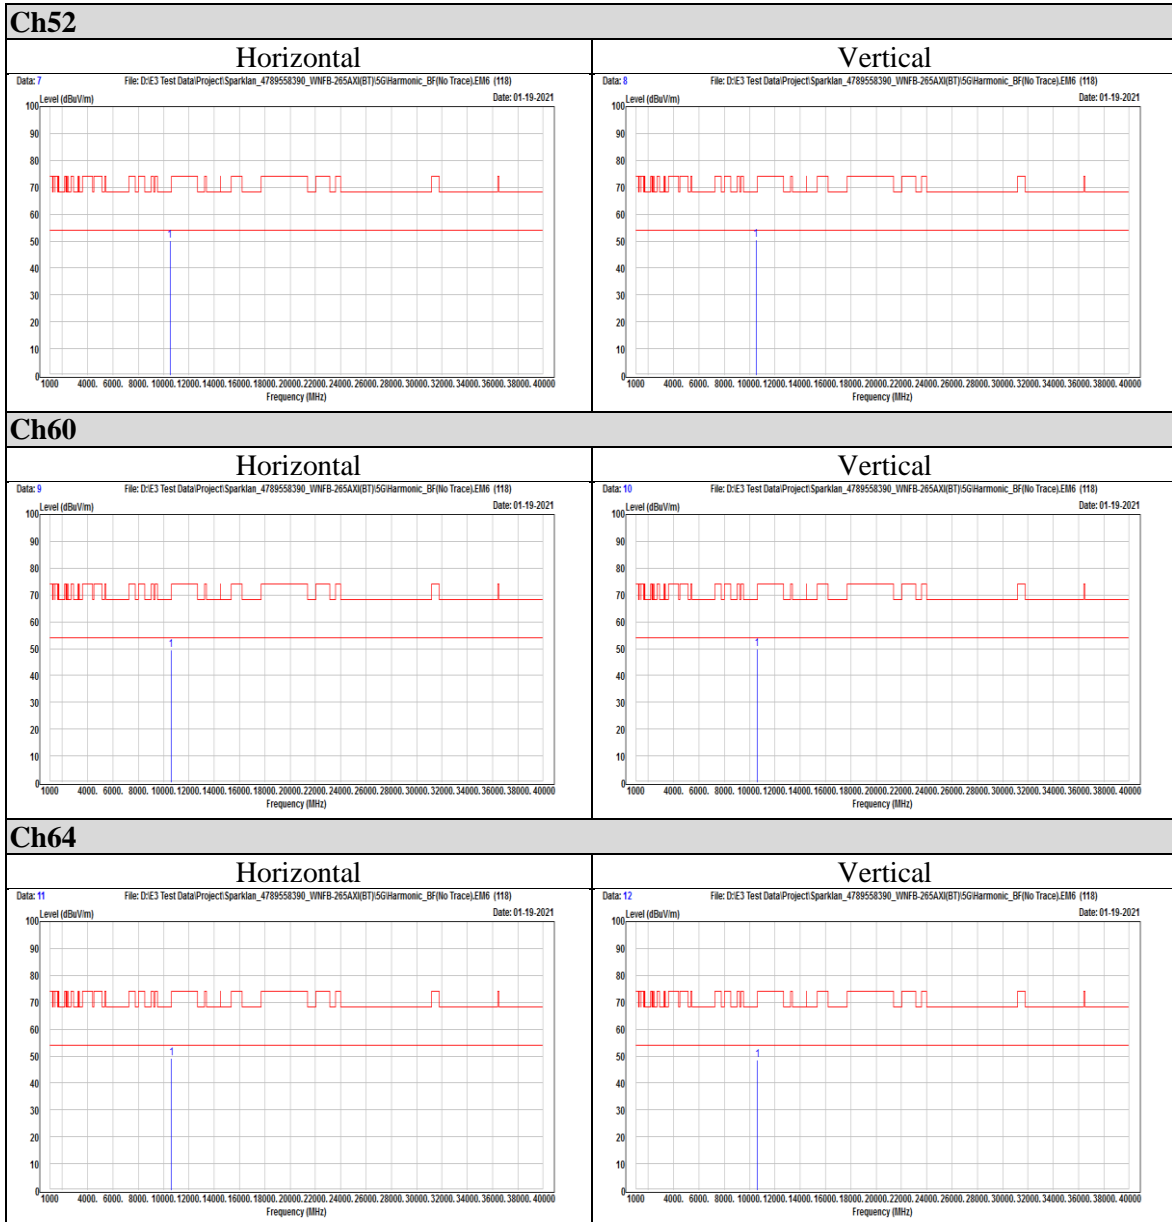

802.11ax (HE80)

OFDM

OFDMA

Beamforming mode

802.11ax (HE20)

OFDM

OFDMA

802.11ax (HE40)

OFDM

OFDMA

802.11ax (HE80)

OFDM

OFDMA

-END-