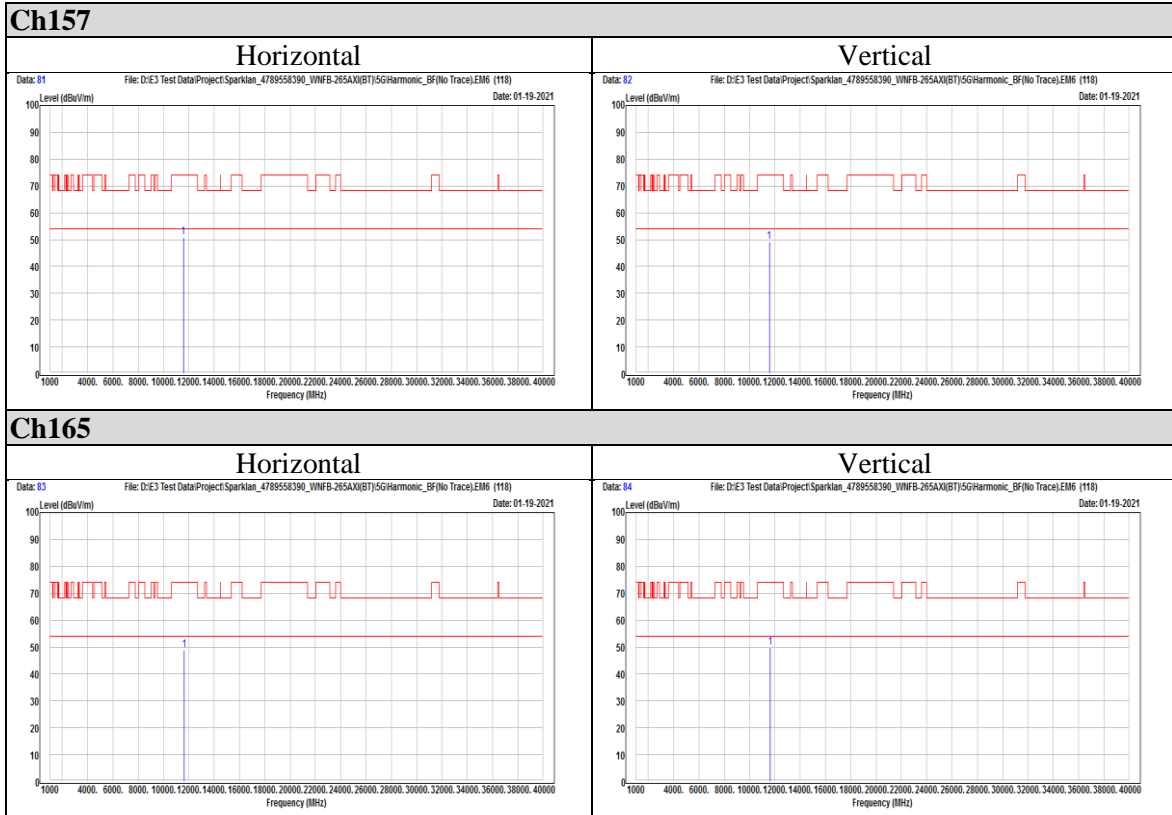

802.11ax (HE80)

OFDM

OFDMA

Beamforming mode

802.11ax (HE20)

OFDM

OFDMA

802.11ax (HE40)

OFDM

OFDMA

802.11ax (HE80)

OFDM

OFDMA

-END-