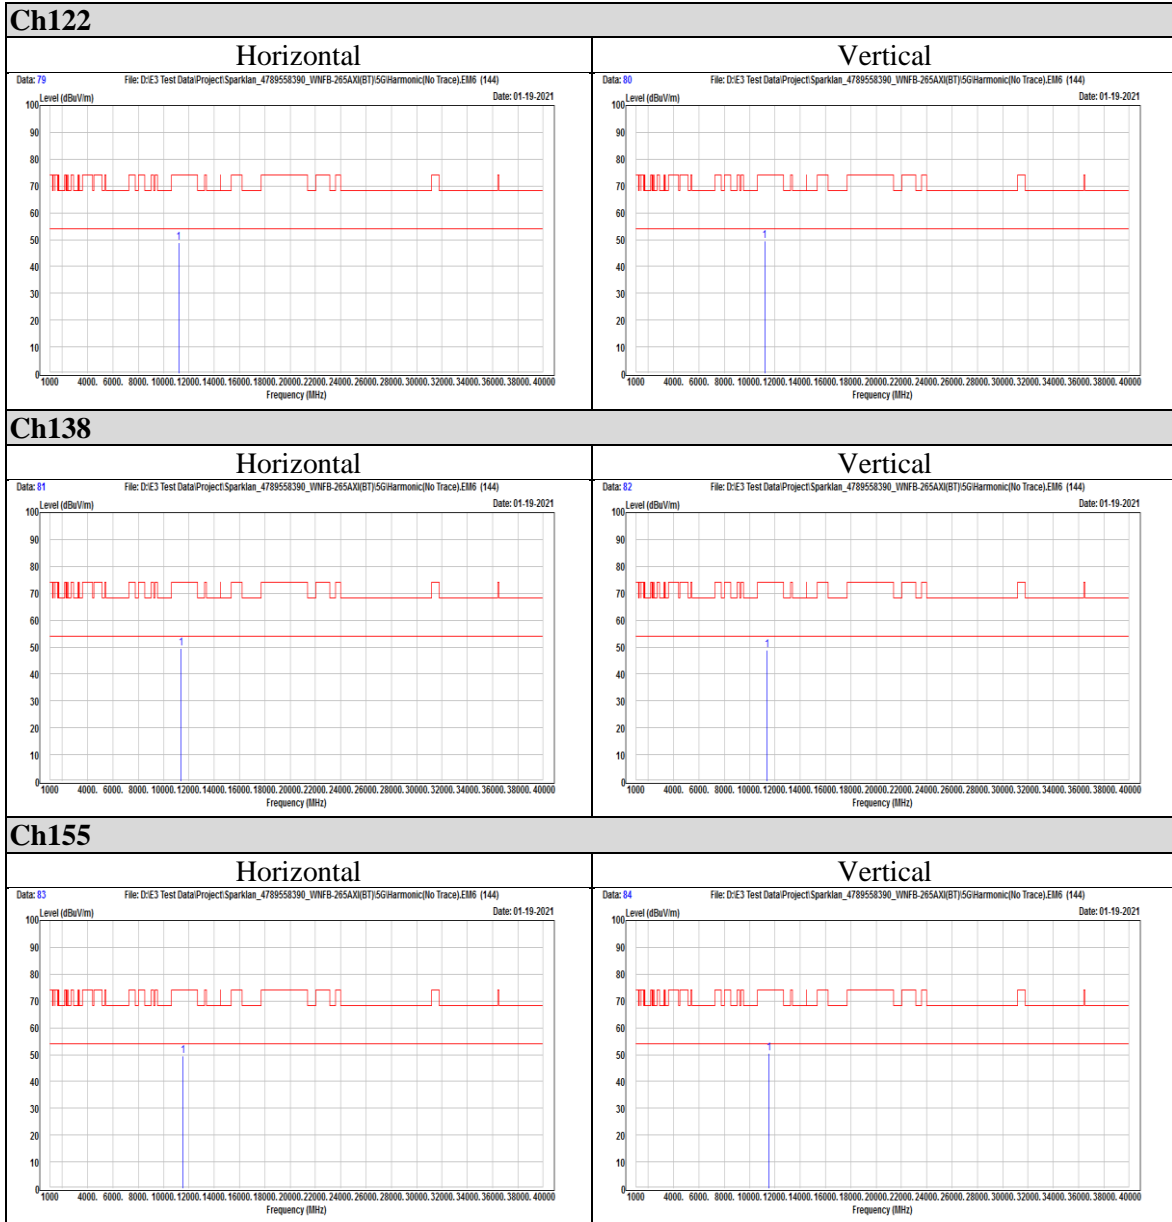

802.11ax (HE80)

OFDM

OFDMA

Beamforming mode

802.11ax (HE20)

OFDM

OFDMA

802.11ax (HE40)

OFDM

OFDMA

802.11ax (HE80)

OFDM

OFDMA

-END-