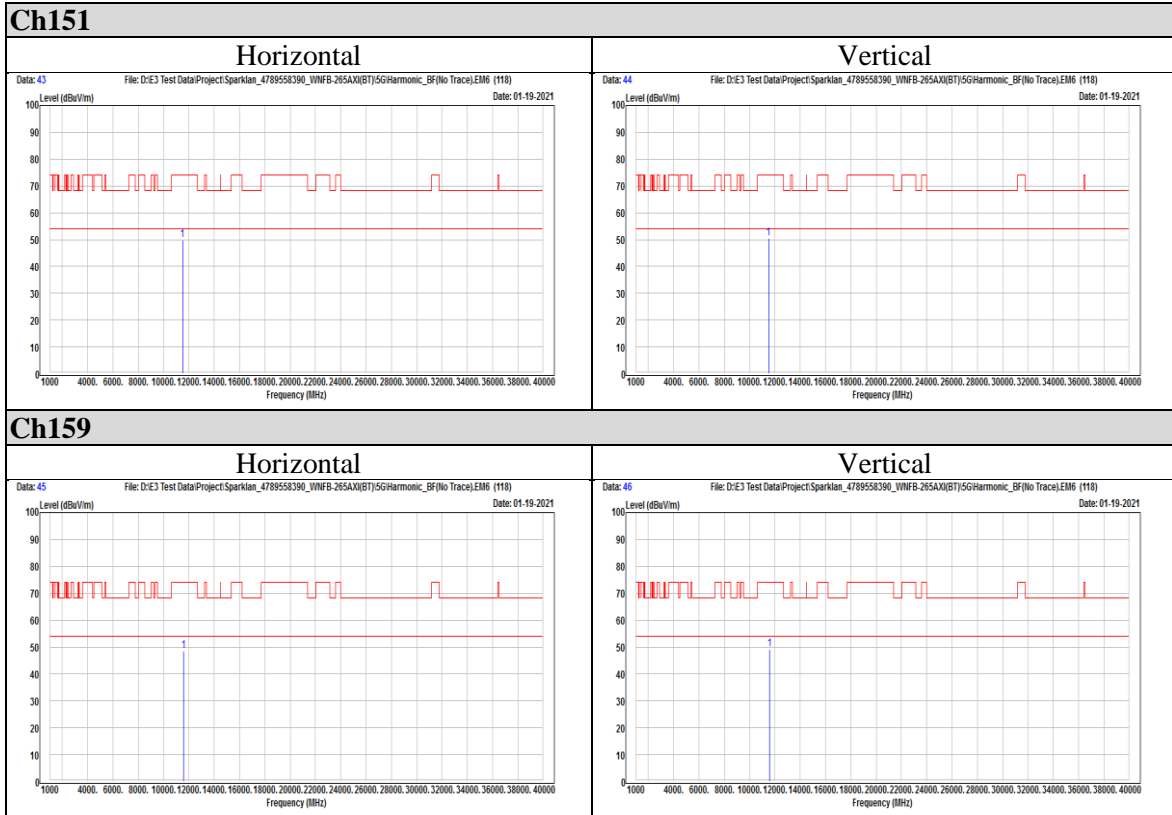

802.11ax (HE80)

OFDM

OFDMA

Beamforming mode

802.11ax (HE20)

OFDM

OFDMA

802.11ax (HE40)

OFDM

OFDMA

802.11ax (HE80)

OFDM

OFDMA

-END-