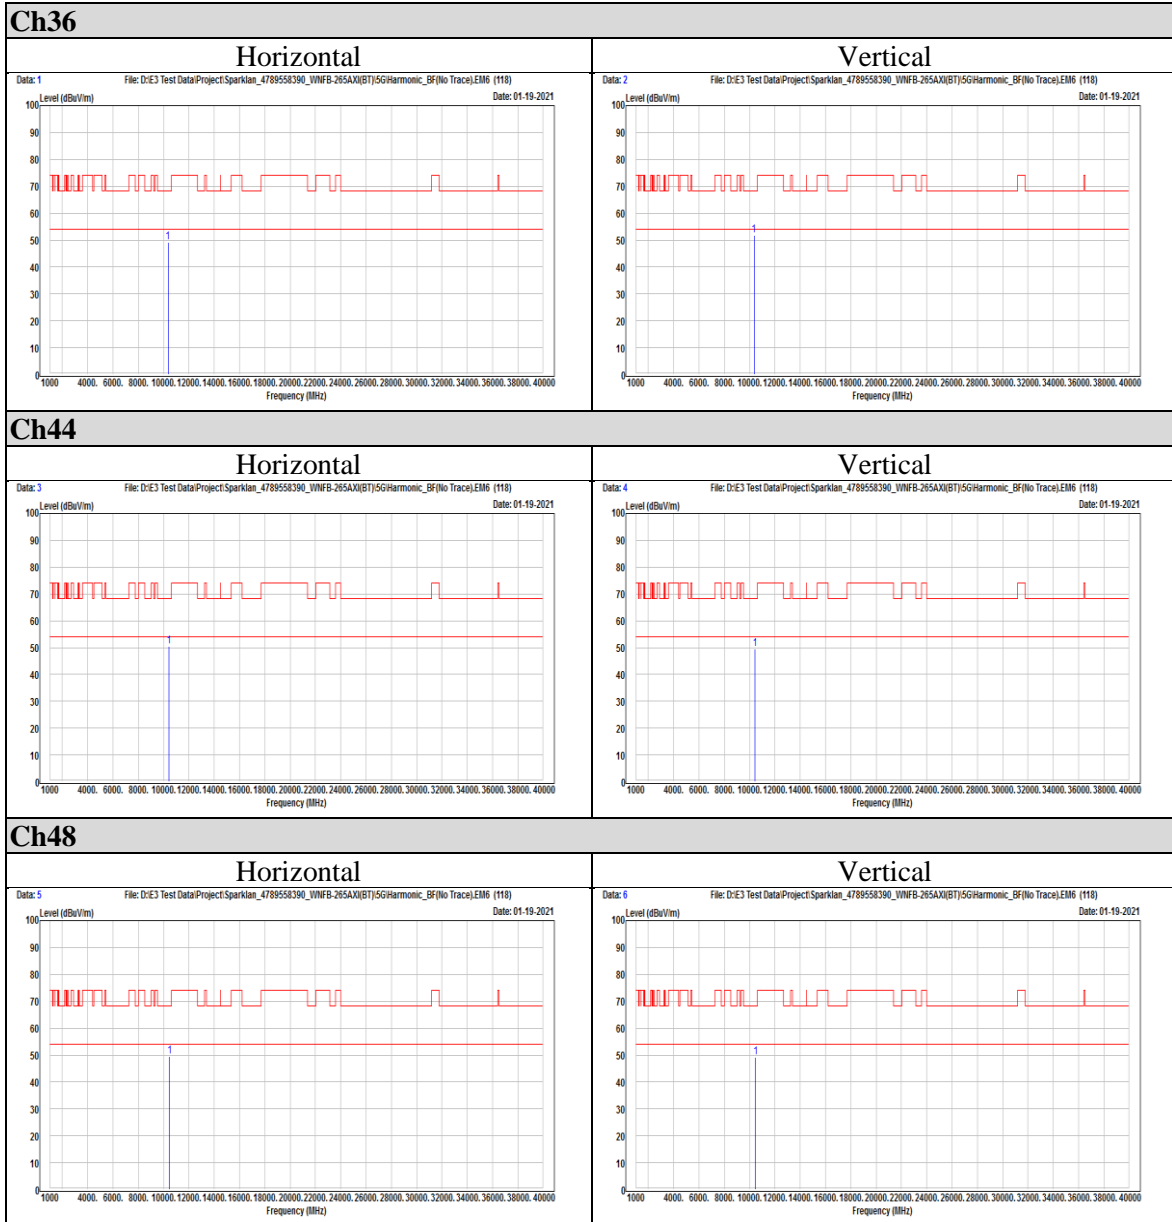

802.11ax (HE80)

OFDM

OFDMA

Beamforming mode

802.11ax (HE20)

OFDM

OFDMA

802.11ax (HE40)

OFDM

OFDMA

802.11ax (HE80)

OFDM

OFDMA

-END-