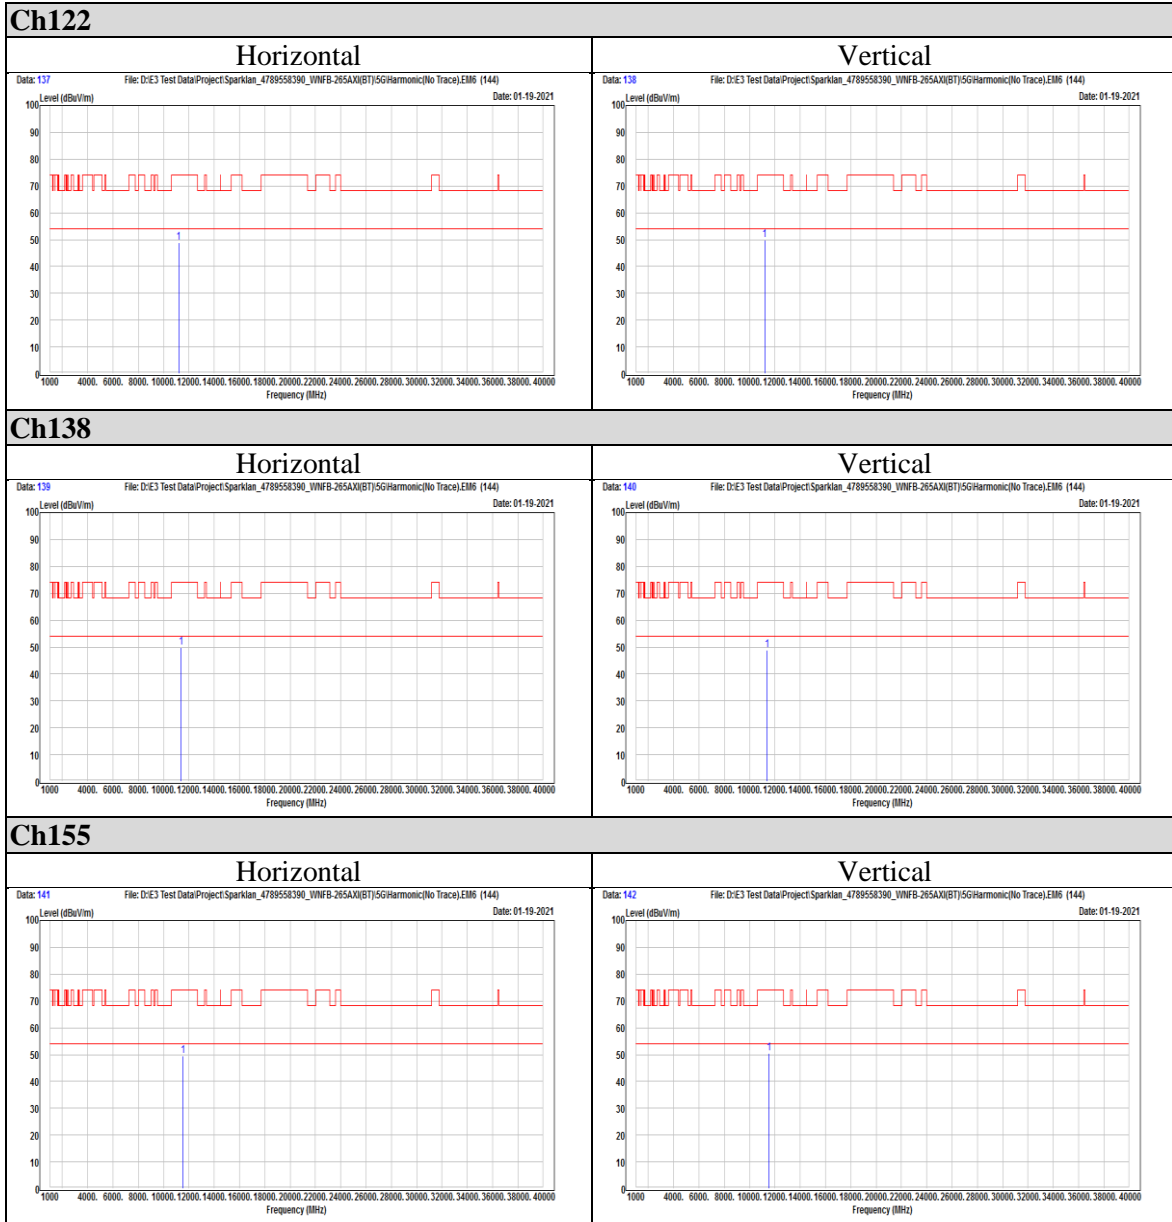

802.11ax (HE80)

OFDM

OFDMA

Beamforming mode

802.11ax (HE20)

OFDM

OFDMA

802.11ax (HE40)

OFDM

OFDMA

802.11ax (HE80)

OFDM

OFDMA

-END-