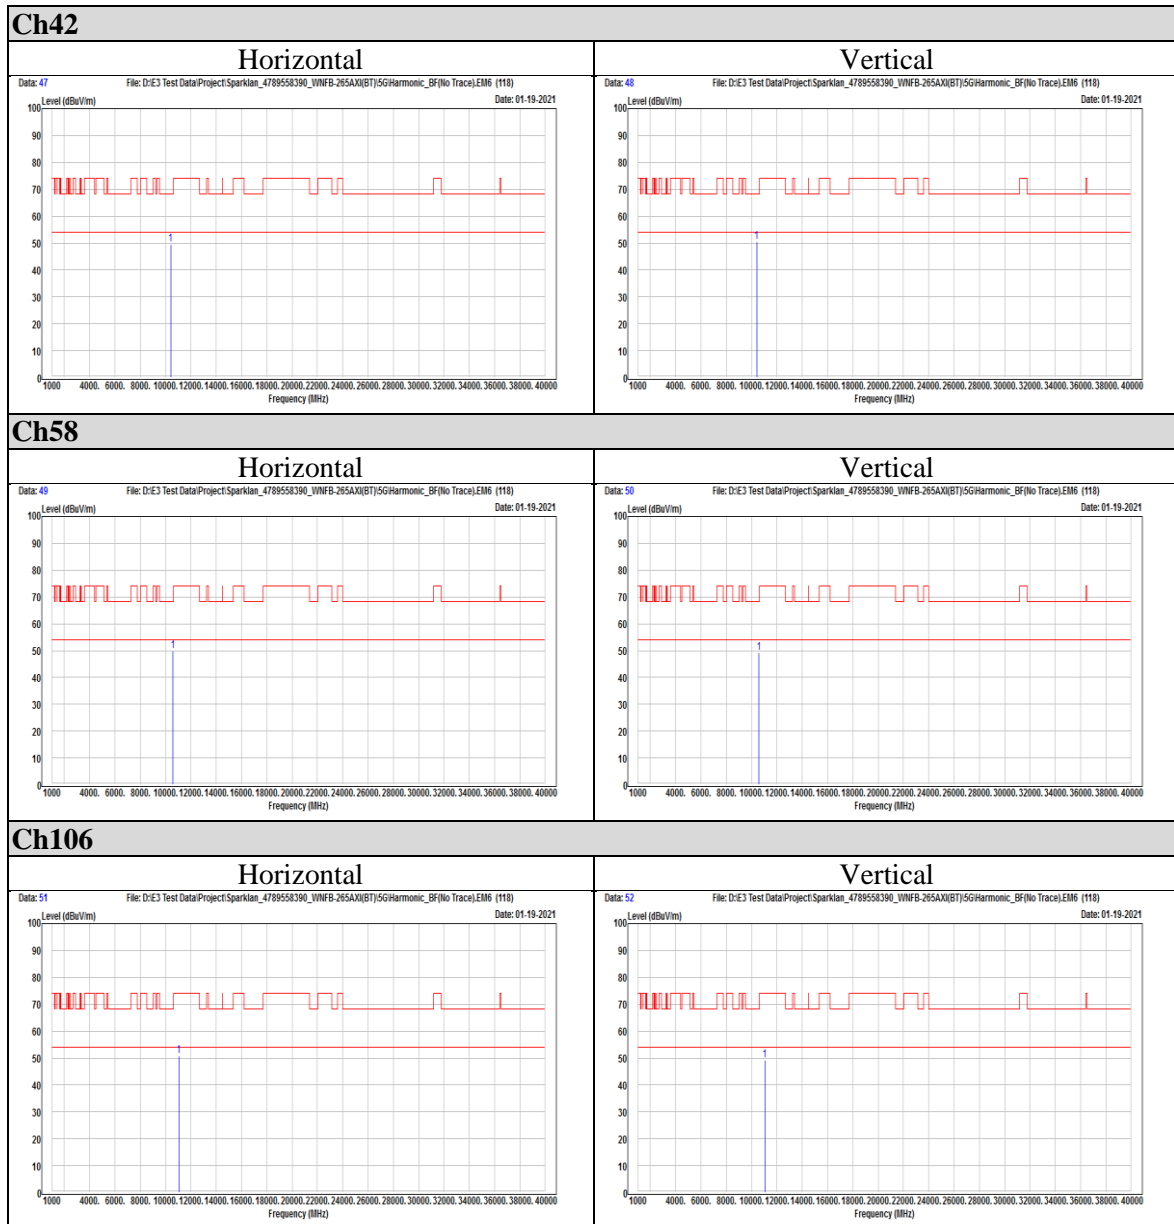

OFDM

OFDMA

802.11ax (HE80)

OFDM

OFDMA

-END-