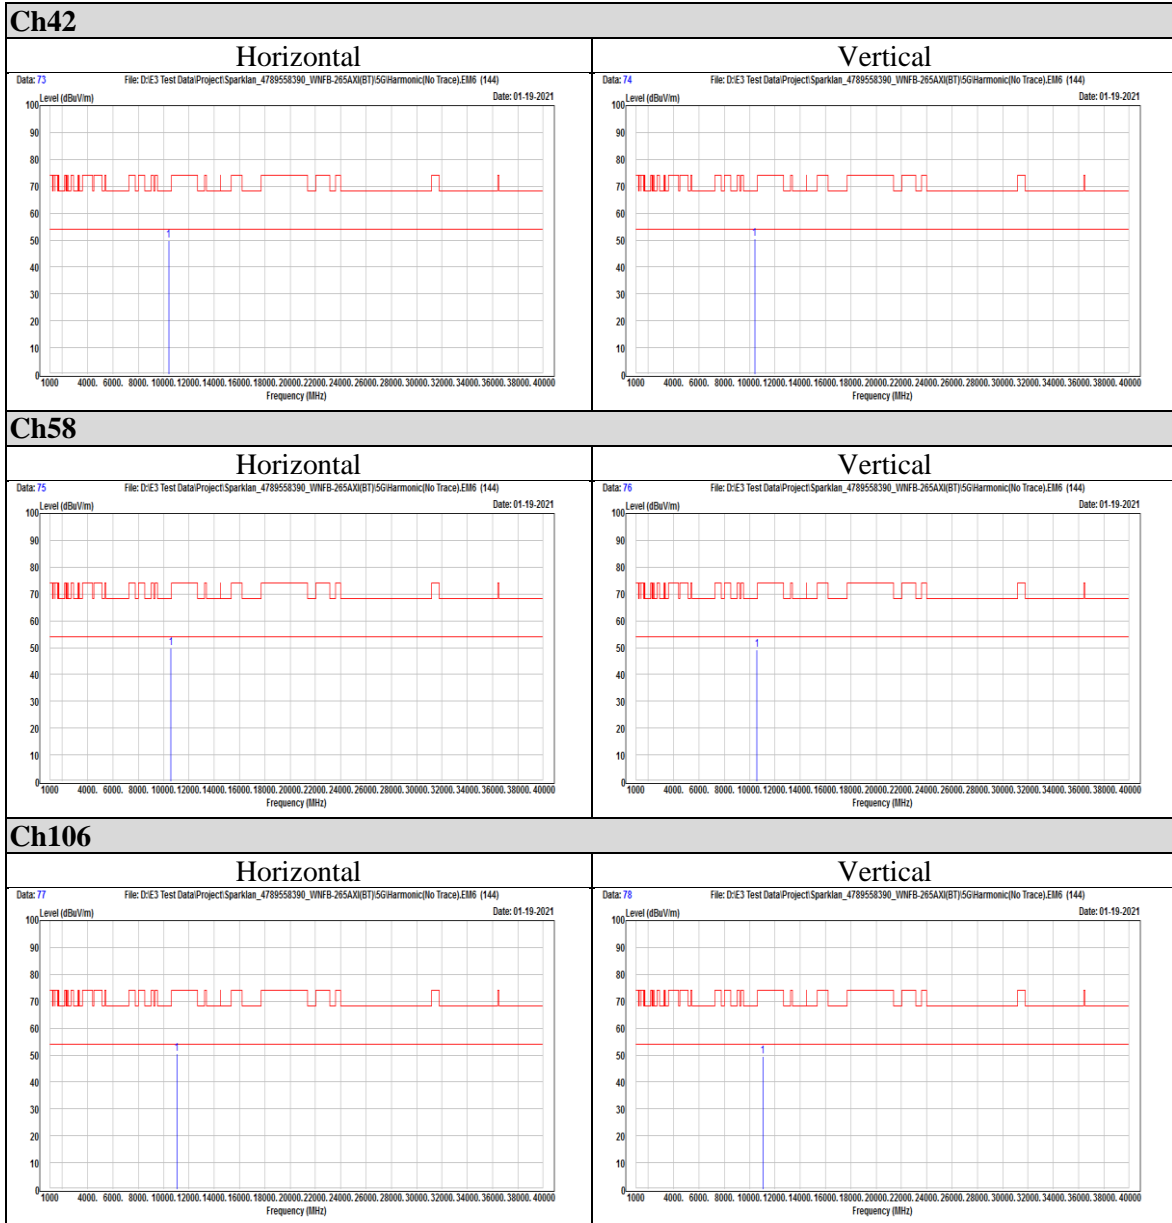

802.11ax (HE80)

OFDM

OFDMA

Beamforming mode

802.11ax (HE20)

OFDM

OFDMA

802.11ax (HE40)

OFDM

OFDMA

802.11ax (HE80)

OFDM

OFDMA

-END-