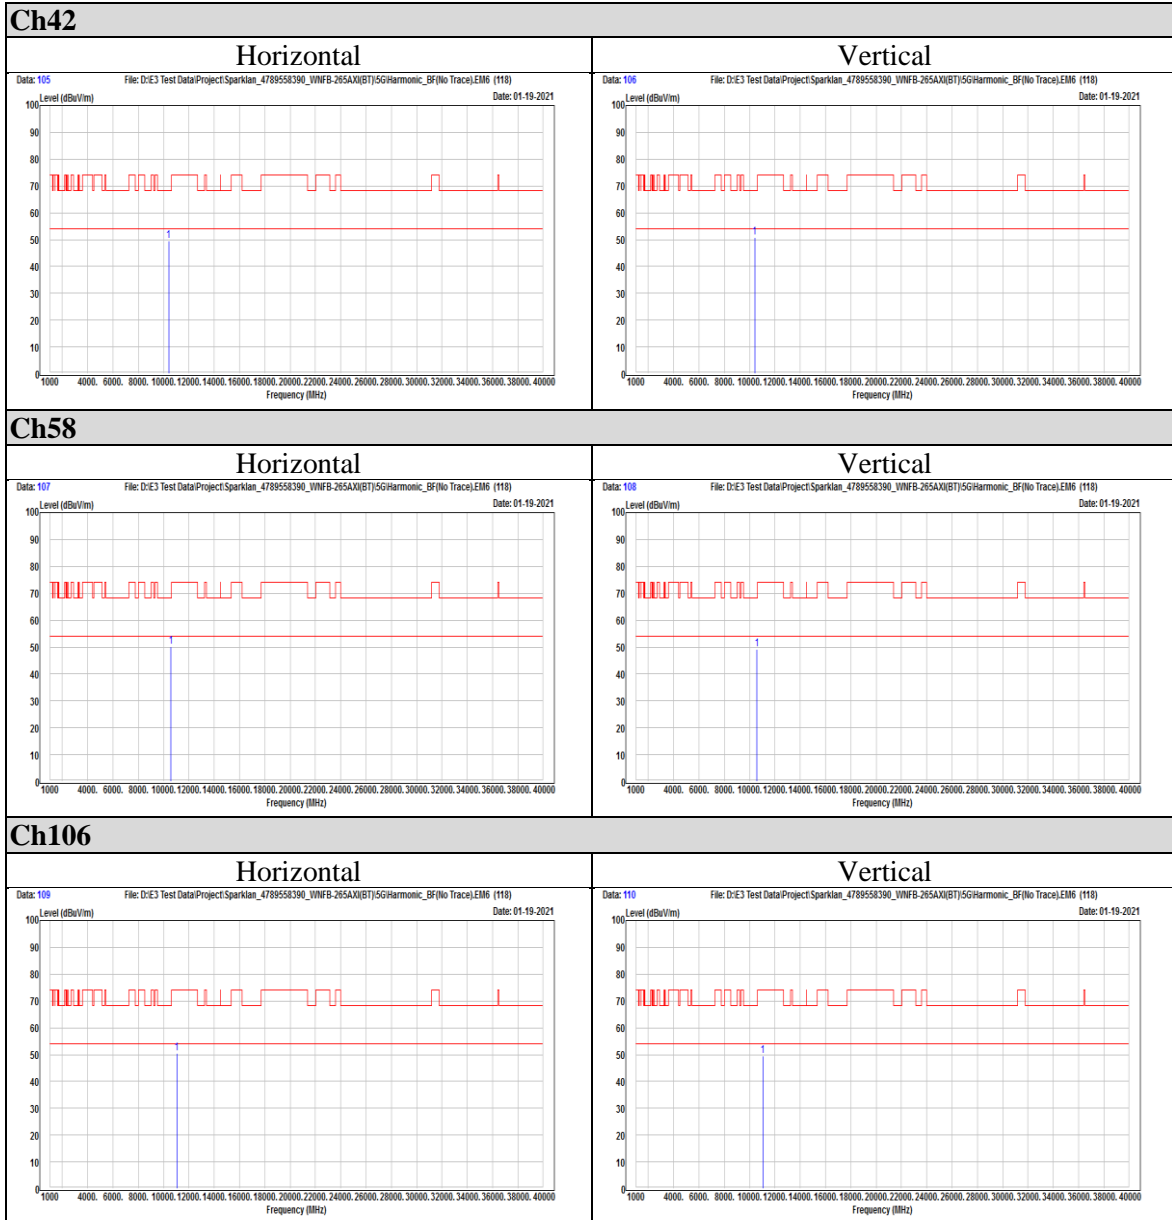

OFDM

OFDMA

802.11ax (HE80)

OFDM

OFDMA

-END-