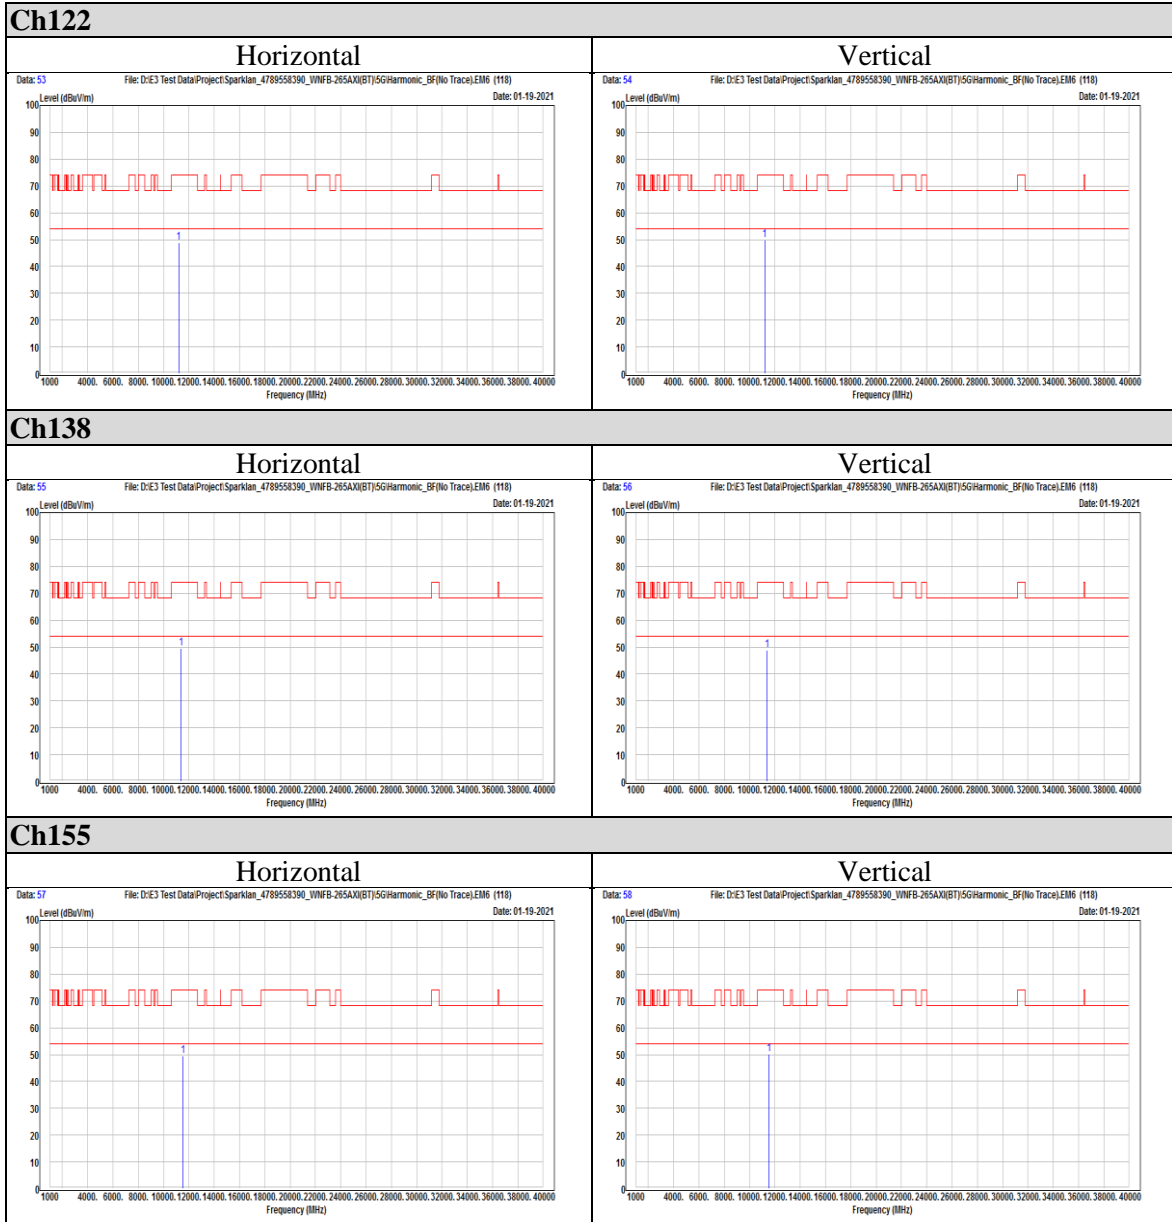

OFDM

OFDMA

802.11ax (HE80)

OFDM

OFDMA

-END-