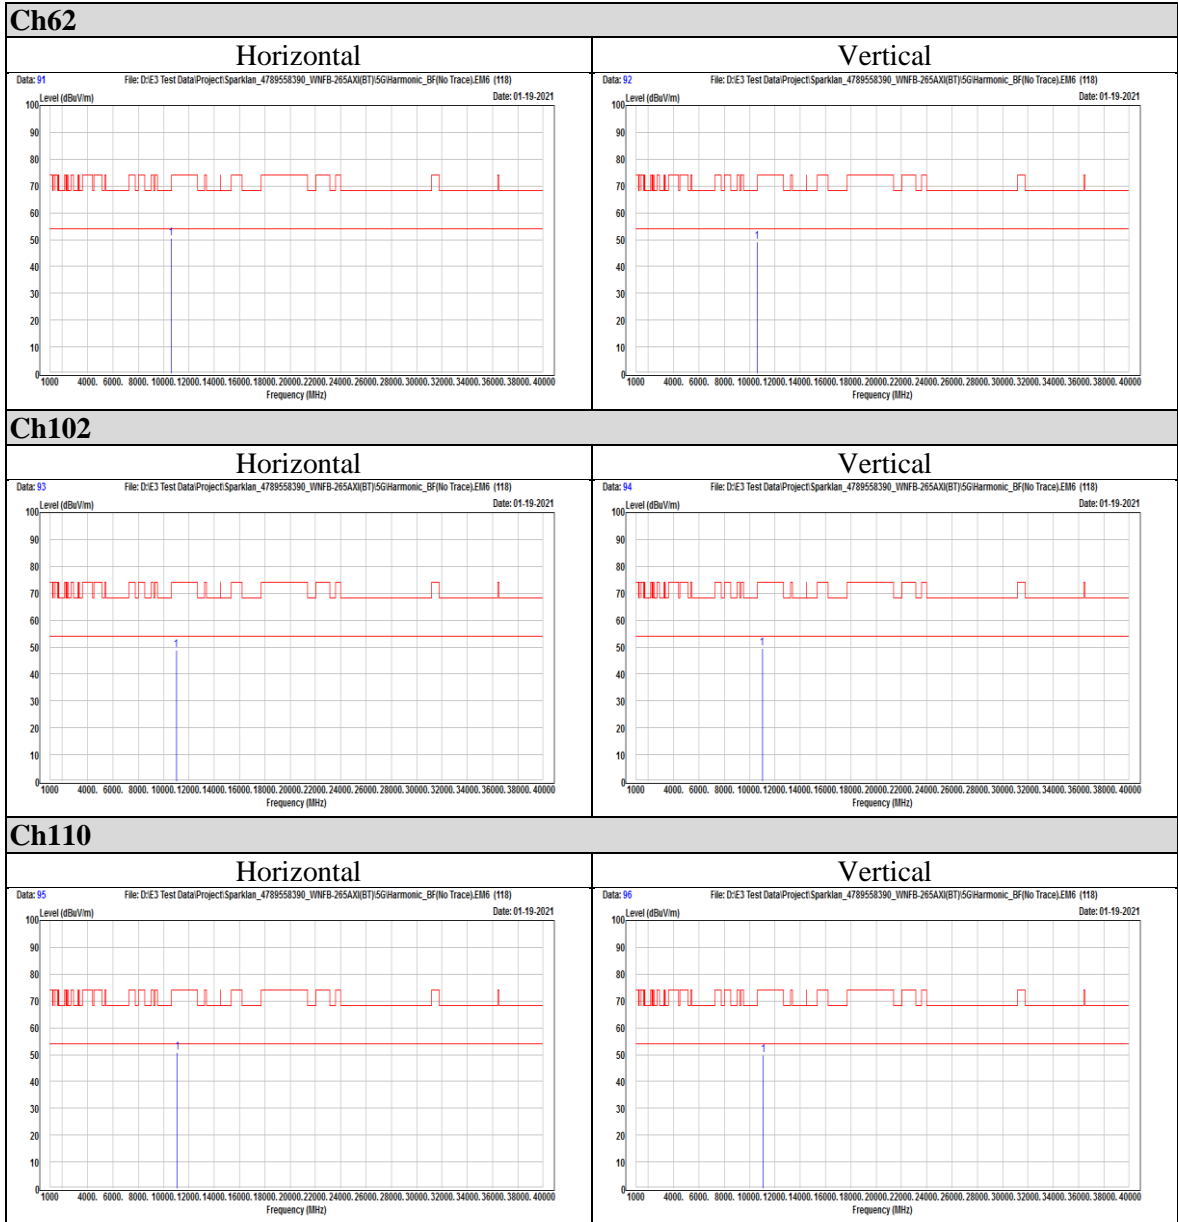

OFDM

OFDMA

802.11ax (HE80)

OFDM

OFDMA

-END-