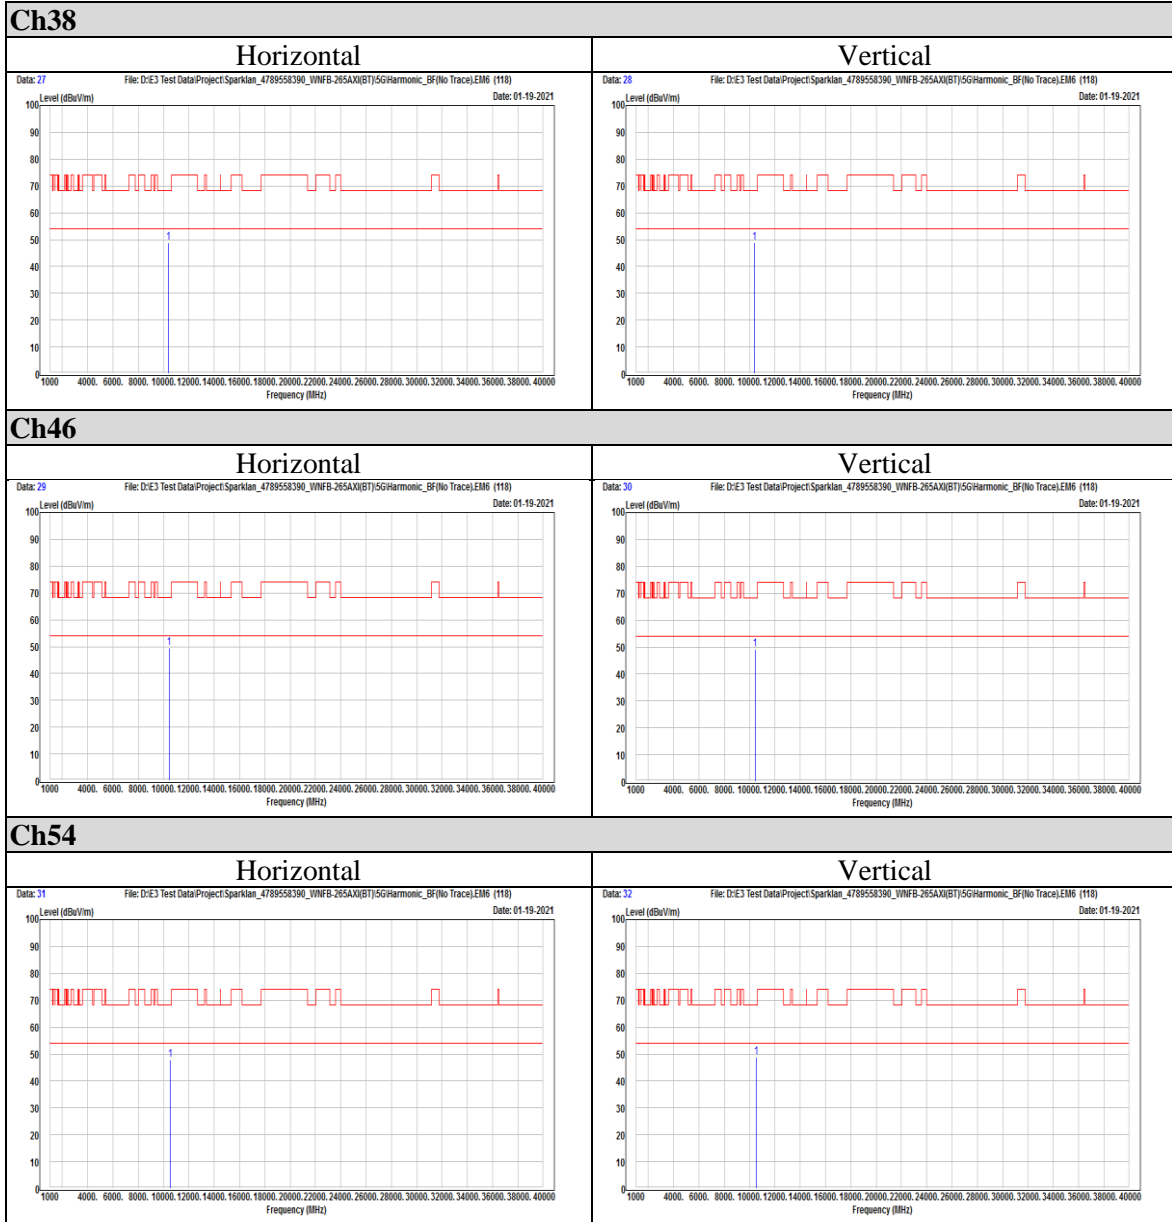

802.11ax (HE80)

OFDM

OFDMA

Beamforming mode

802.11ax (HE20)

OFDM

OFDMA

802.11ax (HE40)

OFDM

OFDMA

802.11ax (HE80)

OFDM

OFDMA

-END-