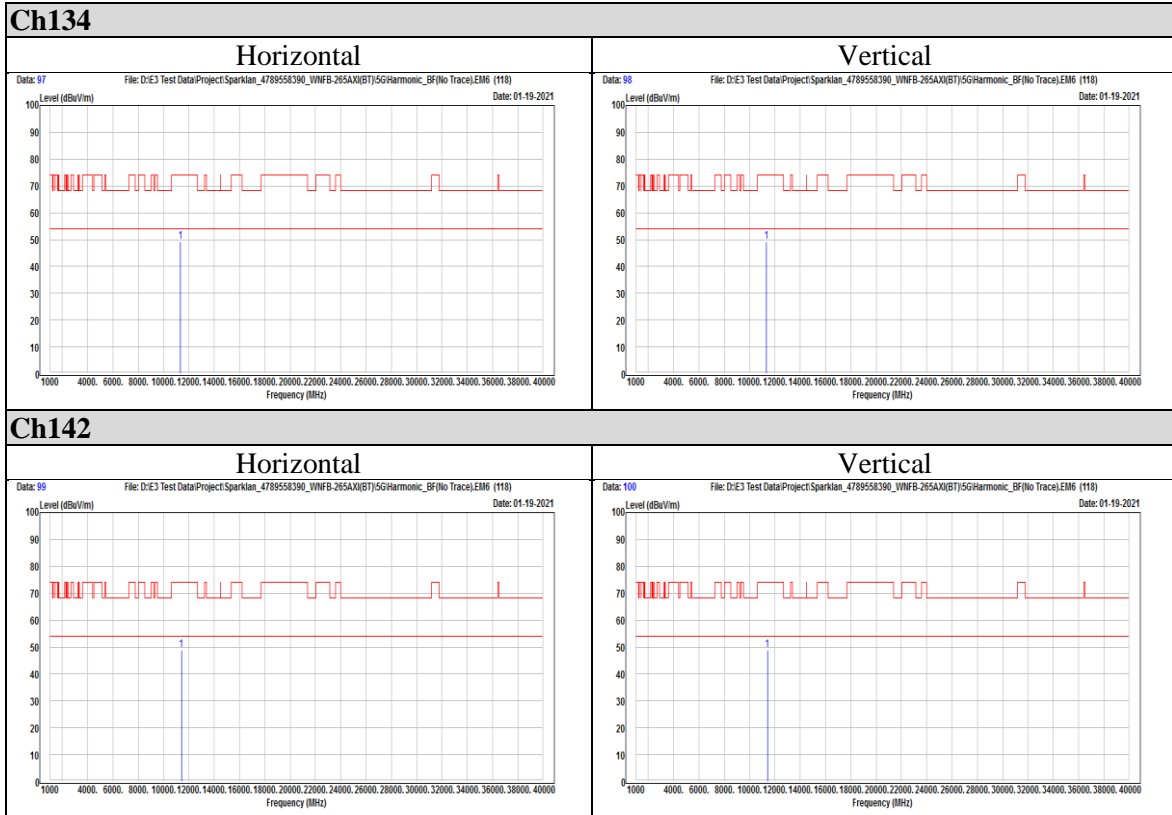

OFDM

OFDMA

802.11ax (HE80)

OFDM

OFDMA

-END-