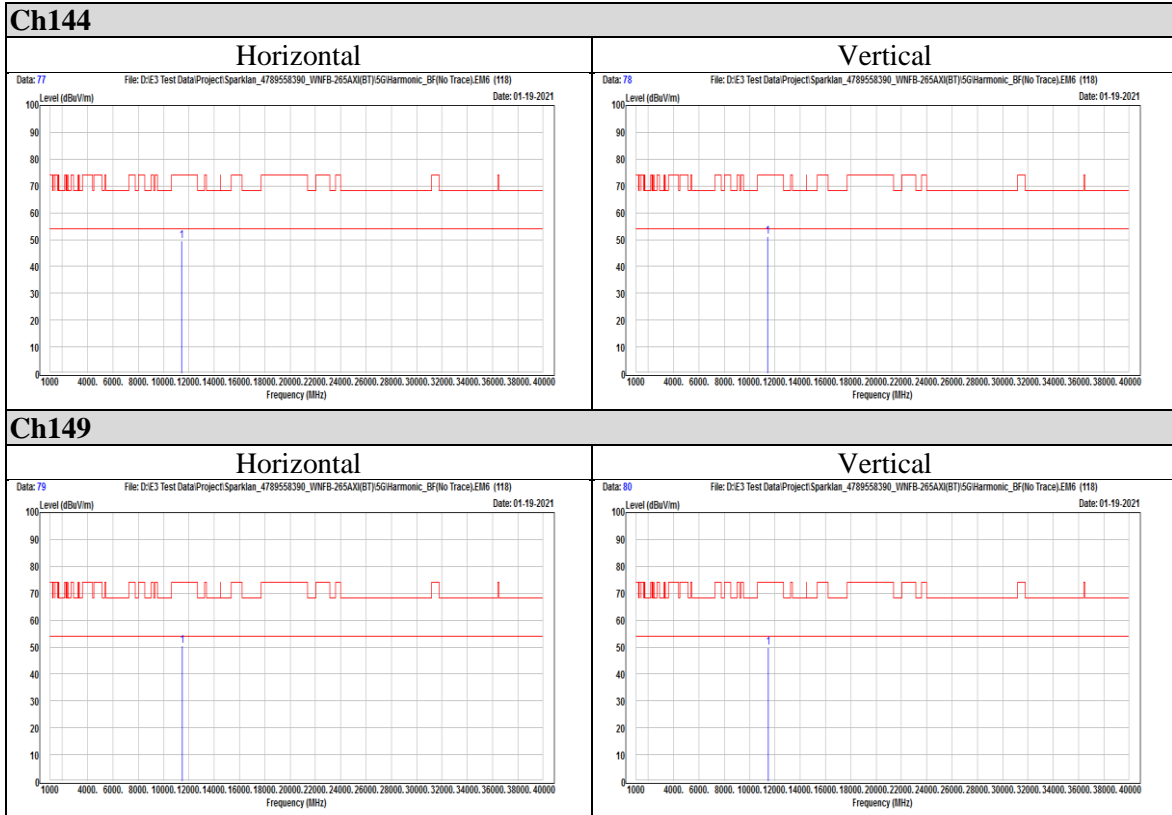

802.11ax (HE80)

OFDM

OFDMA

Beamforming mode

802.11ax (HE20)

OFDM

OFDMA

802.11ax (HE40)

OFDM

OFDMA

802.11ax (HE80)

OFDM

OFDMA

-END-