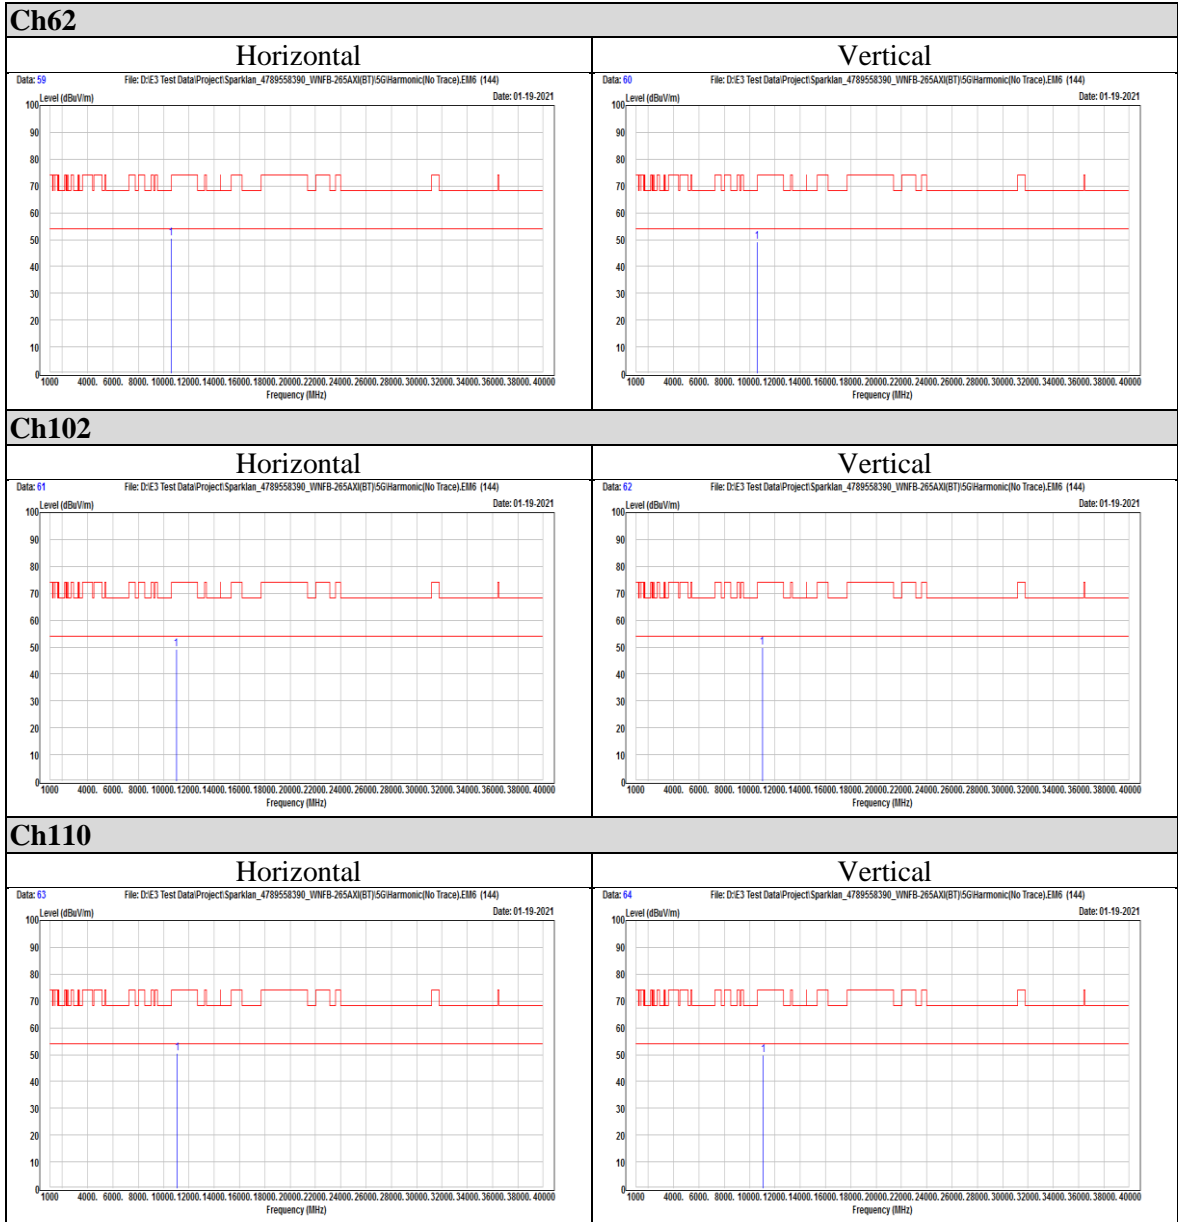

OFDMA

802.11ax (HE40)

OFDM

OFDMA