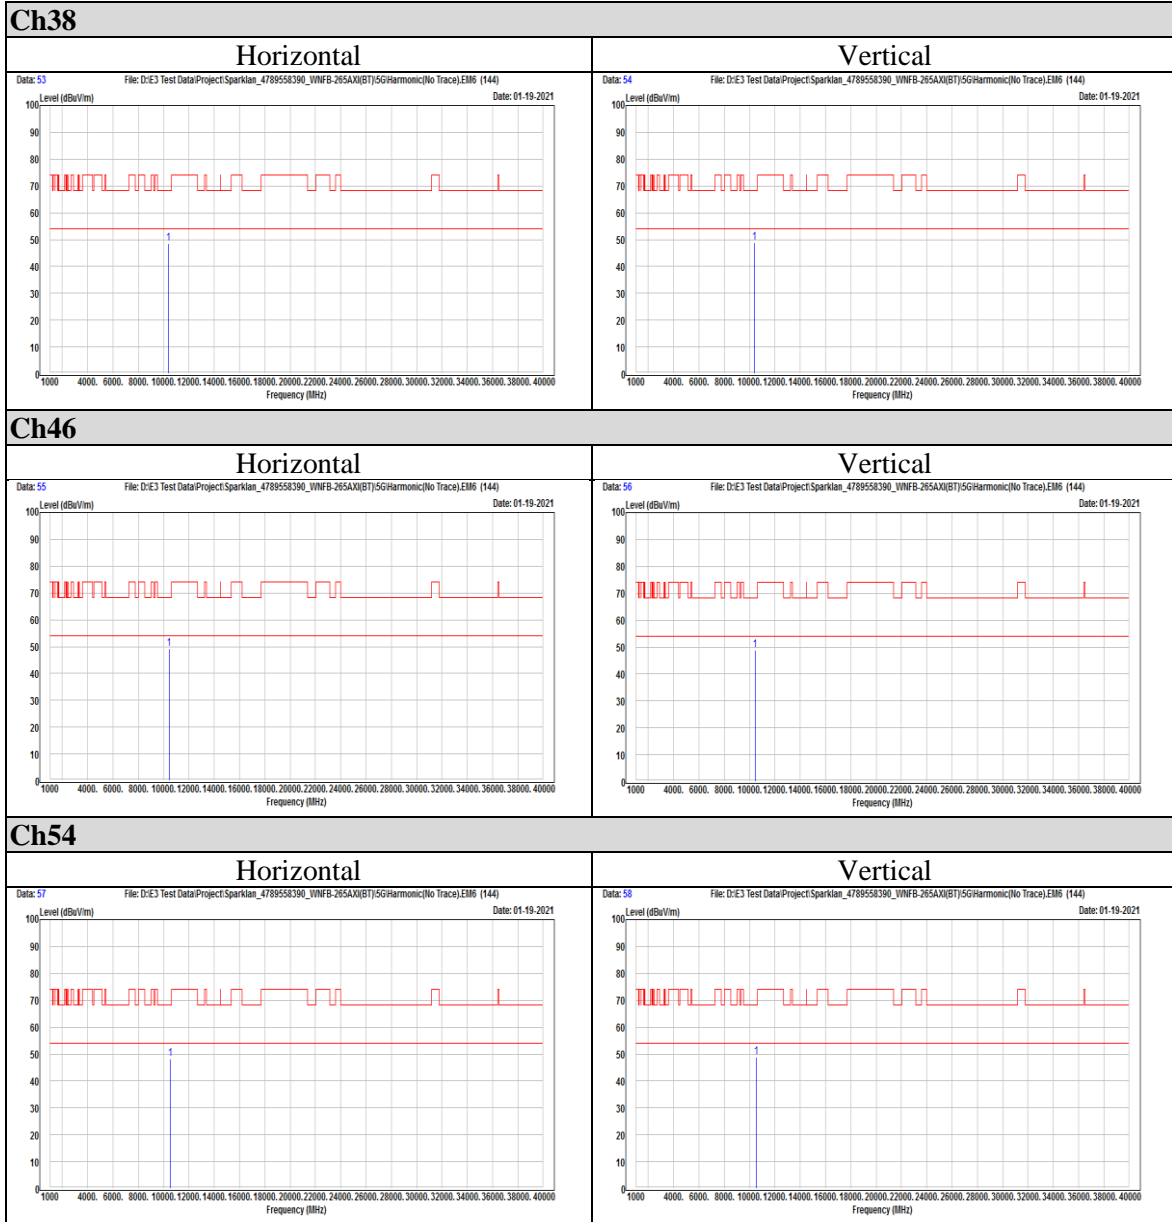

OFDMA

802.11ax (HE40)

OFDM

OFDMA