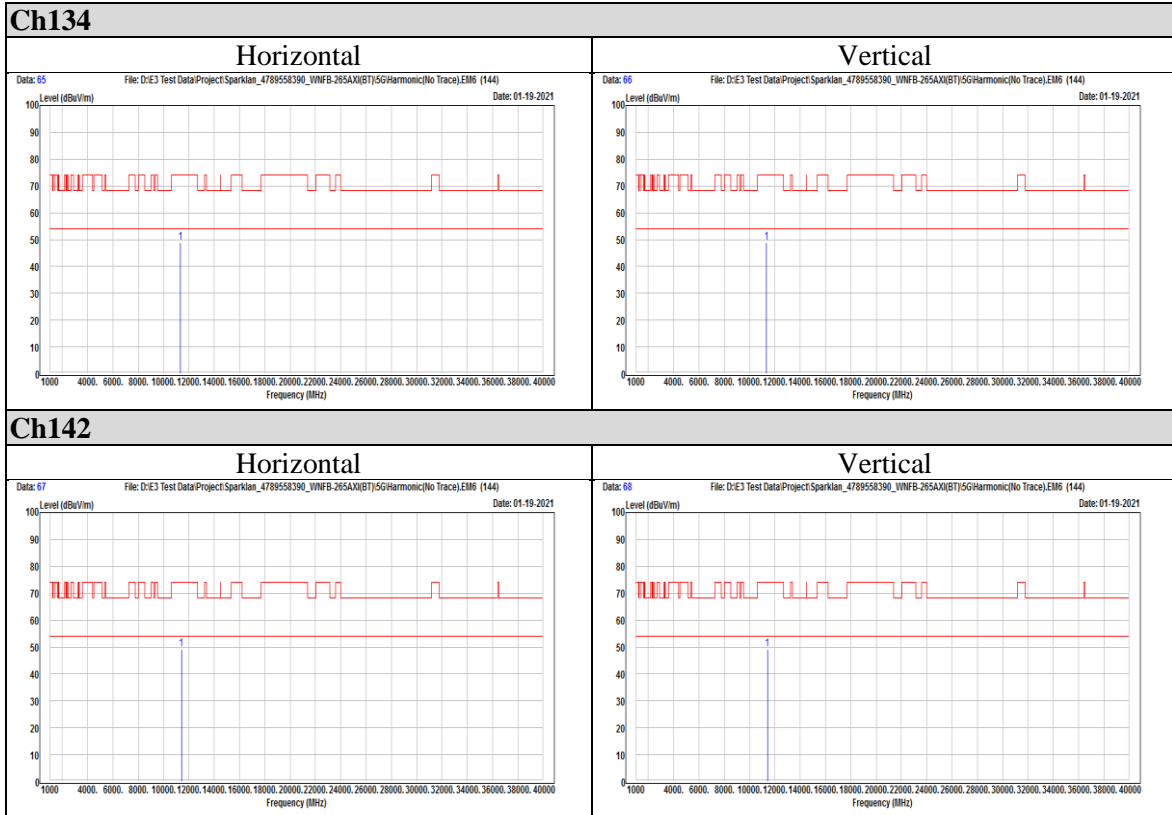

OFDMA

802.11ax (HE40)

OFDM

OFDMA