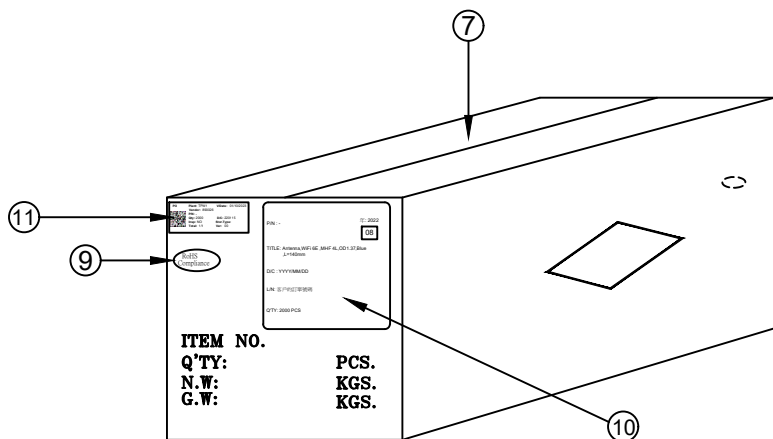

ITEM	QTY	U/M	DESCRIPTION
3	1	EA	I-PEX MHF 4L,Plug,For Φ1.37
2	1	EA	1.37 CABLE,TIN PLATING,Cable Color: Blue
1	1	EA	WiFi 6E,PCB,Size: 30.5x15.0 mm

10PCS裝入4*6" PE袋

20小袋裝入11*13" PE袋，反折用透明膠帶固定

⑧ 內盒LABEL SIZE:80*60mm

包裝重點：

- 1) 10PCS 裝入4"x6"PE袋.
- 2) 200PCS成品裝入11"x13"PE袋中，PE袋反折並用透明膠粘好.
- 3) 200PCS/內盒.
- 4) 10內盒/外箱.

REACH
RoHS

11	1	EA	CARTON LABEL 60*40mm
10	2	EA	CARTON LABEL 100*100mm
9	2	EA	RoHS LABEL
8	1	EA	INNER BOX LABEL 80*60mm
7	1	EA	CARTON SIZE:40.5x29.5x38.5cm
6	1	EA	INNER BOX , SIZE : 28x19x7cm
5	1	EA	PE BAG SIZE:11*13 inch
4	1	EA	PE BAG SIZE:4*6 inch