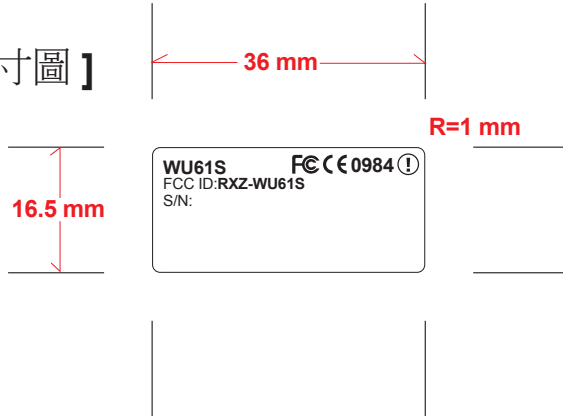

2032300000074

中性WU61S Rating Label

36\*16.5mm, 導角R1mm, 50番消銀龍, 霧面

【尺寸圖】

【放大示意圖】

Label location

LAPD