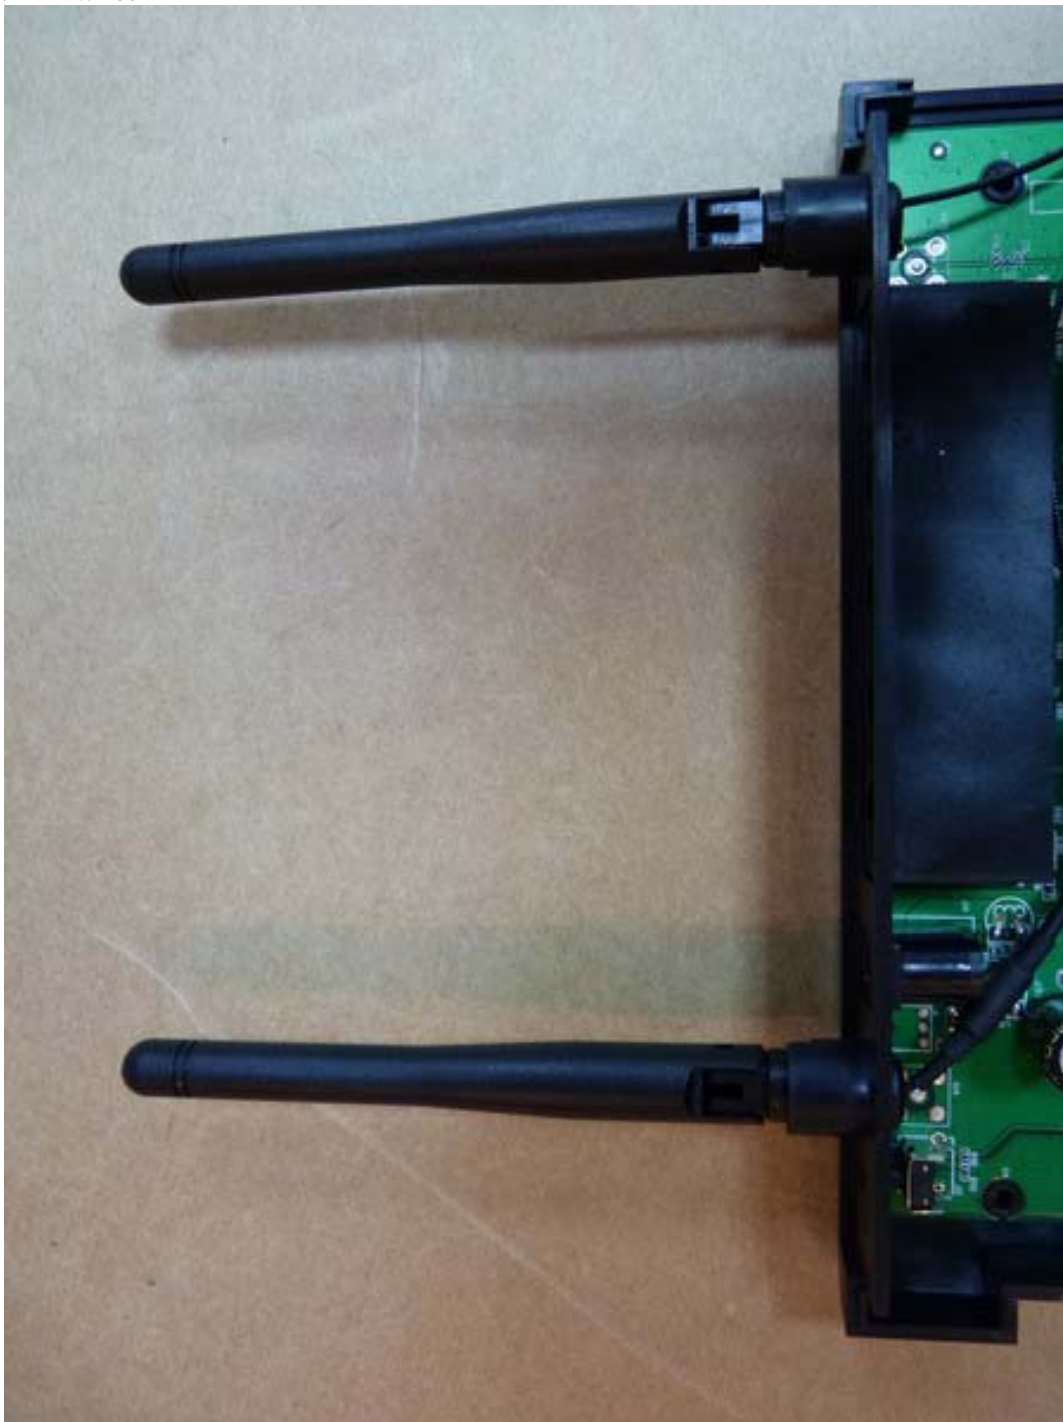

Registration number: W6M21104-11399-FCC

FCC ID: RXZ-WR861R

Internal Photos

Registration number: W6M21104-11399-FCC
FCC ID: RXZ-WR861R

Registration number: W6M21104-11399-FCC
FCC ID: RXZ-WR861R

Registration number: W6M21104-11399-FCC
FCC ID: RXZ-WR861R