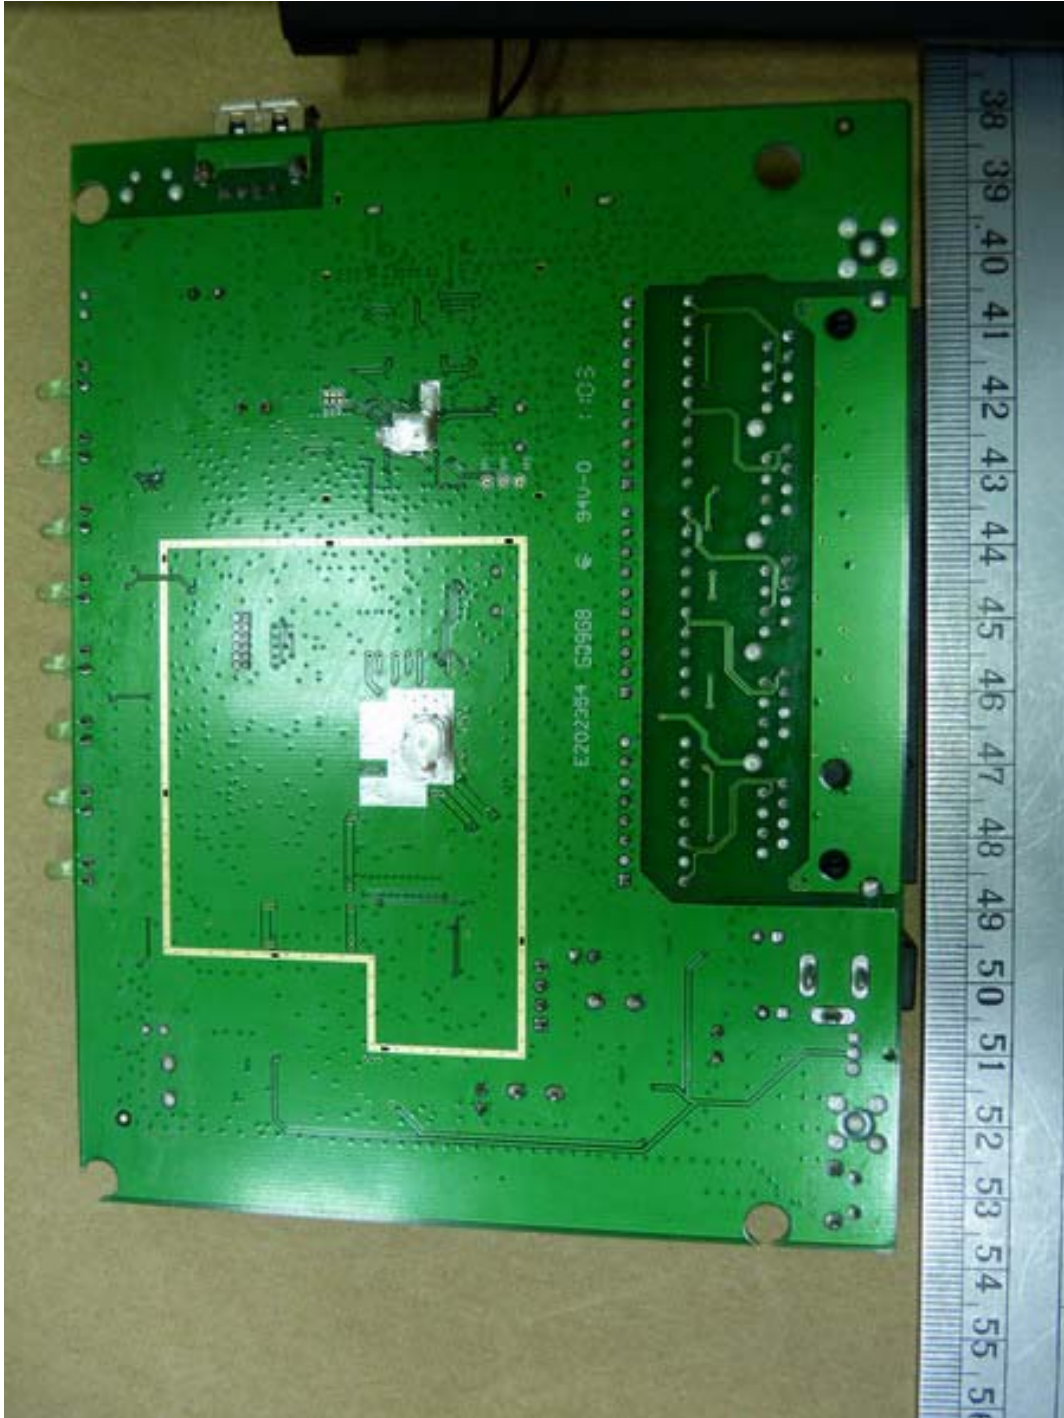

Registration number: W6M21104-11399-FCC

FCC ID: RXZ-WR861R

Internal Photos

Registration number: W6M21104-11399-FCC
FCC ID: RXZ-WR861R

Registration number: W6M21104-11399-FCC
FCC ID: RXZ-WR861R

Registration number: W6M21104-11399-FCC
FCC ID: RXZ-WR861R