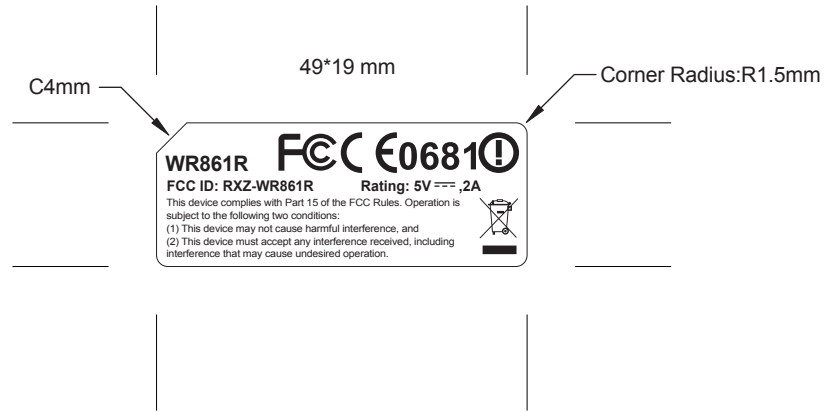

2032200000768

中性WR861R-安規貼紙

49*19mm，C4mm，3R=1.5mm，50#消銀特多龍，霧面

2032200000768

中性WR861R-安規貼紙

49*19mm，C4mm，3R=1.5mm，50#消銀特多龍，霧面