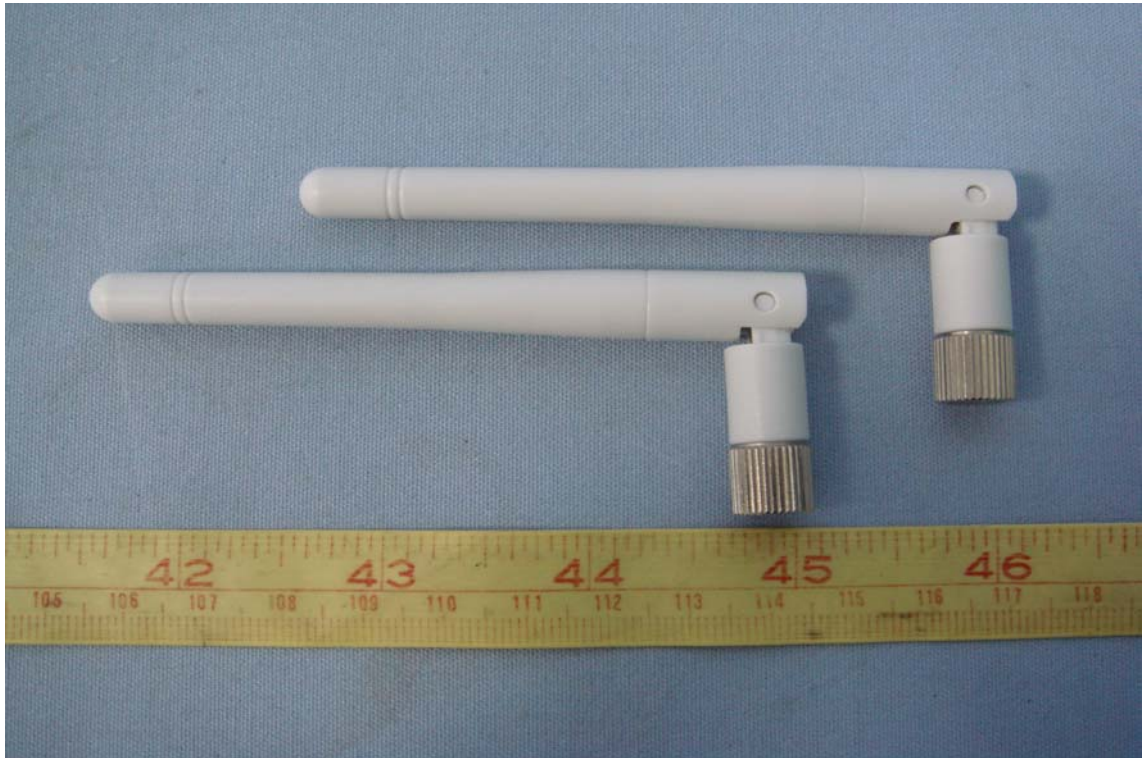

EXTERNAL PHOTOGRAPHS OF EUT

WR850R

WR850RD

Ktec / KSLFC1200100W1US

DVE / DSA-12G-12 FUS 120120

OEM / ADS0129-W 120100