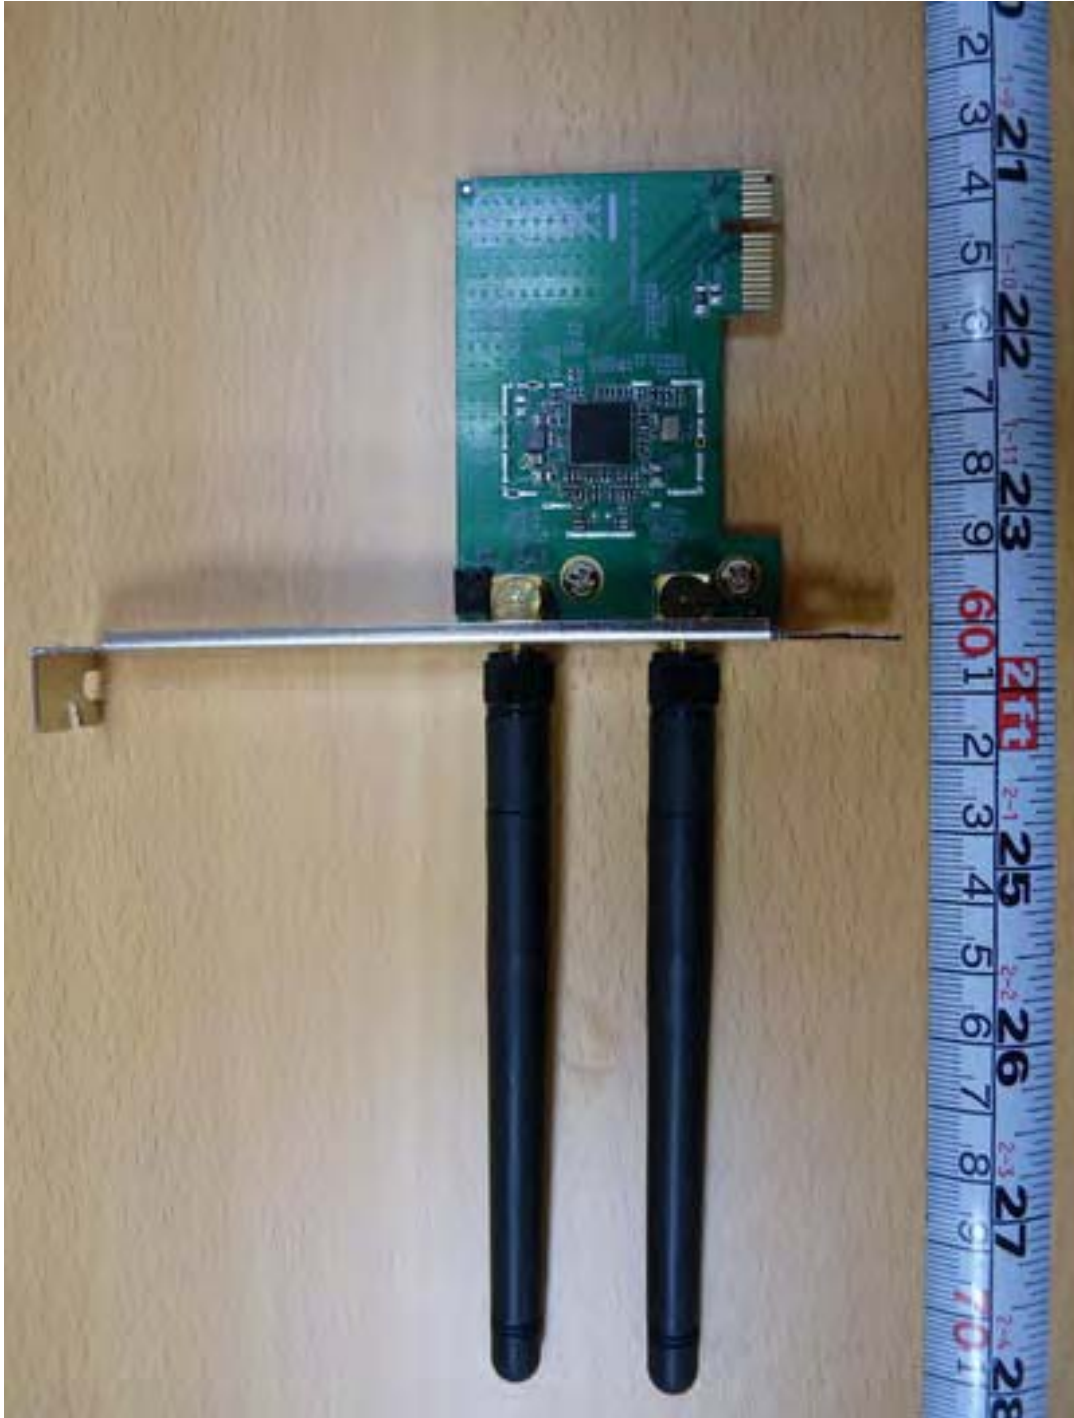

Registration number: W6M21103-11373

FCC ID: RXZ-WPE81R

**EUT Photos**

Registration number: W6M21103-11373  
FCC ID: RXZ-WPE81R

Registration number: W6M21103-11373  
FCC ID: RXZ-WPE81R