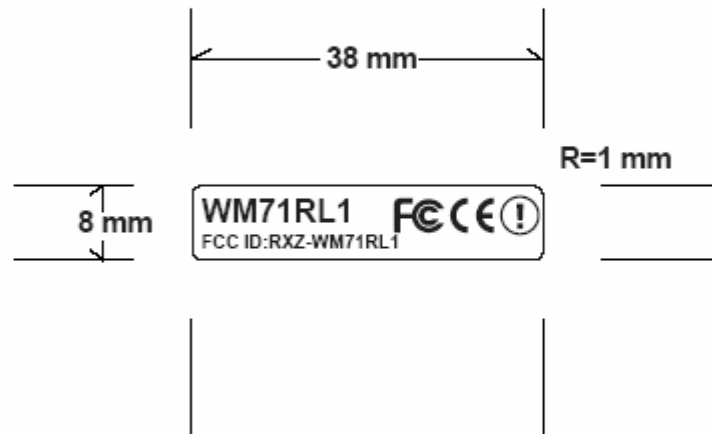

Model Name : WM71RL1

FCC ID Label & Location

料號：

品名：中性WM71RL1 Rating Label

規格：38*8mm, 80磅銅版紙

<尺寸圖>

<放大圖>