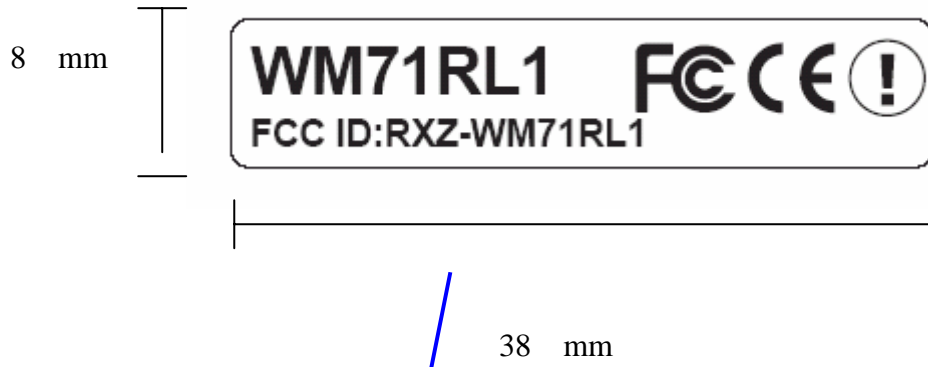

Model Name : WM71RL1

FCC ID Label & Location

料號：

品名：中性WM71RL1 Rating Label

規格：38*8mm, 80磅銅版紙

<尺寸圖>

<放大圖>