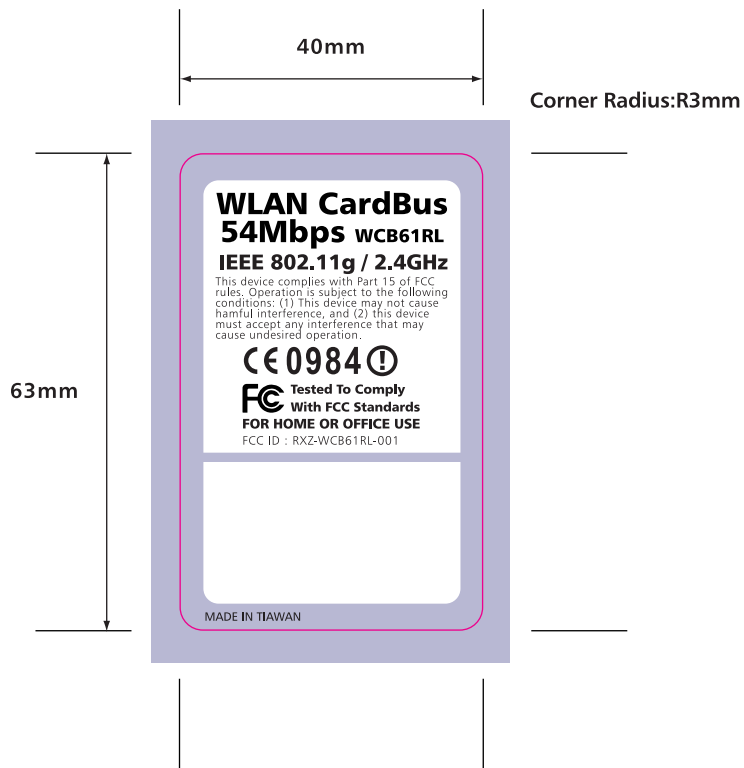

# 中性WCB61RL Cardbus Adapter背面貼紙

使用材質:鏡面銅板紙, 80番, 上霧P

料號:2032100000009

PANTONE 2695 CVC Down 20%

Label Location