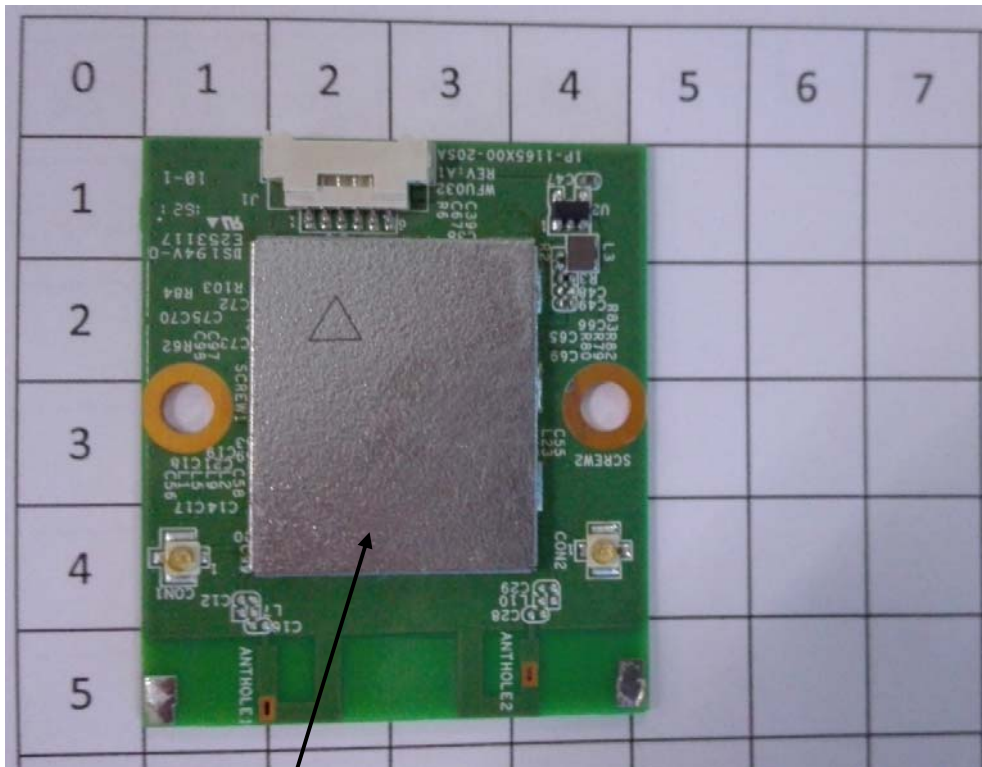

標籤位置說明

FCC ID : RX3-WFU032
IC : 2878F-WFU032

Front Side

標籤位置說明

FCC ID : RX3-WFU032
IC : 2878F-WFU032

Back Side