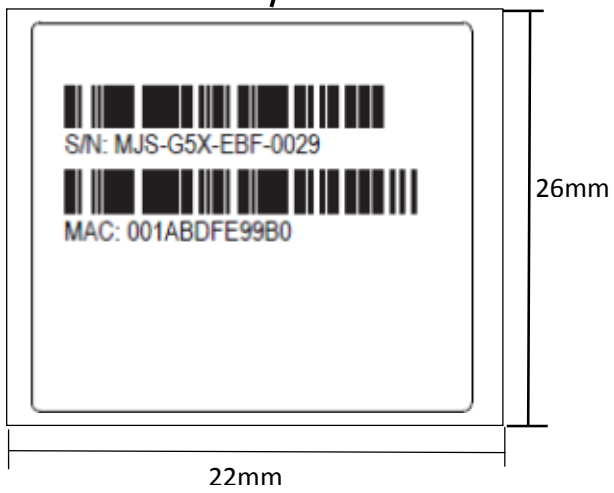

標籤位置說明

FCC ID : RX3-WFU032
IC : 2878F-WFU032

Front Side

標籤位置說明

FCC ID : RX3-WFU032
IC : 2878F-WFU032

Back Side