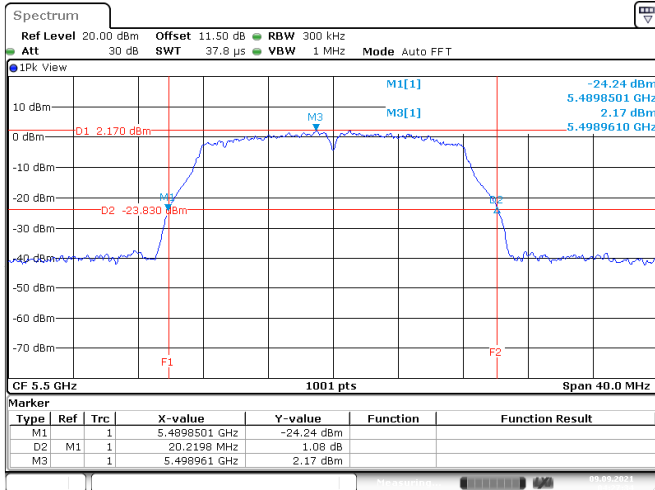

802.11a

Channel 100

Date: 9.SEP.2021 04:27:35