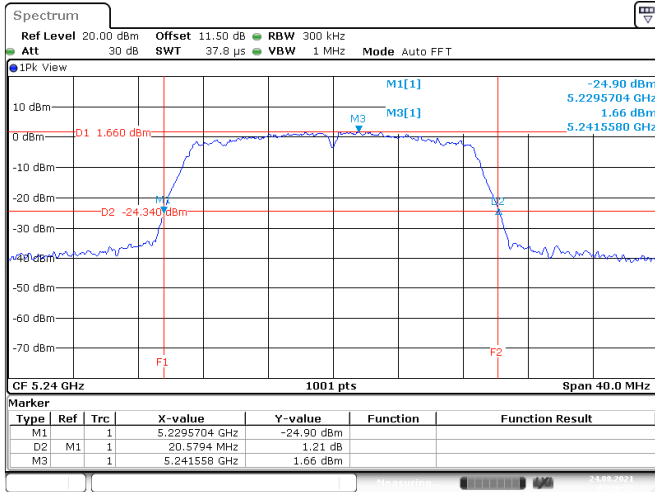

802.11n HT20

Channel 48

Date: 24.AUG.2021 03:16:22