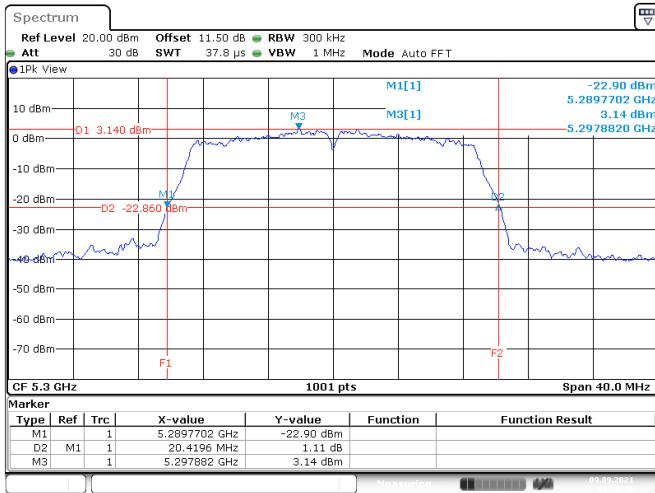

Channel 60

Date: 9.SEP.2021 05:20:47