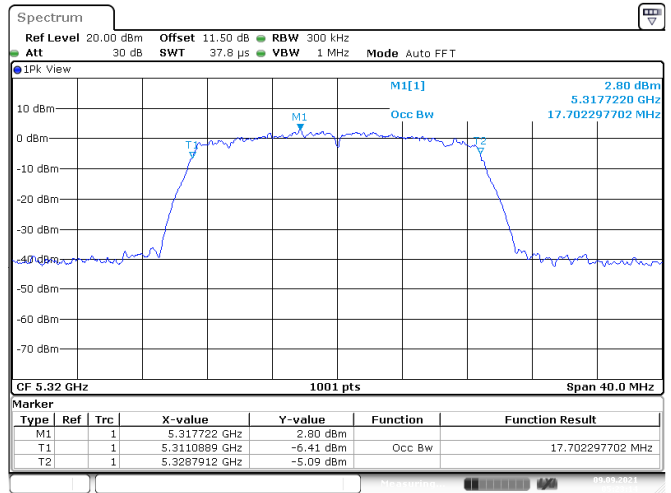

Date: 9.SEP.2021 04:57:09

Date: 9.SEP.2021 04:58:40

802.11n HT20

Band	Channel	Frequency (MHz)	99% Bandwidth (MHz)	
			Chain 0	Chain 1
U-NII-1	36	5180	17.66	17.66
	40	5200	17.66	17.62
	48	5240	17.70	17.58
U-NII-2A	52	5260	17.62	17.58
	60	5300	17.74	17.58
	64	5320	17.70	17.62
U-NII-2C	100	5500	17.66	17.62
	116	5580	17.66	17.70
	140	5700	17.62	17.62
	144	5720	13.87	13.87
U-NII-3	144	5720	4.03	3.91
	149	5745	17.74	17.66
	157	5785	17.66	17.62
	165	5825	17.78	17.62

<Chain 0>

802.11n HT20
Channel 48
Channel 52

Date: 24.AUG.2021 03:16:32

Date: 9.SEP.2021 09:19:15

Channel 60
Channel 64

Date: 9.SEP.2021 05:21:05

Date: 9.SEP.2021 05:23:15

802.11n HT20