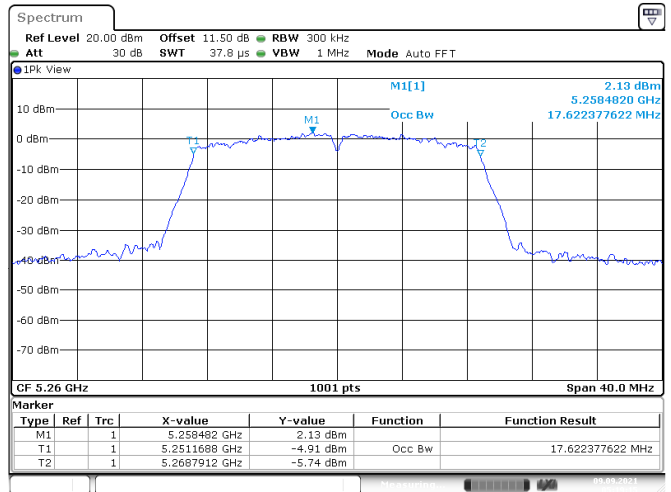

Date: 9.SEP.2021 04:57:09

Date: 9.SEP.2021 04:58:40

802.11n HT20

Band	Channel	Frequency (MHz)	99% Bandwidth (MHz)	
			Chain 0	Chain 1
U-NII-1	36	5180	17.66	17.66
	40	5200	17.66	17.62
	48	5240	17.70	17.58
U-NII-2A	52	5260	17.62	17.58
	60	5300	17.74	17.58
	64	5320	17.70	17.62
U-NII-2C	100	5500	17.66	17.62
	116	5580	17.66	17.70
	140	5700	17.62	17.62
	144	5720	13.87	13.87
U-NII-3	144	5720	4.03	3.91
	149	5745	17.74	17.66
	157	5785	17.66	17.62
	165	5825	17.78	17.62

<Chain 0>

802.11n HT20
Channel 48
Channel 52

Date: 24.AUG.2021 03:16:32

Date: 9.SEP.2021 09:19:15

Channel 60
Channel 64

Date: 9.SEP.2021 05:21:05

Date: 9.SEP.2021 05:23:15

802.11n HT20