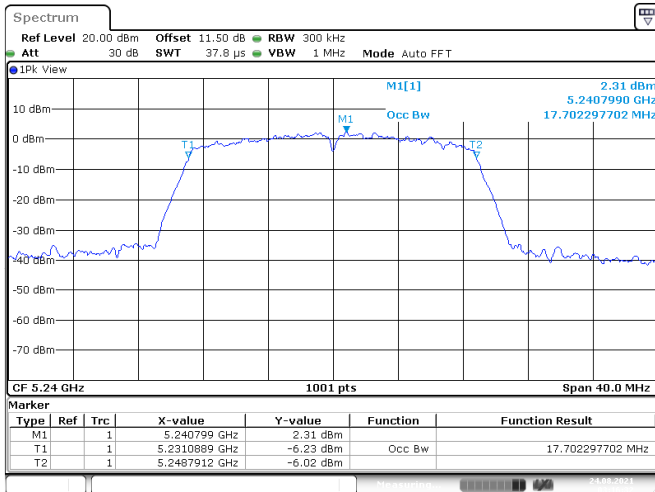

Date: 9.SEP.2021 04:57:09

Date: 9.SEP.2021 04:58:40

802.11n HT20

Band	Channel	Frequency (MHz)	99% Bandwidth (MHz)	
			Chain 0	Chain 1
U-NII-1	36	5180	17.66	17.66
	40	5200	17.66	17.62
	48	5240	17.70	17.58
U-NII-2A	52	5260	17.62	17.58
	60	5300	17.74	17.58
	64	5320	17.70	17.62
U-NII-2C	100	5500	17.66	17.62
	116	5580	17.66	17.70
	140	5700	17.62	17.62
	144	5720	13.87	13.87
U-NII-3	144	5720	4.03	3.91
	149	5745	17.74	17.66
	157	5785	17.66	17.62
	165	5825	17.78	17.62

<Chain 0>

802.11n HT20
Channel 48
Channel 52

Date: 24.AUG.2021 03:16:32

Date: 9.SEP.2021 09:19:15

Channel 60
Channel 64

Date: 9.SEP.2021 05:21:05

Date: 9.SEP.2021 05:23:15

802.11n HT20