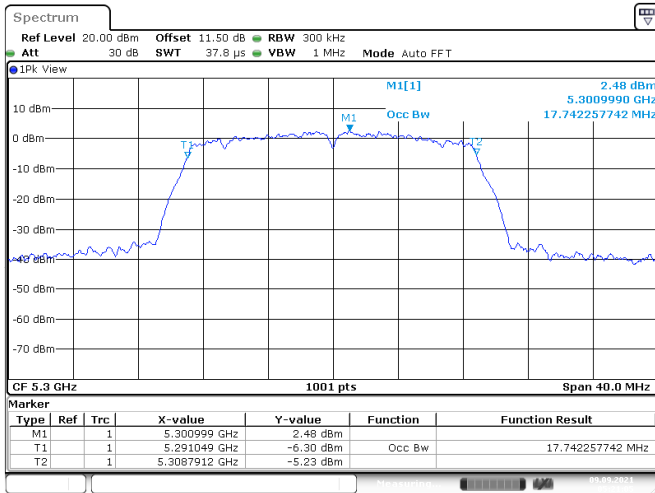

Date: 9.SEP.2021 04:57:09

Date: 9.SEP.2021 04:58:40

802.11n HT20

Band	Channel	Frequency (MHz)	99% Bandwidth (MHz)	
			Chain 0	Chain 1
U-NII-1	36	5180	17.66	17.66
	40	5200	17.66	17.62
	48	5240	17.70	17.58
U-NII-2A	52	5260	17.62	17.58
	60	5300	17.74	17.58
	64	5320	17.70	17.62
U-NII-2C	100	5500	17.66	17.62
	116	5580	17.66	17.70
	140	5700	17.62	17.62
	144	5720	13.87	13.87
U-NII-3	144	5720	4.03	3.91
	149	5745	17.74	17.66
	157	5785	17.66	17.62
	165	5825	17.78	17.62

<Chain 0>

802.11n HT20
Channel 48
Channel 52

Date: 24.AUG.2021 03:16:32

Date: 9.SEP.2021 09:19:15

Channel 60
Channel 64

Date: 9.SEP.2021 05:21:05

Date: 9.SEP.2021 05:23:15

802.11n HT20