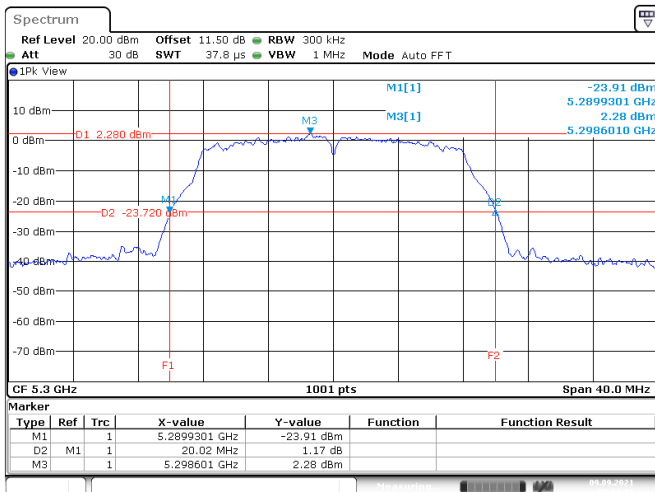

Channel 60

Channel 64