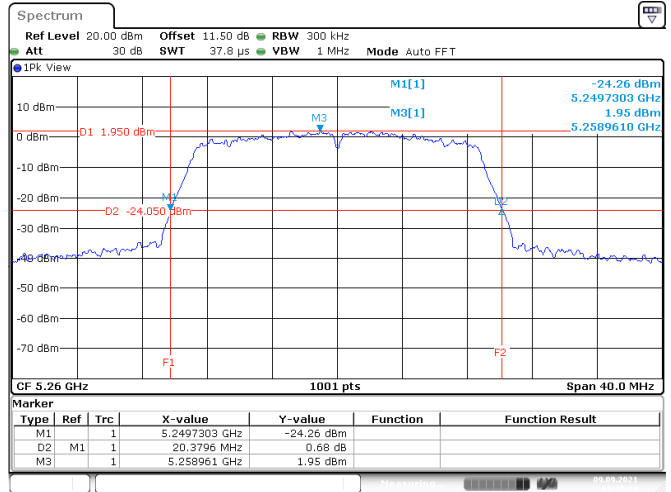

Channel 52

Date: 9.SEP.2021 05:18:34