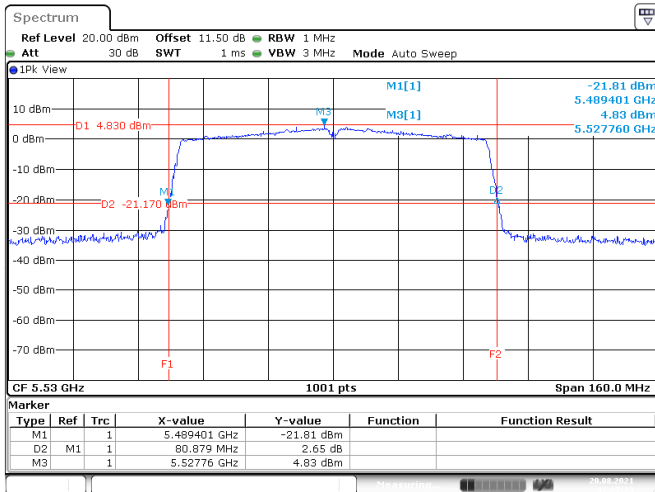

802.11ac VHT80

Channel 106

Date: 20.AUG.2021 12:27:23