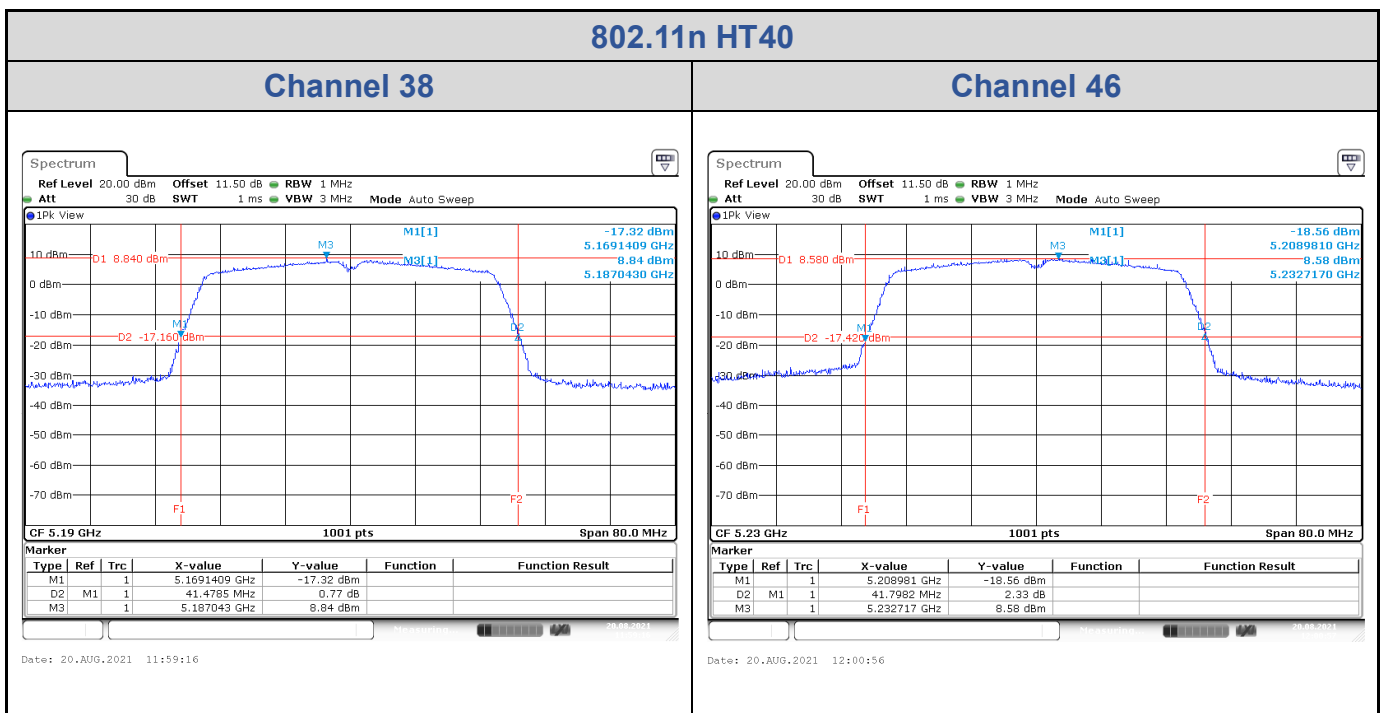

802.11n HT40

Band	Channel	Frequency (MHz)	26 dB Bandwidth (MHz)	
			Chain 0	Chain 1
U-NII-1	38	5190	41.48	41.56
	46	5230	41.80	41.72
U-NII-2A	54	5270	41.72	41.72
	62	5310	41.64	41.48
U-NII-2C	102	5510	41.48	41.64
	110	5500	41.80	41.32
	134	5670	41.48	41.88
	142	5710	36.02	35.86
U-NII-3	142	5710	5.70	5.70

<Chain 0>