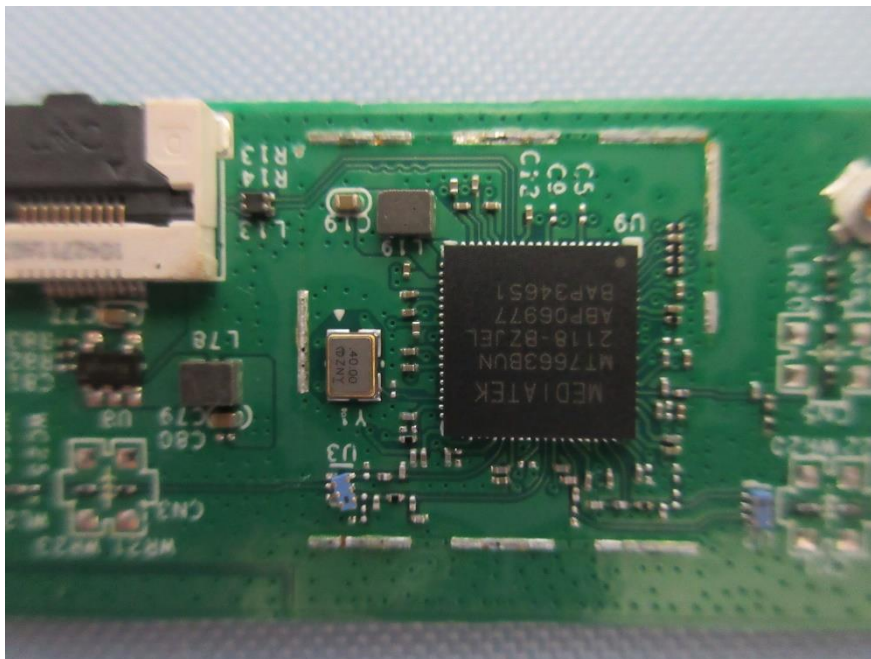

Product: 802.11a/b/g/n/ac WLAN 2T2R + BT v5.1 Combo Module

Type Identification: WBU063-VZ

PIFA Antenna for Bluetooth

190mm PIFA Antenna (6903B0000V000 by Foxconn)

CN21YVQP(P15C-BR/EDR) 001,
CN21IWRL(RSS247- BR/EDR) 001,
CN21YVQP(P15C-BLE) 001,
CN21IWRL(RSS247-BLE) 001,
CN21YVQP(P15C-WiFi) 001,
CN21YVQP(P15E-WiFi) 001,
CN21IWRL(RSS247-WiFi 2.4G) 001,
CN21IWRL(RSS247-WiFi5G) 001,
CN21YVQP(FCC-Colocated) 001,
CN21IWRL(ISED-Colocated) 001,
CN21YVQP(FCC-MPE) 001,
CN21IWRL(IC-MPE) 001

Product: 802.11a/b/g/n/ac WLAN 2T2R + BT v5.1 Combo Module

Type Identification: WBU063-VZ

230mm PIFA Antenna (6903B0000N000 by Foxconn)

390mm PIFA Antenna (6903B0000P000 by Foxconn)

CN21YVQP(P15C-BR/EDR) 001,
CN21IWRL(RSS247- BR/EDR) 001,
CN21YVQP(P15C-BLE) 001,
CN21IWRL(RSS247-BLE) 001,
CN21YVQP(P15C-WiFi) 001,
CN21YVQP(P15E-WiFi) 001,
CN21IWRL(RSS247-WiFi 2.4G) 001,
CN21IWRL(RSS247-WiFi5G) 001,
CN21YVQP(FCC-Colocated) 001,
CN21IWRL(ISED-Colocated) 001,
CN21YVQP(FCC-MPE) 001,
CN21IWRL(IC-MPE) 001

Product: 802.11a/b/g/n/ac WLAN 2T2R + BT v5.1 Combo Module

Type Identification: WBU063-VZ

190mm PIFA Antenna (6903B0000U000 by Zhong Tian Xun)

230mm PIFA Antenna (6903B0000Q000 by Zhong Tian Xun)

CN21YVQP(P15C-BR/EDR) 001,
CN21IWRL(RSS247- BR/EDR) 001,
CN21YVQP(P15C-BLE) 001,
CN21IWRL(RSS247-BLE) 001,
CN21YVQP(P15C-WiFi) 001,
CN21YVQP(P15E-WiFi) 001,
CN21IWRL(RSS247-WiFi 2.4G) 001,
CN21IWRL(RSS247-WiFi5G) 001,
CN21YVQP(FCC-Colocated) 001,
CN21IWRL(ISED-Colocated) 001,
CN21YVQP(FCC-MPE) 001,
CN21IWRL(IC-MPE) 001

Product: 802.11a/b/g/n/ac WLAN 2T2R + BT v5.1 Combo Module

Type Identification: WBU063-VZ

390mm PIFA Antenna (6903B0000R000 by Zhong Tian Xun)

CN21YVQP(P15C-BR/EDR) 001,
CN21IWRL(RSS247- BR/EDR) 001,
CN21YVQP(P15C-BLE) 001,
CN21IWRL(RSS247-BLE) 001,
CN21YVQP(P15C-WiFi) 001,
CN21YVQP(P15E-WiFi) 001,
CN21IWRL(RSS247-WiFi 2.4G) 001,
CN21IWRL(RSS247-WiFi5G) 001,
CN21YVQP(FCC-Colocated) 001,
CN21IWRL(ISED-Colocated) 001,
CN21YVQP(FCC-MPE) 001,
CN21IWRL(IC-MPE) 001