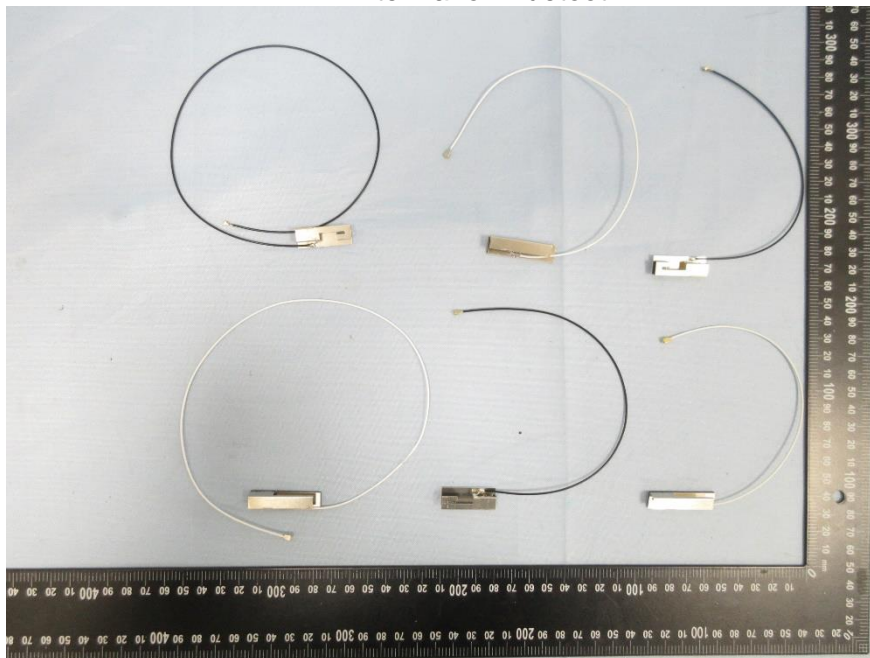

CN21YVQP(P15C-BR/EDR) 001,
CN21IWRL(RSS247- BR/EDR) 001,
CN21YVQP(P15C-BLE) 001,
CN21IWRL(RSS247-BLE) 001,
CN21YVQP(P15C-WiFi) 001,
CN21YVQP(P15E-WiFi) 001,
CN21IWRL(RSS247-WiFi 2.4G) 001,
CN21IWRL(RSS247-WiFi5G) 001,
CN21YVQP(FCC-Colocated) 001,
CN21IWRL(ISED-Colocated) 001,
CN21YVQP(FCC-MPE) 001,
CN21IWRL(IC-MPE) 001

Product: 802.11a/b/g/n/ac WLAN 2T2R + BT v5.1 Combo Module

Type Identification: WBU063-VZ

PIFA Antenna for Bluetooth

190mm PIFA Antenna (6903B0000V000 by Foxconn)

CN21YVQP(P15C-BR/EDR) 001,
CN21IWRL(RSS247- BR/EDR) 001,
CN21YVQP(P15C-BLE) 001,
CN21IWRL(RSS247-BLE) 001,
CN21YVQP(P15C-WiFi) 001,
CN21YVQP(P15E-WiFi) 001,
CN21IWRL(RSS247-WiFi 2.4G) 001,
CN21IWRL(RSS247-WiFi5G) 001,
CN21YVQP(FCC-Colocated) 001,
CN21IWRL(ISED-Colocated) 001,
CN21YVQP(FCC-MPE) 001,
CN21IWRL(IC-MPE) 001

Product: 802.11a/b/g/n/ac WLAN 2T2R + BT v5.1 Combo Module

Type Identification: WBU063-VZ

230mm PIFA Antenna (6903B0000N000 by Foxconn)

390mm PIFA Antenna (6903B0000P000 by Foxconn)

CN21YVQP(P15C-BR/EDR) 001,
CN21IWRL(RSS247- BR/EDR) 001,
CN21YVQP(P15C-BLE) 001,
CN21IWRL(RSS247-BLE) 001,
CN21YVQP(P15C-WiFi) 001,
CN21YVQP(P15E-WiFi) 001,
CN21IWRL(RSS247-WiFi 2.4G) 001,
CN21IWRL(RSS247-WiFi5G) 001,
CN21YVQP(FCC-Colocated) 001,
CN21IWRL(ISED-Colocated) 001,
CN21YVQP(FCC-MPE) 001,
CN21IWRL(IC-MPE) 001

Product: 802.11a/b/g/n/ac WLAN 2T2R + BT v5.1 Combo Module

Type Identification: WBU063-VZ

190mm PIFA Antenna (6903B0000U000 by Zhong Tian Xun)

230mm PIFA Antenna (6903B0000Q000 by Zhong Tian Xun)

CN21YVQP(P15C-BR/EDR) 001,
CN21IWRL(RSS247- BR/EDR) 001,
CN21YVQP(P15C-BLE) 001,
CN21IWRL(RSS247-BLE) 001,
CN21YVQP(P15C-WiFi) 001,
CN21YVQP(P15E-WiFi) 001,
CN21IWRL(RSS247-WiFi 2.4G) 001,
CN21IWRL(RSS247-WiFi5G) 001,
CN21YVQP(FCC-Colocated) 001,
CN21IWRL(ISED-Colocated) 001,
CN21YVQP(FCC-MPE) 001,
CN21IWRL(IC-MPE) 001