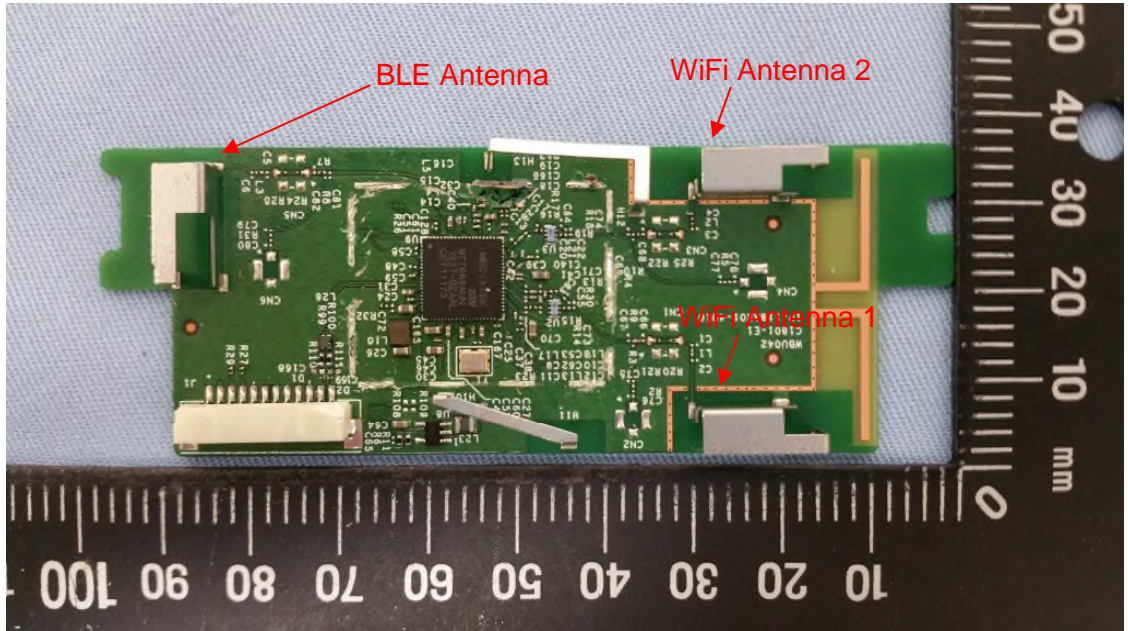

Product: IEEE 802.11 a/b/g/n/ac 2x2 + BT combo module
Type Identification: WBU042-IG, WBU042-IG5V

WBU042-IG5V

Product: IEEE 802.11 a/b/g/n/ac 2x2 + BT combo module
Type Identification: WBU042-IG, WBU042-IG5V