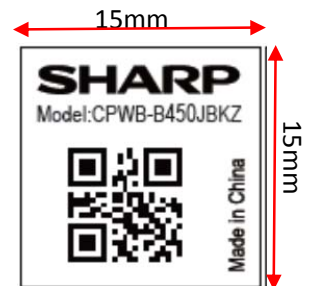

**FCC ID : RX3-B01**

**IC : 2878F-B01**

**Label Location**

Top Side

Bottom Side