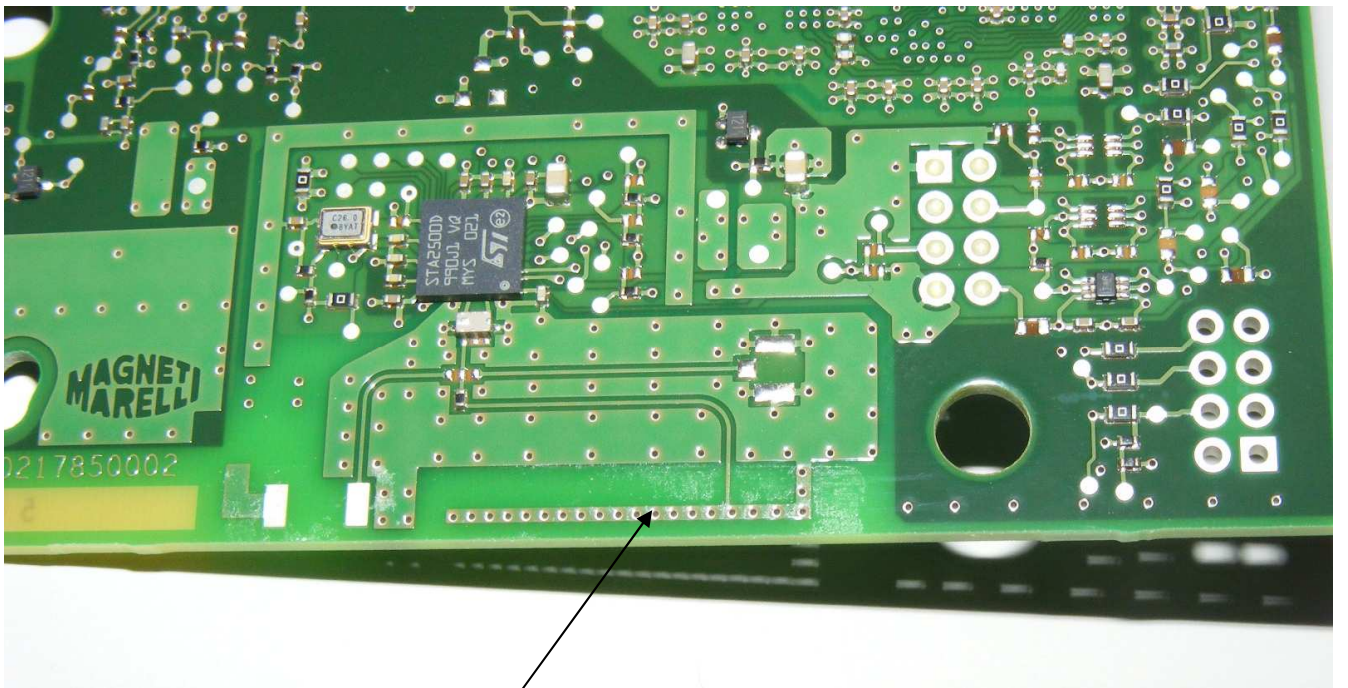

MAGNETI  
MARELLI  
67/10/EMC

ARM  
STAB06A  
A4024 V2  
T8N AA D34

00212  
W409

94817  
D3400

94817  
D3400

94817  
D3400

94817  
D3400

94817  
D3400

94817  
D3400

94817  
D3400

94817  
D3400

94817  
D3400

94817  
D3400

94817  
D3400

94817  
D3400

94817  
D3400

94817  
D3400

94817  
D3400

BLUTOOOTH ANTENNA