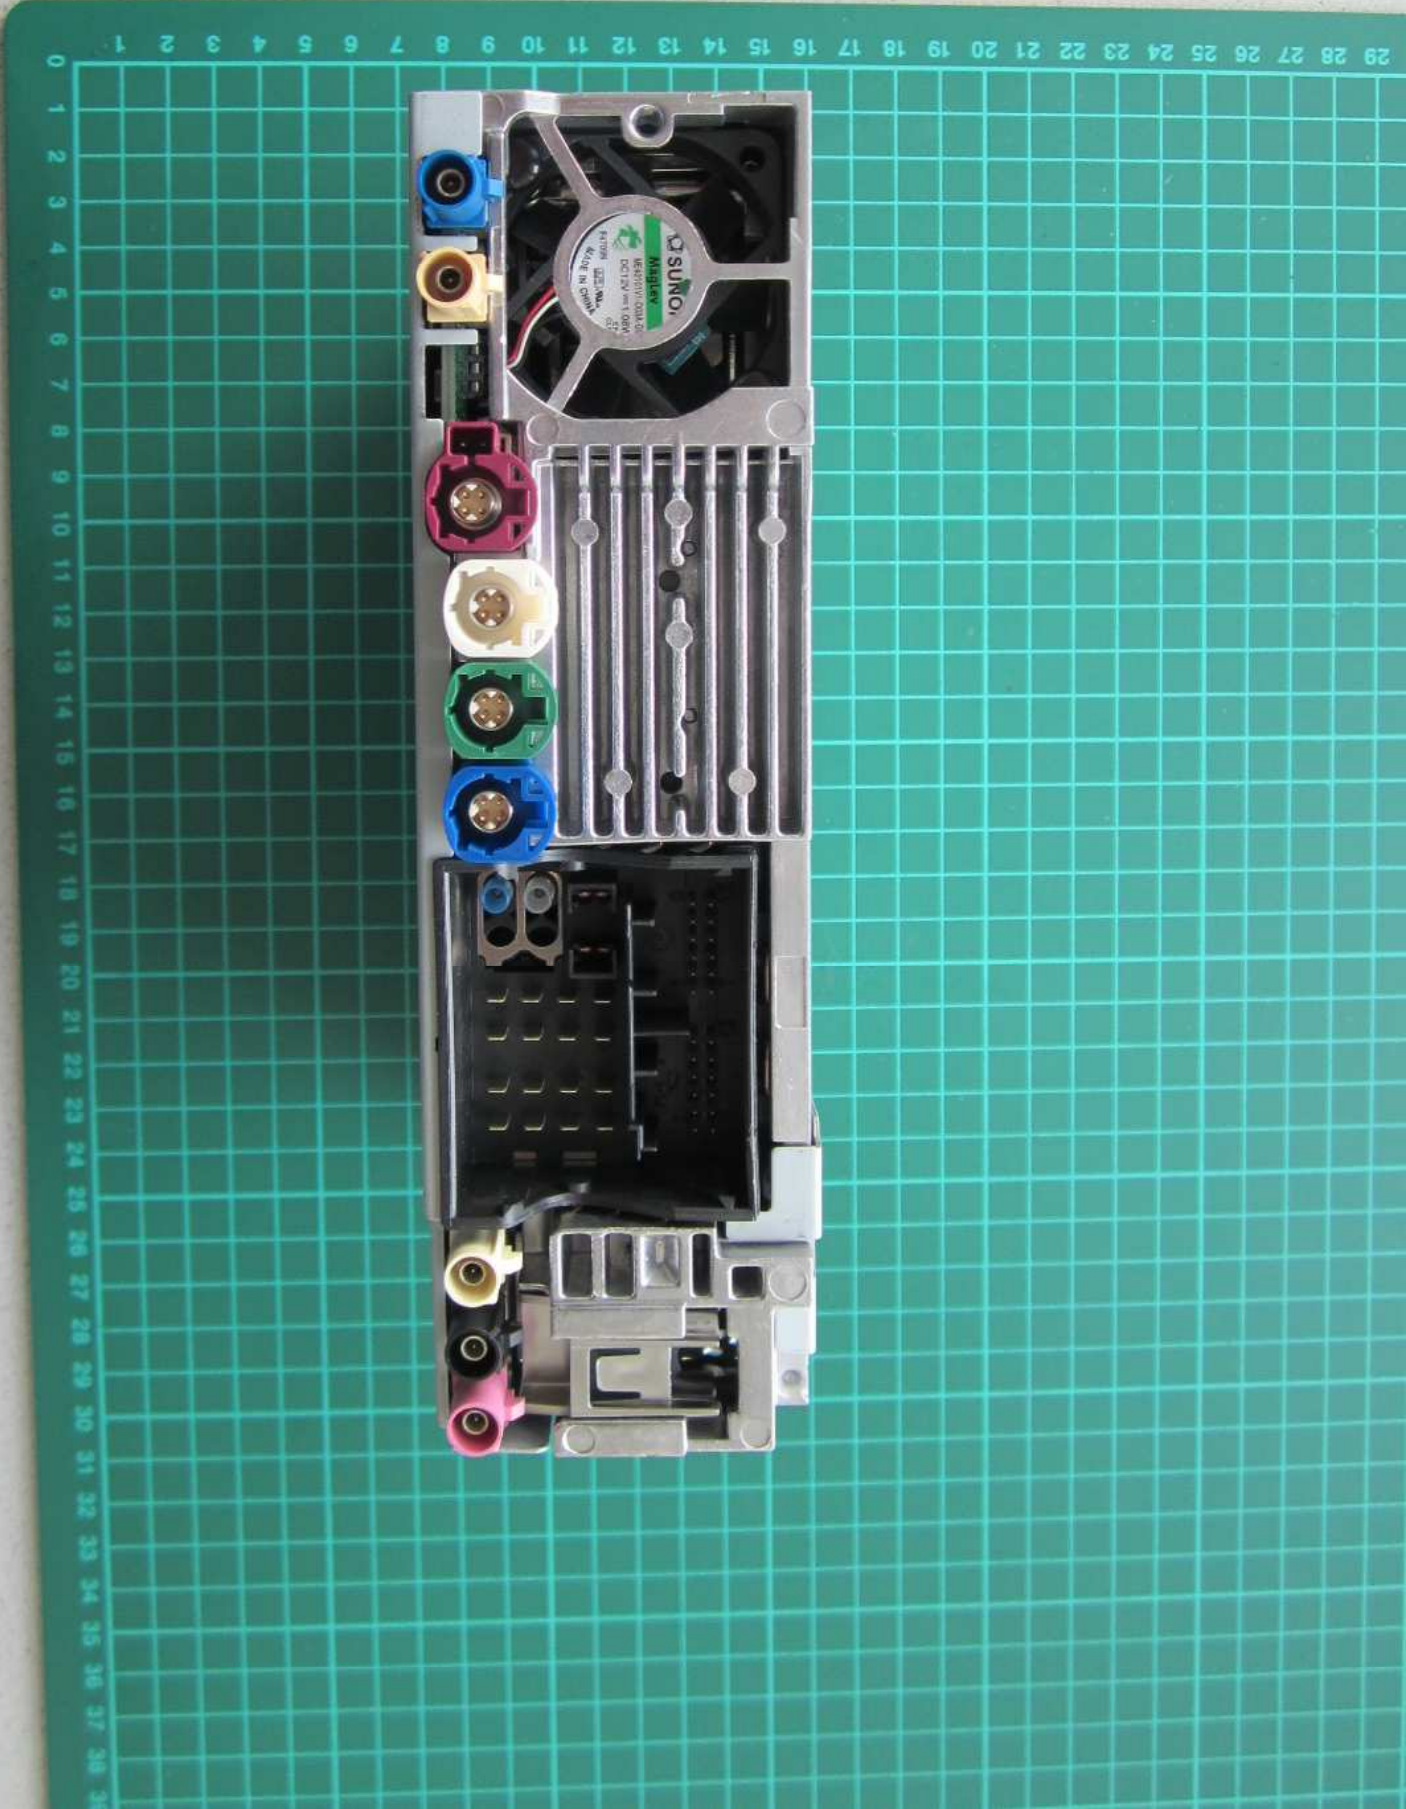

18/11/2014
129/14/EMC
MAGNETI
MARELLI
ENTRY NAV USA 5.1.1

3174 5550511/2805

MAGNETI
MARELLI
Entry NAV US
Var. 11DF 25 Protods.1.1
Serial:0427 HW:004.003.001
BMW PN: CI 9380584 01
MM PN: 50251173400

18/11/2014
129 / 14 / EMC
MAGNETI
MARELLI
ENTRY NAV USA 5.1.1