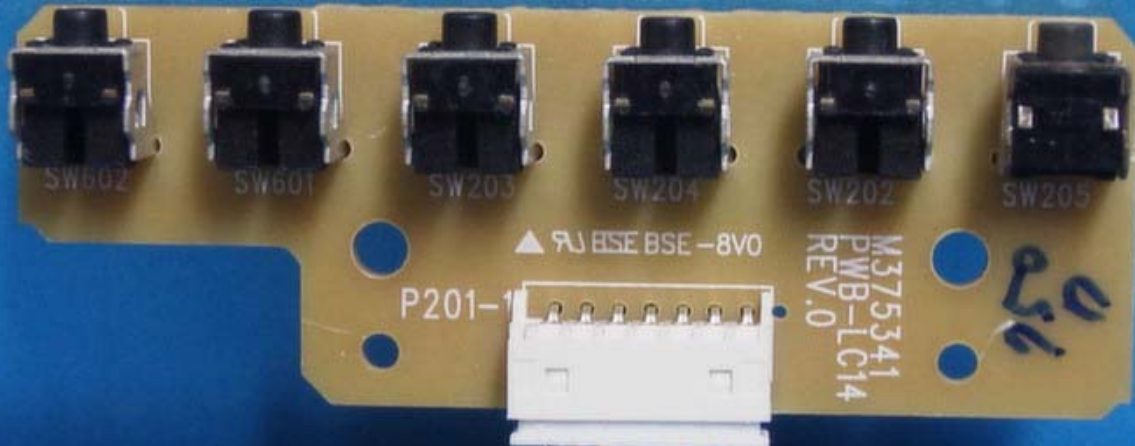

TU801 CN10

PWB-L1702T
M375345 REV.0

SAMSUNG
TCP0905:PD27D(S)
030312
AMO

SAMSUNG

FB

CN10

TU801

PWB-L1702T
M375345
REV.0

HT17E13 - 100

MADE IN KOREA

XDT03Z100JJ600105

SW602

SW601

SW203

SW204

SW202