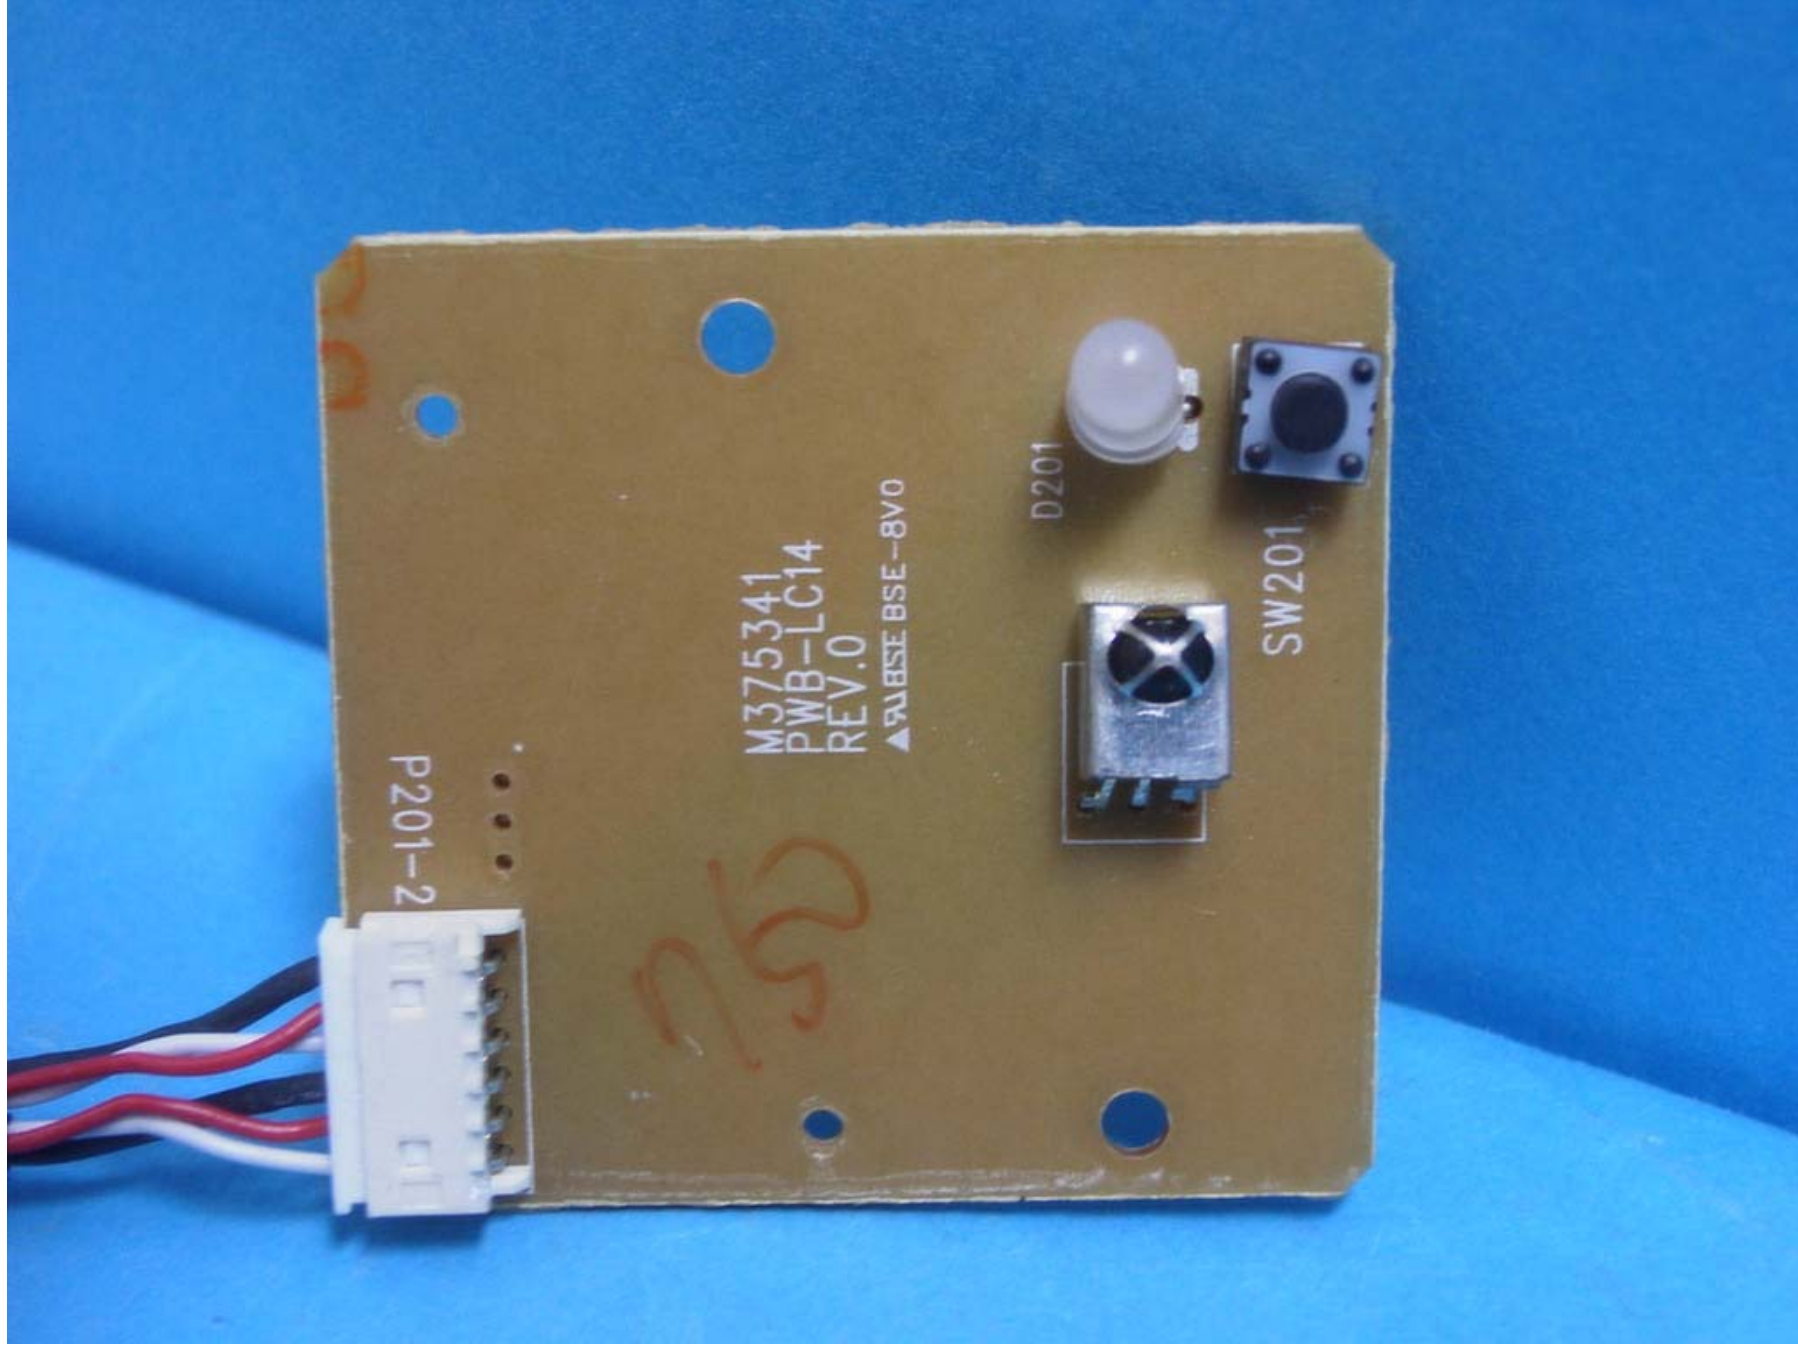

P201-2

M375341
PWB-LC14
REV.0

▲ WISE BSE-8V0

D201

SW201

255