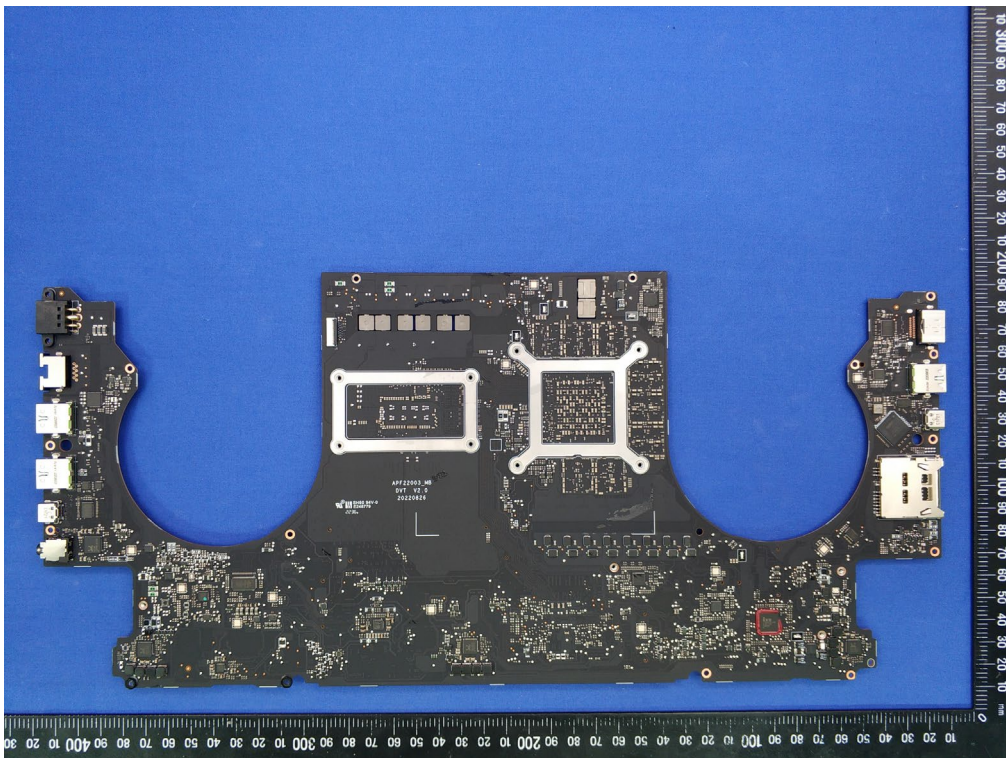

APF22003\_MB

**GPU: GN21-X9(NVIDIA GeForce RTX 4080)****GPU: GN21-X11(NVIDIA GeForce RTX 4090)**

### SSD: CA6-8D1024 / 1TB

**SSD: MZ-VL21T00 / 1TB**

Memory: SAMSUNG / M425R2GA3BB0-CWMOL / 16G

Panel: AU OPTRONICS CORPORATION / B180QAN01.0

APF22003\_MB2

**GPU: GN21-X4(NVIDIA GeForce RTX 4060)****GPU: GN21-X6(NVIDIA GeForce RTX 4070)**

**SSD: MZ-VL21T00 / 1TB**

Memory: Samsung / M425R1GB4BB0-CWMOD / 8G

Memory: Hynix / HMCG66AGBSA092N / 8G