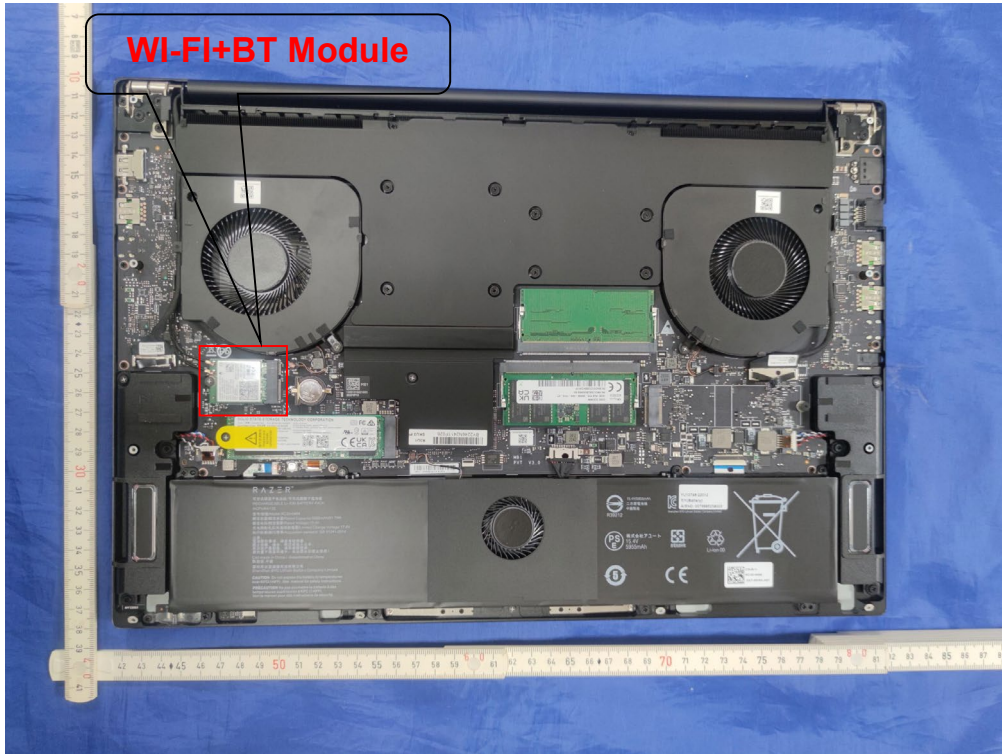

### SSD: CA6-8D1024 / 1TB

**SSD: MZ-VL21T00 / 1TB**

Memory: SAMSUNG / M425R2GA3BB0-CWMOL / 16G

Panel: AU OPTRONICS CORPORATION / B180QAN01.0

APF22003\_MB2

**GPU: GN21-X4(NVIDIA GeForce RTX 4060)****GPU: GN21-X6(NVIDIA GeForce RTX 4070)**