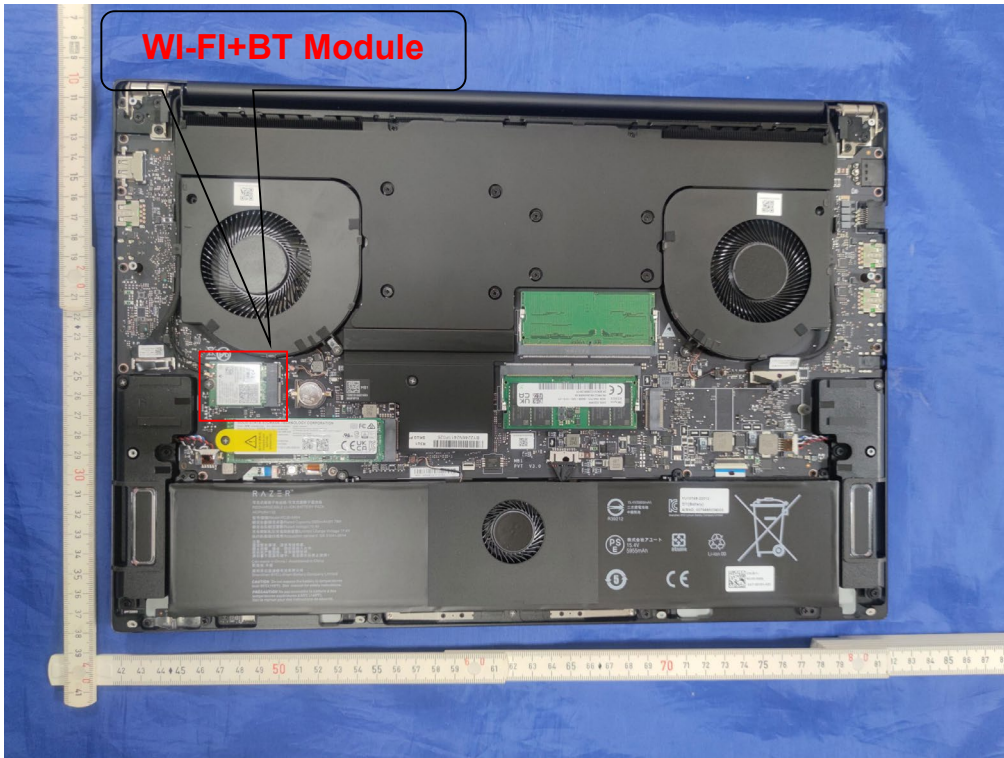

APF22003_MB