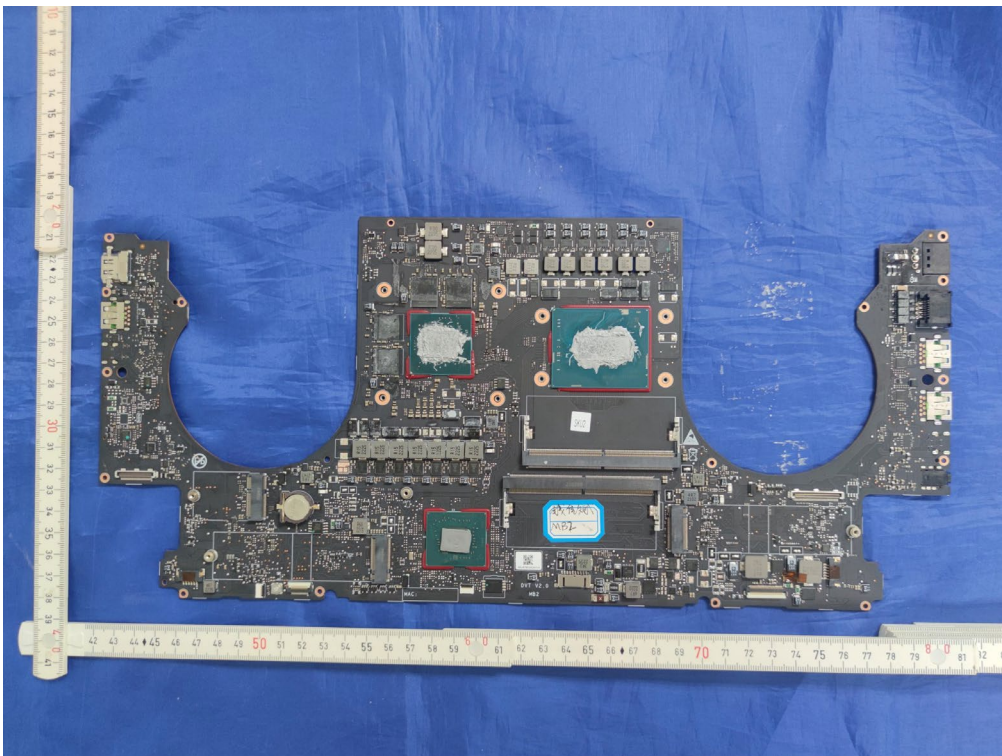

### SSD: CA6-8D1024 / 1TB

**SSD: MZ-VL21T00 / 1TB**

Memory: SAMSUNG / M425R2GA3BB0-CWMOL / 16G

Panel: AU OPTRONICS CORPORATION / B180QAN01.0

APF22003\_MB2

**GPU: GN21-X4(NVIDIA GeForce RTX 4060)****GPU: GN21-X6(NVIDIA GeForce RTX 4070)**

**SSD: MZ-VL21T00 / 1TB**

Memory: Samsung / M425R1GB4BB0-CWMOD / 8G

Memory: Hynix / HMCG66AGBSA092N / 8G