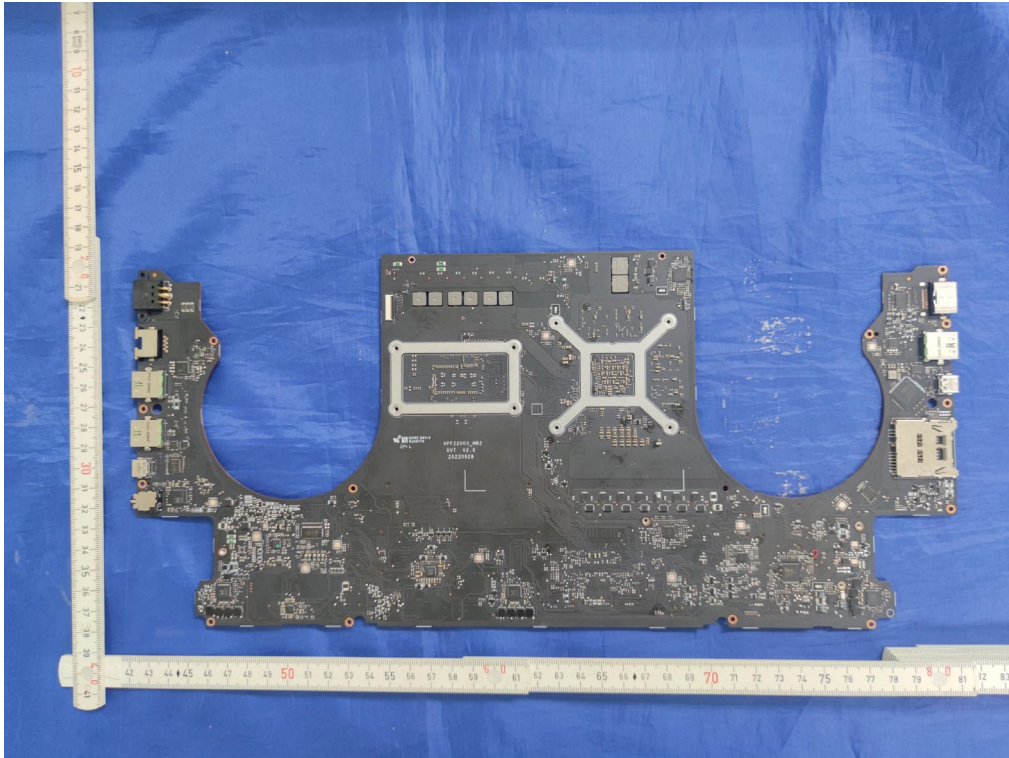

### SSD: CA6-8D1024 / 1TB

**SSD: MZ-VL21T00 / 1TB**

Memory: SAMSUNG / M425R2GA3BB0-CWMOL / 16G

Panel: AU OPTRONICS CORPORATION / B180QAN01.0

APF22003\_MB2

**GPU: GN21-X4(NVIDIA GeForce RTX 4060)****GPU: GN21-X6(NVIDIA GeForce RTX 4070)**

**SSD: MZ-VL21T00 / 1TB**

Memory: Samsung / M425R1GB4BB0-CWMOD / 8G

Memory: Hynix / HMCG66AGBSA092N / 8G