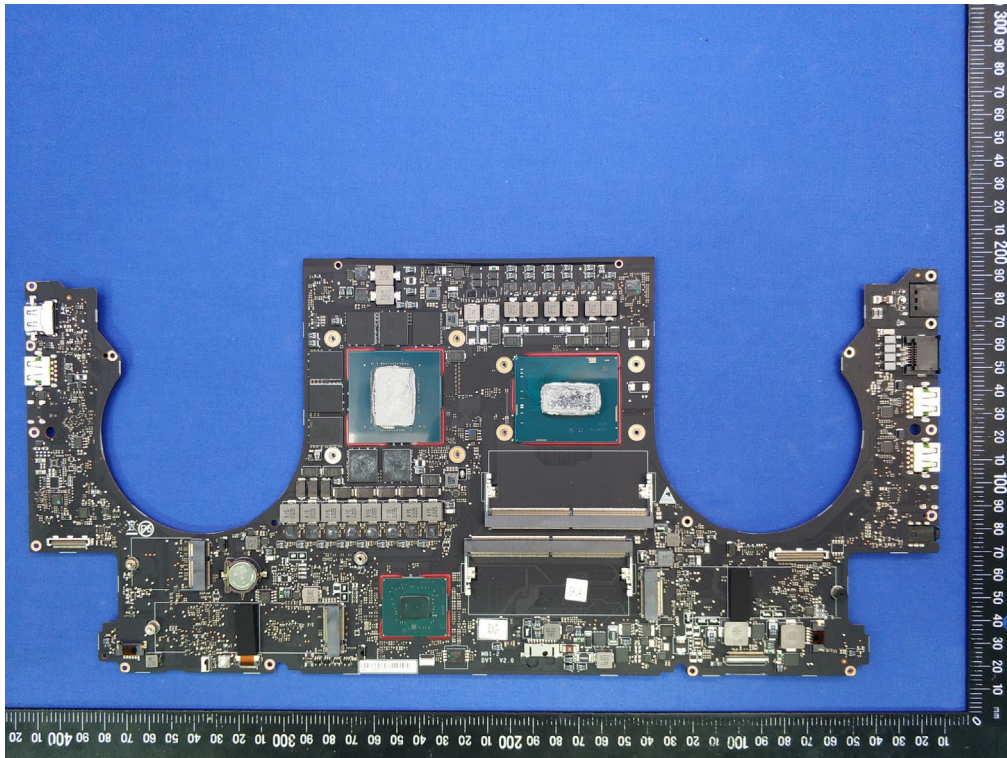

APF22003\_MB

**GPU: GN21-X9(NVIDIA GeForce RTX 4080)****GPU: GN21-X11(NVIDIA GeForce RTX 4090)**

### SSD: CA6-8D1024 / 1TB

**SSD: MZ-VL21T00 / 1TB**

Memory: SAMSUNG / M425R2GA3BB0-CWMOL / 16G

Panel: AU OPTRONICS CORPORATION / B180QAN01.0

APF22003\_MB2

**GPU: GN21-X4(NVIDIA GeForce RTX 4060)****GPU: GN21-X6(NVIDIA GeForce RTX 4070)**

**SSD: MZ-VL21T00 / 1TB**

Memory: Samsung / M425R1GB4BB0-CWMOD / 8G

Memory: Hynix / HMCG66AGBSA092N / 8G