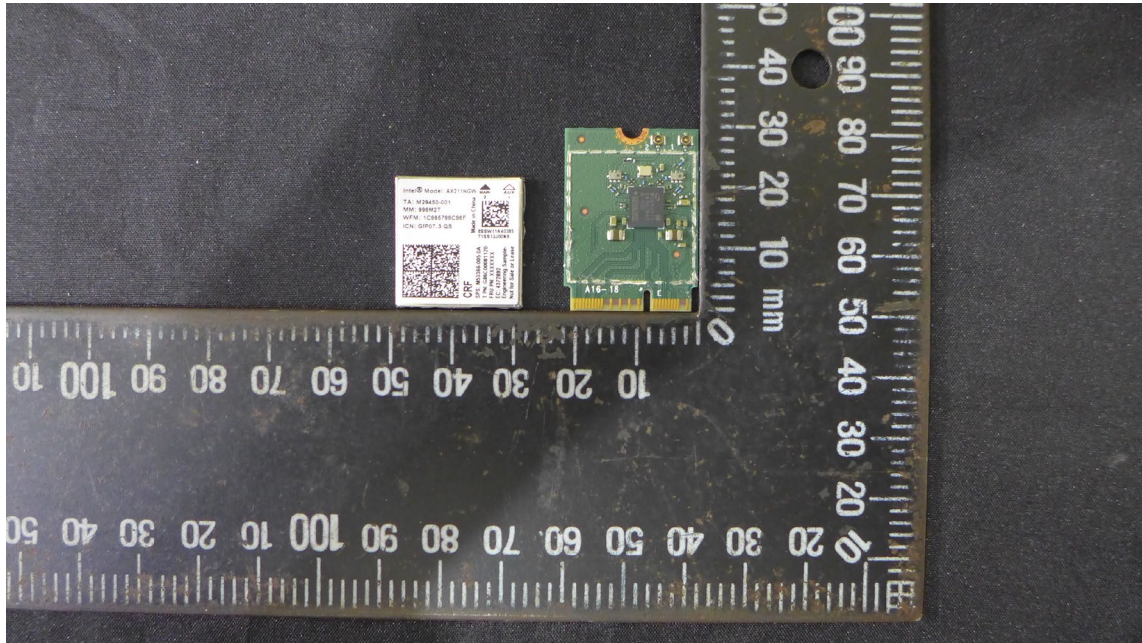

**GPU: GN21-X4 (NVIDIA GeForce RTX 4060)****GPU: GN21-X6 (NVIDIA GeForce RTX 4070)**

**WI-FI+BT: AX211NGW**

**M.2 SSD: MZ-VL21T00**

Memory: NMSO580EA1-5600JA00

Memory: HMCG66AGBSA092N

**Panel: LQ156T1JW03**

Panel: NE156QHM-NZ1