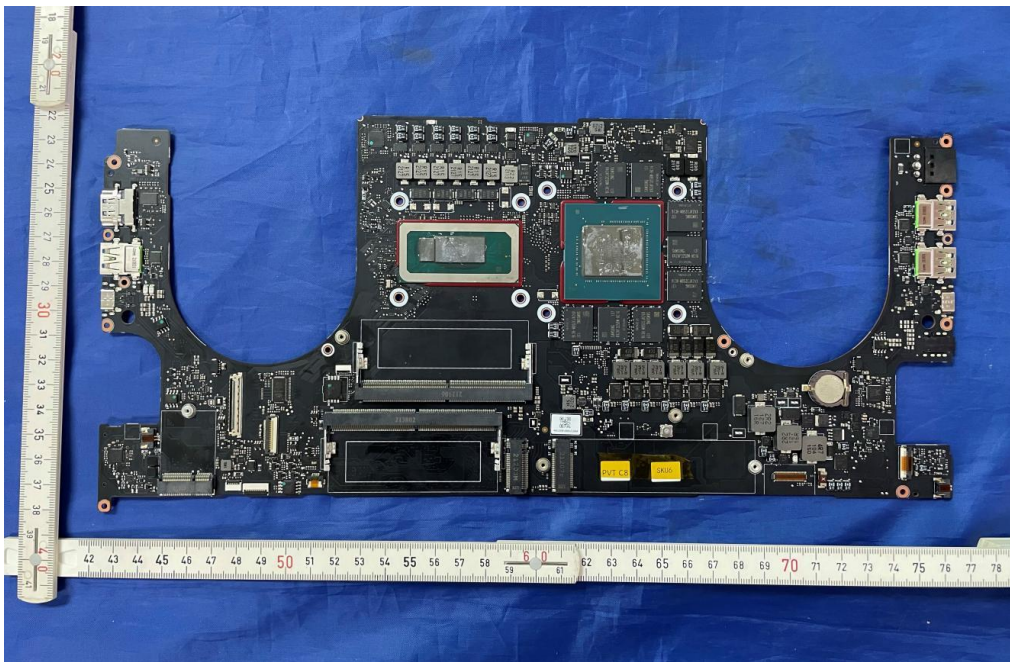

## GPU

## WiFi Module

**Tianma TL156VDXP02-00****Sharp LQ156T1JW03**