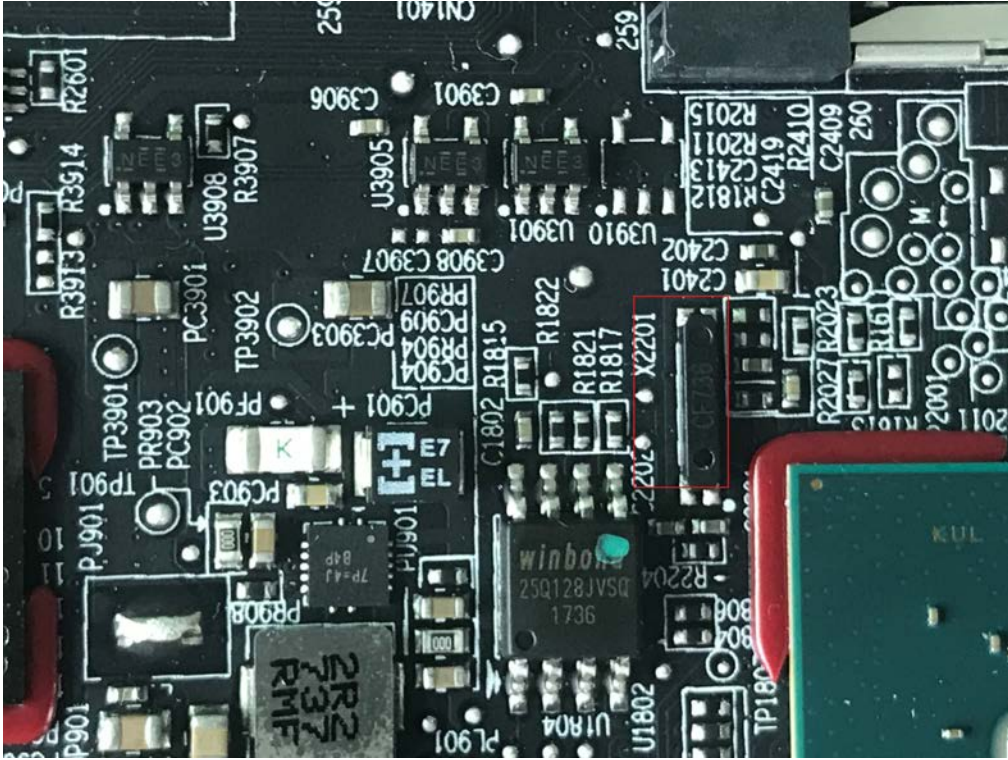

GPU

GPU

1903C316

ANT