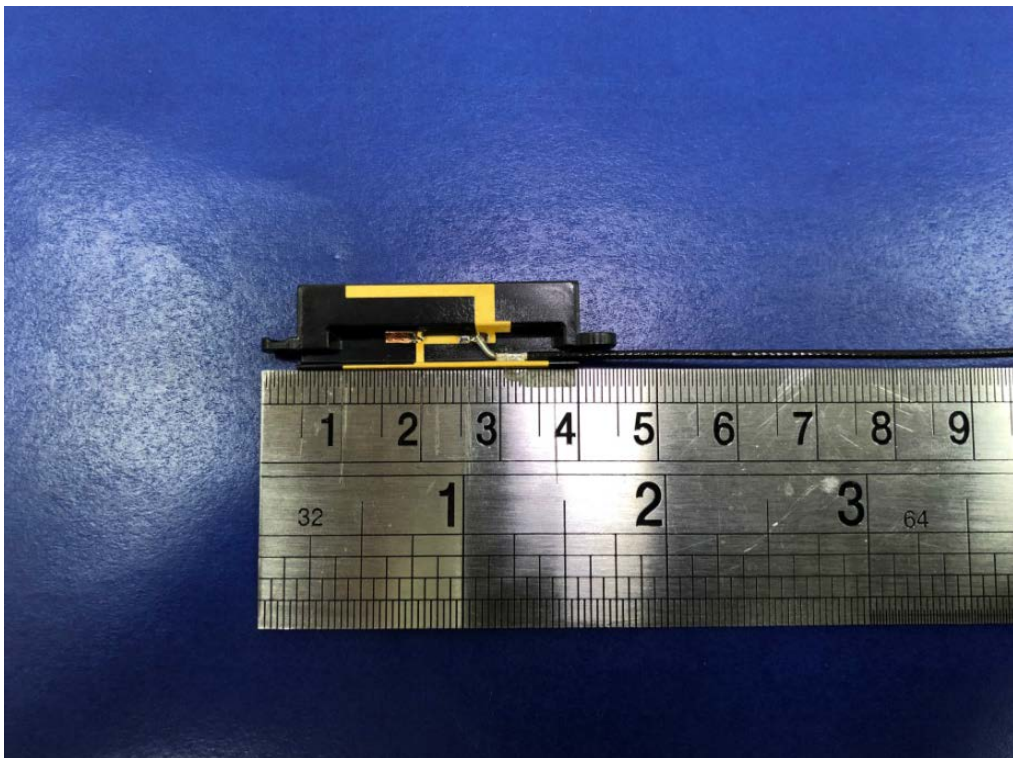

CPU

GPU

WiFi Module

SSD: SAMSUNG

SSD:LITE-ON

HDD

ANT

**ANT
MAIN WLAN**

AUX WLAN

ANT

Panel