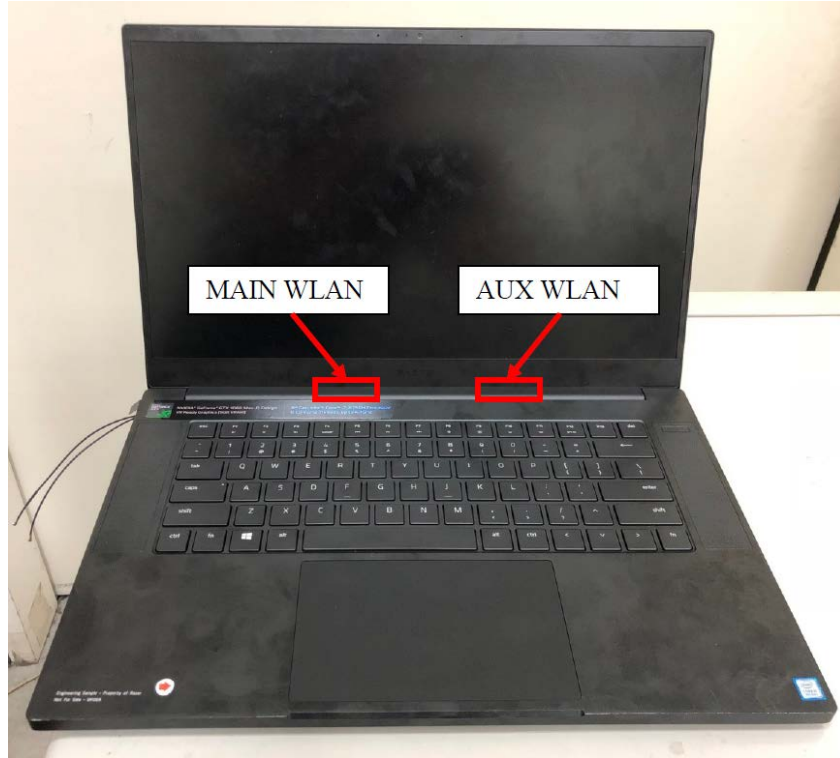

CPU

GPU

WiFi Module

SSD: SAMSUNG

SSD:LITE-ON

HDD

ANT

**ANT
MAIN WLAN**

AUX WLAN

ANT

Panel