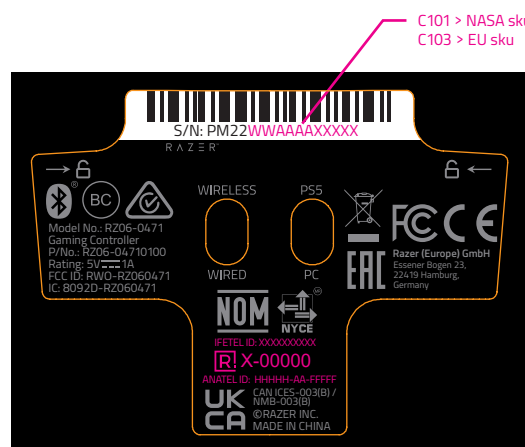

1:1 scale

NASA & EU sku

AP sku

C101 > NASA sku
C103 > EU sku