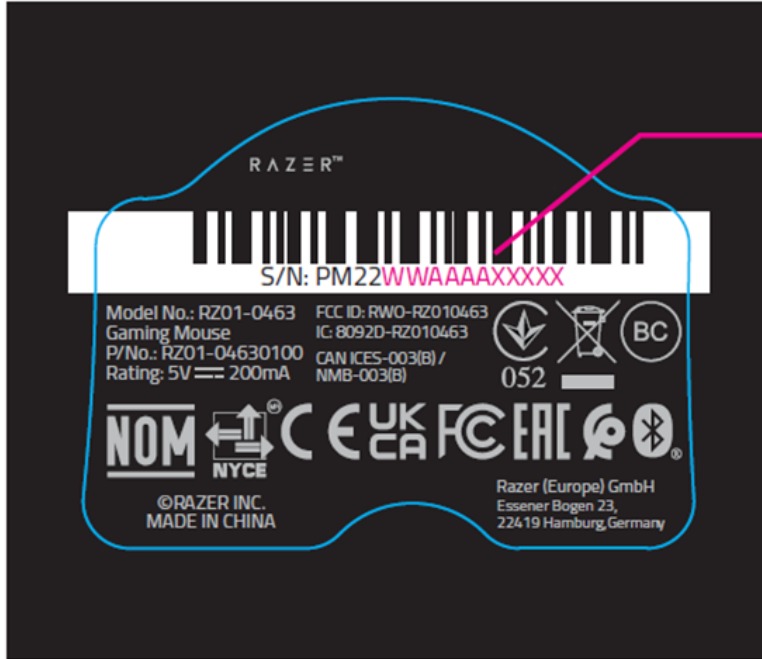

Product Label (Made in China)

NASA & EU SKU

H265 > NASA SKU
H266 > EU SKU

WHITE VERSION

AP SKU

NASA & EU SKU

H276 > NASA SKU
H277 > EU SKU