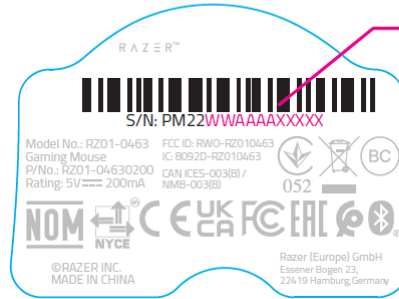

Product Label (Made in China)

NASA & EU SKU

H265 > NASA SKU
H266 > EU SKU

WHITE VERSION

AP SKU

NASA & EU SKU

H276 > NASA SKU
H277 > EU SKU