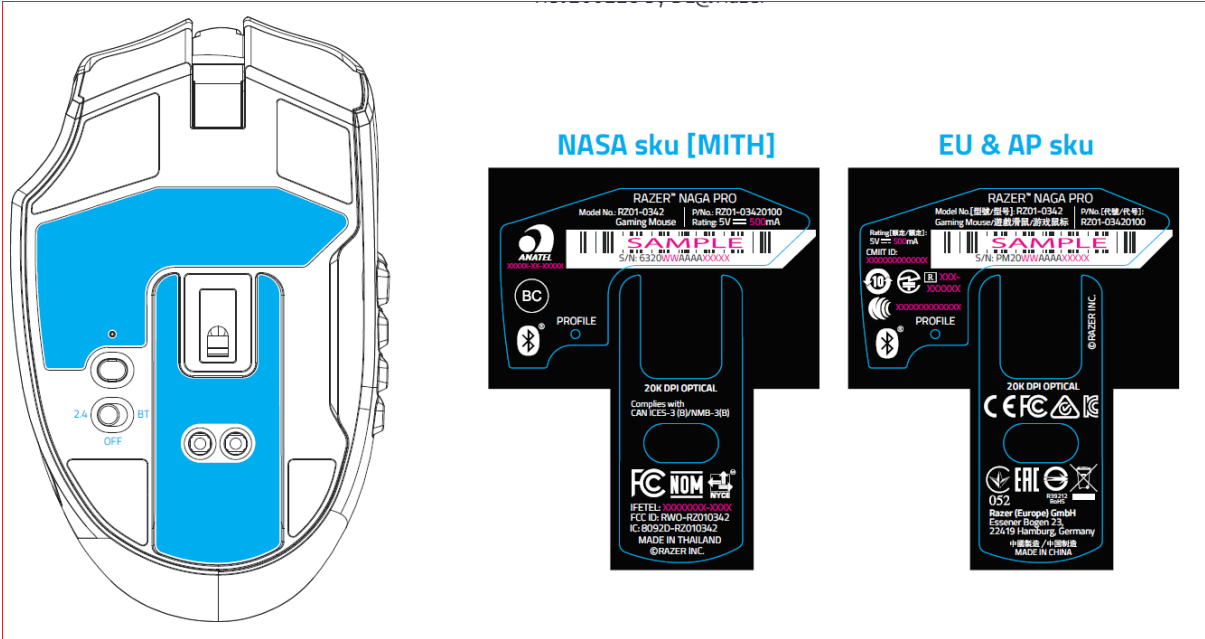

RZ01-0342 Product Label

NASA sku [MITH]

EU & AP sku