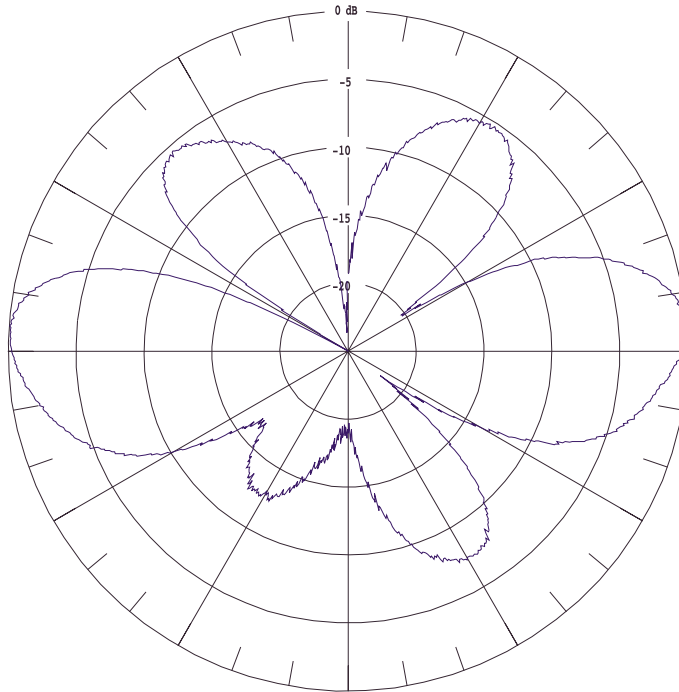

www.cushcraft.com

Model Number S2403BH

2450 MHz E-Plane

2450 MHz H-Plane

48 Perimeter Road
Manchester, NH 03103, USA
Phone: (603) 627-7877
(800) 258-3860
Fax: (603) 627-1764
(800) 258-3868

www.cushcraft.com

Model Number S2403BH

2500 MHz E-Plane

2500 MHz H-Plane