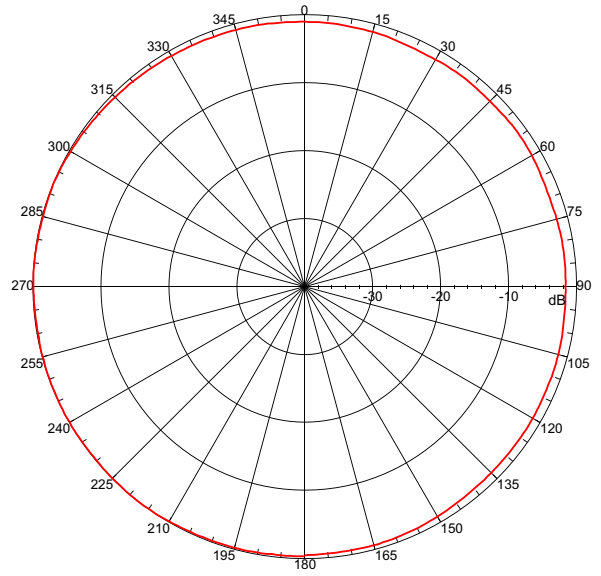

CUSHCRAFT
CORPORATION

Antenna Radiation Patterns

RTN5 150MRA

WWW.CUSHCRAFT.COM

RTN5 150MRA

5.15 GHz H-Plane

5.35 GHz H-Plane

5.50 GHz H-Plane

RTN5 150MRA

5.725 GHz H-Plane

5.875 GHz H-Plane

RTN5 150MRA

5.15 GHz E-Plane

5.35 GHz E-Plane

5.50 GHz E-Plane

RTN5 150MRA