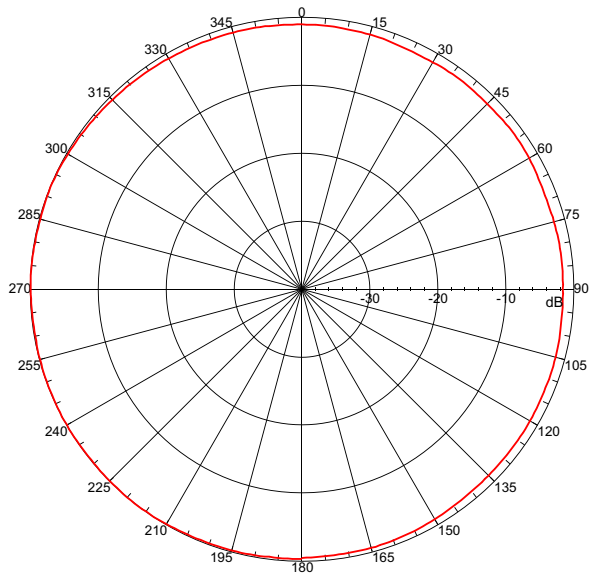

CUSHCRAFT
CORPORATION

Antenna Radiation Patterns

RTN5 150MRA

WWW.CUSHCRAFT.COM

RTN5 150MRA

5.15 GHz H-Plane

5.35 GHz H-Plane

5.50 GHz H-Plane

RTN5 150MRA

5.725 GHz H-Plane

5.875 GHz H-Plane

RTN5 150MRA

5.15 GHz E-Plane

5.35 GHz E-Plane

5.50 GHz E-Plane

RTN5 150MRA