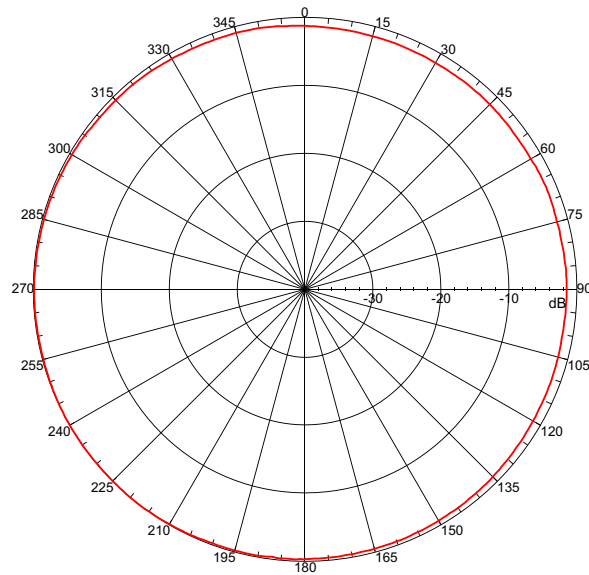

CUSHCRAFT
CORPORATION

Antenna Radiation Patterns

RTN5 150MRA

WWW.CUSHCRAFT.COM

RTN5 150MRA

5.15 GHz H-Plane

5.35 GHz H-Plane

5.50 GHz H-Plane

RTN5 150MRA

5.725 GHz H-Plane

5.875 GHz H-Plane

RTN5 150MRA

5.15 GHz E-Plane

5.35 GHz E-Plane

5.50 GHz E-Plane

RTN5 150MRA