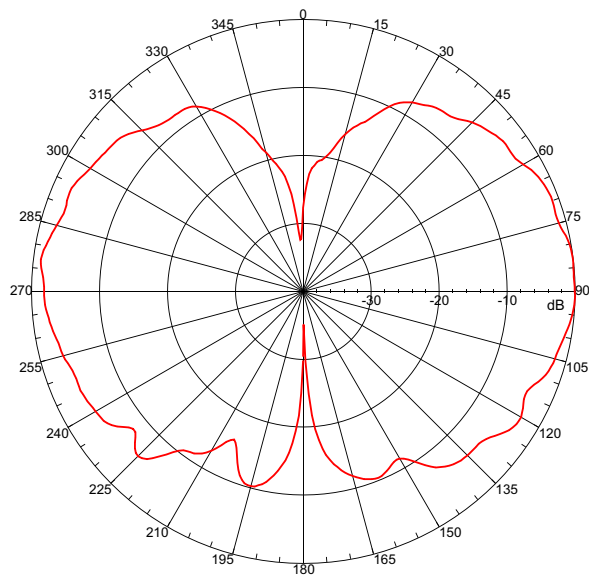

CUSHCRAFT
CORPORATION

Antenna Radiation Patterns

RTN5 150MRA

WWW.CUSHCRAFT.COM

RTN5 150MRA

5.15 GHz H-Plane

5.35 GHz H-Plane

5.50 GHz H-Plane

RTN5 150MRA

5.725 GHz H-Plane

5.875 GHz H-Plane

RTN5 150MRA

5.15 GHz E-Plane

5.35 GHz E-Plane

5.50 GHz E-Plane

RTN5 150MRA