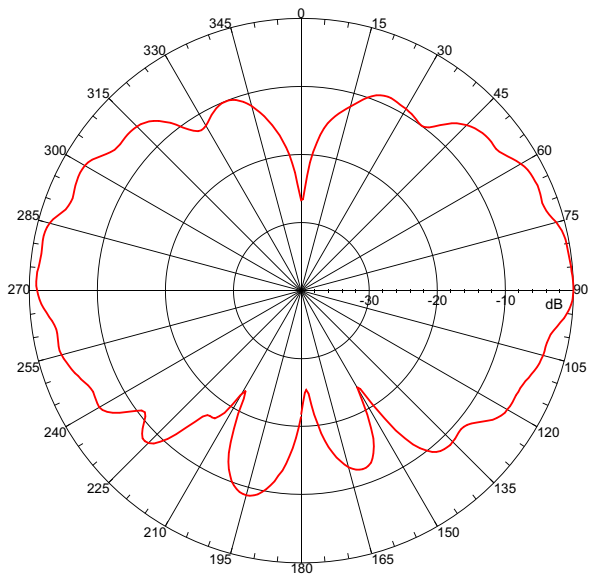

CUSHCRAFT
CORPORATION

Antenna Radiation Patterns

RTN5 150MRA

WWW.CUSHCRAFT.COM

RTN5 150MRA

5.15 GHz H-Plane

5.35 GHz H-Plane

5.50 GHz H-Plane

RTN5 150MRA

5.725 GHz H-Plane

5.875 GHz H-Plane

RTN5 150MRA

5.15 GHz E-Plane

5.35 GHz E-Plane

5.50 GHz E-Plane

RTN5 150MRA