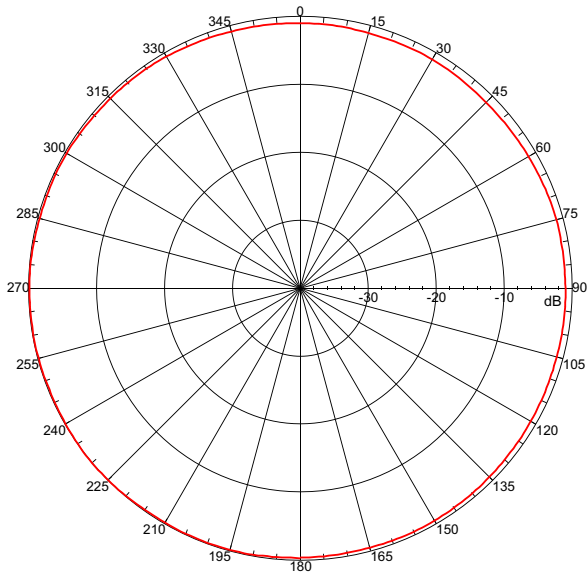

CUSHCRAFT
CORPORATION

Antenna Radiation Patterns

RTN5 150MRA

WWW.CUSHCRAFT.COM

RTN5 150MRA

5.15 GHz H-Plane

5.35 GHz H-Plane

5.50 GHz H-Plane

RTN5 150MRA

5.725 GHz H-Plane

5.875 GHz H-Plane

RTN5 150MRA

5.15 GHz E-Plane

5.35 GHz E-Plane

5.50 GHz E-Plane

RTN5 150MRA