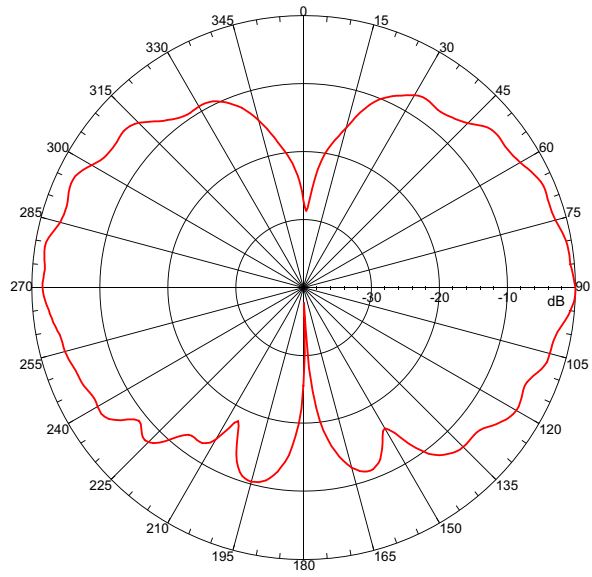

CUSHCRAFT
CORPORATION

Antenna Radiation Patterns

RTN5 150MRA

WWW.CUSHCRAFT.COM

RTN5 150MRA

5.15 GHz H-Plane

5.35 GHz H-Plane

5.50 GHz H-Plane

RTN5 150MRA

5.725 GHz H-Plane

5.875 GHz H-Plane

RTN5 150MRA

5.15 GHz E-Plane

5.35 GHz E-Plane

5.50 GHz E-Plane

RTN5 150MRA