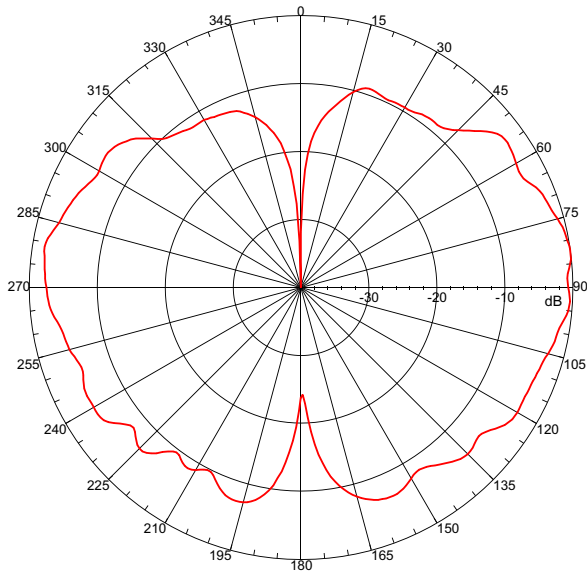

RTN5 150MRA

5.725 GHz E-Plane