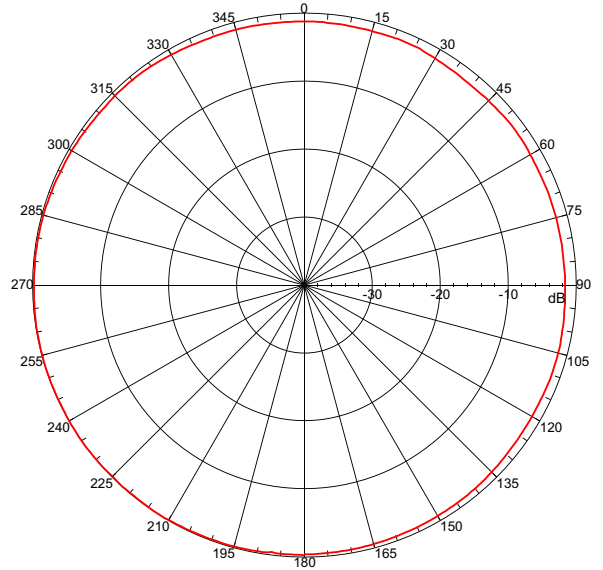

CUSHCRAFT
CORPORATION

Antenna Radiation Patterns

RTN5 150MRA

WWW.CUSHCRAFT.COM

RTN5 150MRA

5.15 GHz H-Plane

5.35 GHz H-Plane

5.50 GHz H-Plane

RTN5 150MRA

5.725 GHz H-Plane

5.875 GHz H-Plane

RTN5 150MRA

5.15 GHz E-Plane

5.35 GHz E-Plane

5.50 GHz E-Plane

RTN5 150MRA