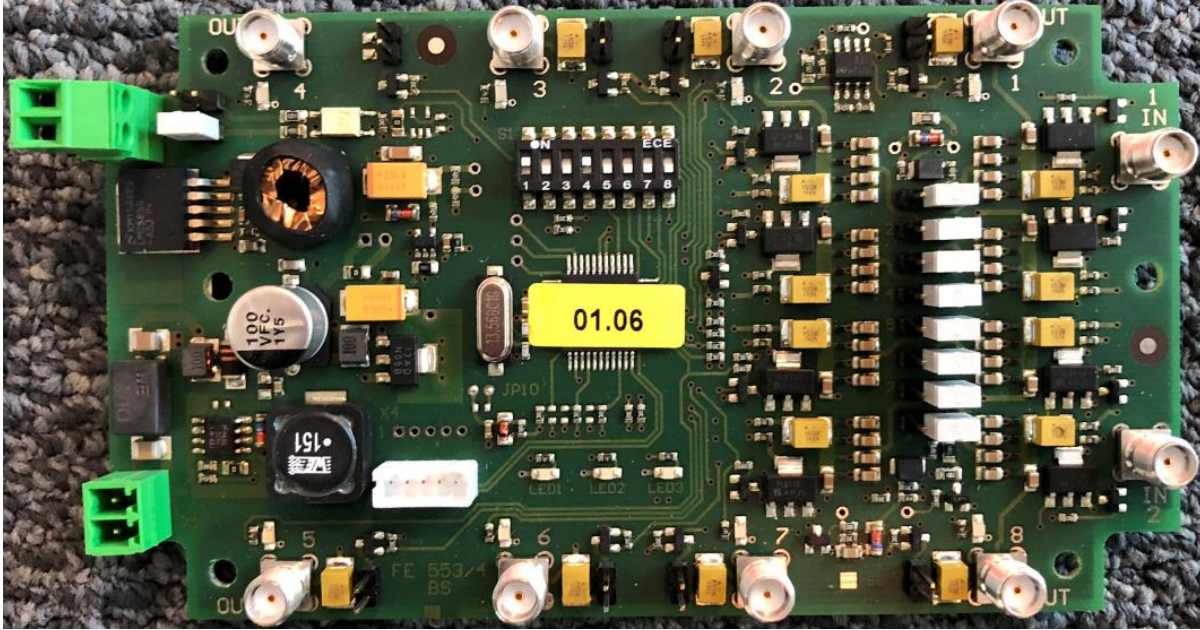

FCC ID: RUVSMARTSHELF
IC: 22443-SMARTSHELF

Internal Photos

smartShelf Control Box

FEIG Model ID ISC.LRM1002-E – Front

FEIG Model ID ISC.LRM1002-E – Back

FEIG Model ID ISC.ANT.MUX.M8 - Front

FEIG Model ID ISC.ANT.MUX.M8 - Back