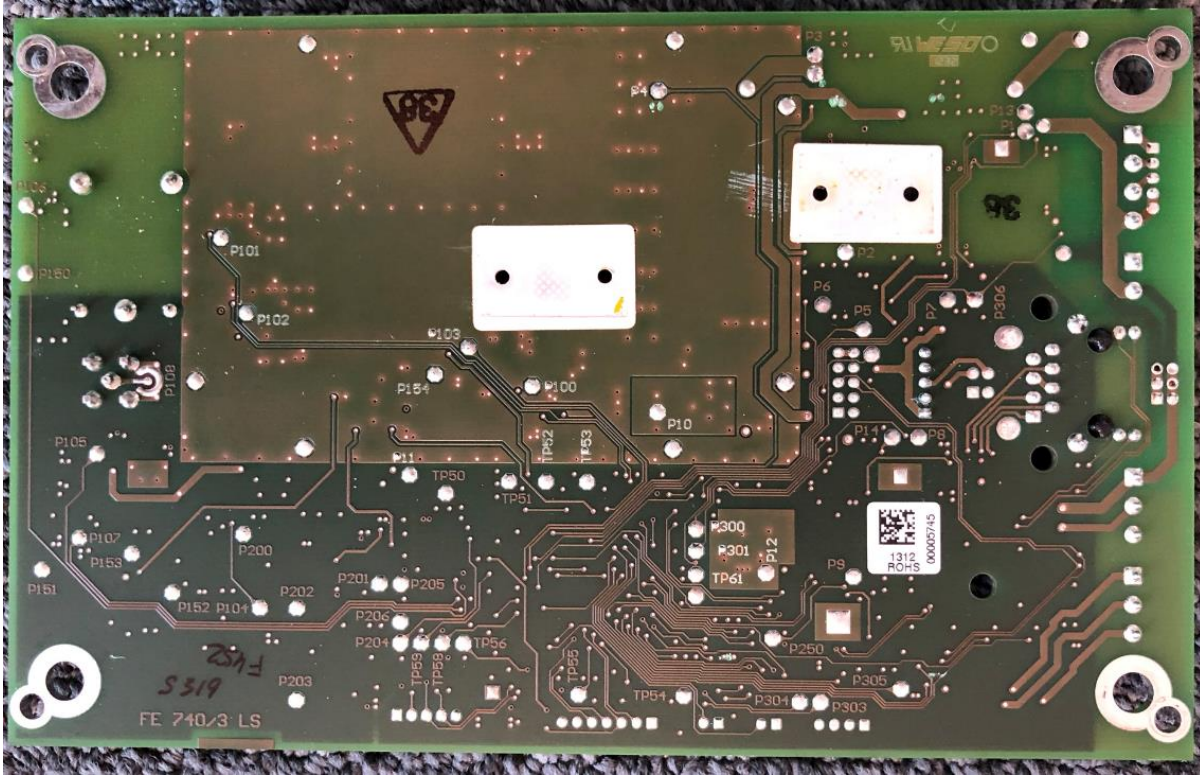

FCC ID: RUVSMARTSHELF
IC: 22443-SMARTSHELF

Internal Photos

smartShelf Control Box

FEIG Model ID ISC.LRM1002-E – Front

FEIG Model ID ISC.LRM1002-E – Back

FEIG Model ID ISC.ANT.MUX.M8 - Front

FEIG Model ID ISC.ANT.MUX.M8 - Back

smartShelf Antenna

Antenna tuning board – Front

Antenna tuning board – Back