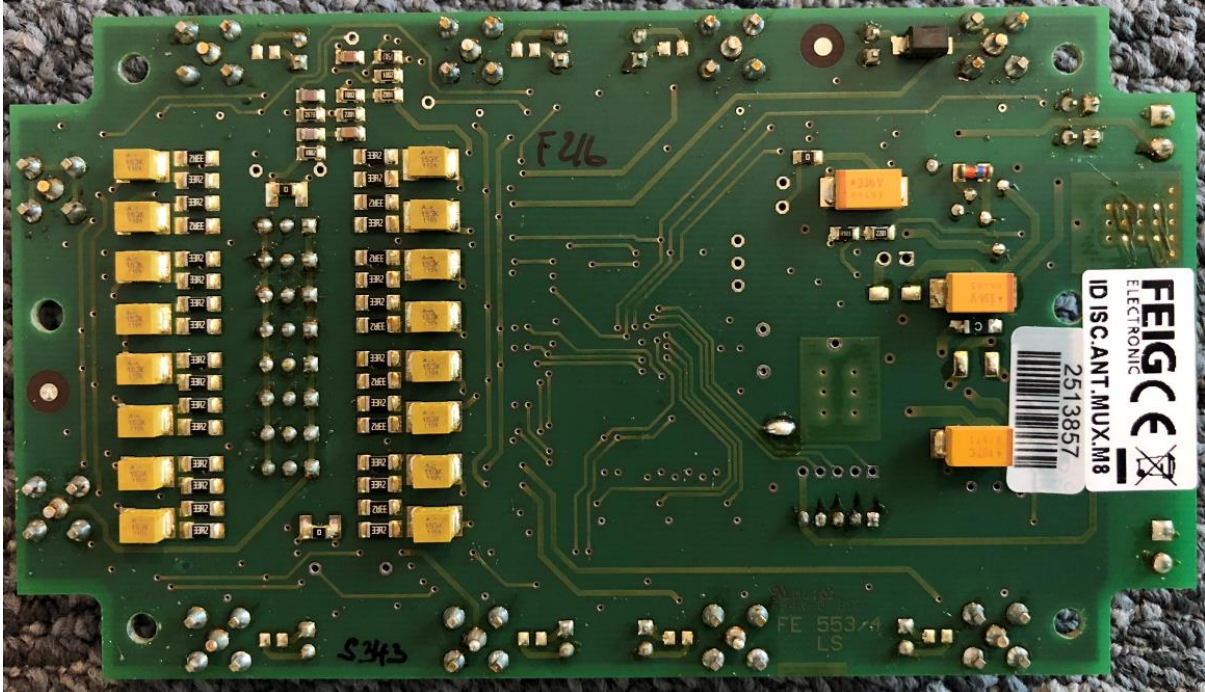

FCC ID: RUVSMARTSHELF
IC: 22443-SMARTSHELF

Internal Photos

smartShelf Control Box

FEIG Model ID ISC.LRM1002-E – Front

FEIG Model ID ISC.LRM1002-E – Back

FEIG Model ID ISC.ANT.MUX.M8 - Front

FEIG Model ID ISC.ANT.MUX.M8 - Back

smartShelf Antenna

Antenna tuning board – Front

Antenna tuning board – Back