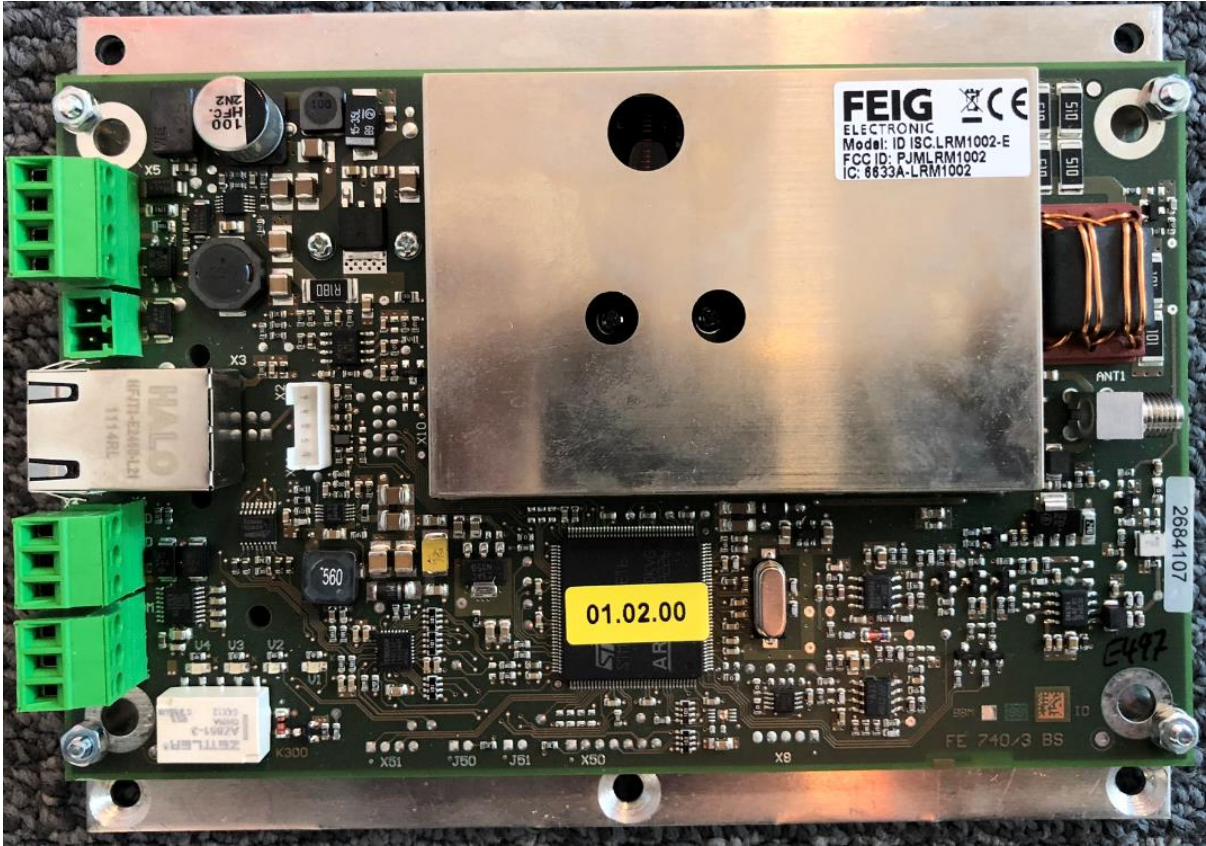

FCC ID: RUVSMARTSHELF
IC: 22443-SMARTSHELF

Internal Photos

smartShelf Control Box

FEIG Model ID ISC.LRM1002-E – Front

FEIG Model ID ISC.LRM1002-E – Back

FEIG Model ID ISC.ANT.MUX.M8 - Front

FEIG Model ID ISC.ANT.MUX.M8 - Back