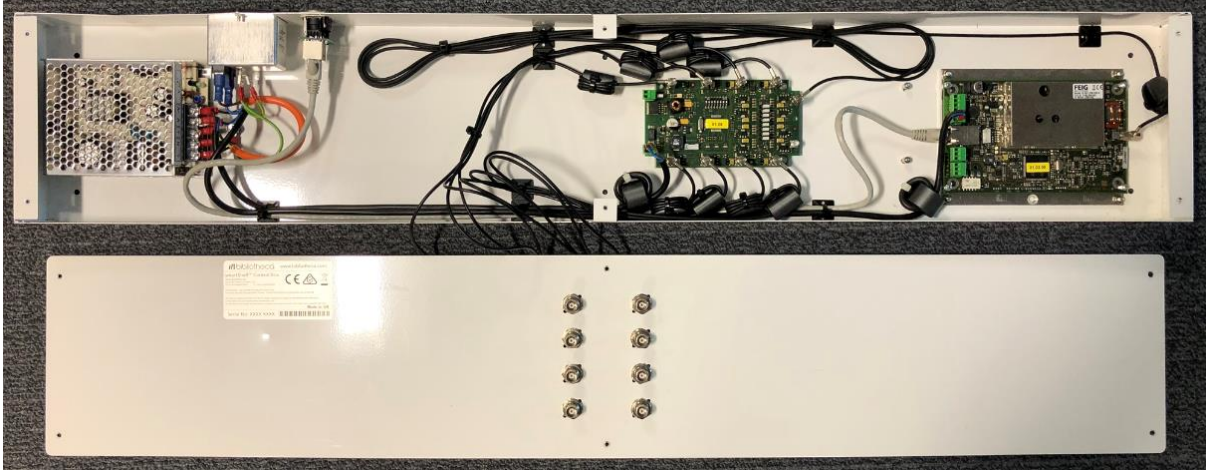

FCC ID: RUVSMARTSHELF
IC: 22443-SMARTSHELF

Internal Photos

smartShelf Control Box

FEIG Model ID ISC.LRM1002-E – Front

FEIG Model ID ISC.LRM1002-E – Back

FEIG Model ID ISC.ANT.MUX.M8 - Front

FEIG Model ID ISC.ANT.MUX.M8 - Back

smartShelf Antenna

Antenna tuning board – Front

Antenna tuning board – Back