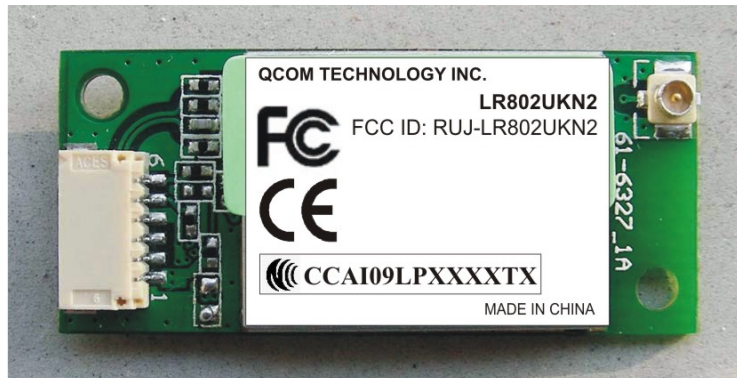

FCC ID: RUJ-LR802UKN2

19x14mm

19x14mm