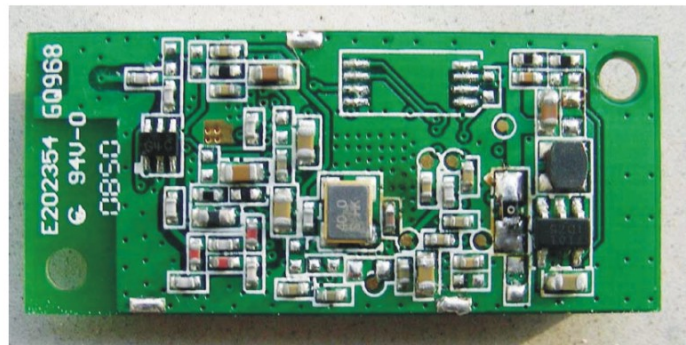

FCC ID: RUJ-LR802UKN2

19x14mm

19x14mm