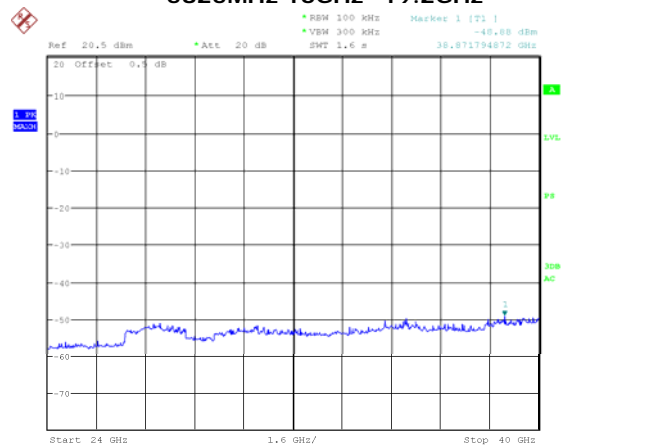

5825MHz 6.4GHz~9.6GHz

5825MHz 9.6GHz~12.8GHz

5825MHz 12.8GHz~16GHz

5825MHz 16GHz~19.2GHz

5825MHz 19.2GHz~24GHz

5825MHz 24GHz~40GHz

Date: 22.JAN.2016 11:00:25

**802.11n\_HT20**