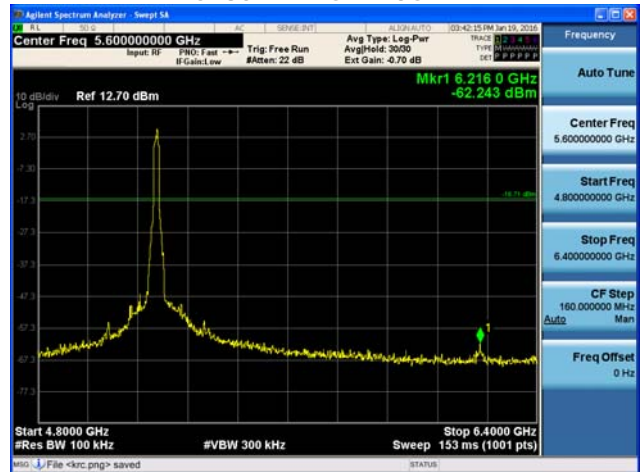

5180MHz 1GHz~3GHz