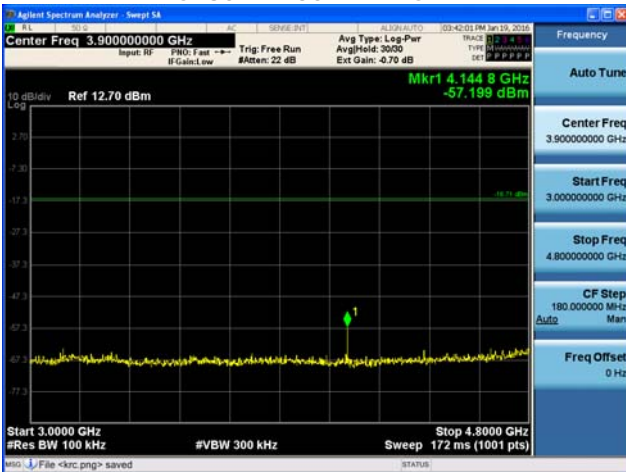

5180MHz 30MHz~1GHz