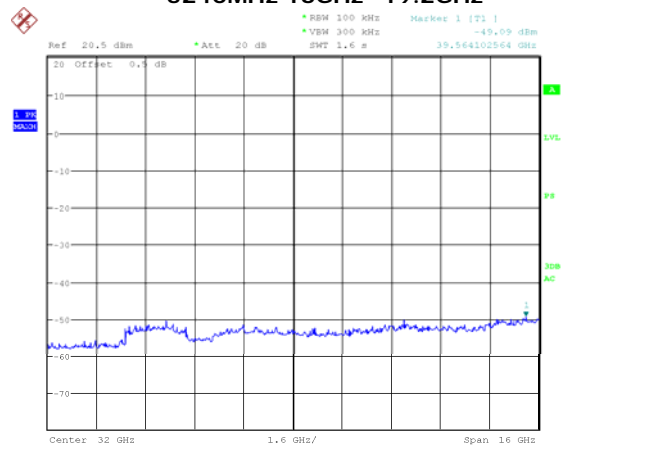

5240MHz 4.8GHz~6.4GHz

5240MHz 6.4GHz~9.6GHz

5240MHz 9.6GHz~12.8GHz

5240MHz 12.8GHz~16GHz

5240MHz 16GHz~19.2GHz

5240MHz 19.2GHz~24GHz

5240MHz 24GHz~40GHz

Date: 22.JAN.2016 11:06:32