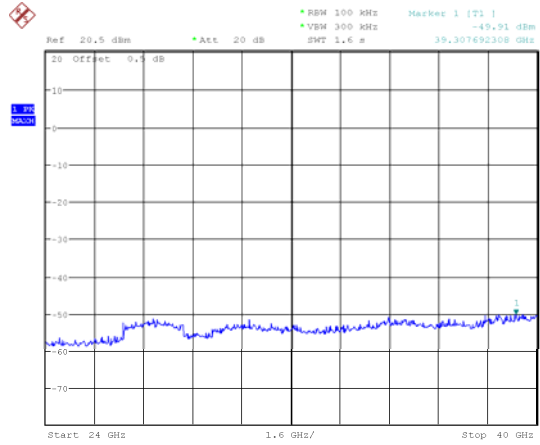

5745MHz 24GHz~40GHz

5785MHz 30MHz~1GHz

5785MHz 1GHz~3GHz

5785MHz 3GHz~4.8GHz

5785MHz 4.8GHz~6.4GHz

5785MHz 6.4GHz~9.6GHz

5785MHz 9.6GHz~12.8GHz

5785MHz 12.8GHz~16GHz

5785MHz 16GHz~19.2GHz

5785MHz 19.2GHz~24GHz

Date: 22 JAN 2016 10:57:30

5785MHz 24GHz~40GHz

5825MHz 30MHz~1GHz

5825MHz 1GHz~3GHz

5825MHz 3GHz~4.8GHz

5825MHz 4.8GHz~6.4GHz