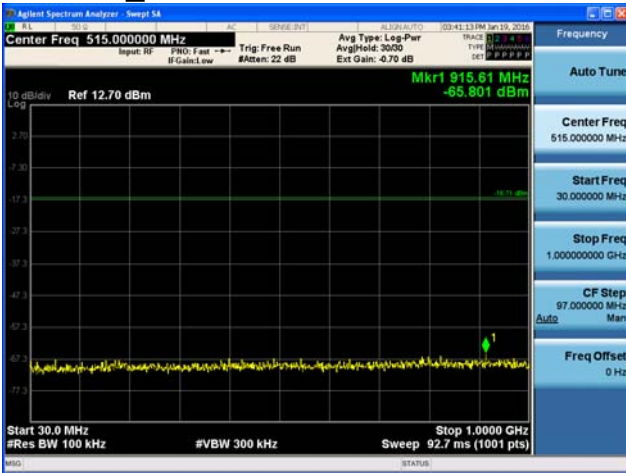

5825MHz 6.4GHz~9.6GHz

5825MHz 9.6GHz~12.8GHz

5825MHz 12.8GHz~16GHz

5825MHz 16GHz~19.2GHz

5825MHz 19.2GHz~24GHz

5825MHz 24GHz~40GHz

Date: 22.JAN.2016 11:00:25

**802.11n\_HT20**