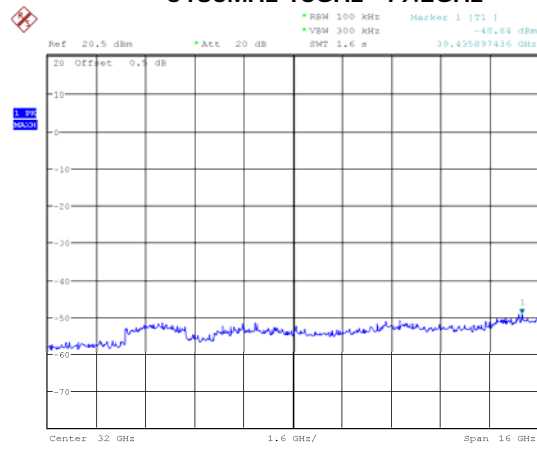

5180MHz 16GHz~19.2GHz

Date: 22, JAN, 2016 11:01:46