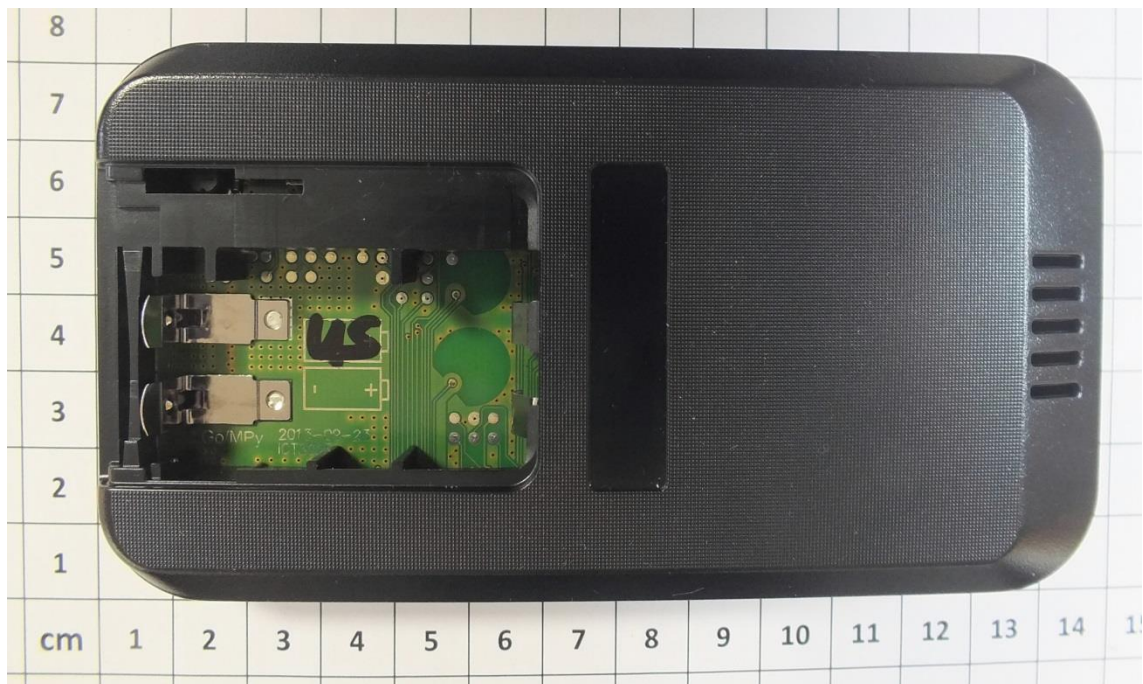

Internal view:

FCC ID: RTD-B6R

IC ID: 4943A-B6RH9