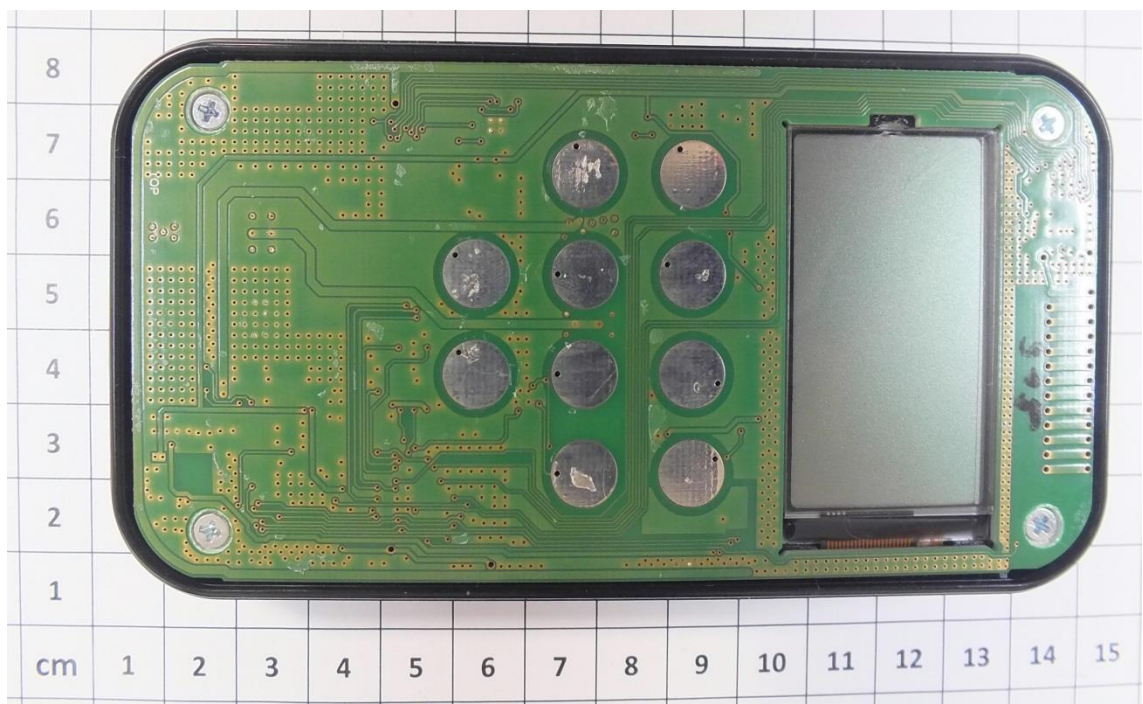

Internal view:

FCC ID: RTD-B6R

IC ID: 4943A-B6RH9